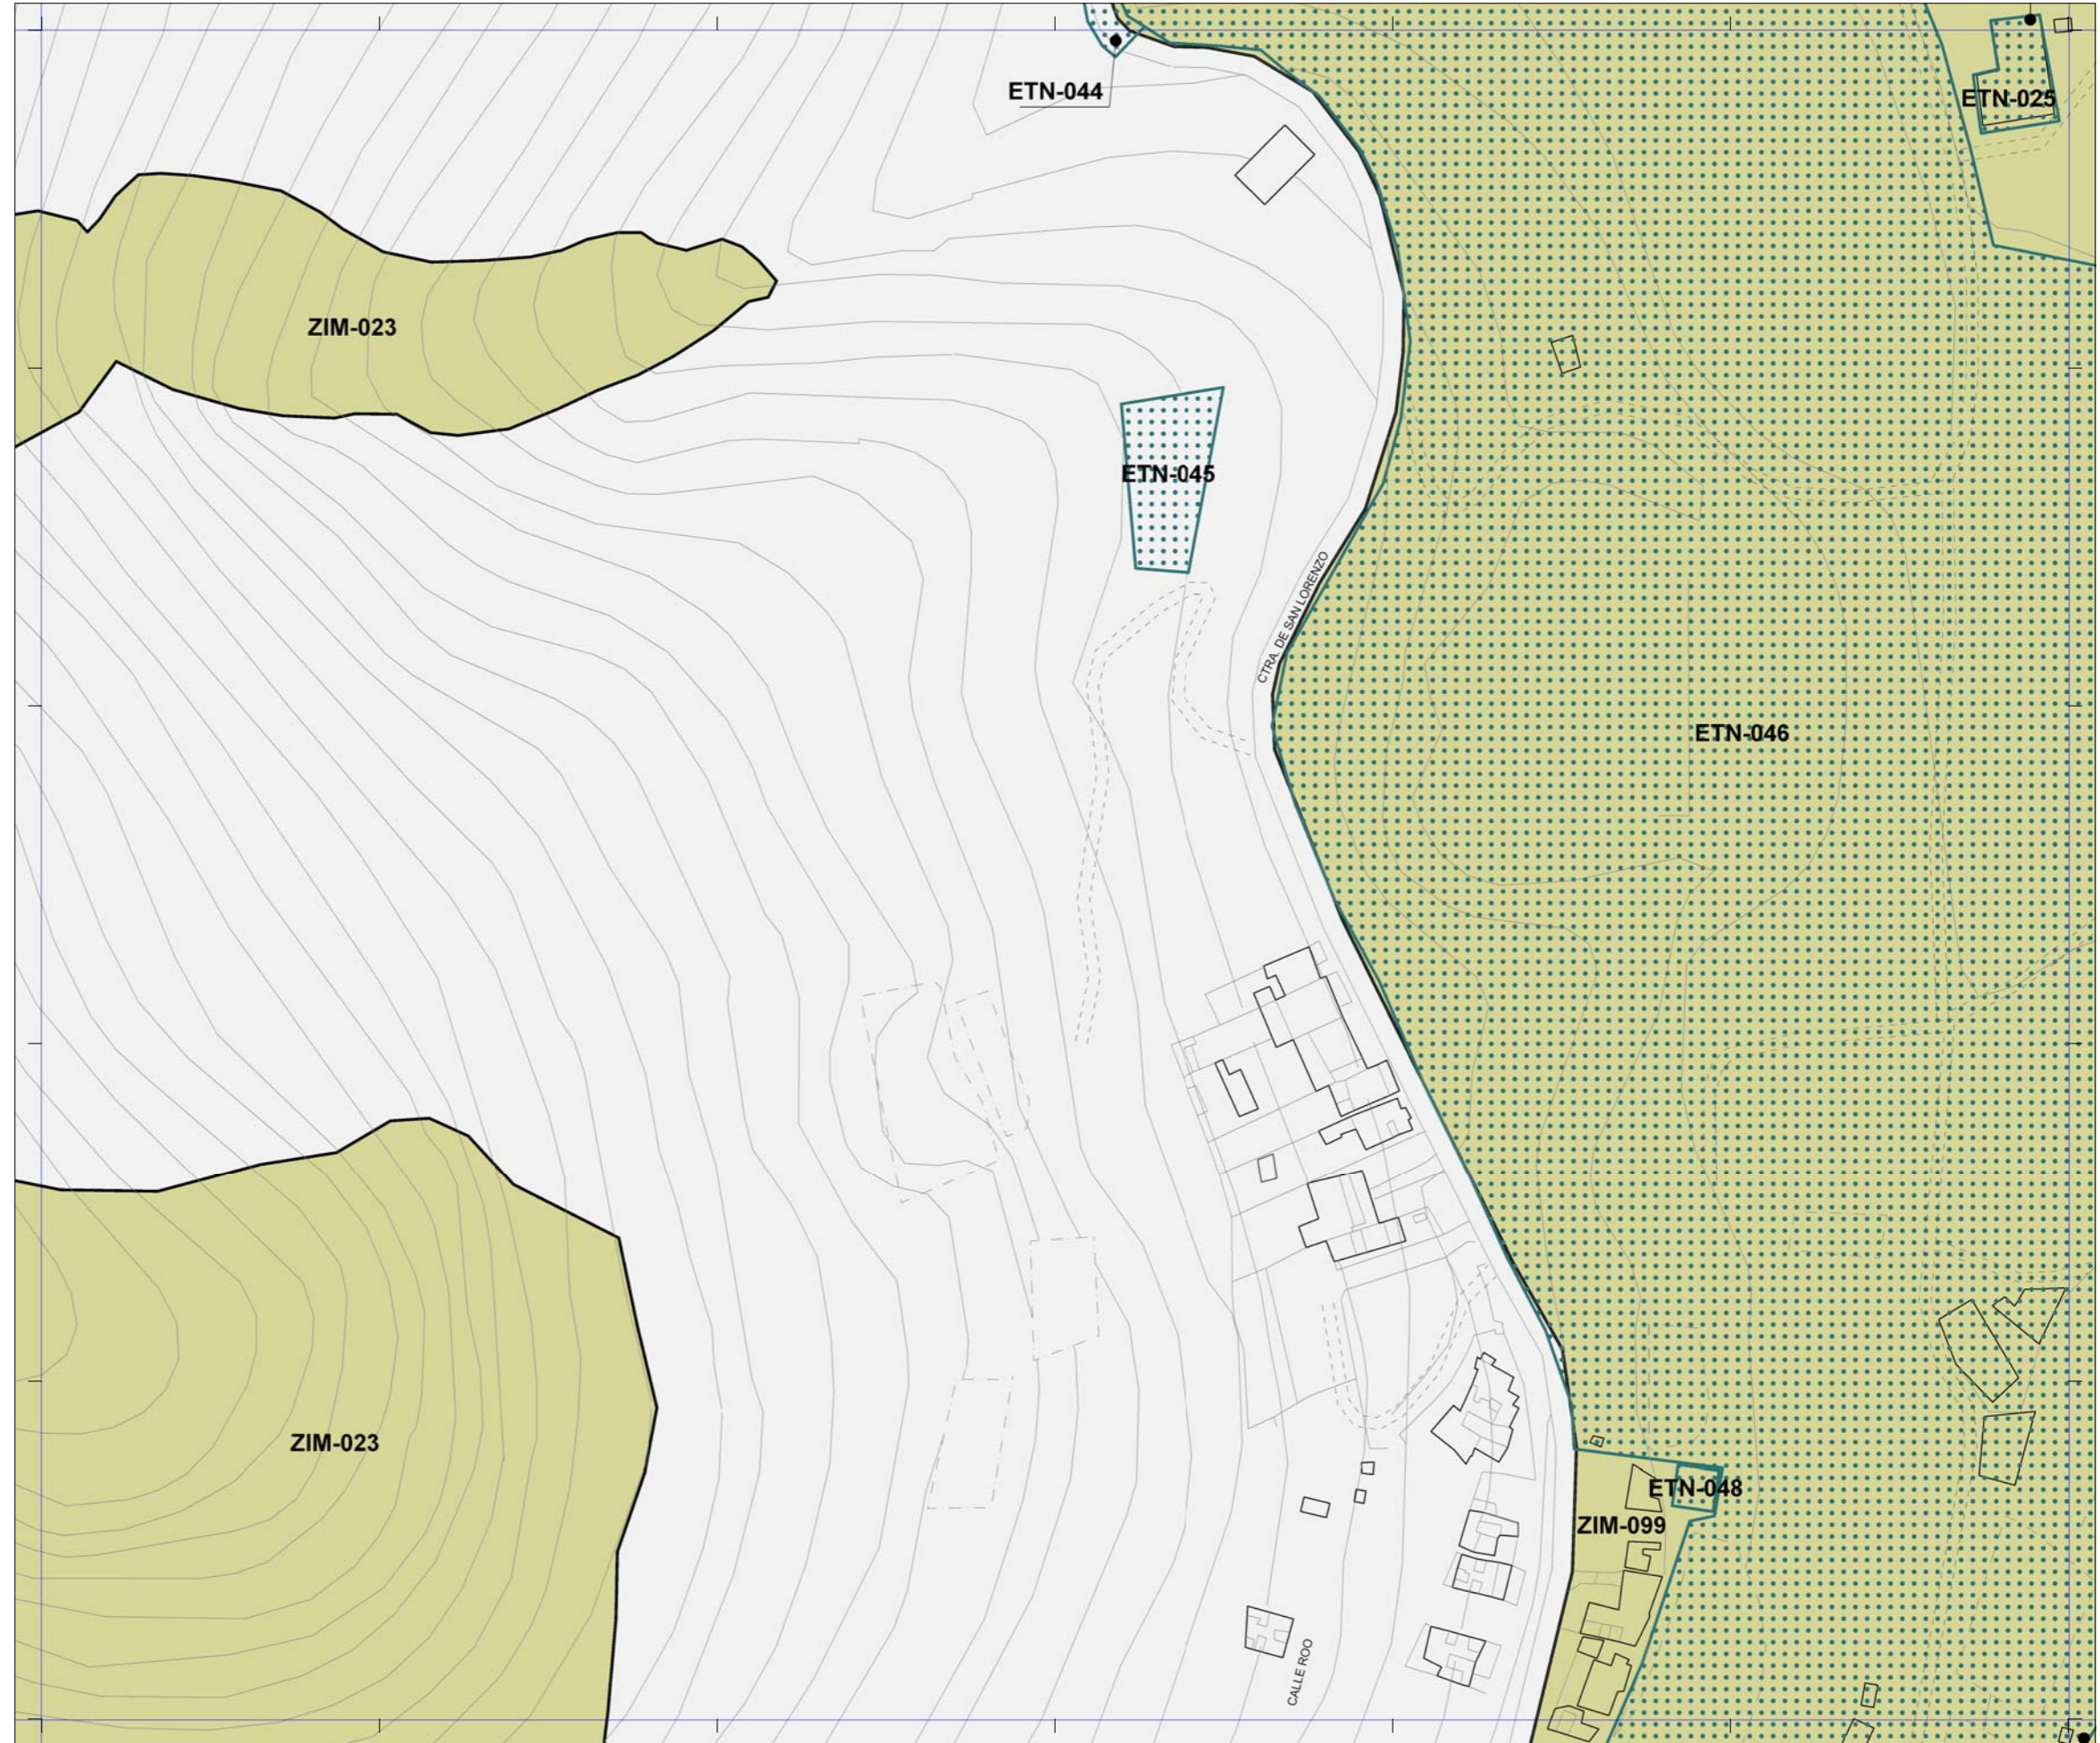

PATRIMONIO PROTEGIDO POR EL PLAN GENERAL	
	[ARQ-000] Patrimonio Arquitectónico
	[ETN-000] Patrimonio Etnográfico
	[YAC-000] Patrimonio Arqueológico
	[ZIM-000] Zonas de Interés Medioambiental

PATRIMONIO PROTEGIDO POR PLANES ESPECIALES	
	Catálogo de edificios protegidos del API-01 [Plan Especial de Protección y Reforma Interior de Vegueta Triana]
	Catálogo de edificios protegidos del API-09 [Plan Especial de Protección y Reforma Interior de Tafira]

La localización de los inmuebles catalogados por los Planes Especiales de Protección de Vegueta - Triana y Tafira se muestra con carácter exclusivamente informativo y de lectura global del patrimonio municipal protegido.
 Se remite la consulta jurídicamente válida de sus determinaciones a los respectivos Planes.

Plan General de Ordenación de Las Palmas de Gran Canaria

Adaptación Plena al TR-LOTCEC y a las Directrices de Ordenación General (Ley 19/2003)
Octubre 2012

22-H	22-I	22-J
23-H	23-I	23-J
24-H	24-I	24-J

Plano **Catálogo Municipal de Protección**
 Hoja **CP 23-I**