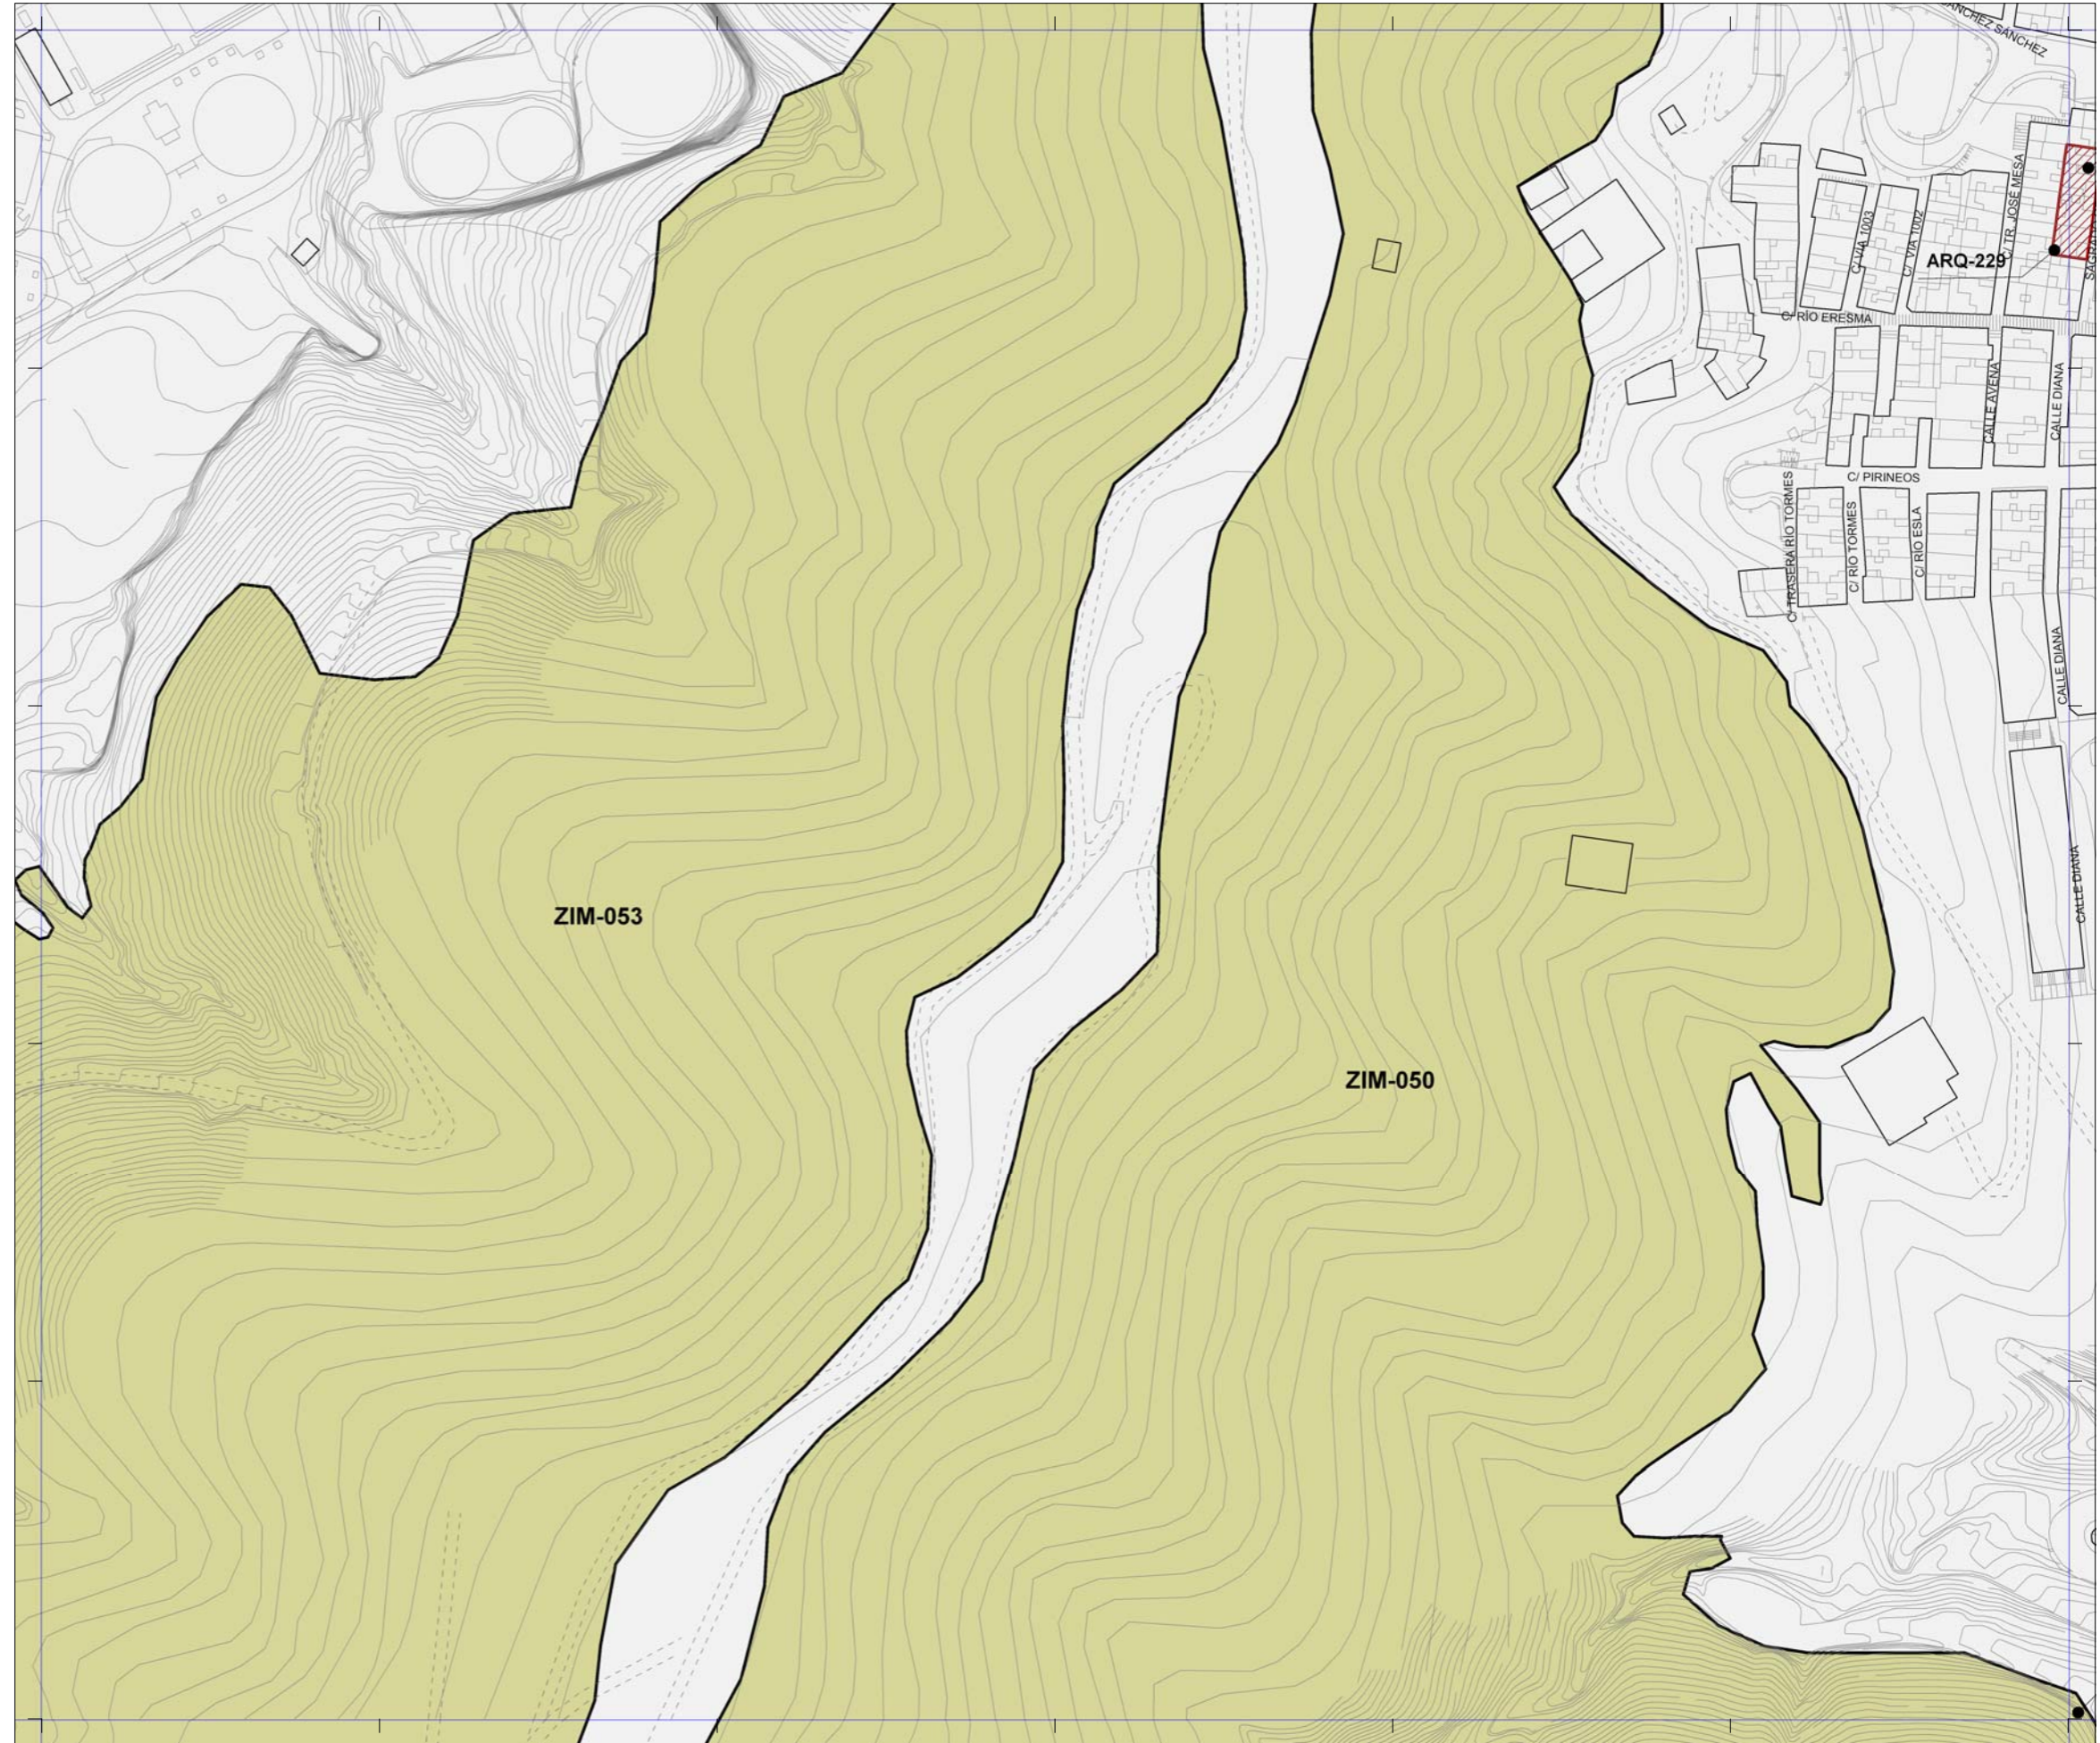

PATRIMONIO PROTEGIDO POR EL PLAN GENERAL	
	[ARQ-000] Patrimonio Arquitectónico
	[ETN-000] Patrimonio Etnográfico
	[YAC-000] Patrimonio Arqueológico
	[ZIM-000] Zonas de Interés Medioambiental
PATRIMONIO PROTEGIDO POR PLANES ESPECIALES	
	Catálogo de edificios protegidos del API-01 [Plan Especial de Protección y Reforma Interior de Vegueta Triana]
	Catálogo de edificios protegidos del API-09 [Plan Especial de Protección y Reforma Interior de Tafira]

La localización de los inmuebles catalogados por los Planes Especiales de Protección de Vegueta - Triana y Tafira se muestra con carácter exclusivamente informativo y de lectura global del patrimonio municipal protegido.
 Se remite la consulta jurídicamente válida de sus determinaciones a los respectivos Planes.

Plan General de Ordenación de Las Palmas de Gran Canaria

Adaptación Plena al TR-LOTCEC y a las Directrices de Ordenación General (Ley 19/2003)
 Octubre 2012

Escala 1:2.000

21-Q	21-R	21-S
22-Q	22-R	22-S
23-Q	23-R	23-S