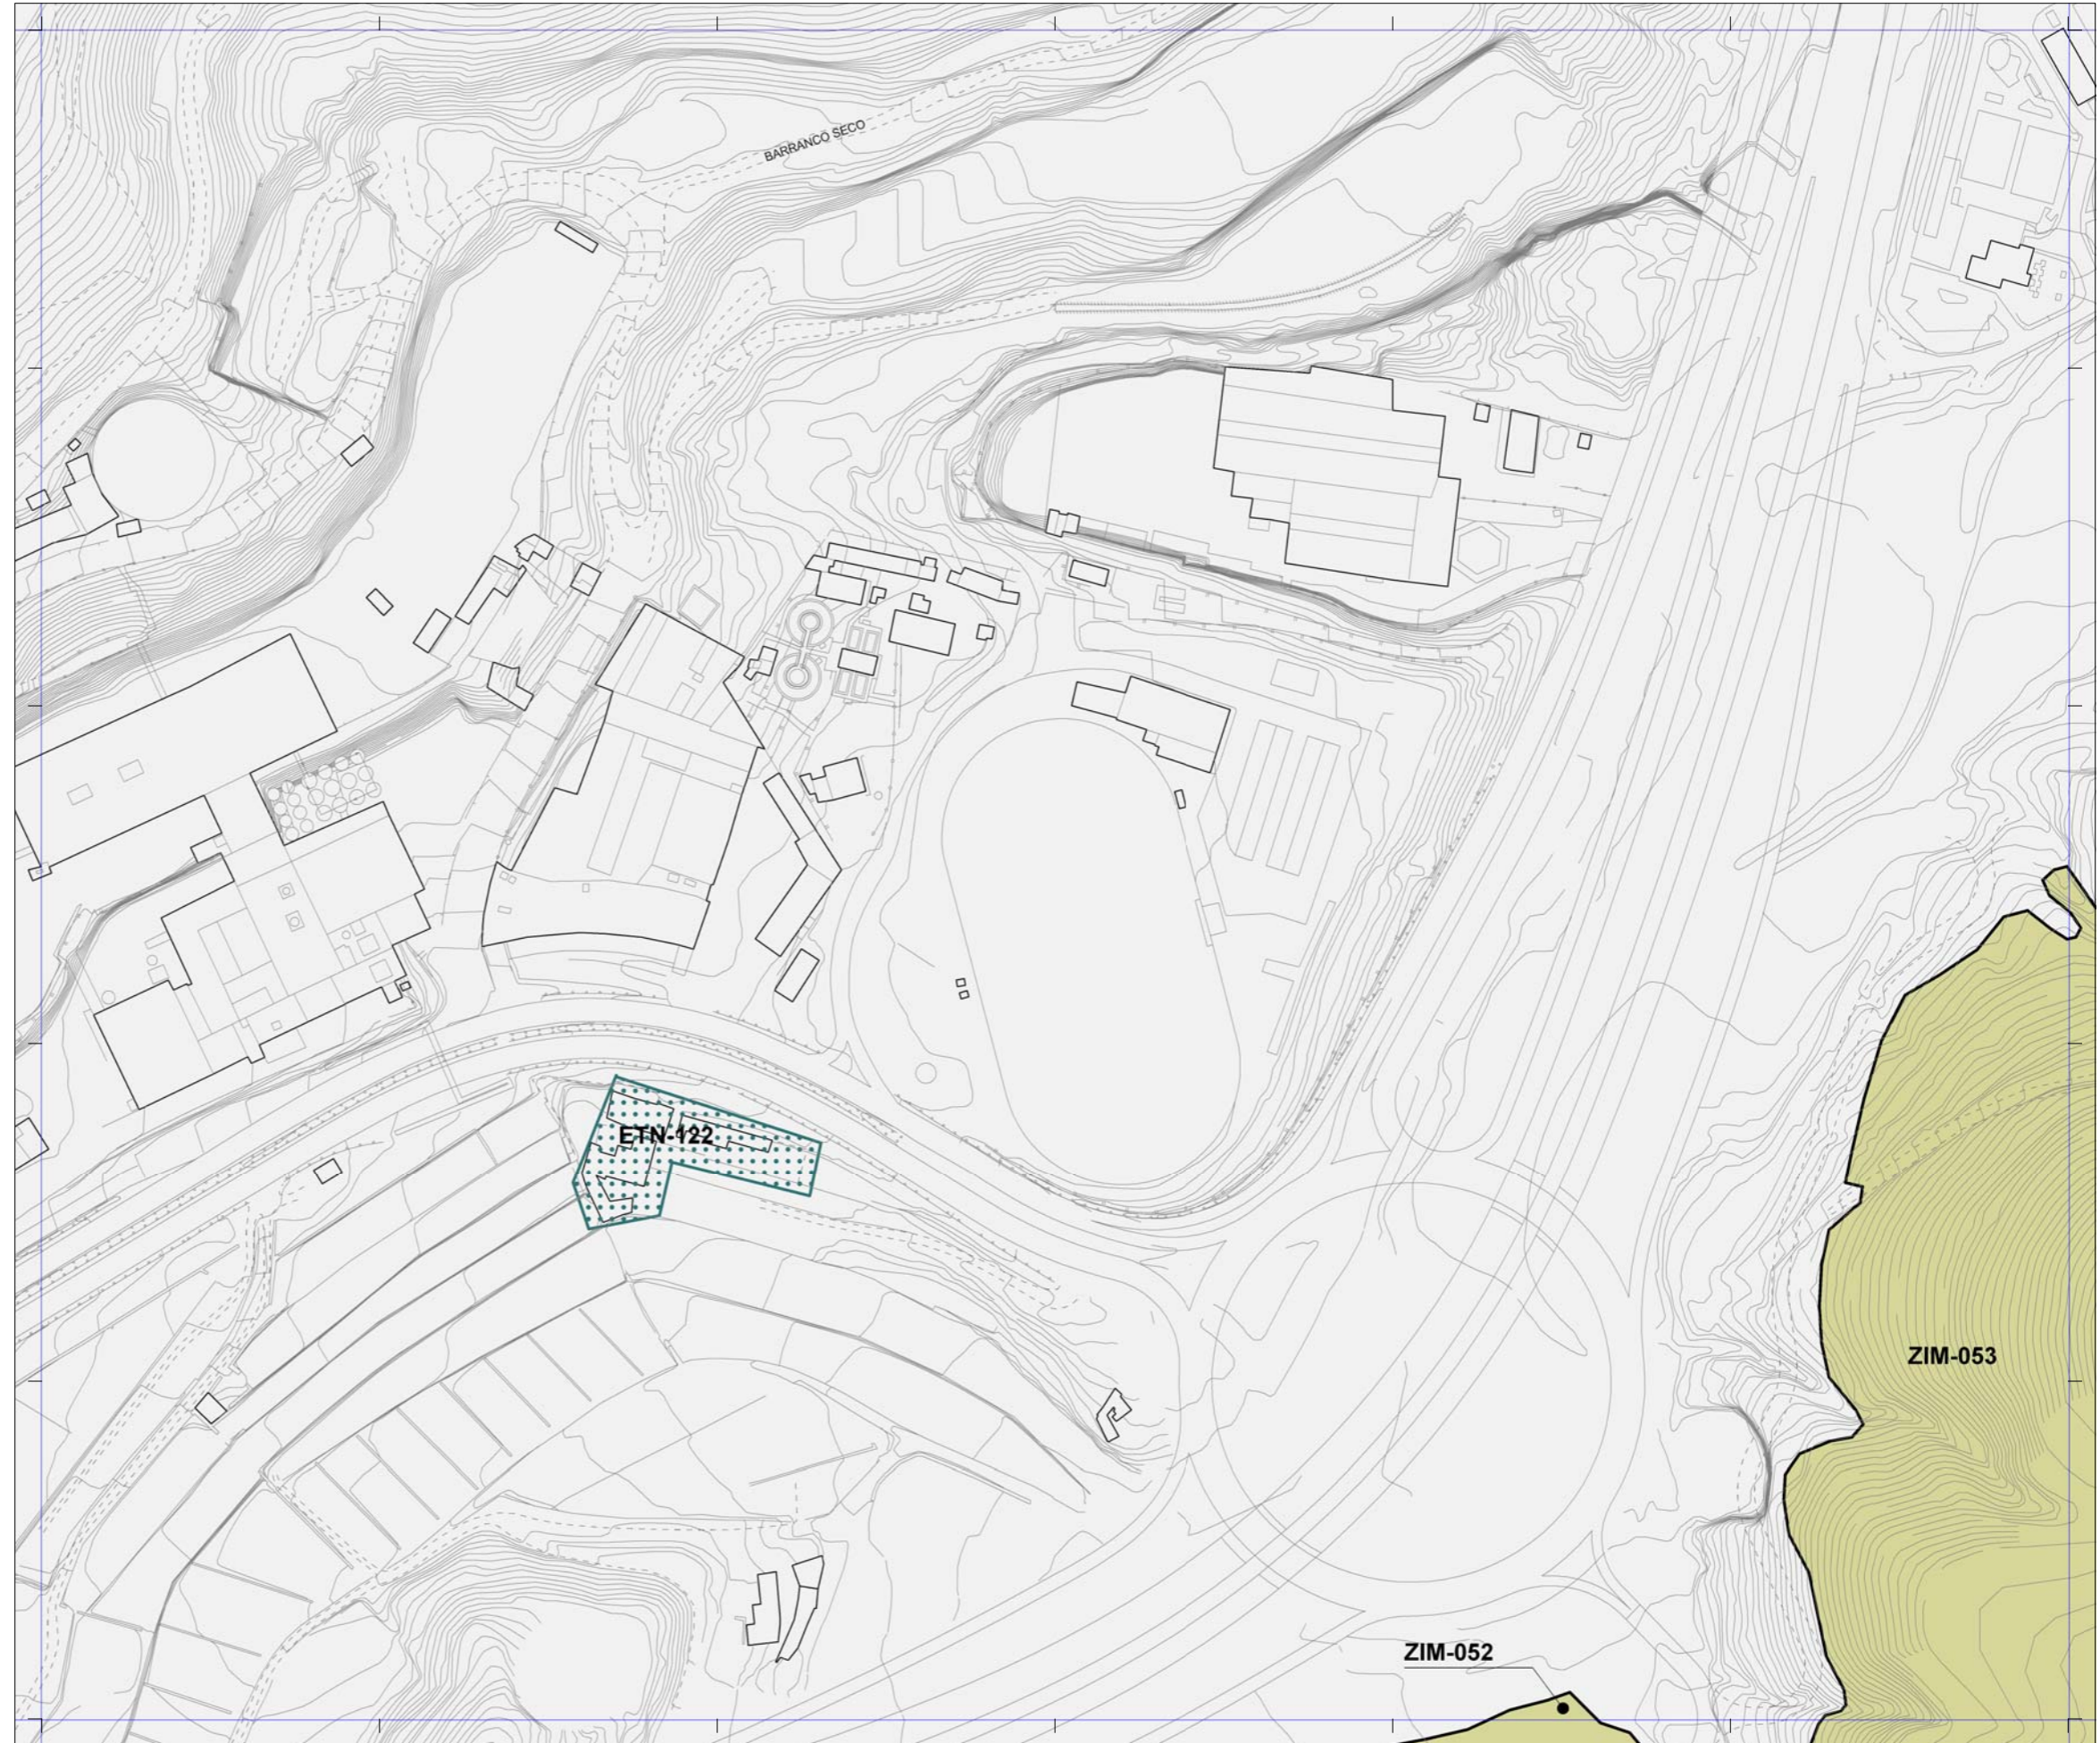

PATRIMONIO PROTEGIDO POR EL PLAN GENERAL

- [ARQ-000] Patrimonio Arquitectónico
- [ETN-000] Patrimonio Etnográfico
- [YAC-000] Patrimonio Arqueológico
- [ZIM-000] Zonas de Interés Medioambiental

PATRIMONIO PROTEGIDO POR PLANES ESPECIALES

- ⊙ Catálogo de edificios protegidos del API-01 [Plan Especial de Protección y Reforma Interior de Vegueta Triana]
- ⊙ Catálogo de edificios protegidos del API-09 [Plan Especial de Protección y Reforma Interior de Tafira]

La localización de los inmuebles catalogados por los Planes Especiales de Protección de Vegueta - Triana y Tafira se muestra con carácter exclusivamente informativo y de lectura global del patrimonio municipal protegido.
 Se remite la consulta jurídicamente válida de sus determinaciones a los respectivos Planes.

Plan General de Ordenación de Las Palmas de Gran Canaria

Adaptación Plena al TR-LOTCEC y a las Directrices de Ordenación General (Ley 19/2003)
 Octubre 2012

Escala 1:2.000

21-P	21-Q	21-R
22-P		22-R
23-P	23-Q	23-R