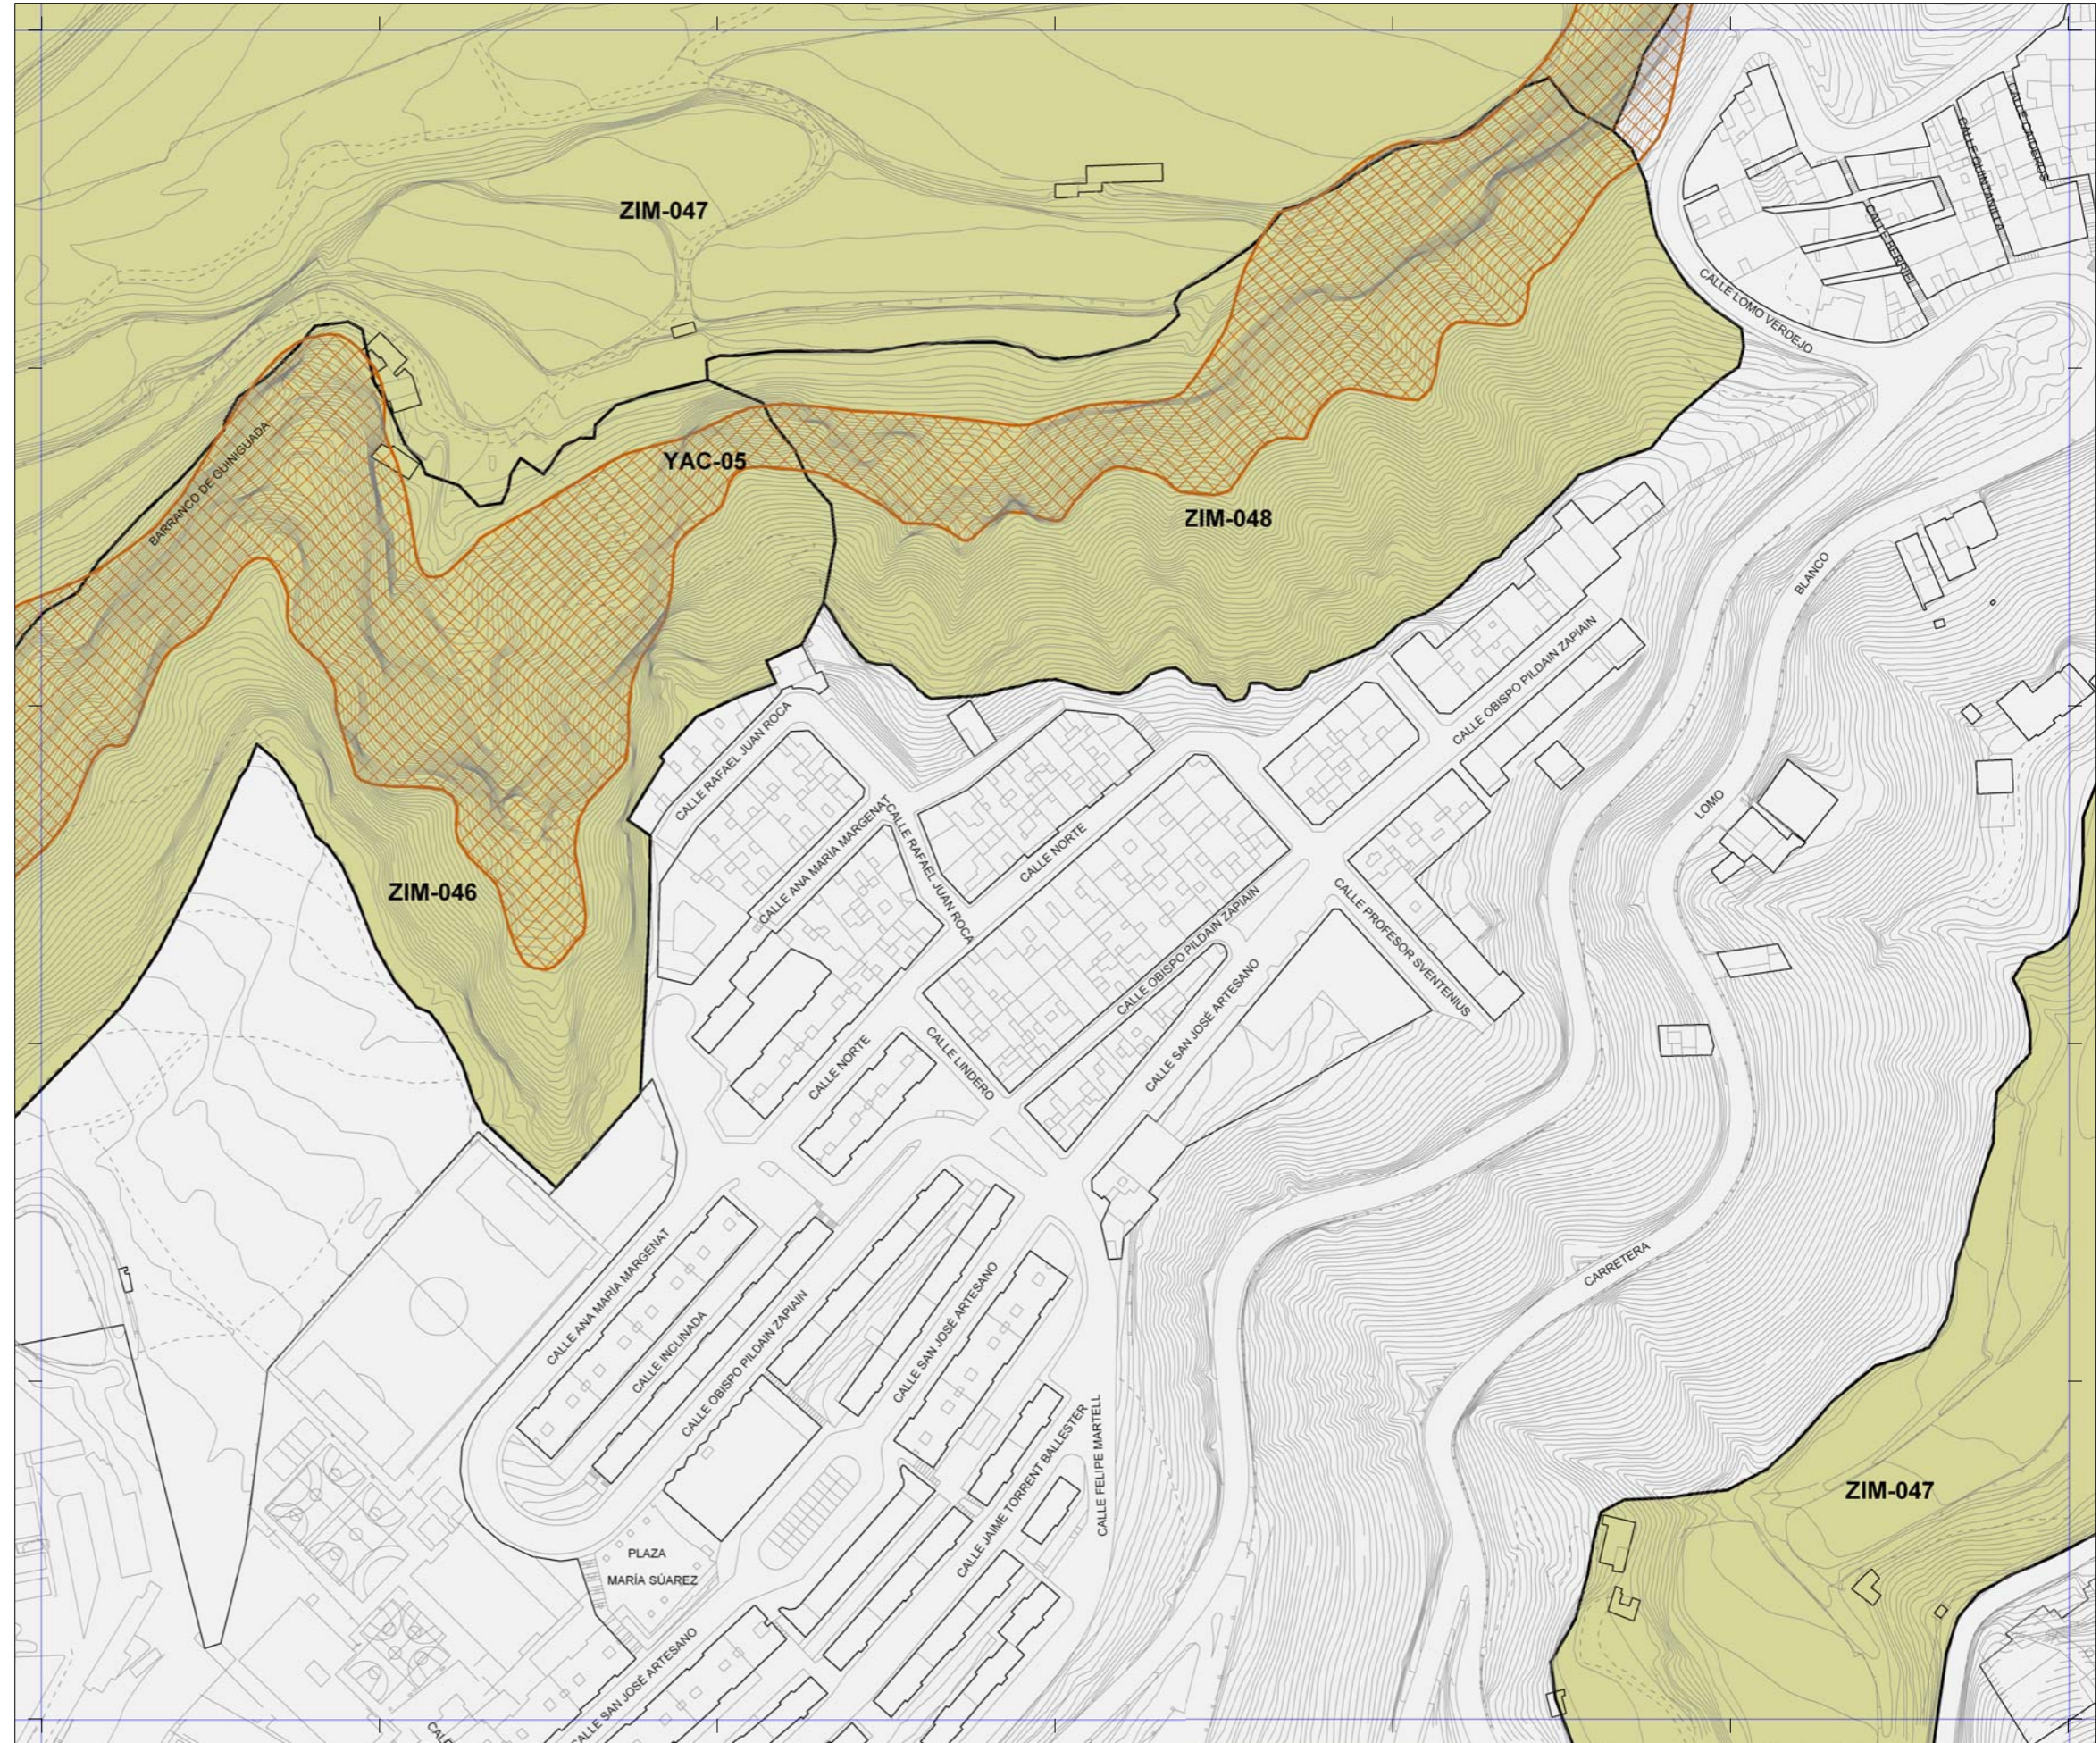

PATRIMONIO PROTEGIDO POR EL PLAN GENERAL	
	[ARQ-000] Patrimonio Arquitectónico
	[ETN-000] Patrimonio Etnográfico
	[YAC-000] Patrimonio Arqueológico
	[ZIM-000] Zonas de Interés Medioambiental
PATRIMONIO PROTEGIDO POR PLANES ESPECIALES	
	Catálogo de edificios protegidos del API-01 [Plan Especial de Protección y Reforma Interior de Vegueta Triana]
	Catálogo de edificios protegidos del API-09 [Plan Especial de Protección y Reforma Interior de Tafira]

La localización de los inmuebles catalogados por los Planes Especiales de Protección de Vegueta - Triana y Tafira se muestra con carácter exclusivamente informativo y de lectura global del patrimonio municipal protegido.
 Se remite la consulta jurídicamente válida de sus determinaciones a los respectivos Planes.

Plan General de Ordenación de Las Palmas de Gran Canaria

Adaptación Plena al TR-LOTCEC y a las Directrices de Ordenación General (Ley 19/2003)
Octubre 2012

Escala 1:2.000

21-N	21-O	21-P
22-N		22-P
23-N	23-O	23-P