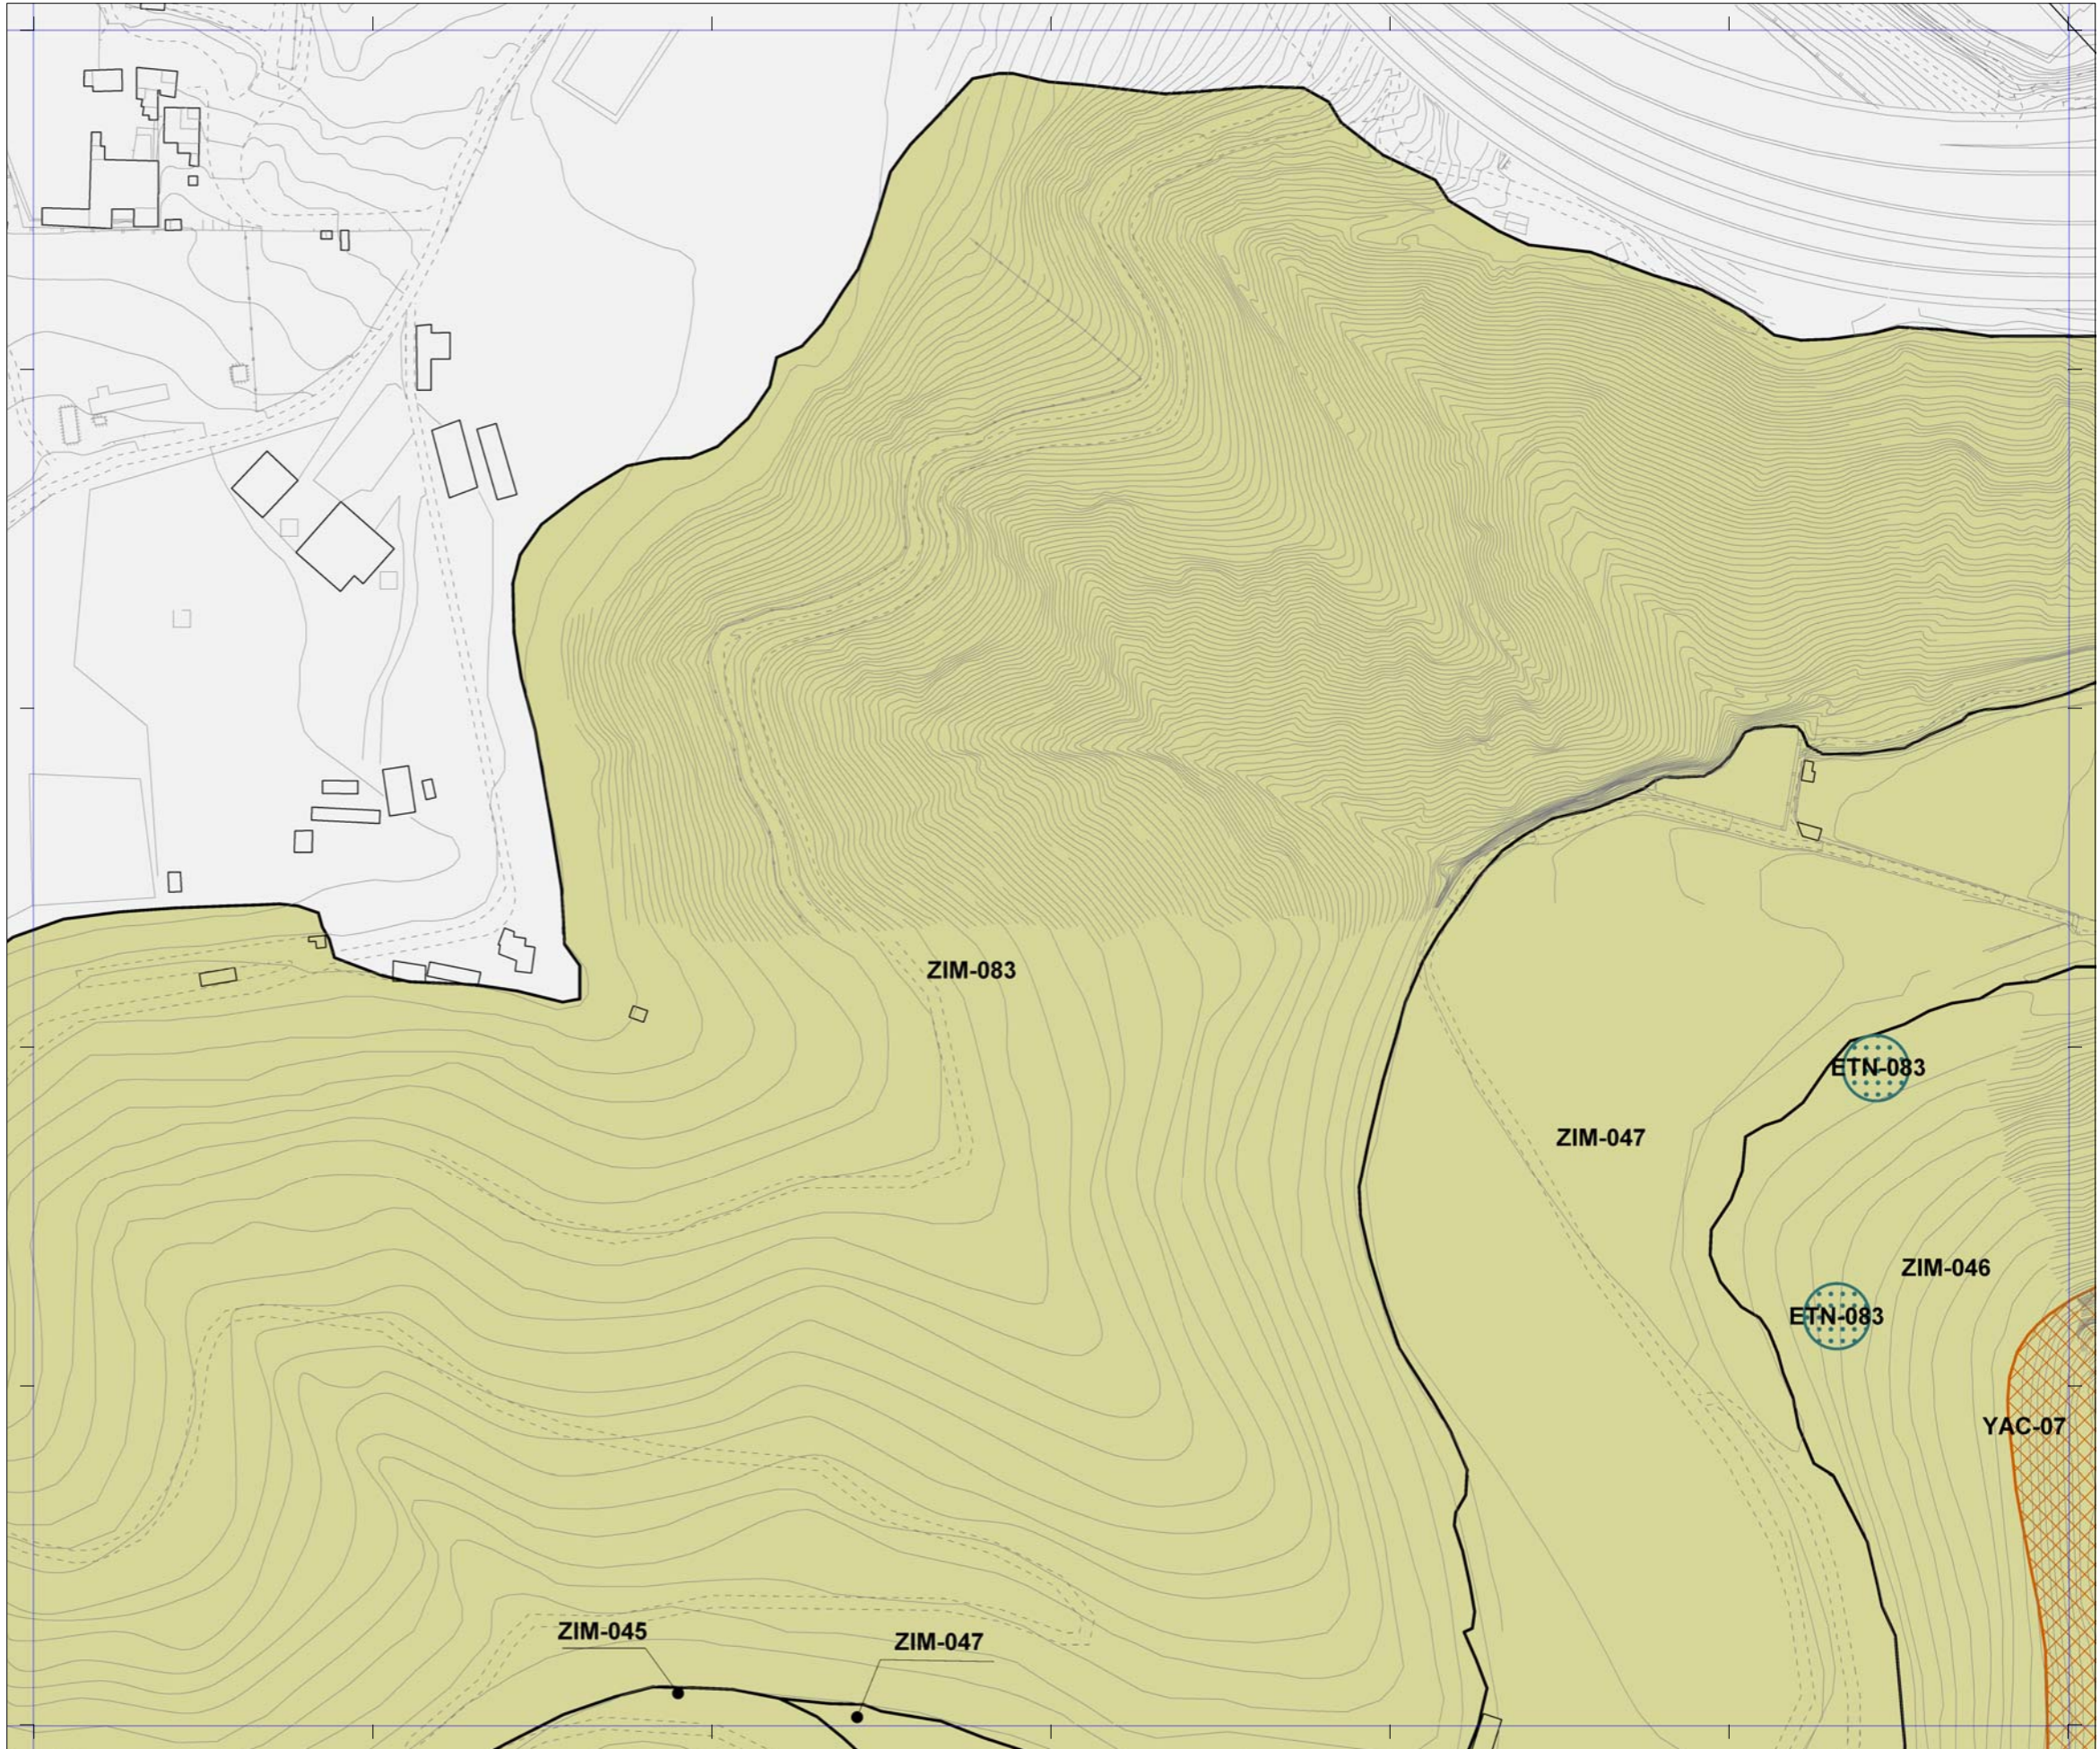

**PATRIMONIO PROTEGIDO POR EL PLAN GENERAL**

- [ARQ-000] Patrimonio Arquitectónico
- [ETN-000] Patrimonio Etnográfico
- [YAC-000] Patrimonio Arqueológico
- [ZIM-000] Zonas de Interés Medioambiental

**PATRIMONIO PROTEGIDO POR PLANES ESPECIALES**

- ⊙ Catálogo de edificios protegidos del API-01 [Plan Especial de Protección y Reforma Interior de Vegueta Triana]
- ⊙ Catálogo de edificios protegidos del API-09 [Plan Especial de Protección y Reforma Interior de Tafira]

La localización de los inmuebles catalogados por los Planes Especiales de Protección de Vegueta - Triana y Tafira se muestra con carácter exclusivamente informativo y de lectura global del patrimonio municipal protegido. Se remite la consulta jurídicamente válida de sus determinaciones a los respectivos Planes.

# Plan General de Ordenación de Las Palmas de Gran Canaria

Adaptación Plena al TR-LOTCEC y a las Directrices de Ordenación General (Ley 19/2003)  
 Octubre 2012

21-L	21-M	21-N
22-L		22-N
23-L	23-M	23-N

Plano **Catálogo Municipal de Protección**  
 Hoja **CP 22-M**