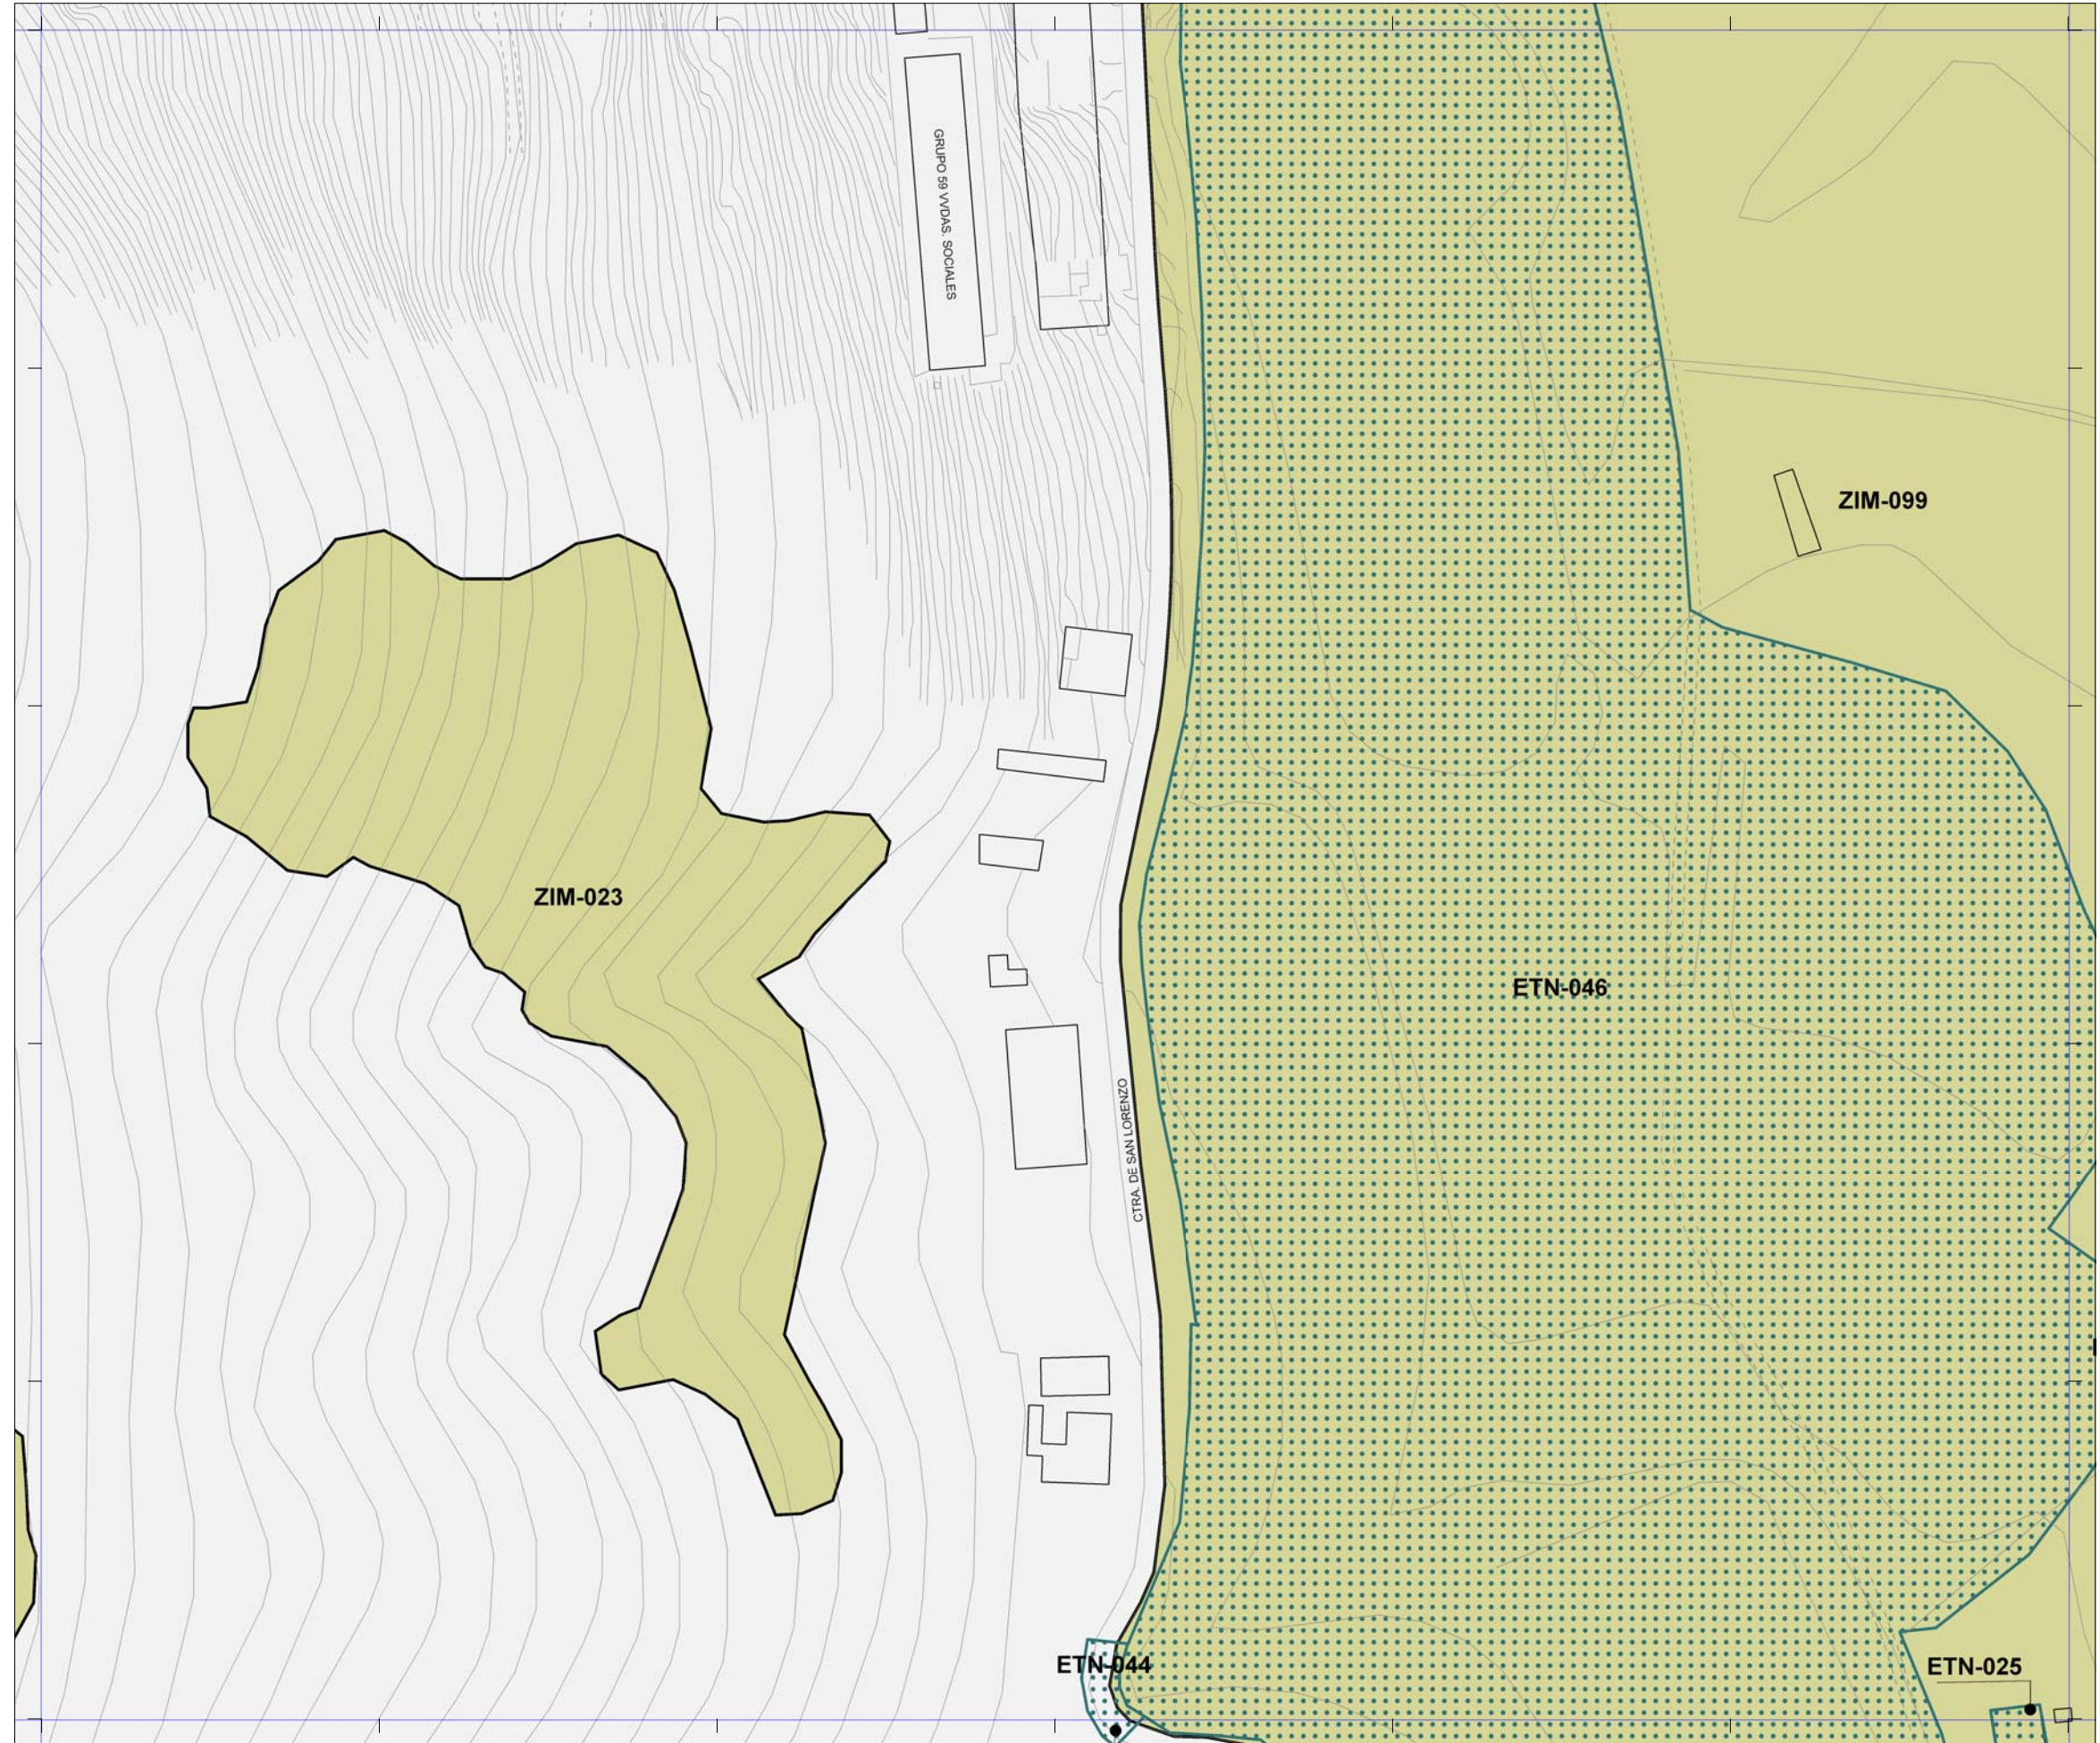

PATRIMONIO PROTEGIDO POR EL PLAN GENERAL	
	[ARQ-000] Patrimonio Arquitectónico
	[ETN-000] Patrimonio Etnográfico
	[YAC-000] Patrimonio Arqueológico
	[ZIM-000] Zonas de Interés Medioambiental

PATRIMONIO PROTEGIDO POR PLANES ESPECIALES	
	Catálogo de edificios protegidos del API-01 [Plan Especial de Protección y Reforma Interior de Vegueta Triana]
	Catálogo de edificios protegidos del API-09 [Plan Especial de Protección y Reforma Interior de Tafira]

La localización de los inmuebles catalogados por los Planes Especiales de Protección de Vegueta - Triana y Tafira se muestra con carácter exclusivamente informativo y de lectura global del patrimonio municipal protegido.  
 Se remite la consulta jurídicamente válida de sus determinaciones a los respectivos Planes.

# Plan General de Ordenación de Las Palmas de Gran Canaria

**Adaptación Plena al TR-LOTCEC y a las Directrices de Ordenación General (Ley 19/2003)**  
**Octubre 2012**

21-H	21-I	21-J
22-H	22-I	22-J
23-H	23-I	23-J