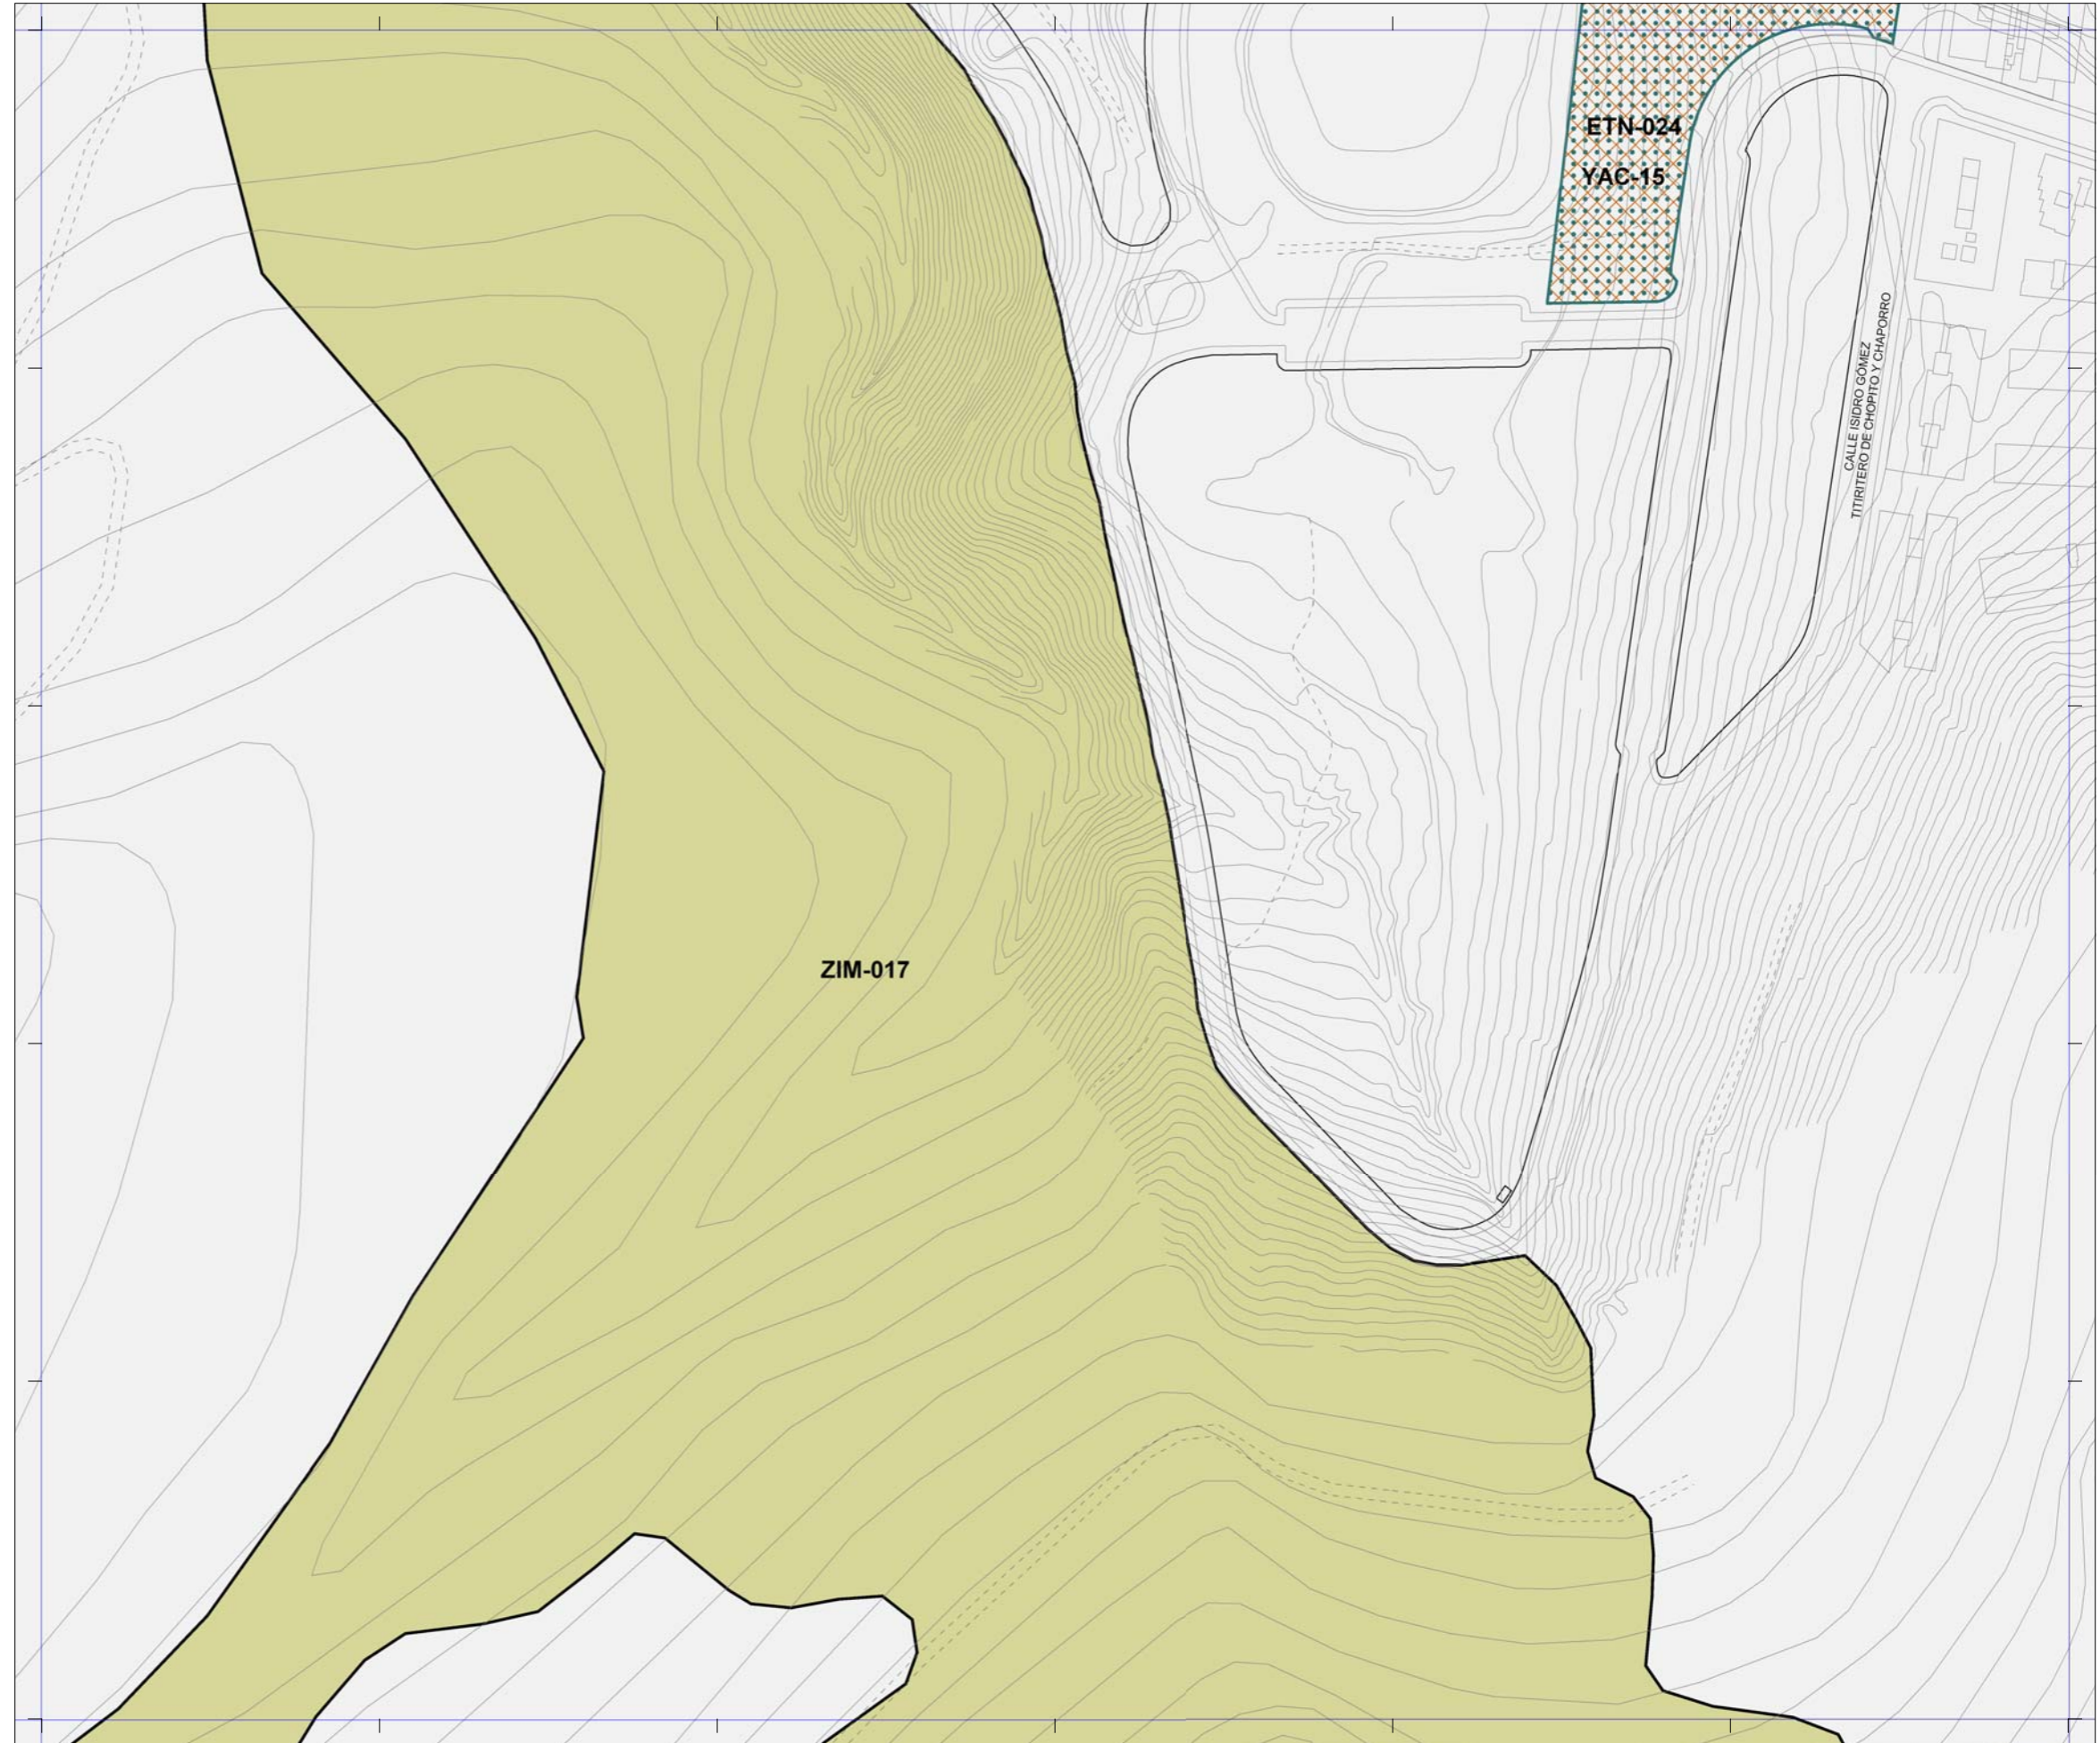

PATRIMONIO PROTEGIDO POR EL PLAN GENERAL	
	[ARQ-000] Patrimonio Arquitectónico
	[ETN-000] Patrimonio Etnográfico
	[YAC-000] Patrimonio Arqueológico
	[ZIM-000] Zonas de Interés Medioambiental
PATRIMONIO PROTEGIDO POR PLANES ESPECIALES	
	Catálogo de edificios protegidos del API-01 [Plan Especial de Protección y Reforma Interior de Vegueta Triana]
	Catálogo de edificios protegidos del API-09 [Plan Especial de Protección y Reforma Interior de Tafira]

 La localización de los inmuebles catalogados por los Planes Especiales de Protección de Vegueta - Triana y Tafira se muestra con carácter exclusivamente informativo y de lectura global del patrimonio municipal protegido.  
 Se remite la consulta jurídicamente válida de sus determinaciones a los respectivos Planes.

# Plan General de Ordenación de Las Palmas de Gran Canaria

Adaptación Plena al TR-LOTCEC y a las Directrices de Ordenación General (Ley 19/2003)  
 Octubre 2012

21-F	21-G	21-H
22-F		22-H
23-F	23-G	23-H

Plano **Catálogo Municipal de Protección**  
 Hoja **CP 22-G**