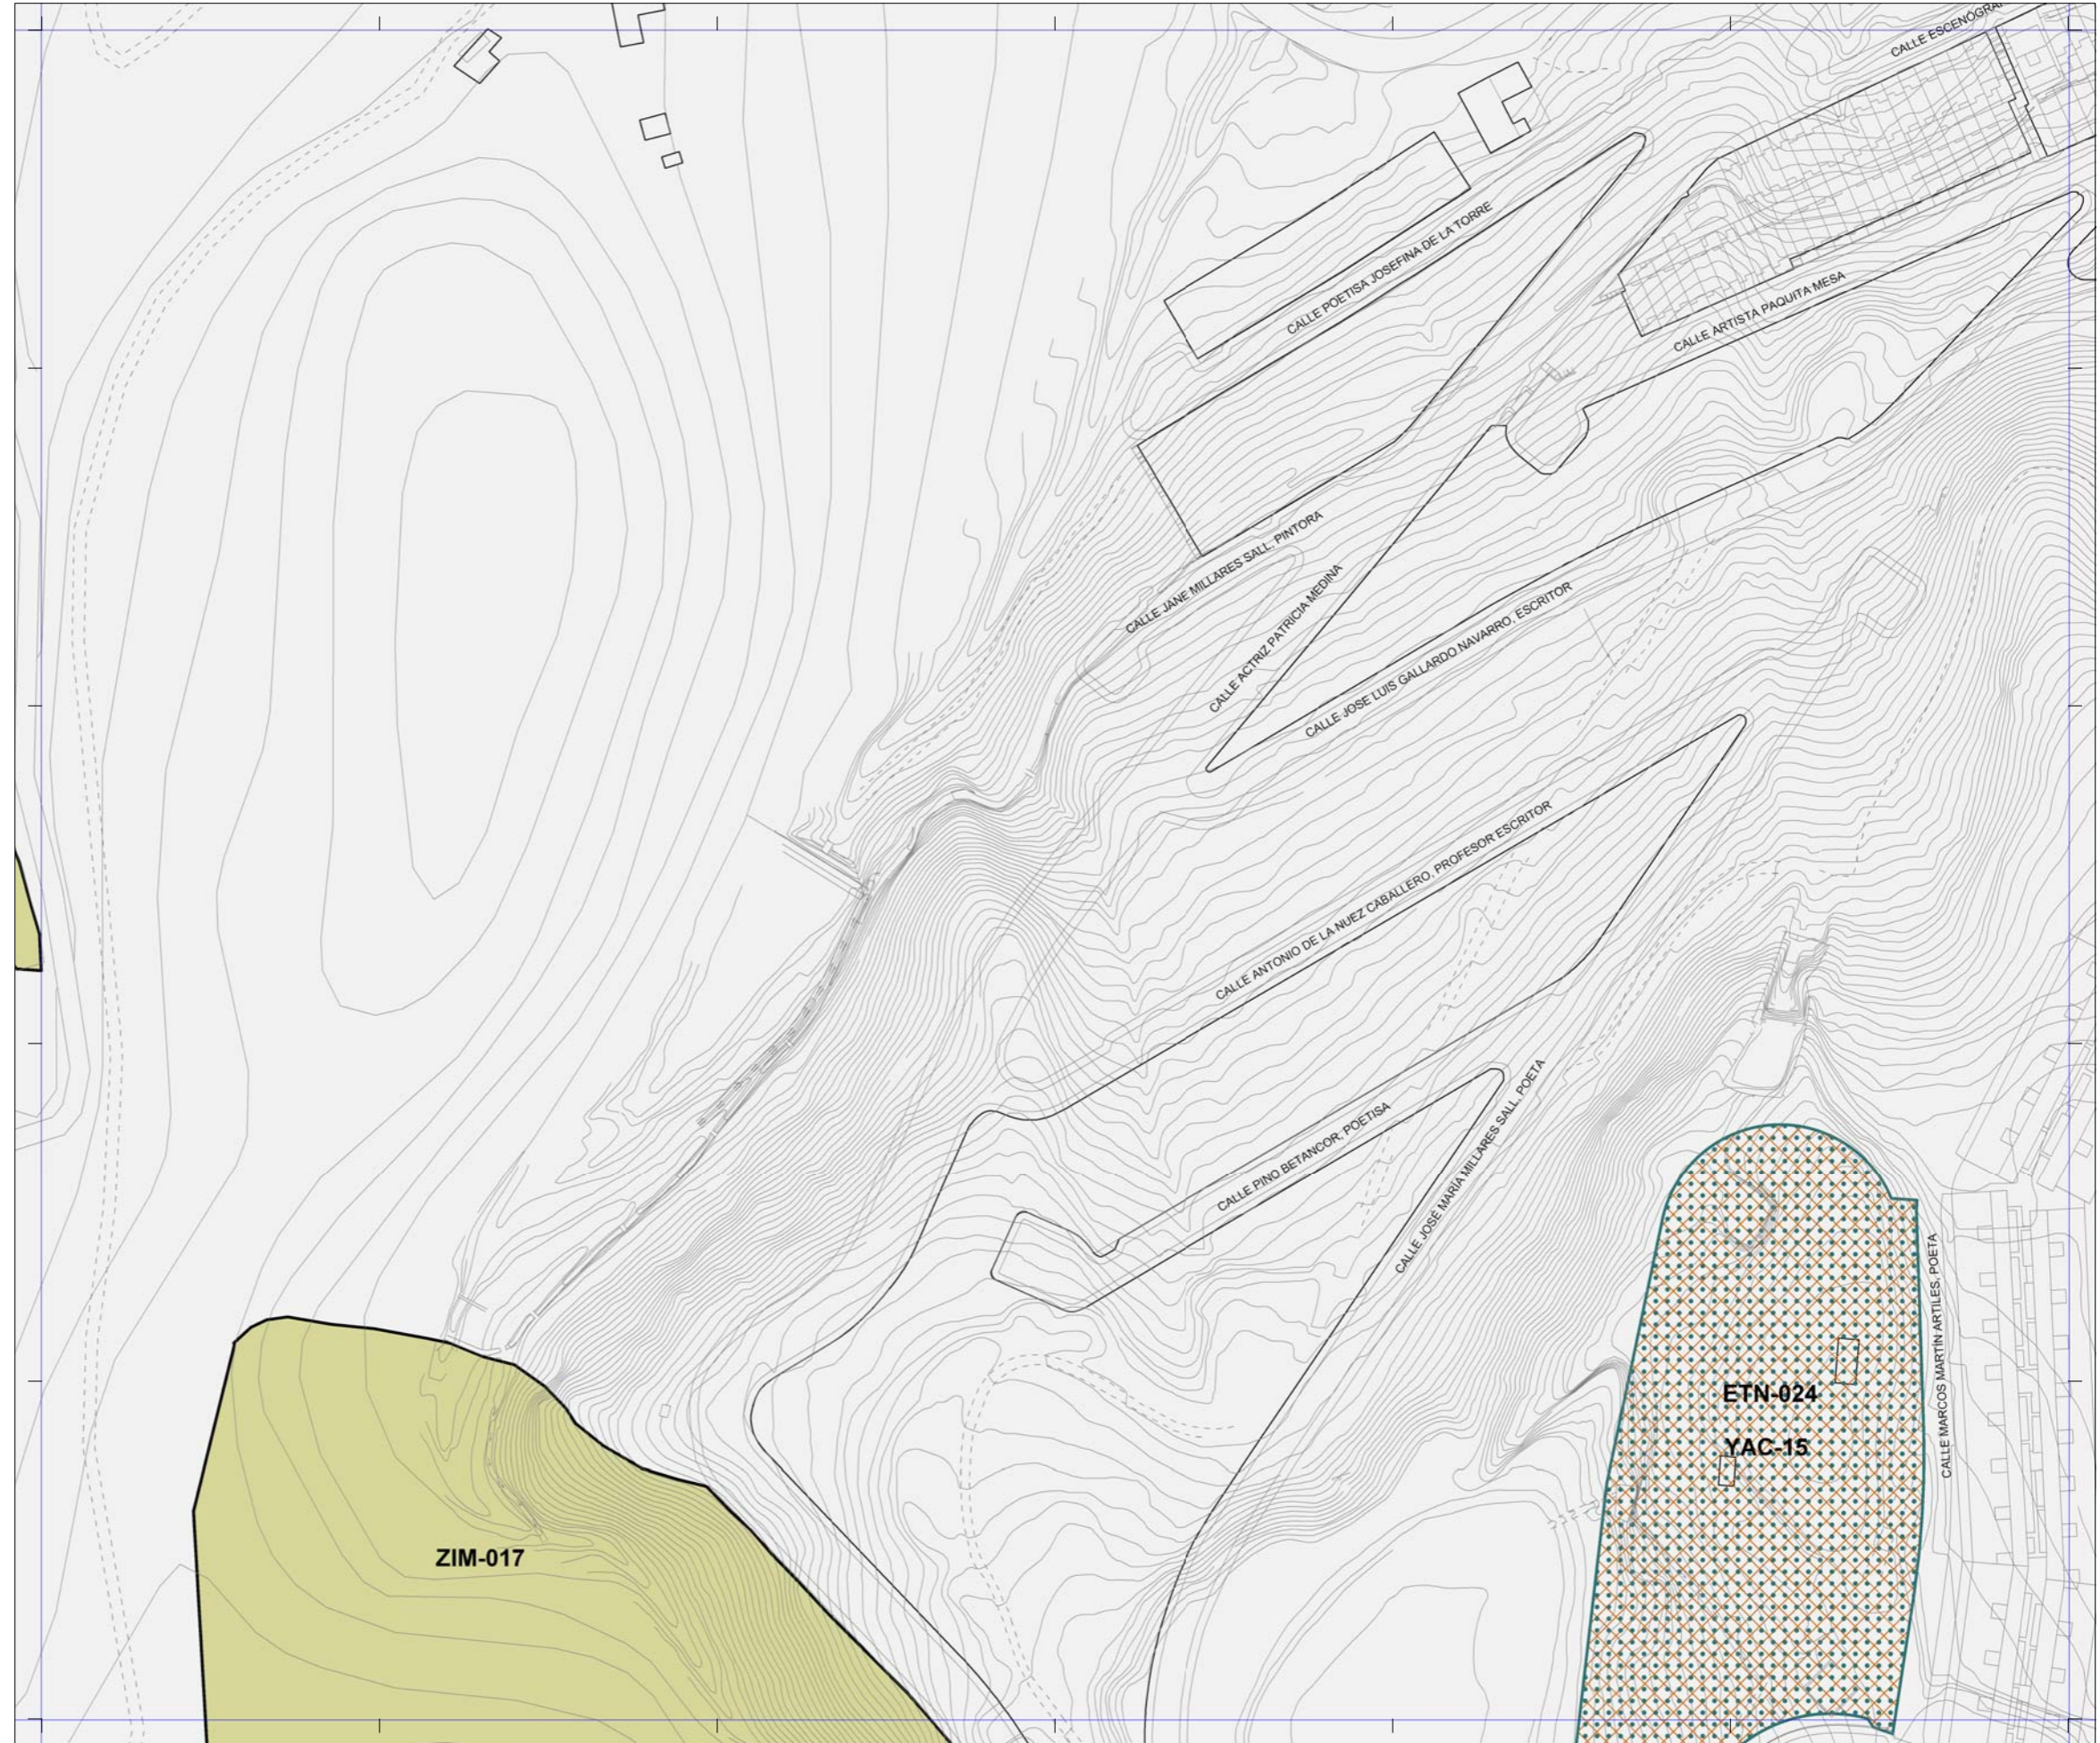

**PATRIMONIO PROTEGIDO POR EL PLAN GENERAL**

- [ARQ-000] Patrimonio Arquitectónico
- [ETN-000] Patrimonio Etnográfico
- [YAC-000] Patrimonio Arqueológico
- [ZIM-000] Zonas de Interés Medioambiental

**PATRIMONIO PROTEGIDO POR PLANES ESPECIALES**

- ⊙ Catálogo de edificios protegidos del API-01 [Plan Especial de Protección y Reforma Interior de Vegueta Triana]
- ⊙ Catálogo de edificios protegidos del API-09 [Plan Especial de Protección y Reforma Interior de Tafira]

La localización de los inmuebles catalogados por los Planes Especiales de Protección de Vegueta - Triana y Tafira se muestra con carácter exclusivamente informativo y de lectura global del patrimonio municipal protegido. Se remite la consulta jurídicamente válida de sus determinaciones a los respectivos Planes.

# Plan General de Ordenación de Las Palmas de Gran Canaria

Adaptación Plena al TR-LOTCEC y a las Directrices de Ordenación General (Ley 19/2003)  
 Octubre 2012

|      |      |      |
|------|------|------|
| 20-F | 20-G | 20-H |
| 21-F |      | 21-H |
| 22-F | 22-G | 22-H |