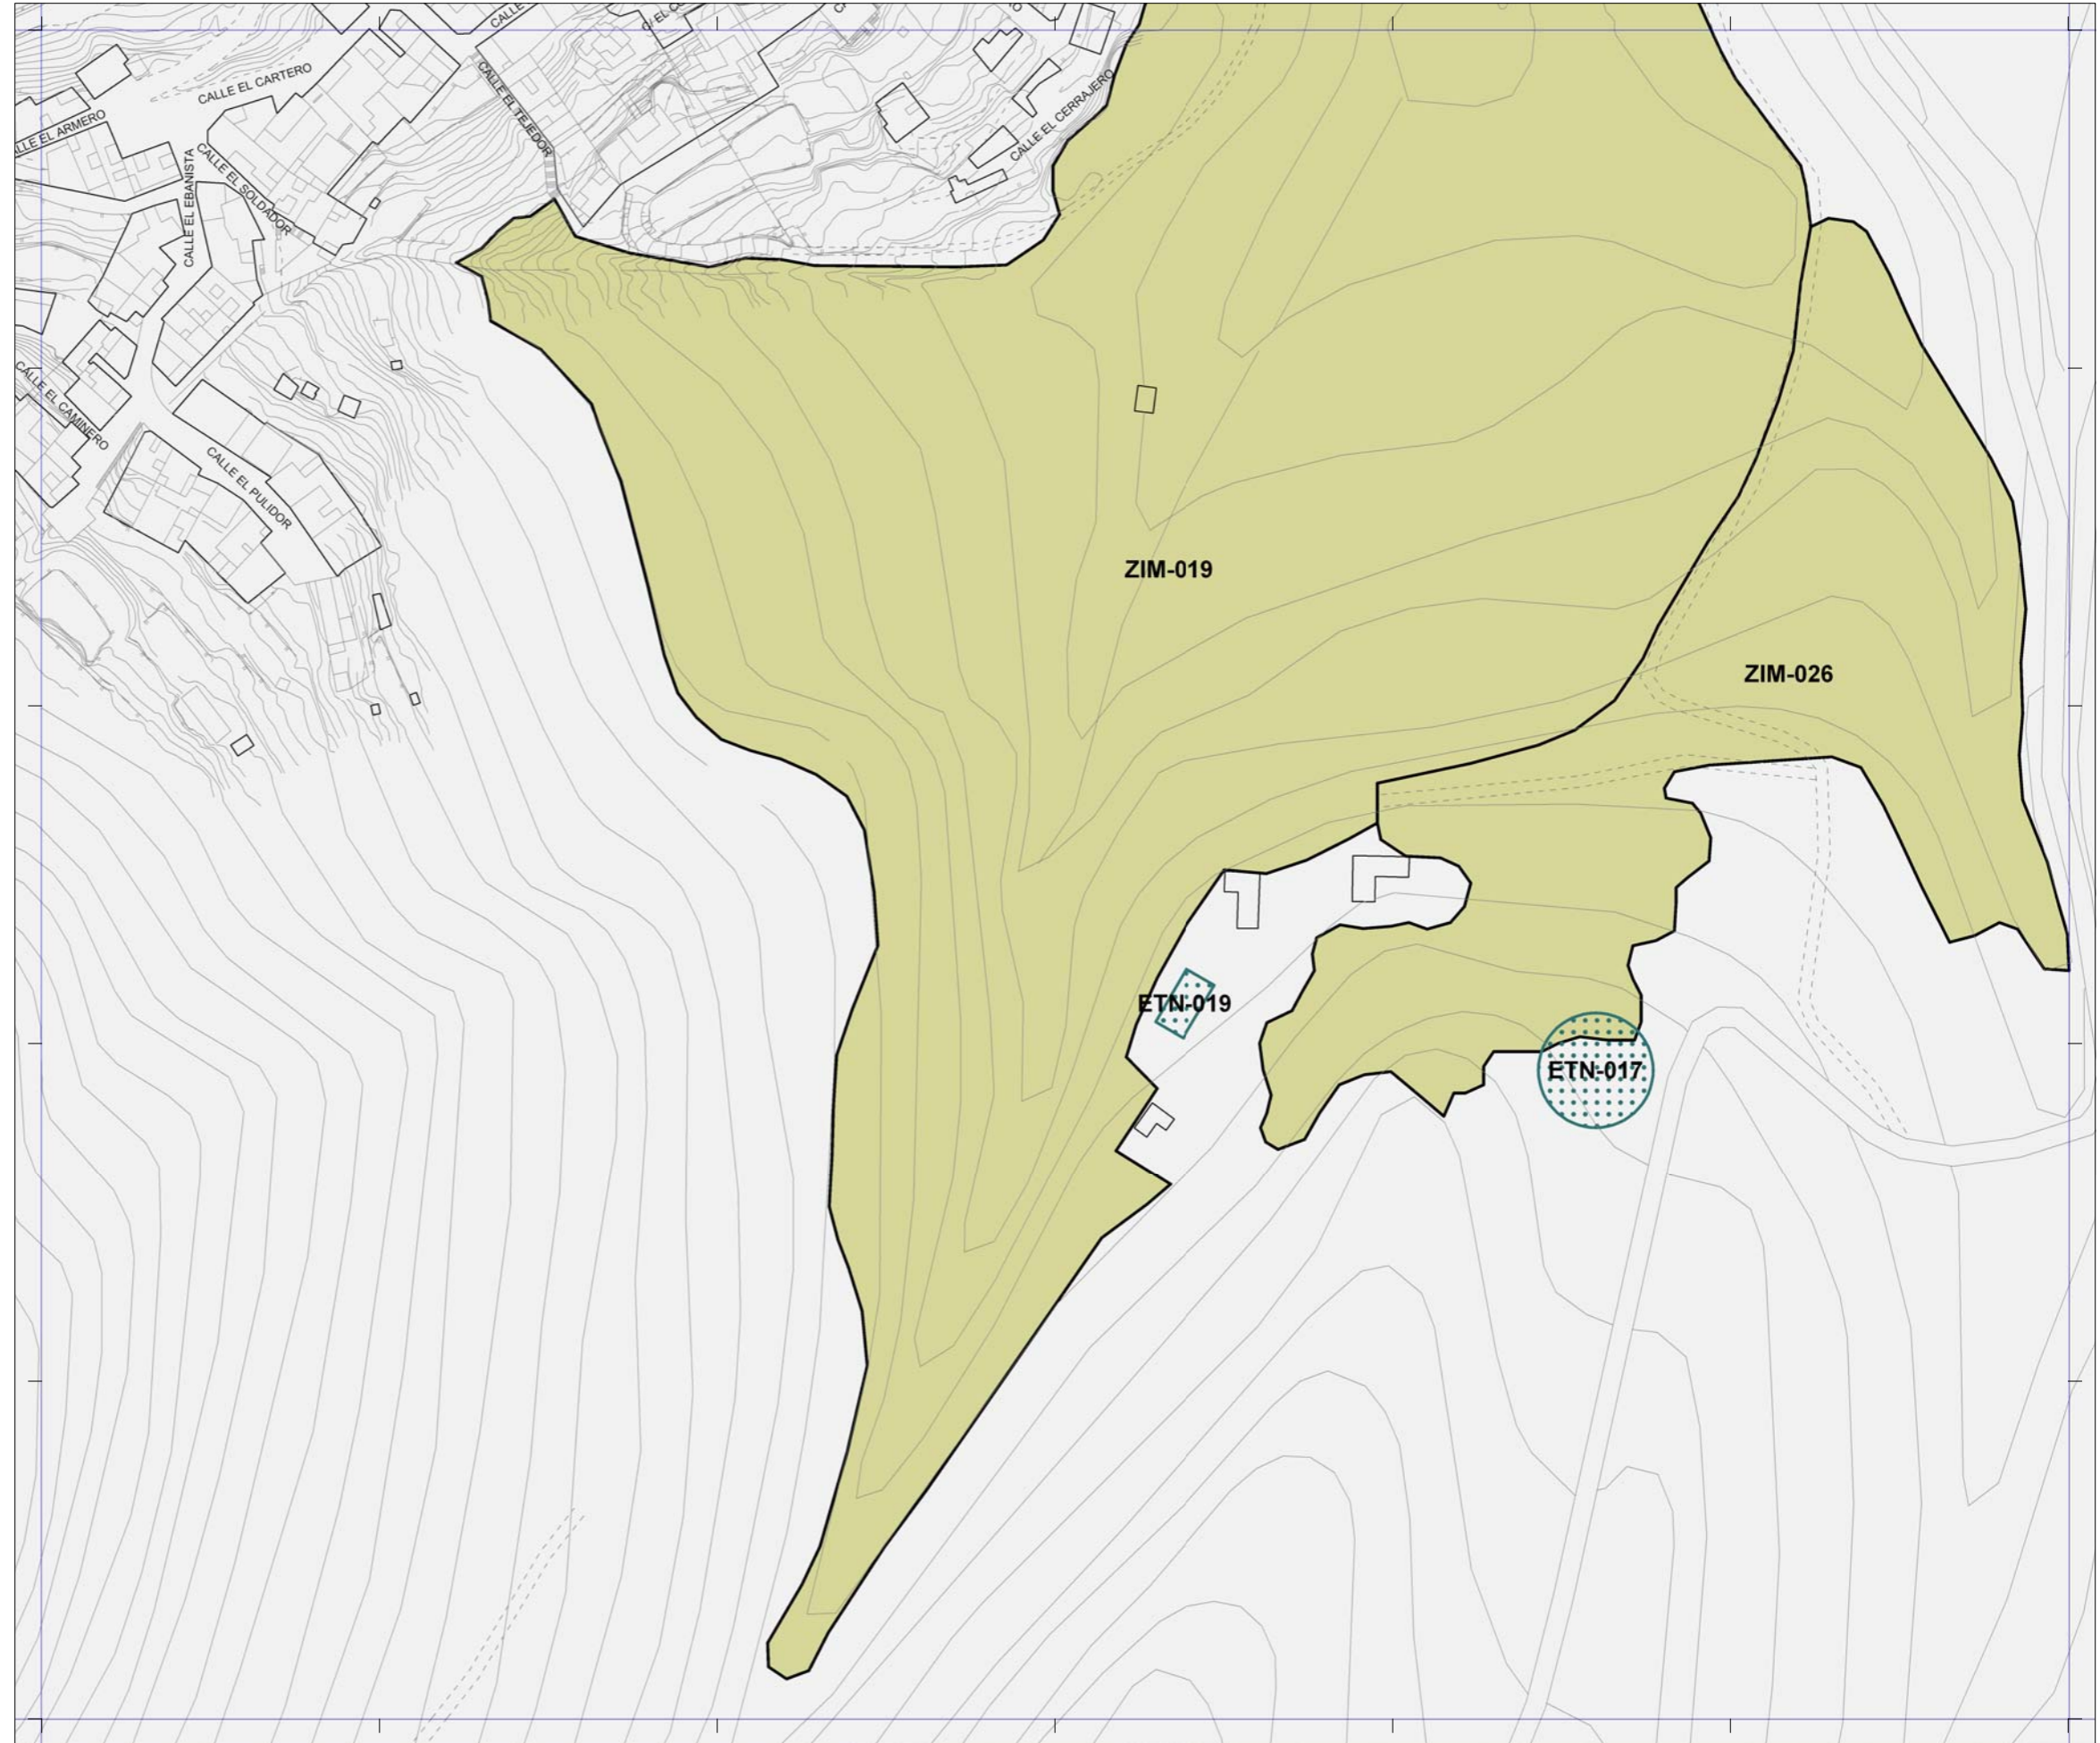

PATRIMONIO PROTEGIDO POR EL PLAN GENERAL	
	[ARQ-000] Patrimonio Arquitectónico
	[ETN-000] Patrimonio Etnográfico
	[YAC-000] Patrimonio Arqueológico
	[ZIM-000] Zonas de Interés Medioambiental

PATRIMONIO PROTEGIDO POR PLANES ESPECIALES	
	Catálogo de edificios protegidos del API-01 [Plan Especial de Protección y Reforma Interior de Vegueta Triana]
	Catálogo de edificios protegidos del API-09 [Plan Especial de Protección y Reforma Interior de Tafira]

La localización de los inmuebles catalogados por los Planes Especiales de Protección de Vegueta - Triana y Tafira se muestra con carácter exclusivamente informativo y de lectura global del patrimonio municipal protegido.
 Se remite la consulta jurídicamente válida de sus determinaciones a los respectivos Planes.

Plan General de Ordenación de Las Palmas de Gran Canaria

Adaptación Plena al TR-LOTCEC y a las Directrices de Ordenación General (Ley 19/2003)
Octubre 2012

20-E	20-F	20-G
21-E		21-G
22-E	22-F	22-G

Plano **Catálogo Municipal de Protección**
 Hoja **CP 21-F**