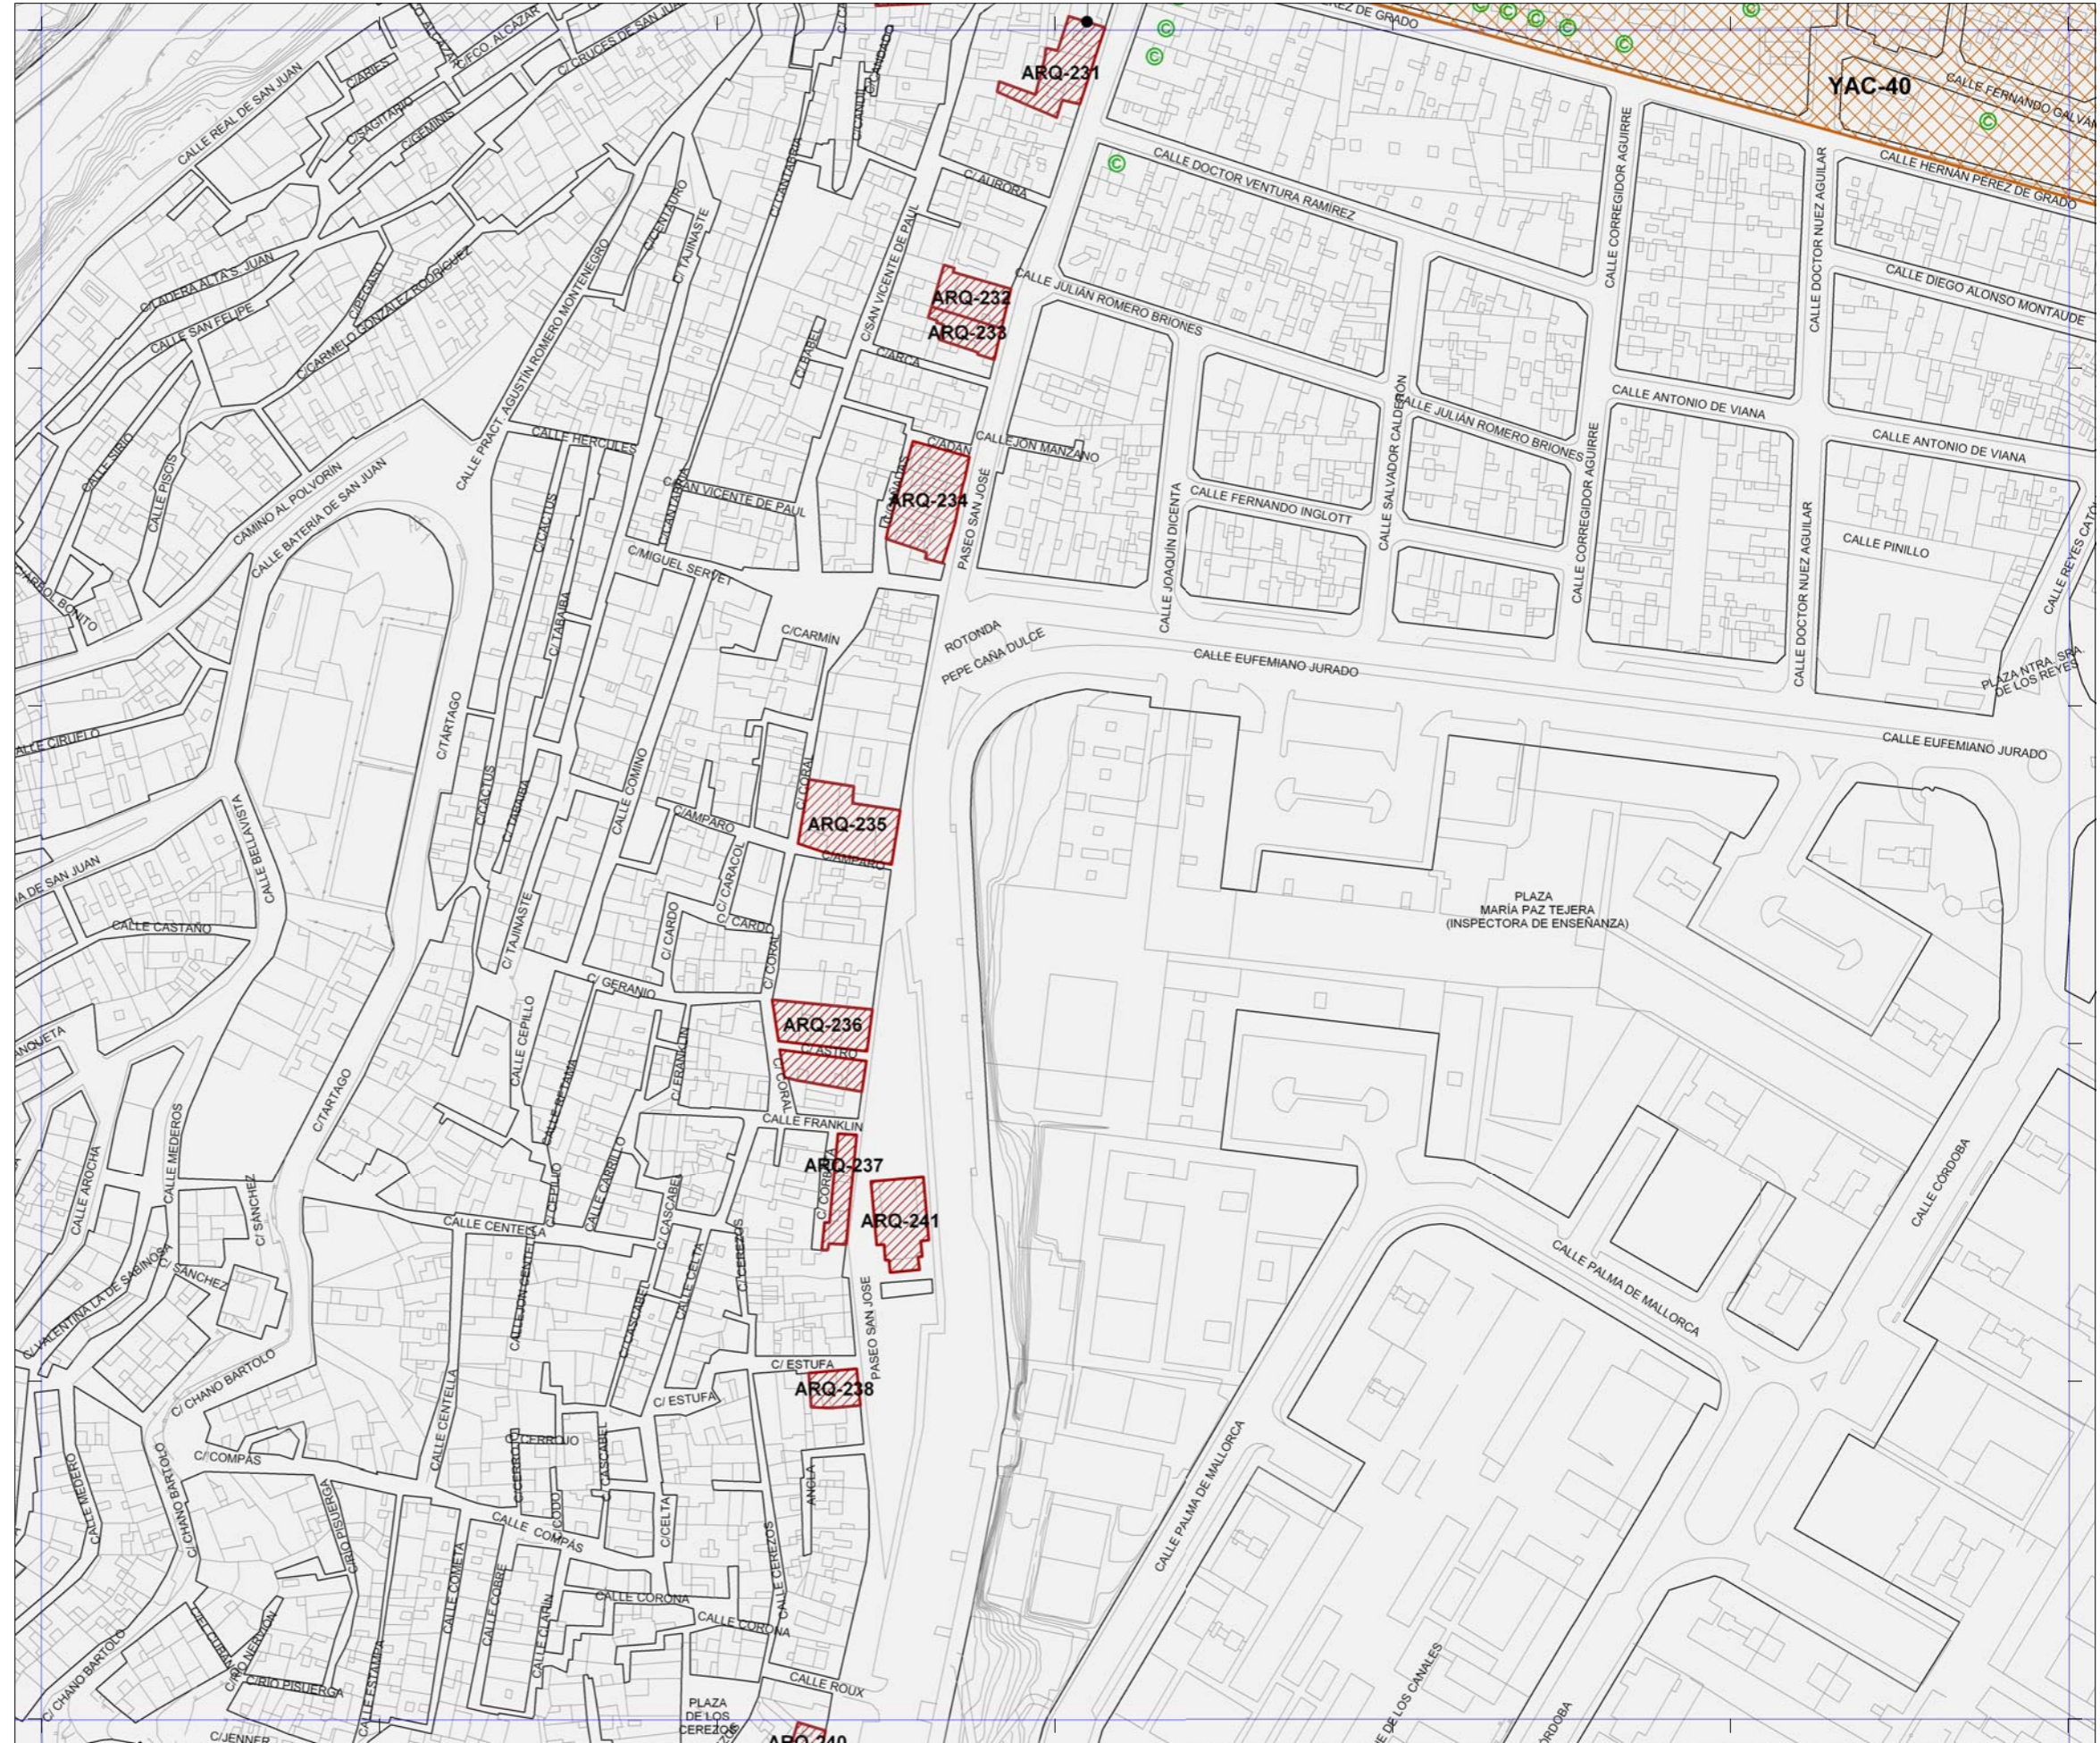

PATRIMONIO PROTEGIDO POR EL PLAN GENERAL	
	[ARQ-000] Patrimonio Arquitectónico
	[ETN-000] Patrimonio Etnográfico
	[YAC-000] Patrimonio Arqueológico
	[ZIM-000] Zonas de Interés Medioambiental
PATRIMONIO PROTEGIDO POR PLANES ESPECIALES	
	Catálogo de edificios protegidos del API-01 [Plan Especial de Protección y Reforma Interior de Vegueta Triana]
	Catálogo de edificios protegidos del API-09 [Plan Especial de Protección y Reforma Interior de Tafira]

La localización de los inmuebles catalogados por los Planes Especiales de Protección de Vegueta - Triana y Tafira se muestra con carácter exclusivamente informativo y de lectura global del patrimonio municipal protegido.
 Se remite la consulta jurídicamente válida de sus determinaciones a los respectivos Planes.

Plan General de Ordenación de Las Palmas de Gran Canaria

Adaptación Plena al TR-LOTCEC y a las Directrices de Ordenación General (Ley 19/2003)
 Octubre 2012

Escala 1:2.000

19-R	19-S	19-T
20-R	20-S	20-T
21-R	21-S	21-T

Plano **Catálogo Municipal de Protección**
 Hoja **CP 20-S**