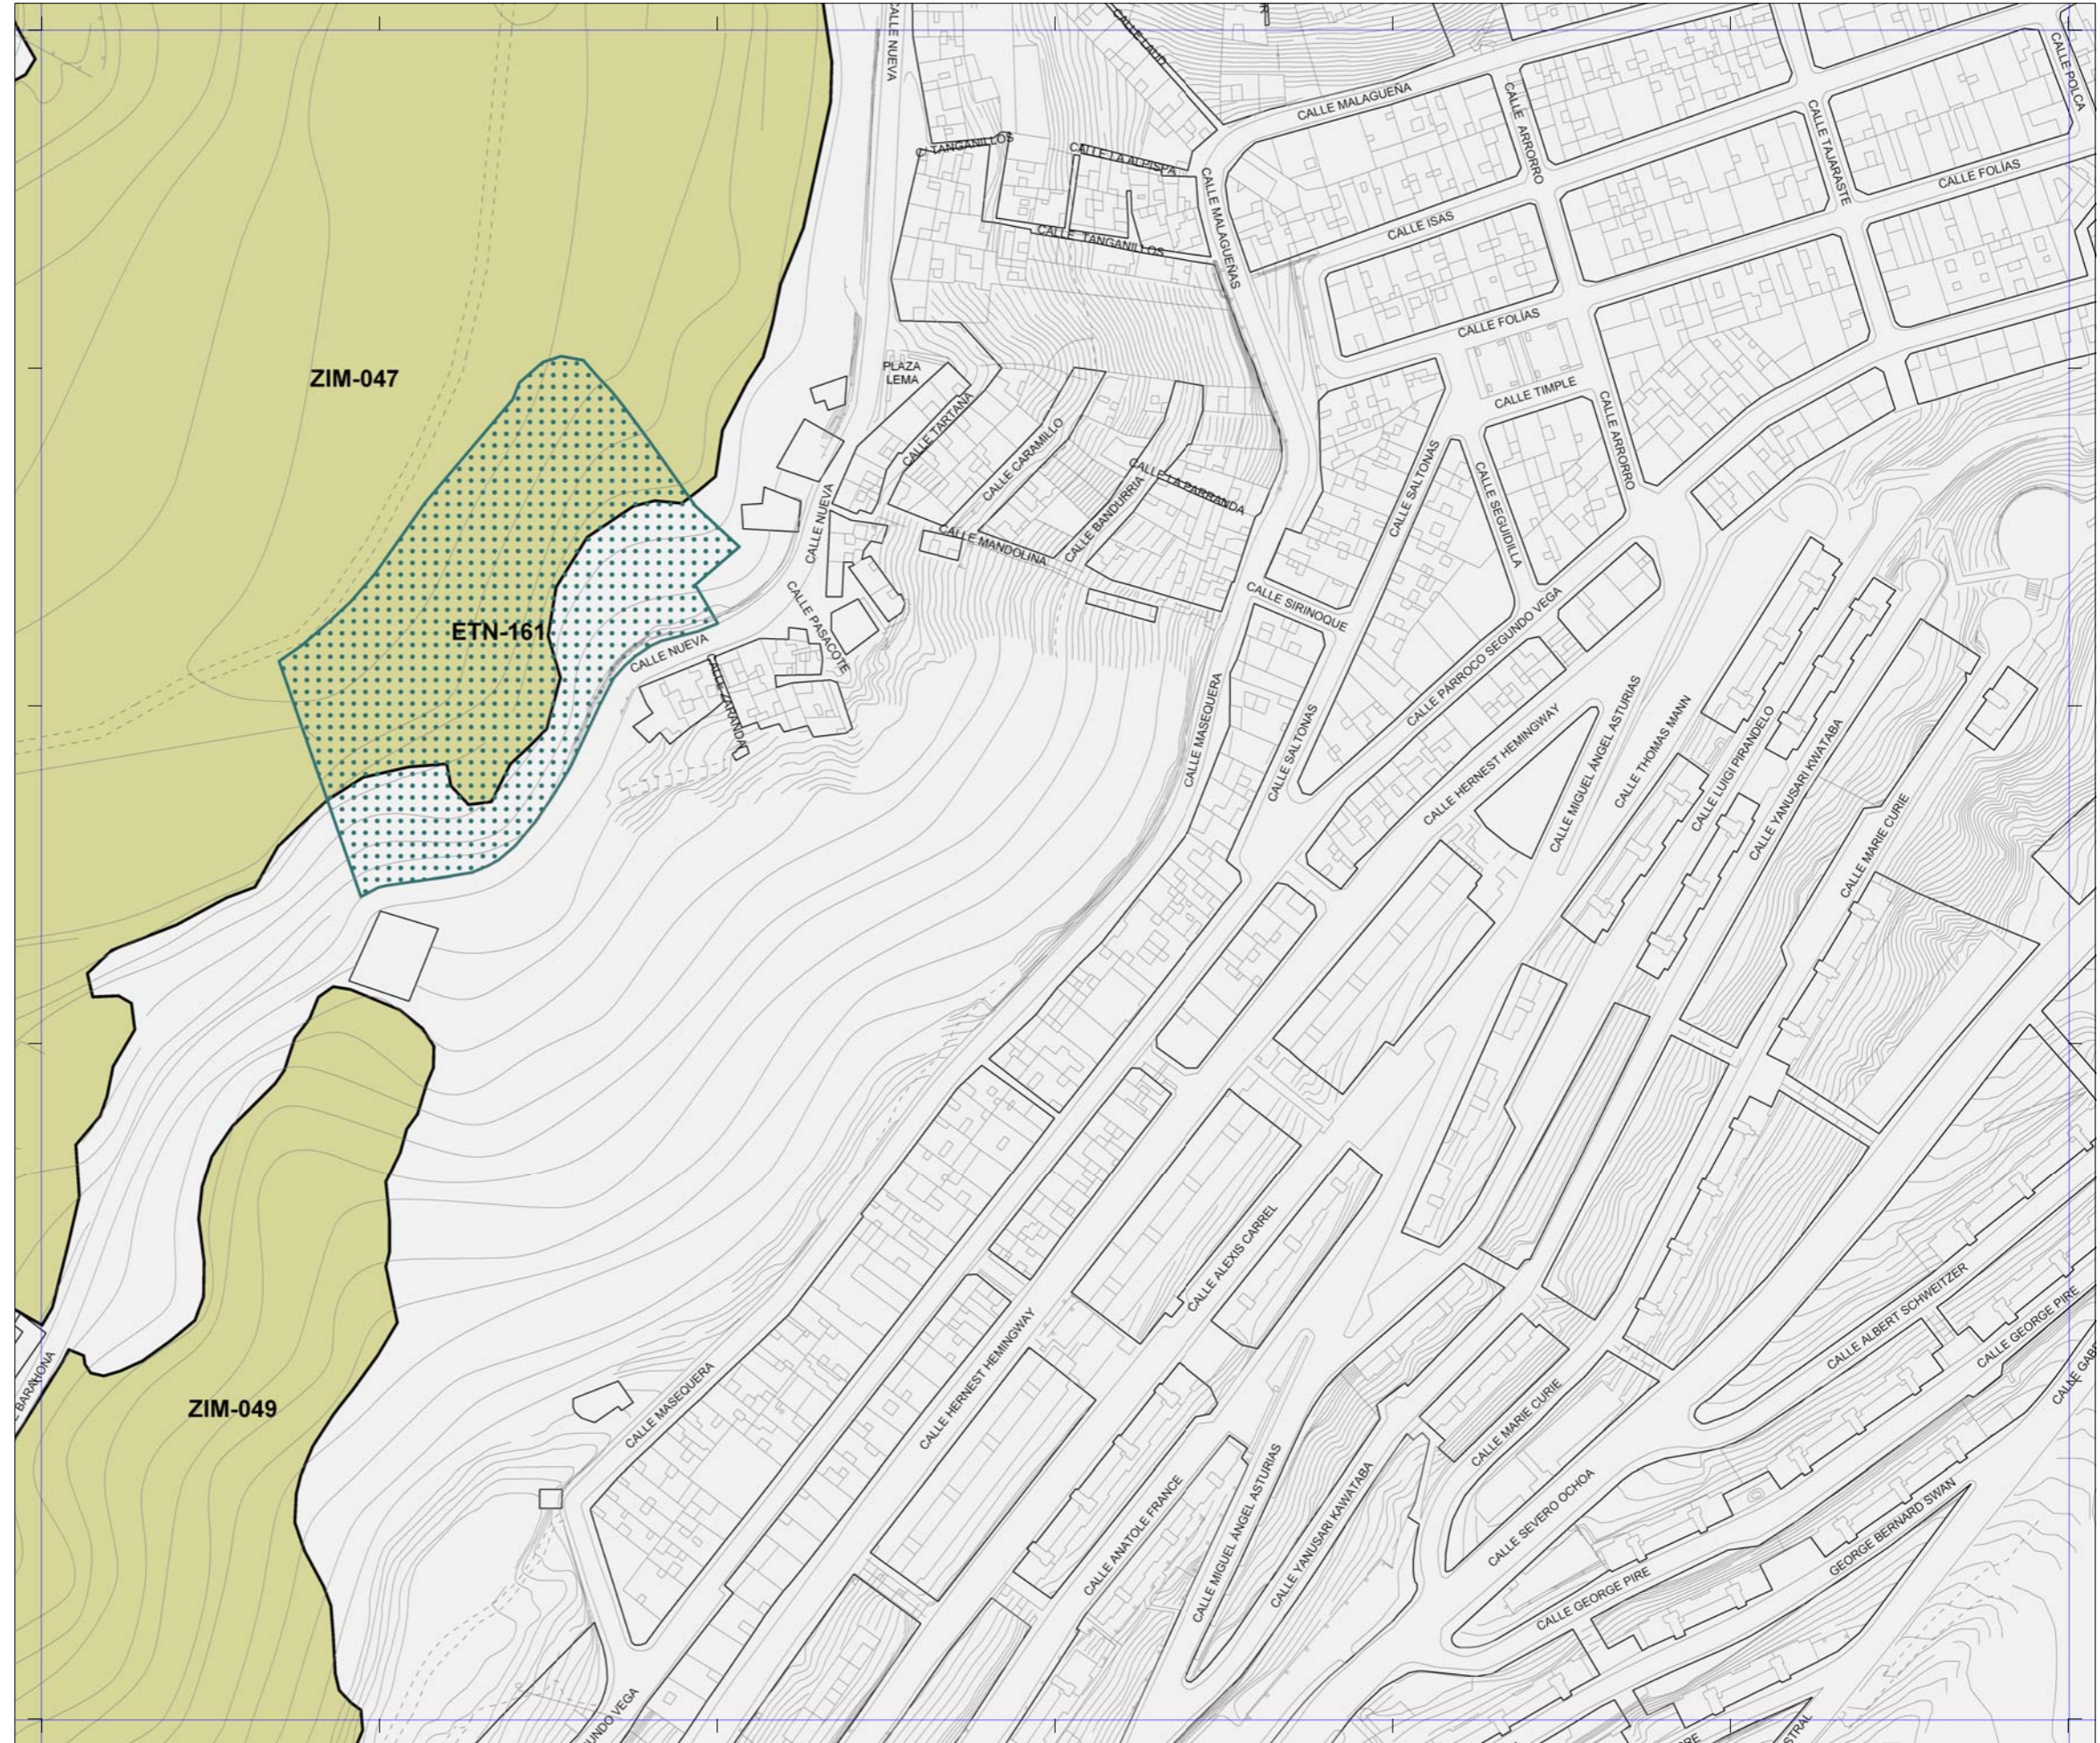

PATRIMONIO PROTEGIDO POR EL PLAN GENERAL	
	[ARQ-000] Patrimonio Arquitectónico
	[ETN-000] Patrimonio Etnográfico
	[YAC-000] Patrimonio Arqueológico
	[ZIM-000] Zonas de Interés Medioambiental
PATRIMONIO PROTEGIDO POR PLANES ESPECIALES	
	Catálogo de edificios protegidos del API-01 [Plan Especial de Protección y Reforma Interior de Vegueta Triana]
	Catálogo de edificios protegidos del API-09 [Plan Especial de Protección y Reforma Interior de Tafira]

 La localización de los inmuebles catalogados por los Planes Especiales de Protección de Vegueta - Triana y Tafira se muestra con carácter exclusivamente informativo y de lectura global del patrimonio municipal protegido.  
 Se remite la consulta jurídicamente válida de sus determinaciones a los respectivos Planes.

# Plan General de Ordenación de Las Palmas de Gran Canaria

Adaptación Plena al TR-LOTCEC y a las Directrices de Ordenación General (Ley 19/2003)  
 Octubre 2012

Escala 1:2.000

19-P	19-Q	19-R
20-P	20-Q	20-R
21-P	21-Q	21-R