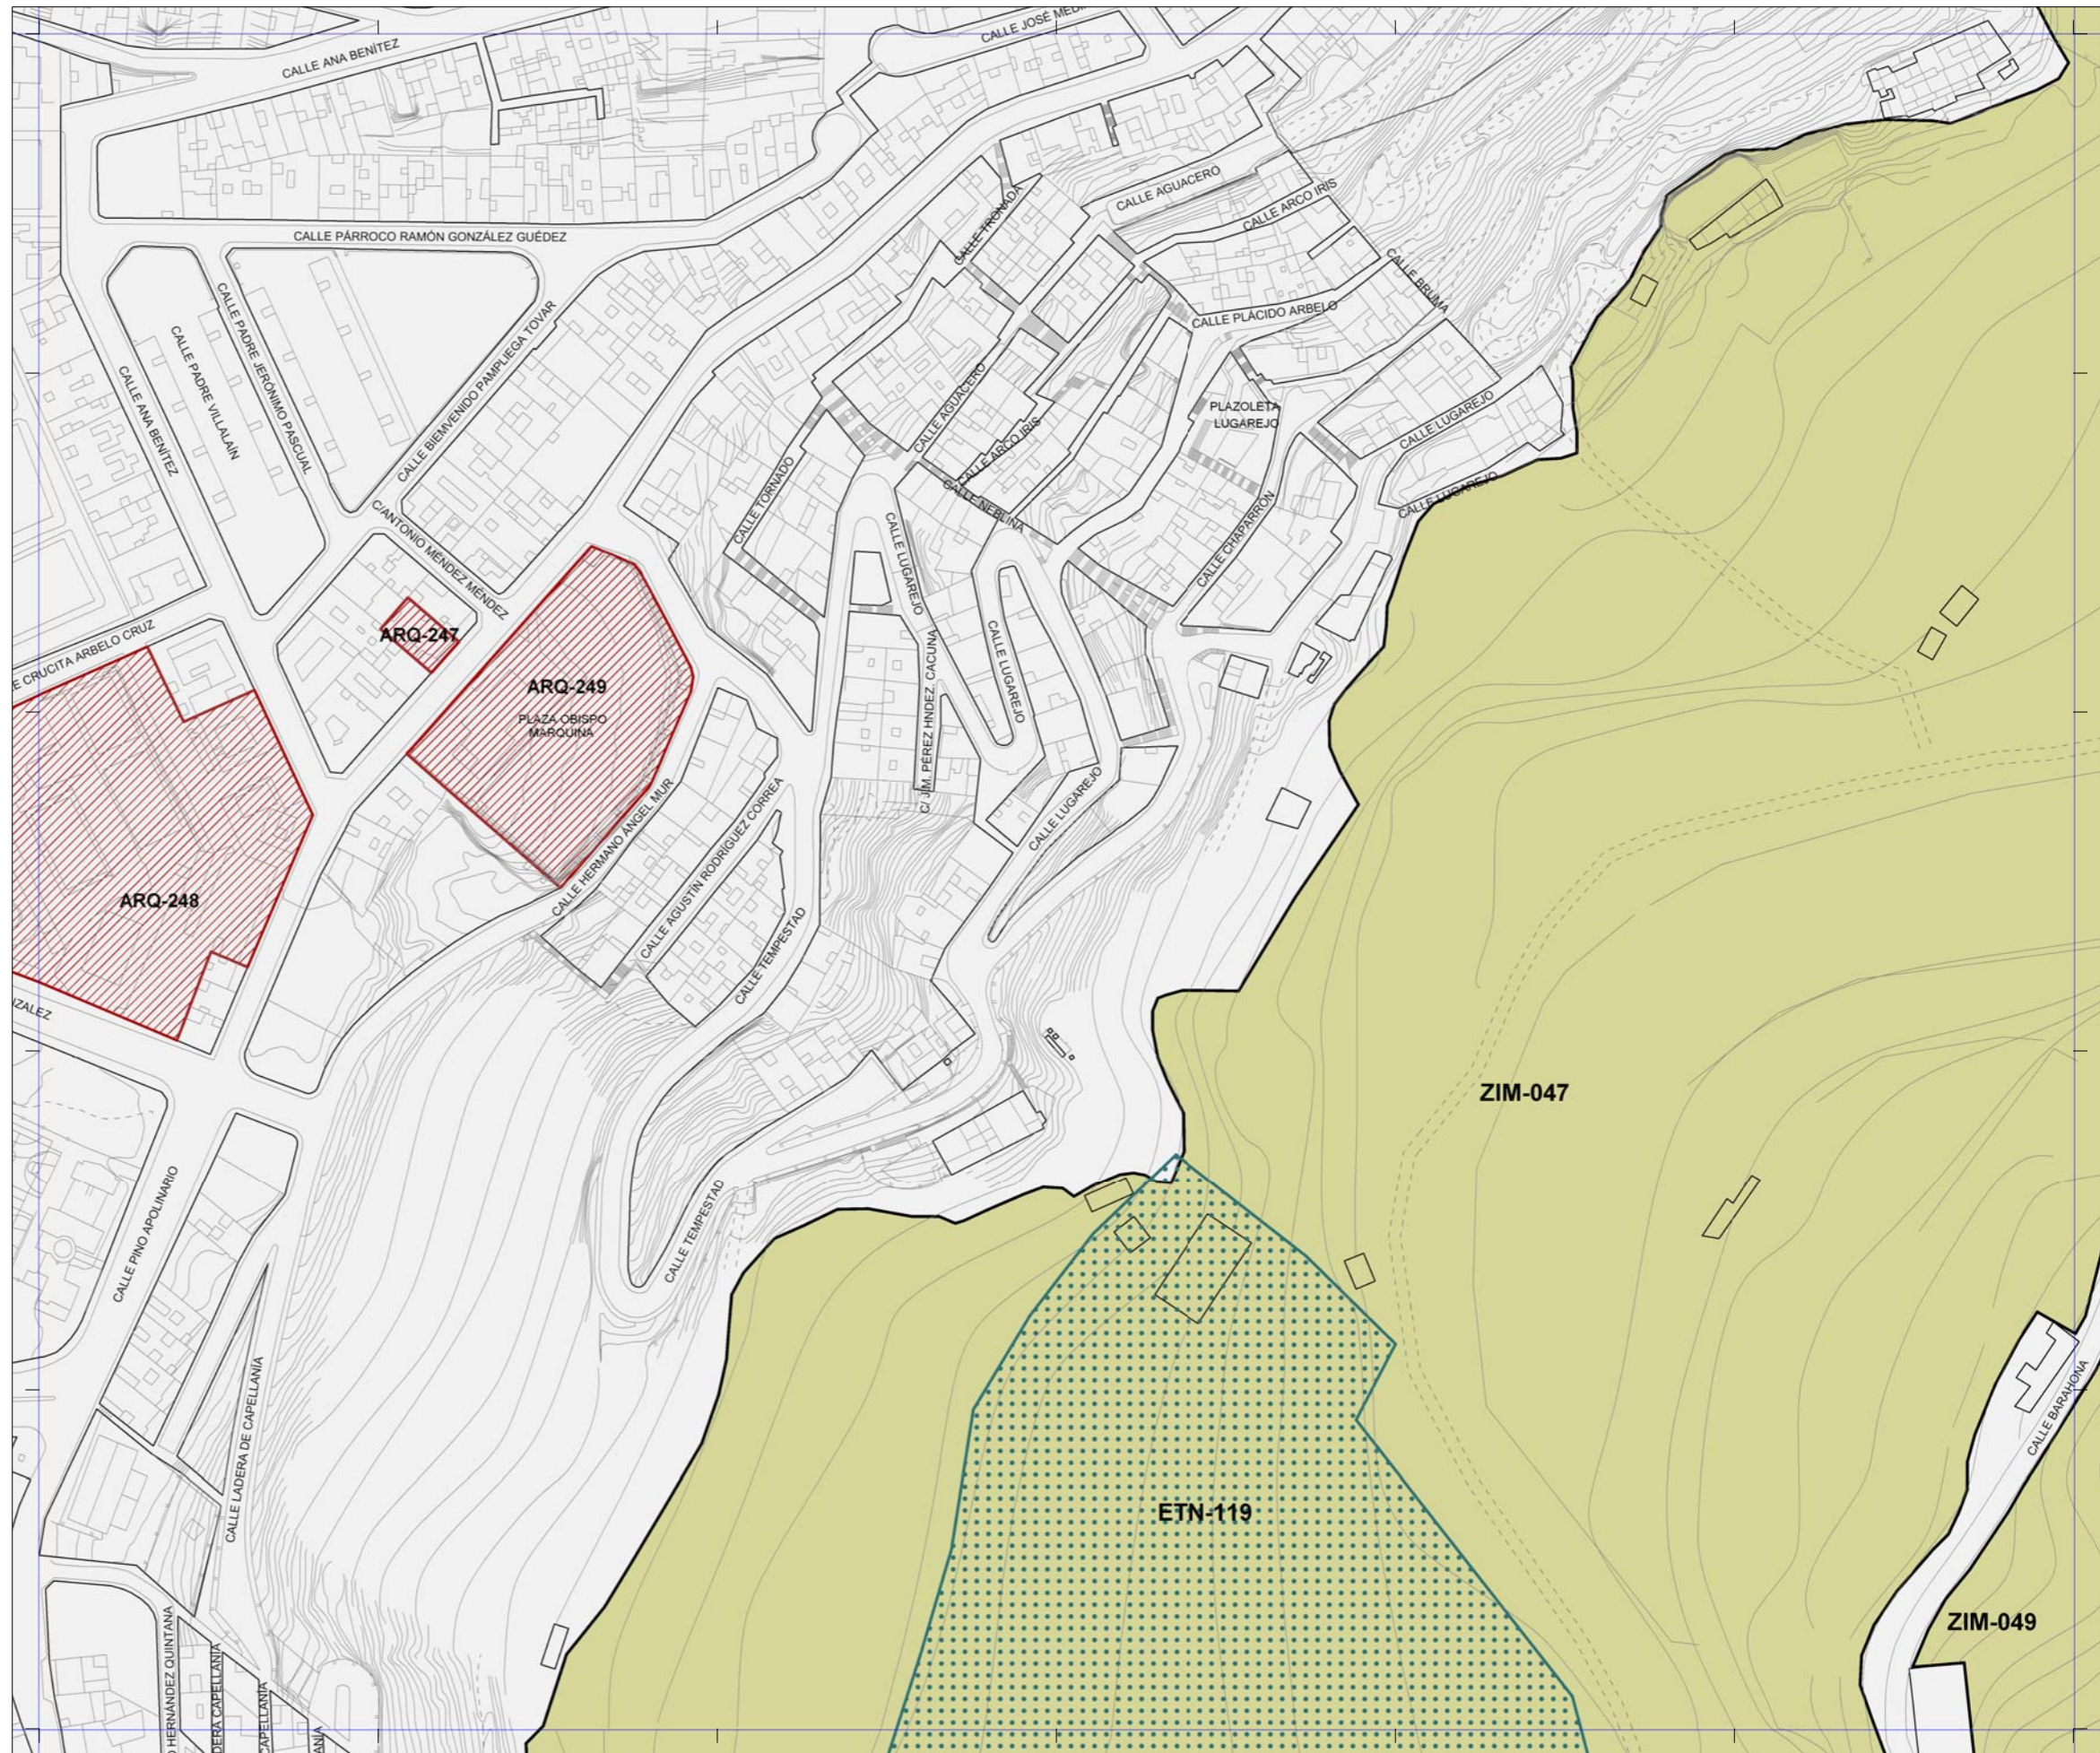

PATRIMONIO PROTEGIDO POR EL PLAN GENERAL

-  [ARQ-000] Patrimonio Arquitectónico
-  [ETN-000] Patrimonio Etnográfico
-  [YAC-000] Patrimonio Arqueológico
-  [ZIM-000] Zonas de Interés Medioambiental

PATRIMONIO PROTEGIDO POR PLANES ESPECIALES

-  Catálogo de edificios protegidos del API-01 [Plan Especial de Protección y Reforma Interior de Vegueta Triana]
-  Catálogo de edificios protegidos del API-09 [Plan Especial de Protección y Reforma Interior de Tafira]

 La localización de los inmuebles catalogados por los Planes Especiales de Protección de Vegueta - Triana y Tafira se muestra con carácter exclusivamente informativo y de lectura global del patrimonio municipal protegido.
 Se remite la consulta jurídicamente válida de sus determinaciones a los respectivos Planes.

Plan General de Ordenación de Las Palmas de Gran Canaria

Adaptación Plena al TR-LOTCEC y a las Directrices de Ordenación General (Ley 19/2003)
 Octubre 2012

Escala 1:2.000

19-0	19-P	19-Q
20-0	20-P	20-Q
21-0	21-P	21-Q