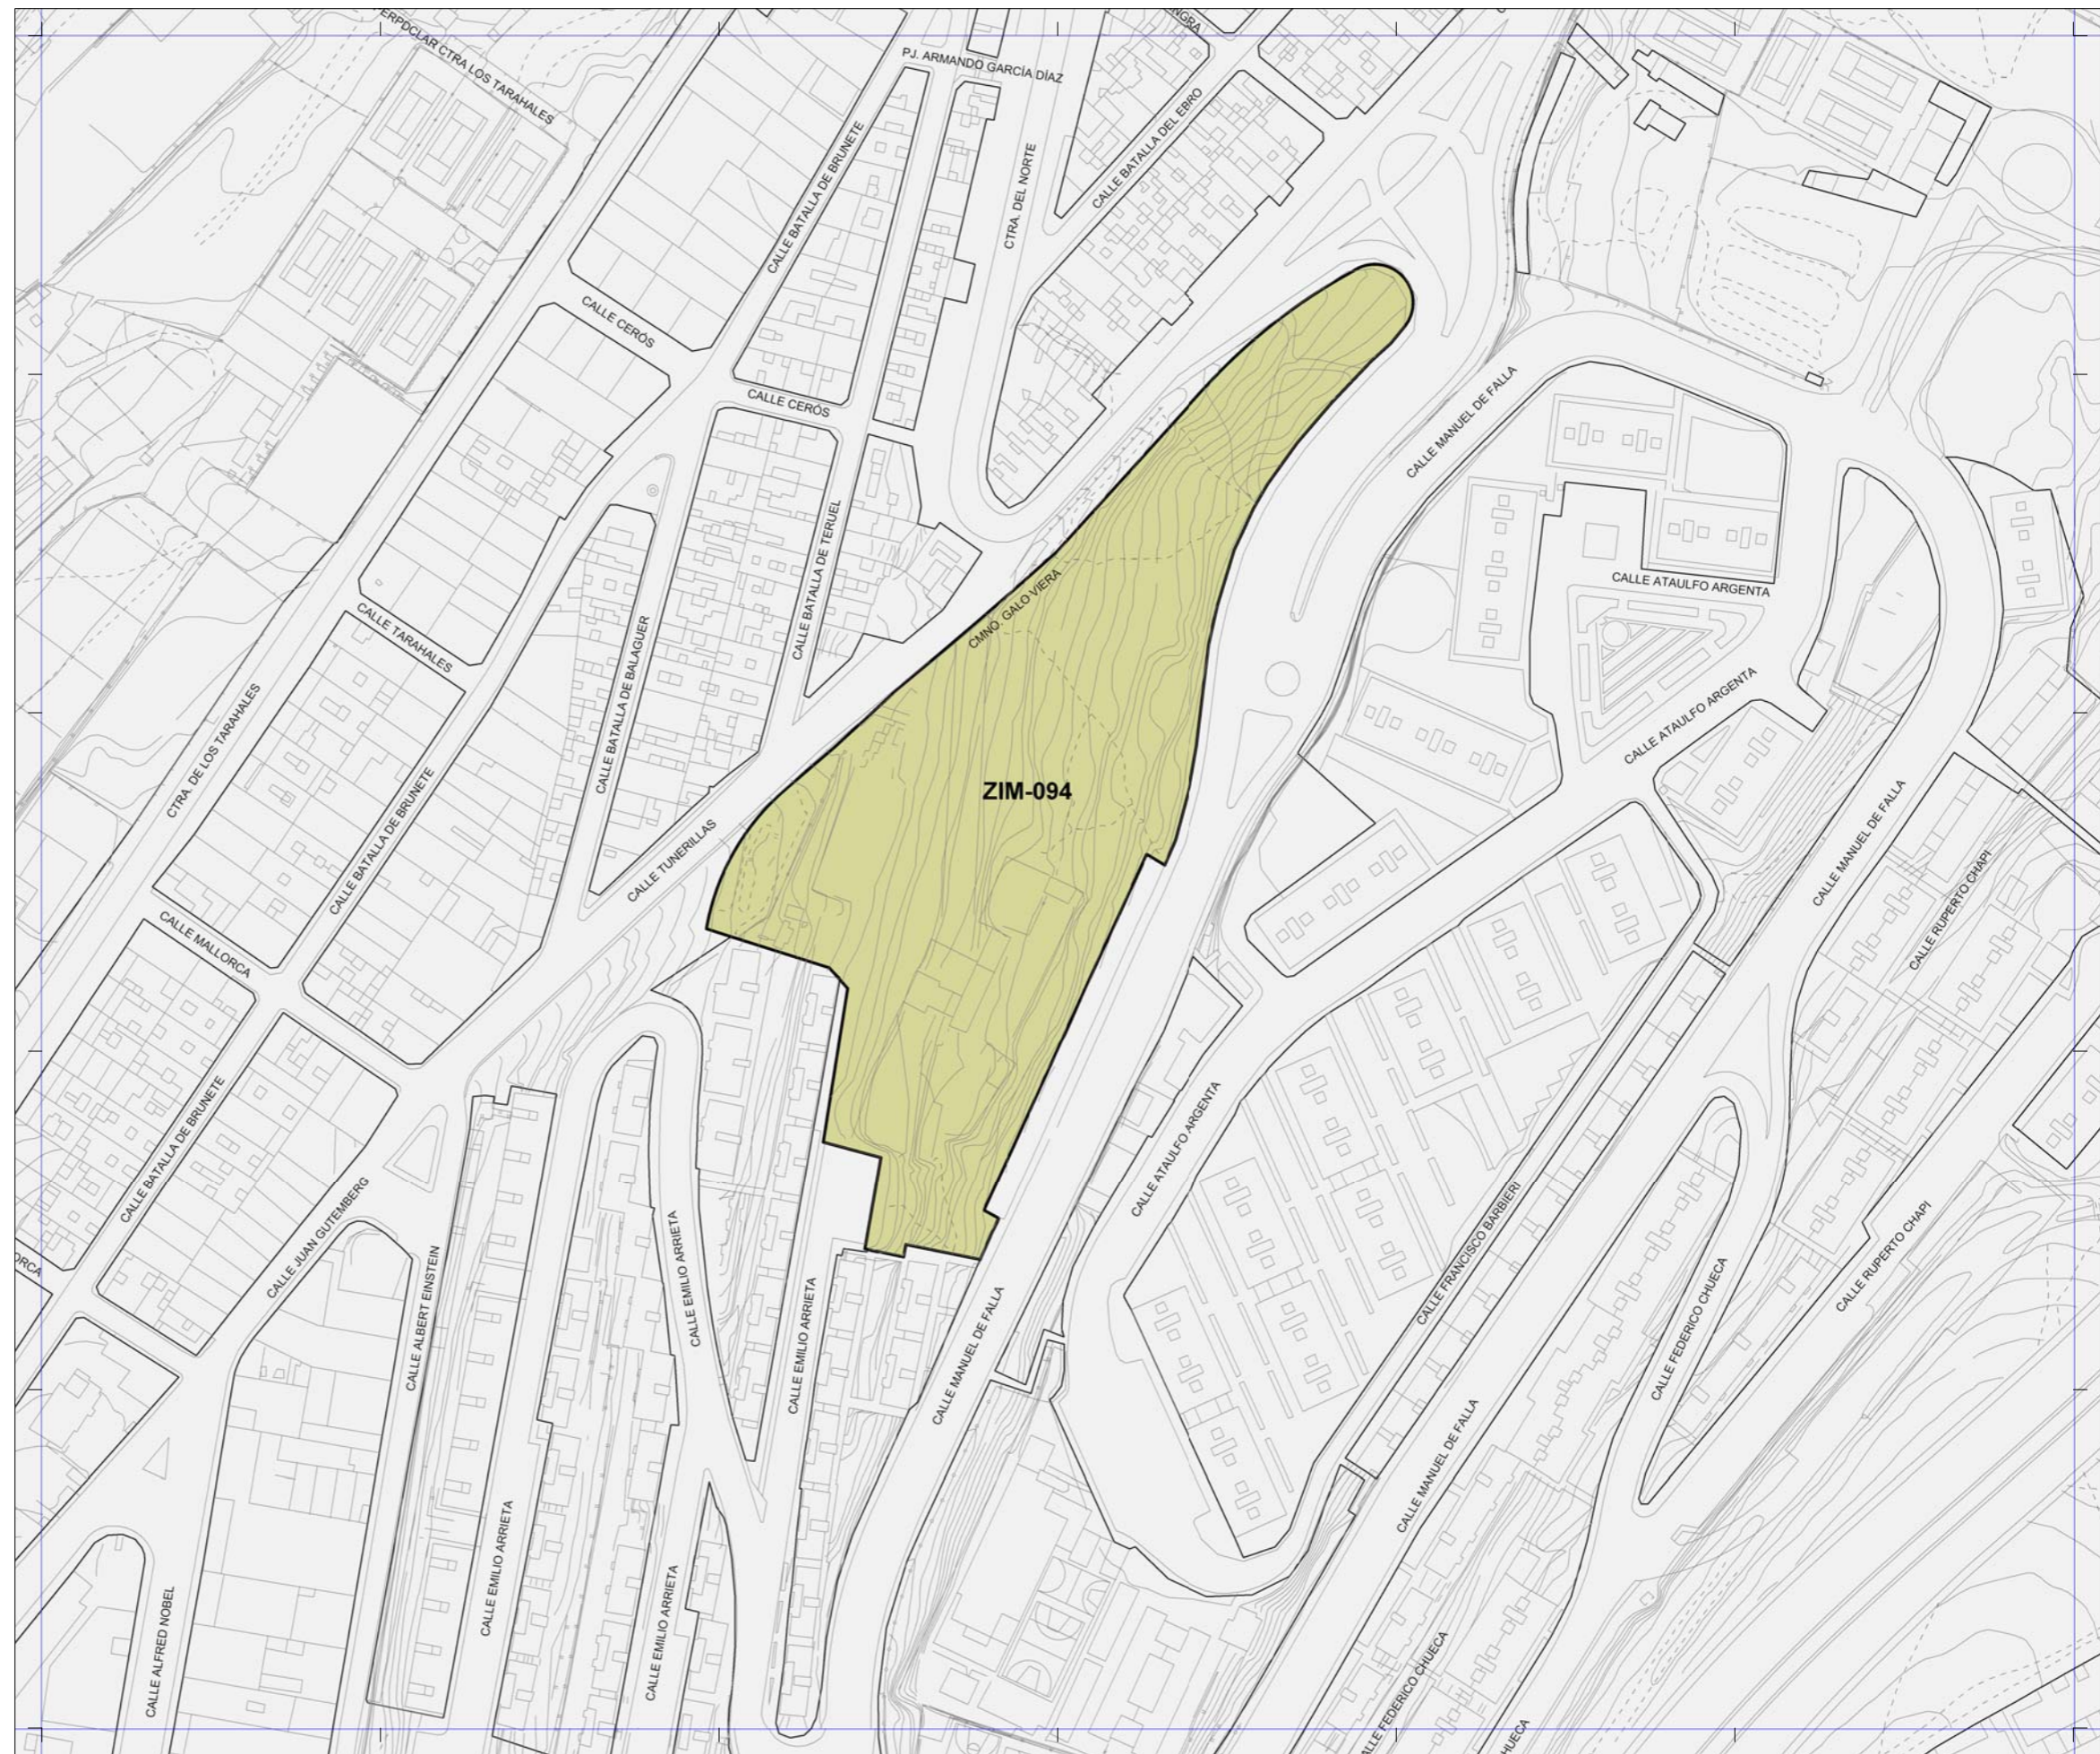

PATRIMONIO PROTEGIDO POR EL PLAN GENERAL

-  [ARQ-000] Patrimonio Arquitectónico
-  [ETN-000] Patrimonio Etnográfico
-  [YAC-000] Patrimonio Arqueológico
-  [ZIM-000] Zonas de Interés Medioambiental

PATRIMONIO PROTEGIDO POR PLANES ESPECIALES

 La localización de los inmuebles catalogados por los Planes Especiales de Protección de Vegueta - Triana y Tafira se muestra con carácter exclusivamente informativo y de lectura global del patrimonio municipal protegido. Se remite la consulta jurídicamente válida de sus determinaciones a los respectivos Planes.

Plan General de Ordenación de Las Palmas de Gran Canaria

Adaptación Plena al TR-LOTCEC y a las Directrices de Ordenación General (Ley 19/2003)
Octubre 2012

Escala 1:2.000

19-M	19-N	19-O
20-M		20-O
21-M	21-N	21-O