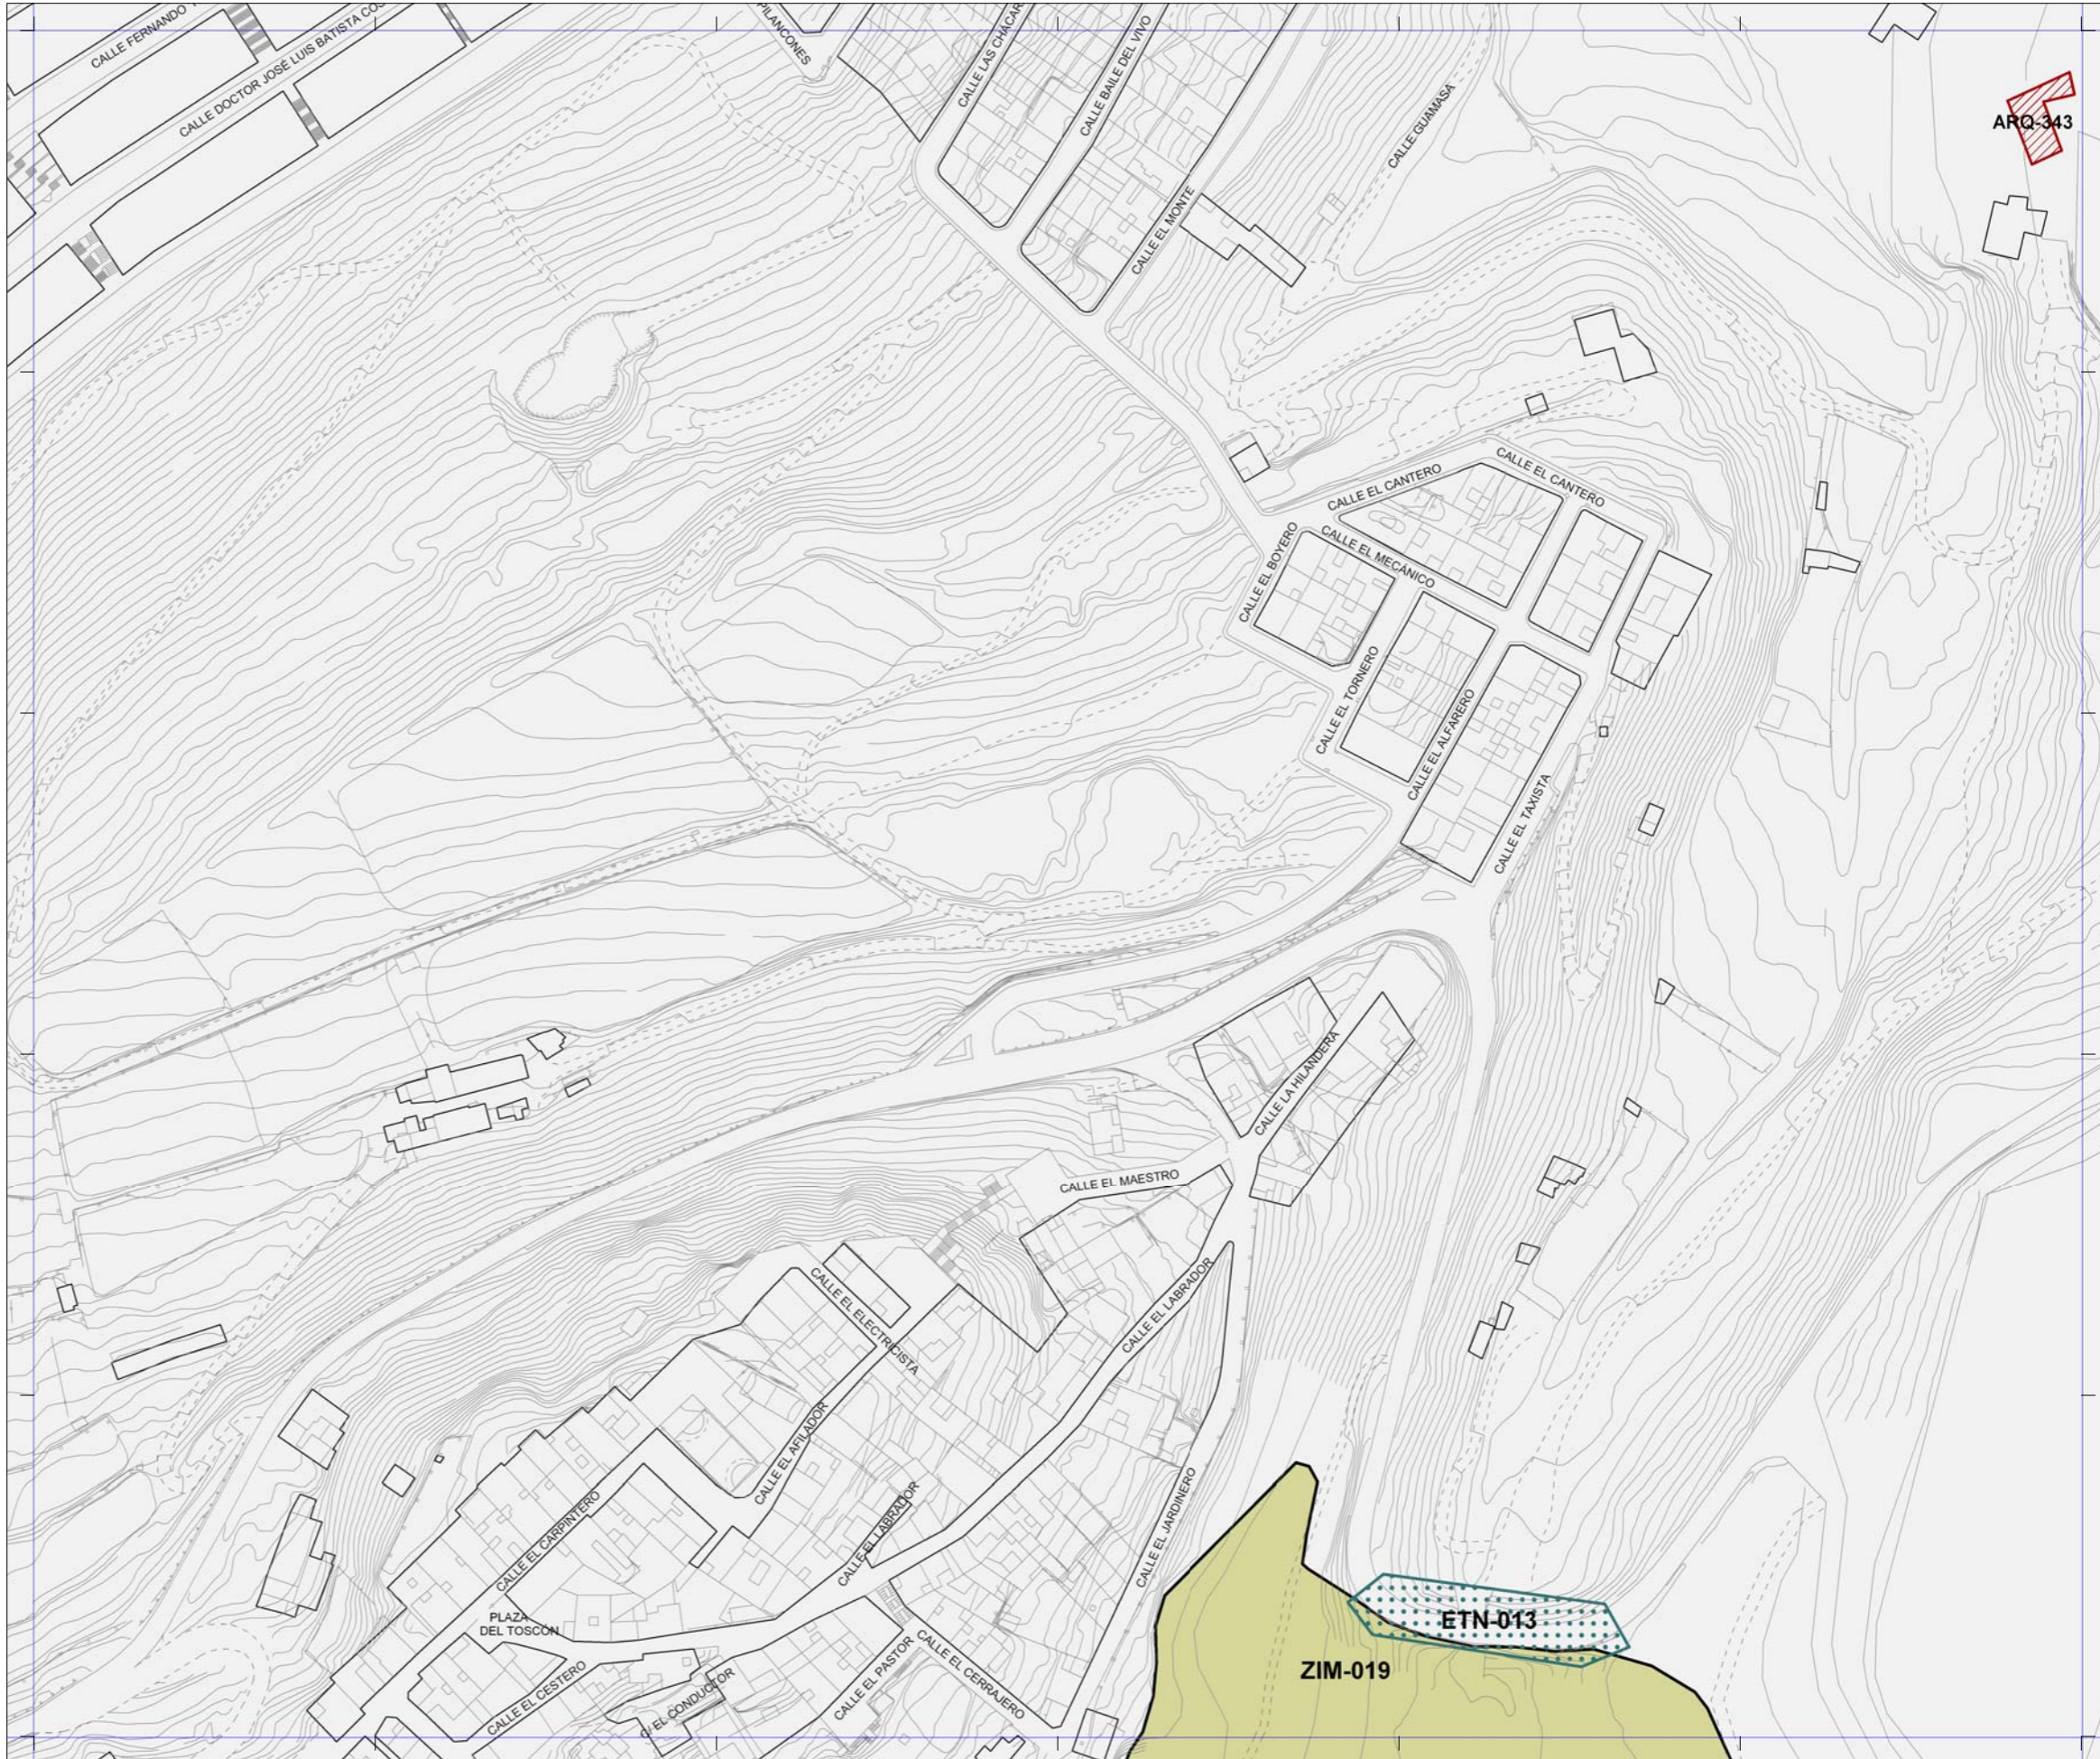

PATRIMONIO PROTEGIDO POR EL PLAN GENERAL

-  [ARQ-000] Patrimonio Arquitectónico
-  [ETN-000] Patrimonio Etnográfico
-  [YAC-000] Patrimonio Arqueológico
-  [ZIM-000] Zonas de Interés Medioambiental

PATRIMONIO PROTEGIDO POR PLANES ESPECIALES

-  Catálogo de edificios protegidos del API-01 [Plan Especial de Protección y Reforma Interior de Vegueta Triana]
-  Catálogo de edificios protegidos del API-09 [Plan Especial de Protección y Reforma Interior de Tafira]

 La localización de los inmuebles catalogados por los Planes Especiales de Protección de Vegueta - Triana y Tafira se muestra con carácter exclusivamente informativo y de lectura global del patrimonio municipal protegido.
 Se remite la consulta jurídicamente válida de sus determinaciones a los respectivos Planes.

Plan General de Ordenación de Las Palmas de Gran Canaria

Adaptación Plena al TR-LOTCEC y a las Directrices de Ordenación General (Ley 19/2003)
 Octubre 2012

19-E	19-F	19-G
20-E		20-G
21-E	21-F	21-G