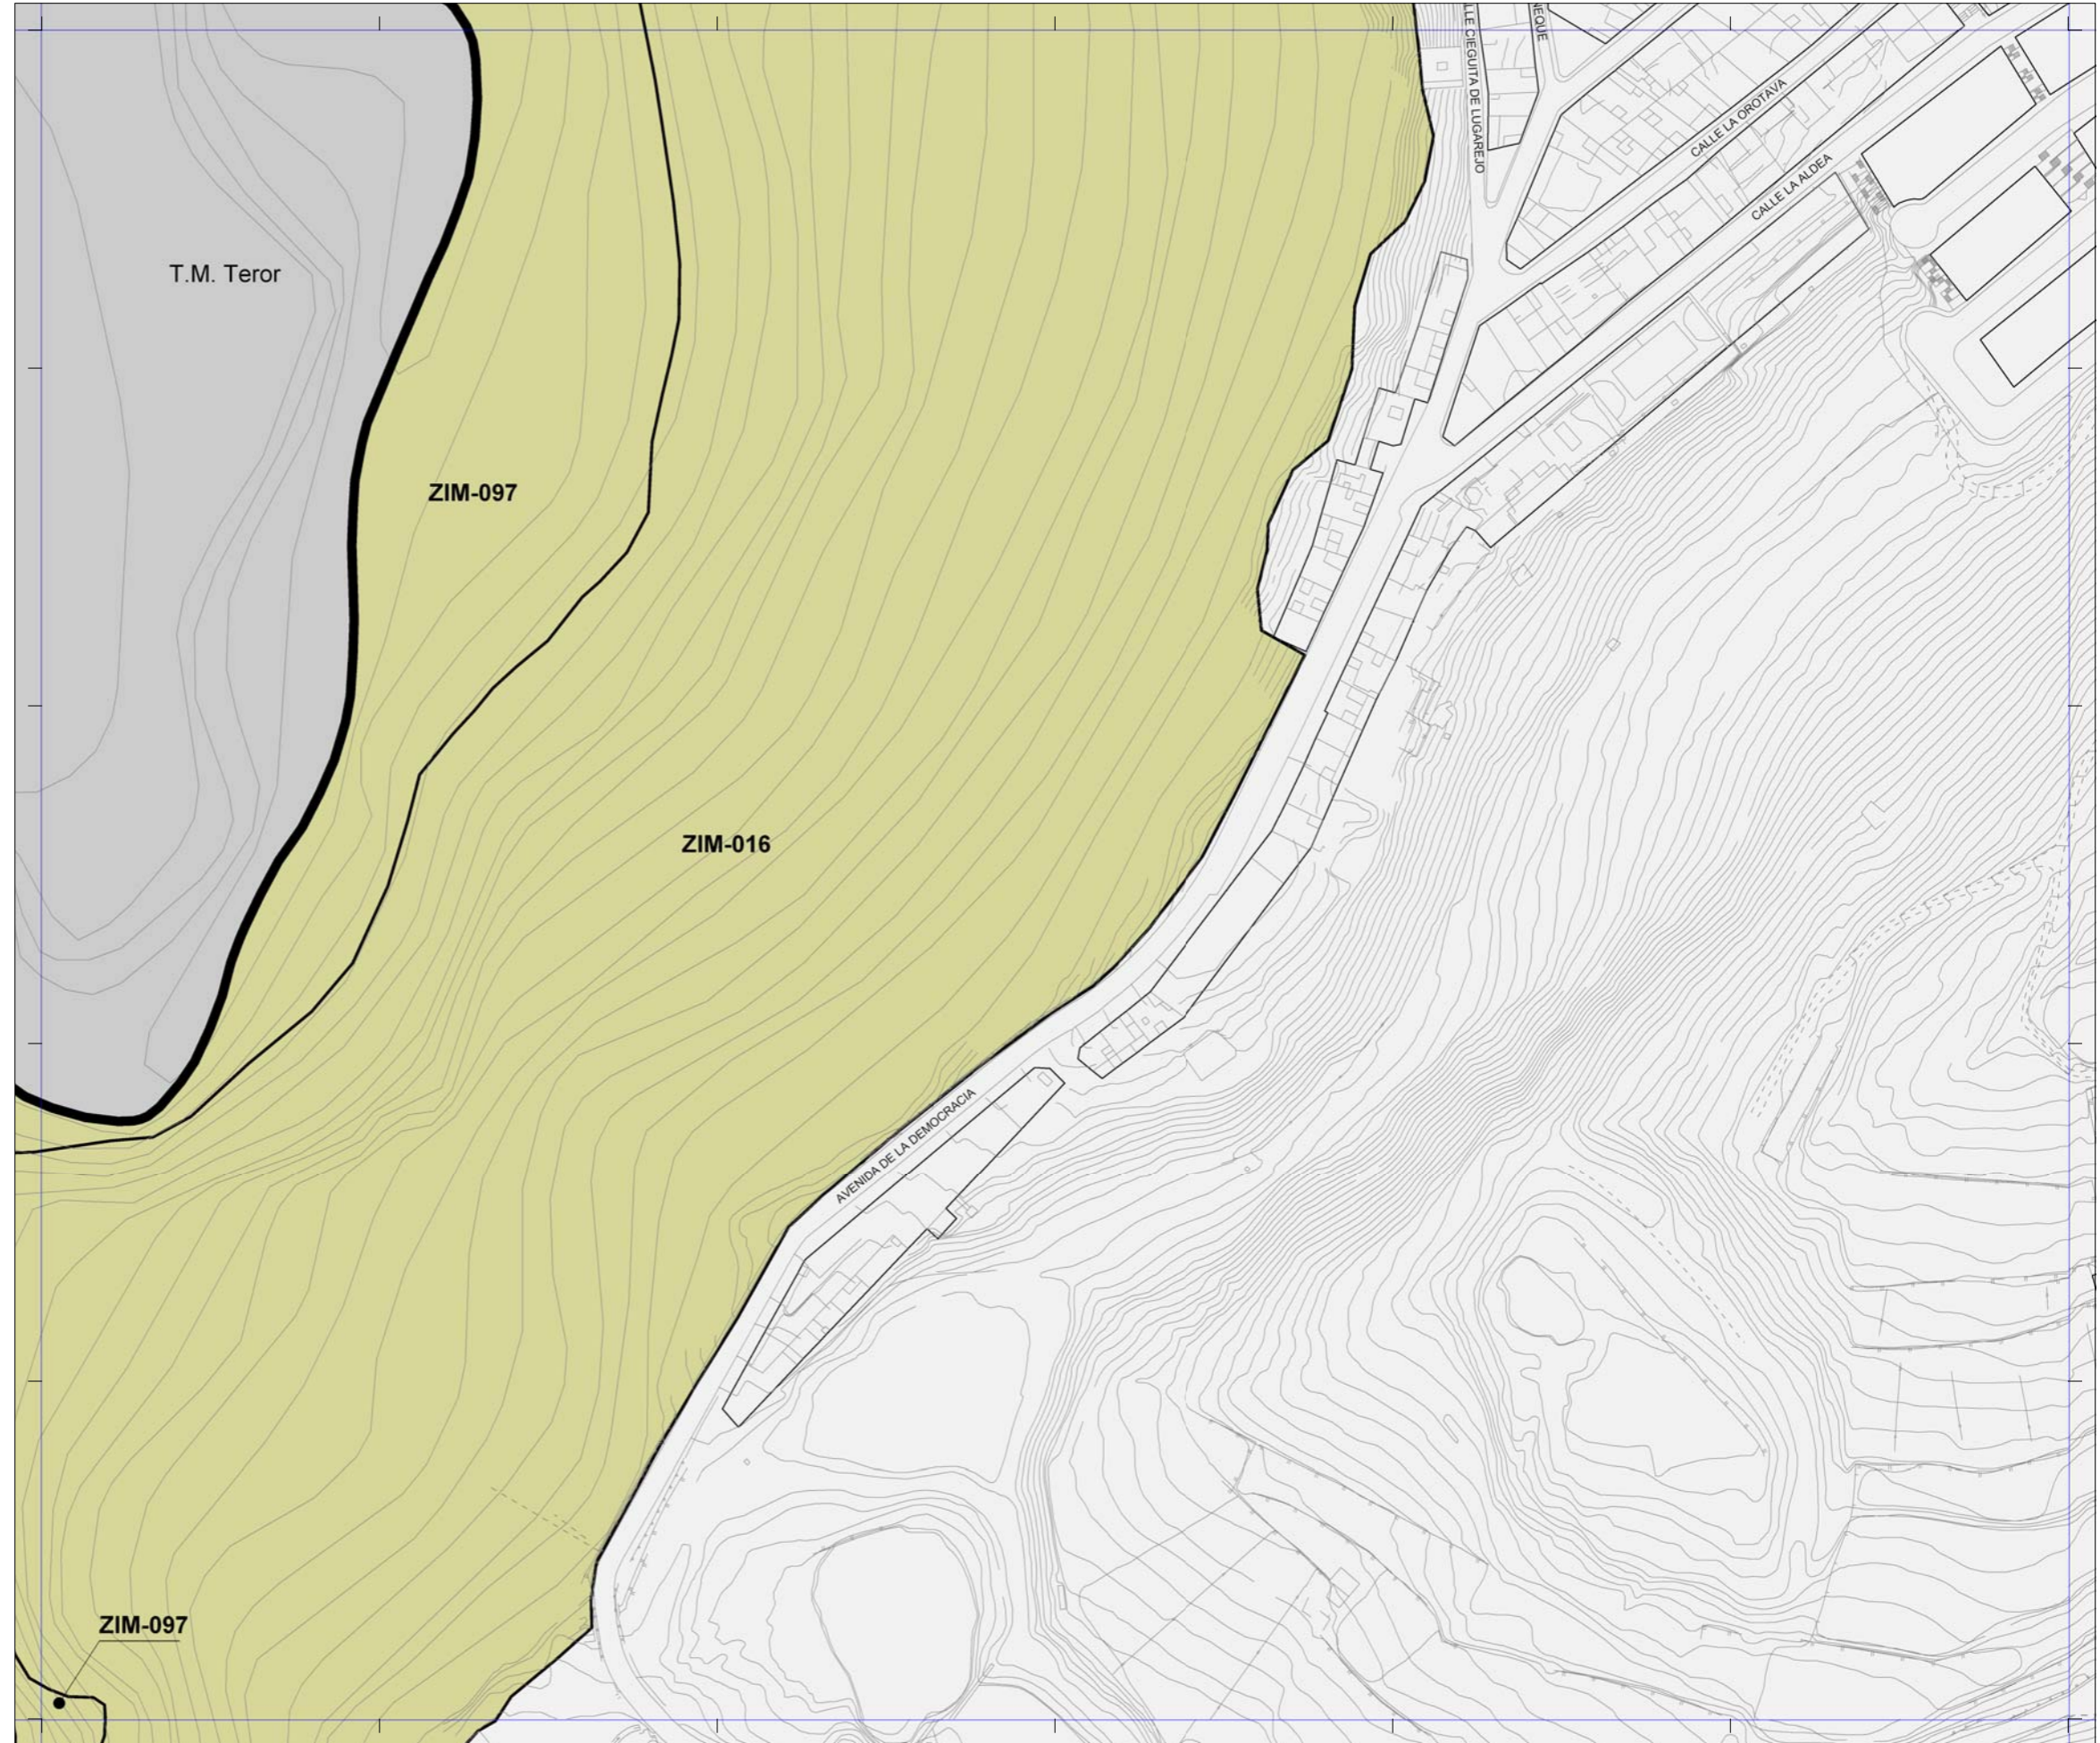

**PATRIMONIO PROTEGIDO POR EL PLAN GENERAL**

- [ARQ-000] Patrimonio Arquitectónico
- [ETN-000] Patrimonio Etnográfico
- [YAC-000] Patrimonio Arqueológico
- [ZIM-000] Zonas de Interés Medioambiental

**PATRIMONIO PROTEGIDO POR PLANES ESPECIALES**

- ⊙ Catálogo de edificios protegidos del API-01 [Plan Especial de Protección y Reforma Interior de Vegueta Triana]
- ⊙ Catálogo de edificios protegidos del API-09 [Plan Especial de Protección y Reforma Interior de Tafira]

La localización de los inmuebles catalogados por los Planes Especiales de Protección de Vegueta - Triana y Tafira se muestra con carácter exclusivamente informativo y de lectura global del patrimonio municipal protegido. Se remite la consulta jurídicamente válida de sus determinaciones a los respectivos Planes.

# Plan General de Ordenación de Las Palmas de Gran Canaria

Adaptación Plena al TR-LOTCEC y a las Directrices de Ordenación General (Ley 19/2003)  
 Octubre 2012

	19-E	19-F
20-D	20-E	20-F
21-D	21-E	21-F

Plano **Catálogo Municipal de Protección**  
 Hoja **CP 20-E**