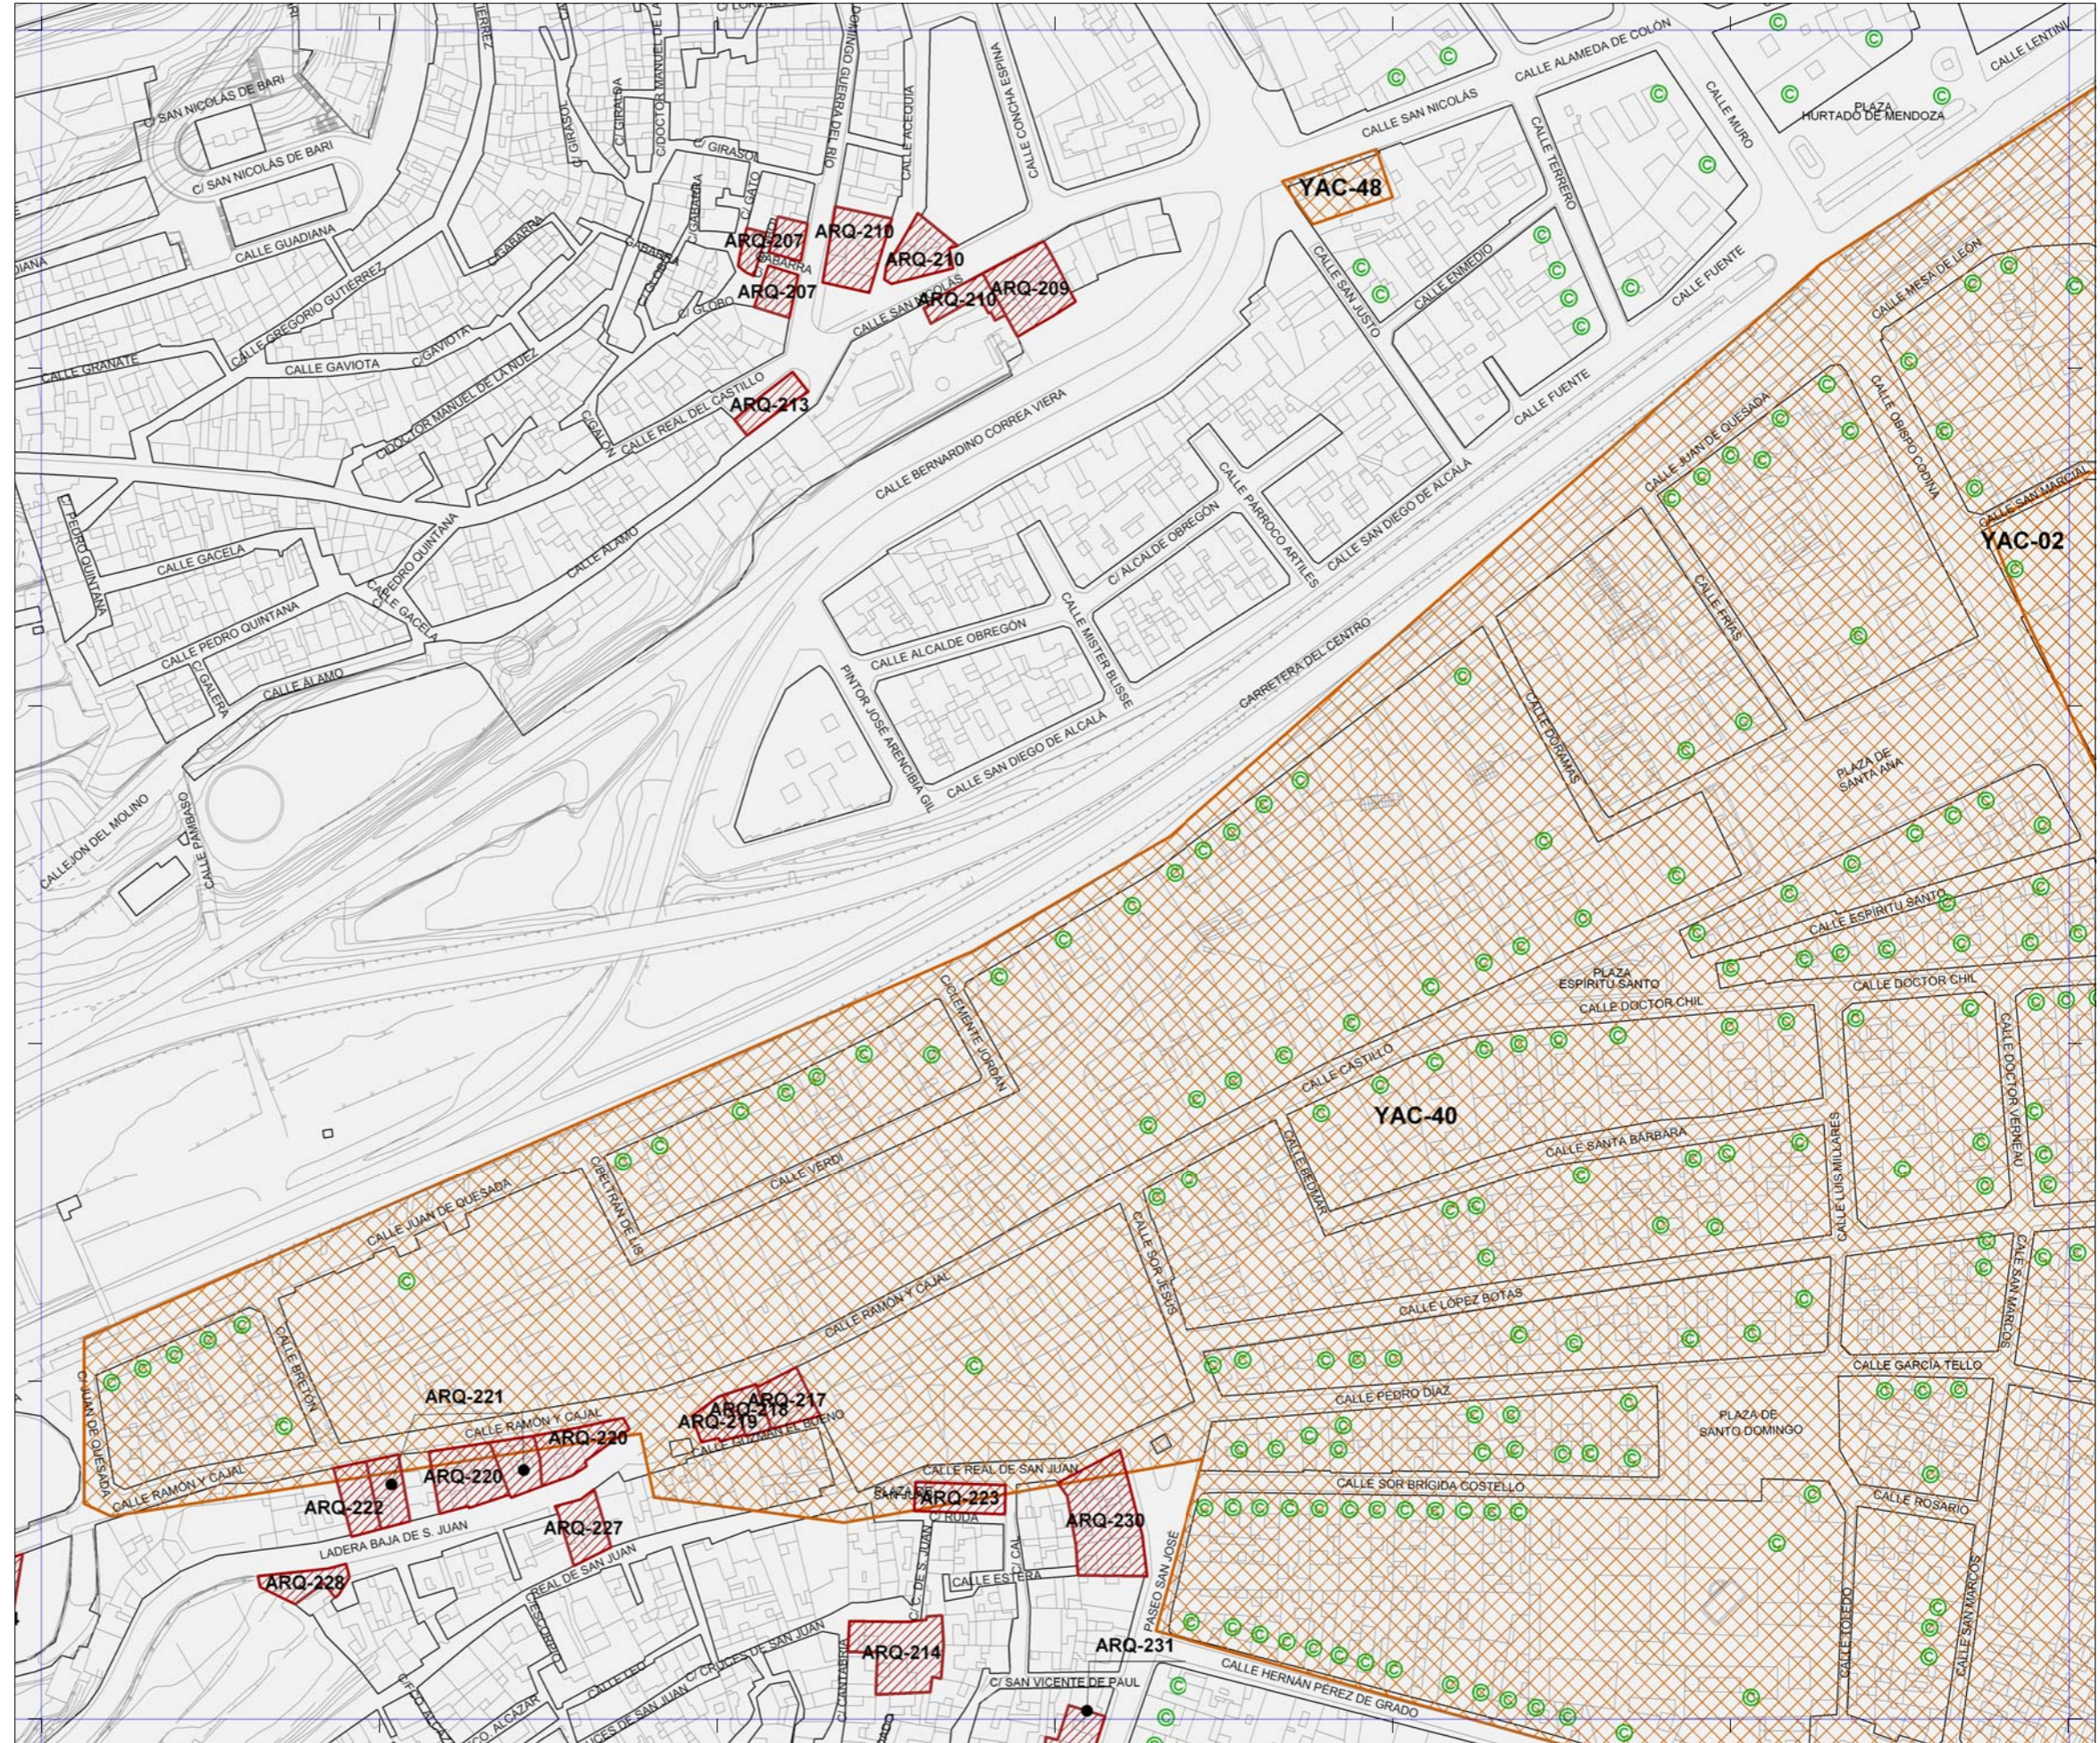

PATRIMONIO PROTEGIDO POR EL PLAN GENERAL	
	[ARQ-000] Patrimonio Arquitectónico
	[ETN-000] Patrimonio Etnográfico
	[YAC-000] Patrimonio Arqueológico
	[ZIM-000] Zonas de Interés Medioambiental
PATRIMONIO PROTEGIDO POR PLANES ESPECIALES	
	Catálogo de edificios protegidos del API-01 [Plan Especial de Protección y Reforma Interior de Vegueta Triana]
	Catálogo de edificios protegidos del API-09 [Plan Especial de Protección y Reforma Interior de Tafira]

La localización de los inmuebles catalogados por los Planes Especiales de Protección de Vegueta - Triana y Tafira se muestra con carácter exclusivamente informativo y de lectura global del patrimonio municipal protegido.
 Se remite la consulta jurídicamente válida de sus determinaciones a los respectivos Planes.

Plan General de Ordenación de Las Palmas de Gran Canaria

Adaptación Plena al TR-LOTCENC y a las Directrices de Ordenación General (Ley 19/2003)
 Octubre 2012

Escala 1:2.000

18-R	18-S	18-T
19-R	19-S	19-T
20-R	20-S	20-T