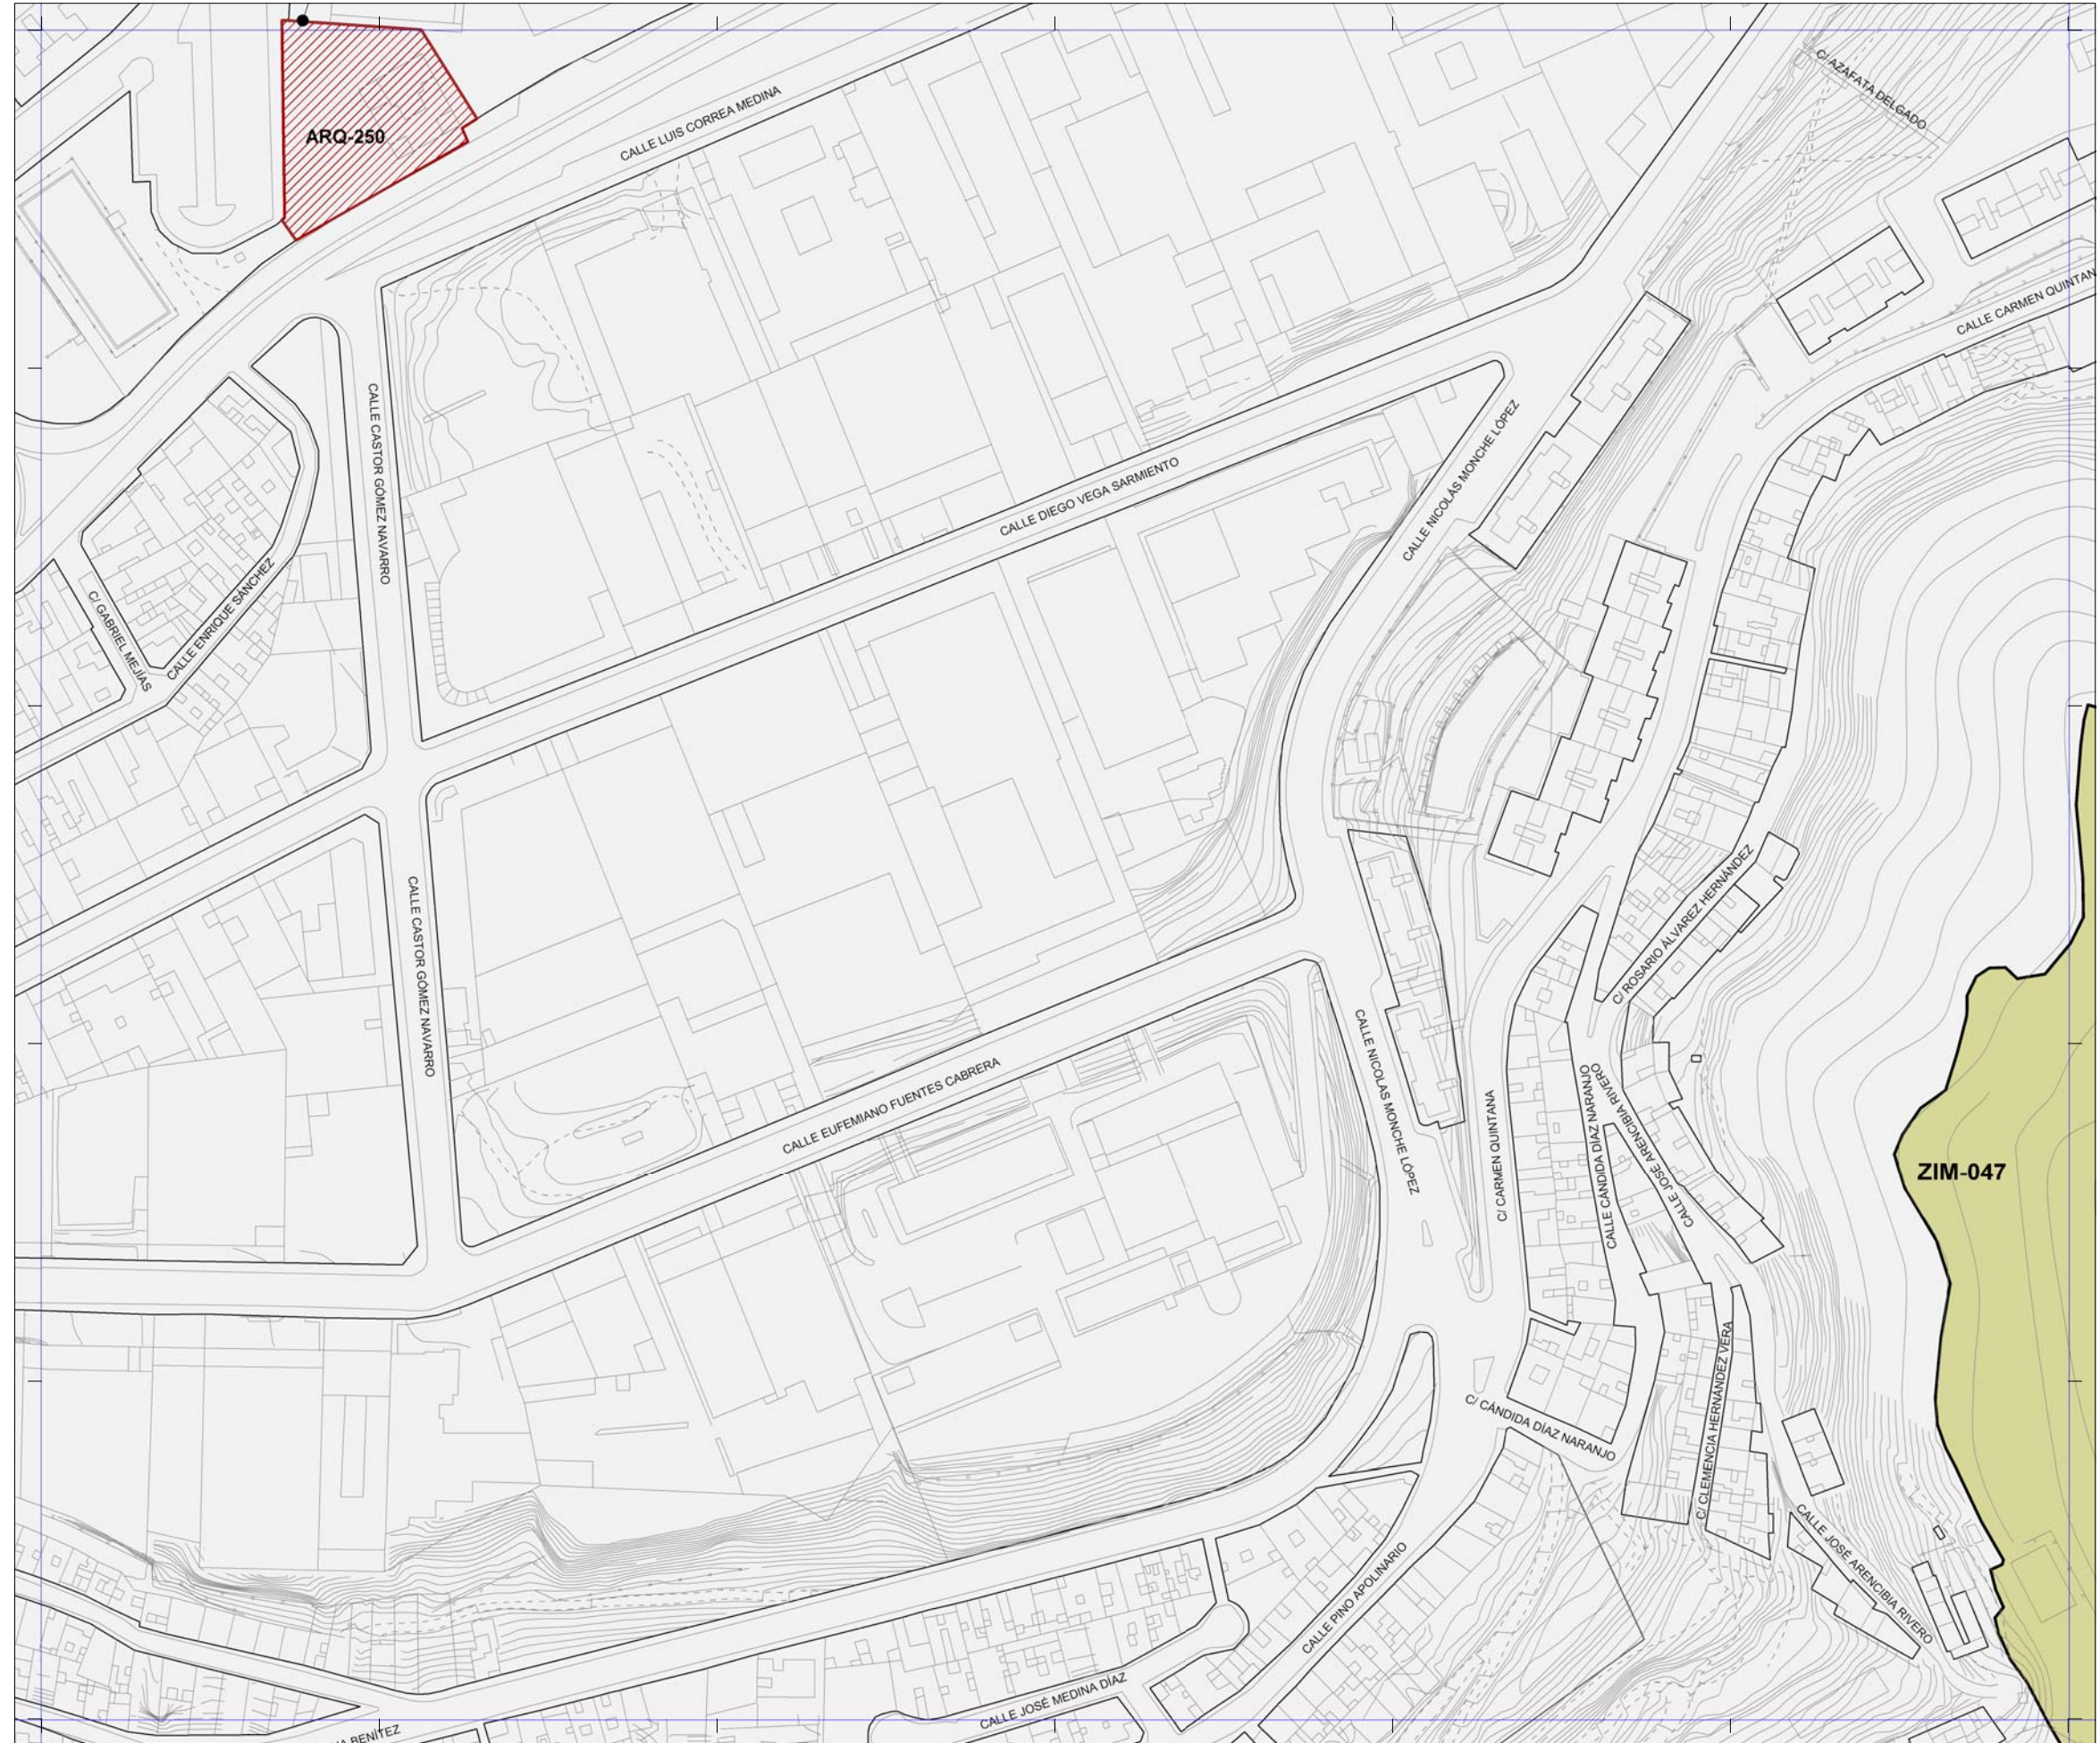

**PATRIMONIO PROTEGIDO POR EL PLAN GENERAL**

- [ARQ-000] Patrimonio Arquitectónico
- [ETN-000] Patrimonio Etnográfico
- [YAC-000] Patrimonio Arqueológico
- [ZIM-000] Zonas de Interés Medioambiental

**PATRIMONIO PROTEGIDO POR PLANES ESPECIALES**

La localización de los inmuebles catalogados por los Planes Especiales de Protección de Vegueta - Triana y Tafira se muestra con carácter exclusivamente informativo y de lectura global del patrimonio municipal protegido.  
 Se remite la consulta jurídicamente válida de sus determinaciones a los respectivos Planes.

# Plan General de Ordenación de Las Palmas de Gran Canaria

Adaptación Plena al TR-LOTCEC y a las Directrices de Ordenación General (Ley 19/2003)  
 Octubre 2012

18-0	18-P	18-Q
19-0	19-P	19-Q
20-0	20-P	20-Q