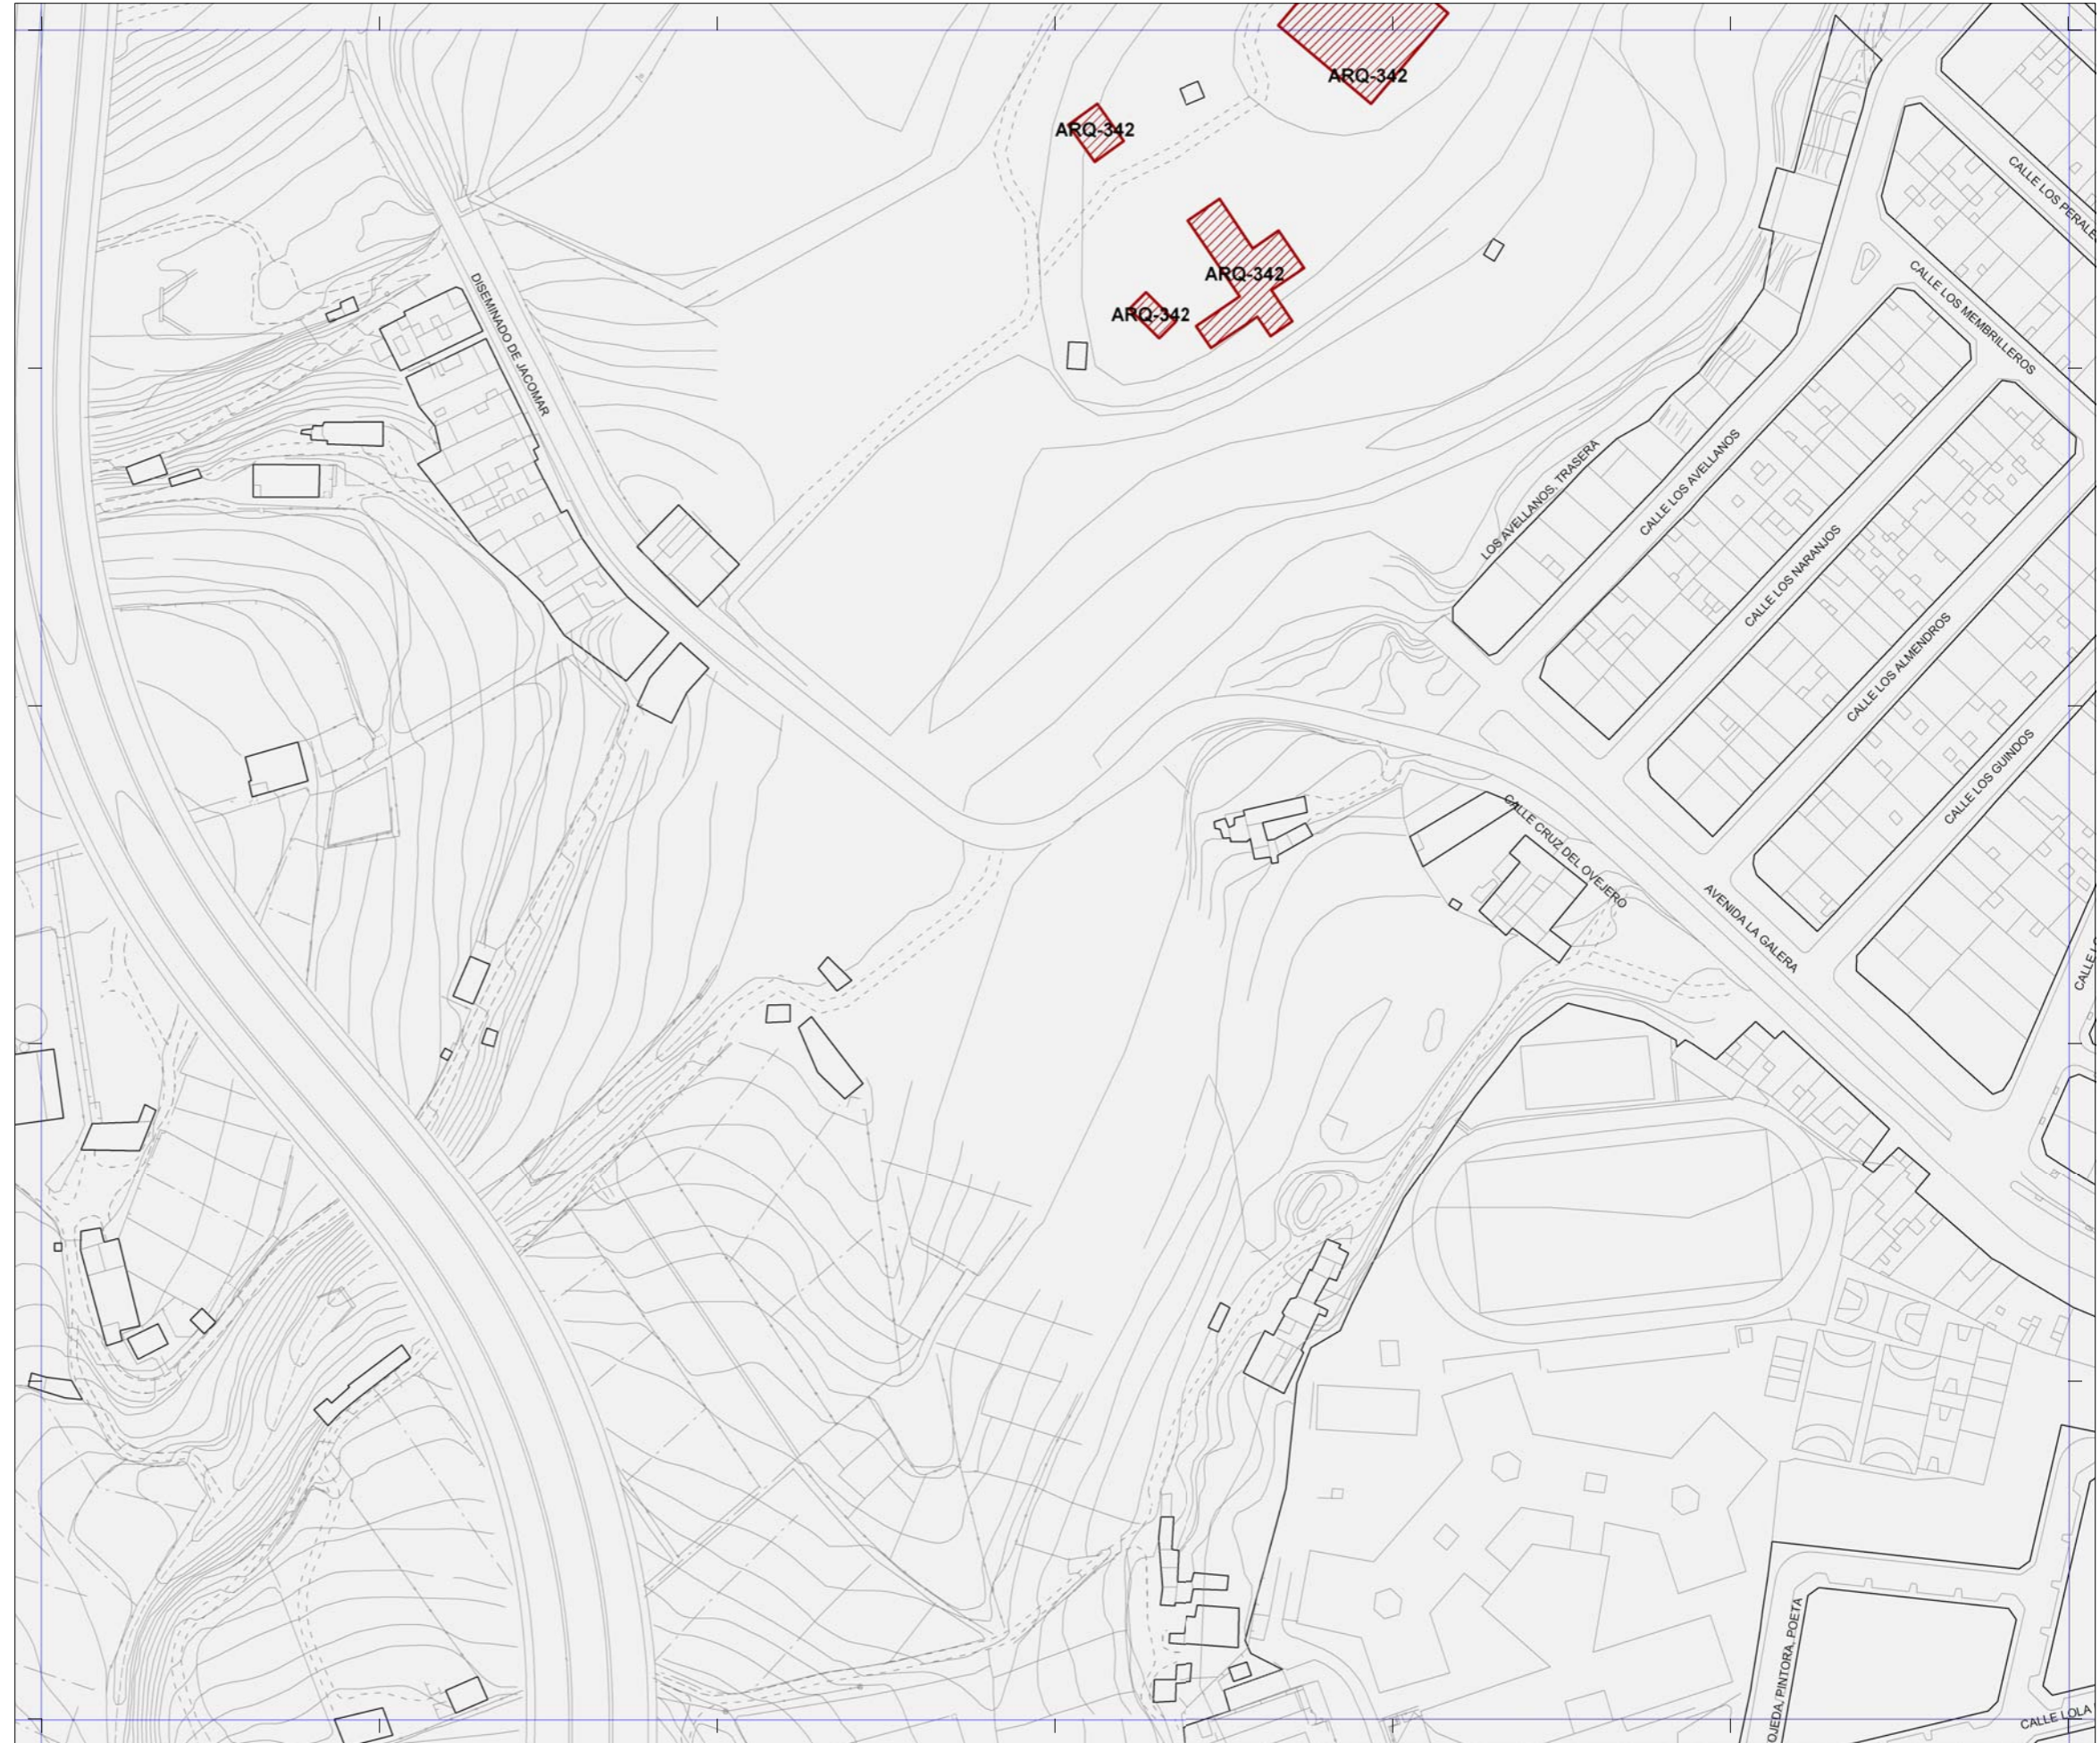

PATRIMONIO PROTEGIDO POR EL PLAN GENERAL

-  [ARQ-000] Patrimonio Arquitectónico
-  [ETN-000] Patrimonio Etnográfico
-  [YAC-000] Patrimonio Arqueológico
-  [ZIM-000] Zonas de Interés Medioambiental

PATRIMONIO PROTEGIDO POR PLANES ESPECIALES

-  Catálogo de edificios protegidos del API-01 [Plan Especial de Protección y Reforma Interior de Vegueta Triana]
-  Catálogo de edificios protegidos del API-09 [Plan Especial de Protección y Reforma Interior de Tafira]

 La localización de los inmuebles catalogados por los Planes Especiales de Protección de Vegueta - Triana y Tafira se muestra con carácter exclusivamente informativo y de lectura global del patrimonio municipal protegido.
 Se remite la consulta jurídicamente válida de sus determinaciones a los respectivos Planes.

Plan General de Ordenación de Las Palmas de Gran Canaria

Adaptación Plena al TR-LOTCEC y a las Directrices de Ordenación General (Ley 19/2003)
Octubre 2012

18-G	18-H	18-I
19-G	19-H	19-I
20-G	20-H	20-I

Plano **Catálogo Municipal de Protección**
 Hoja **CP 19-H**