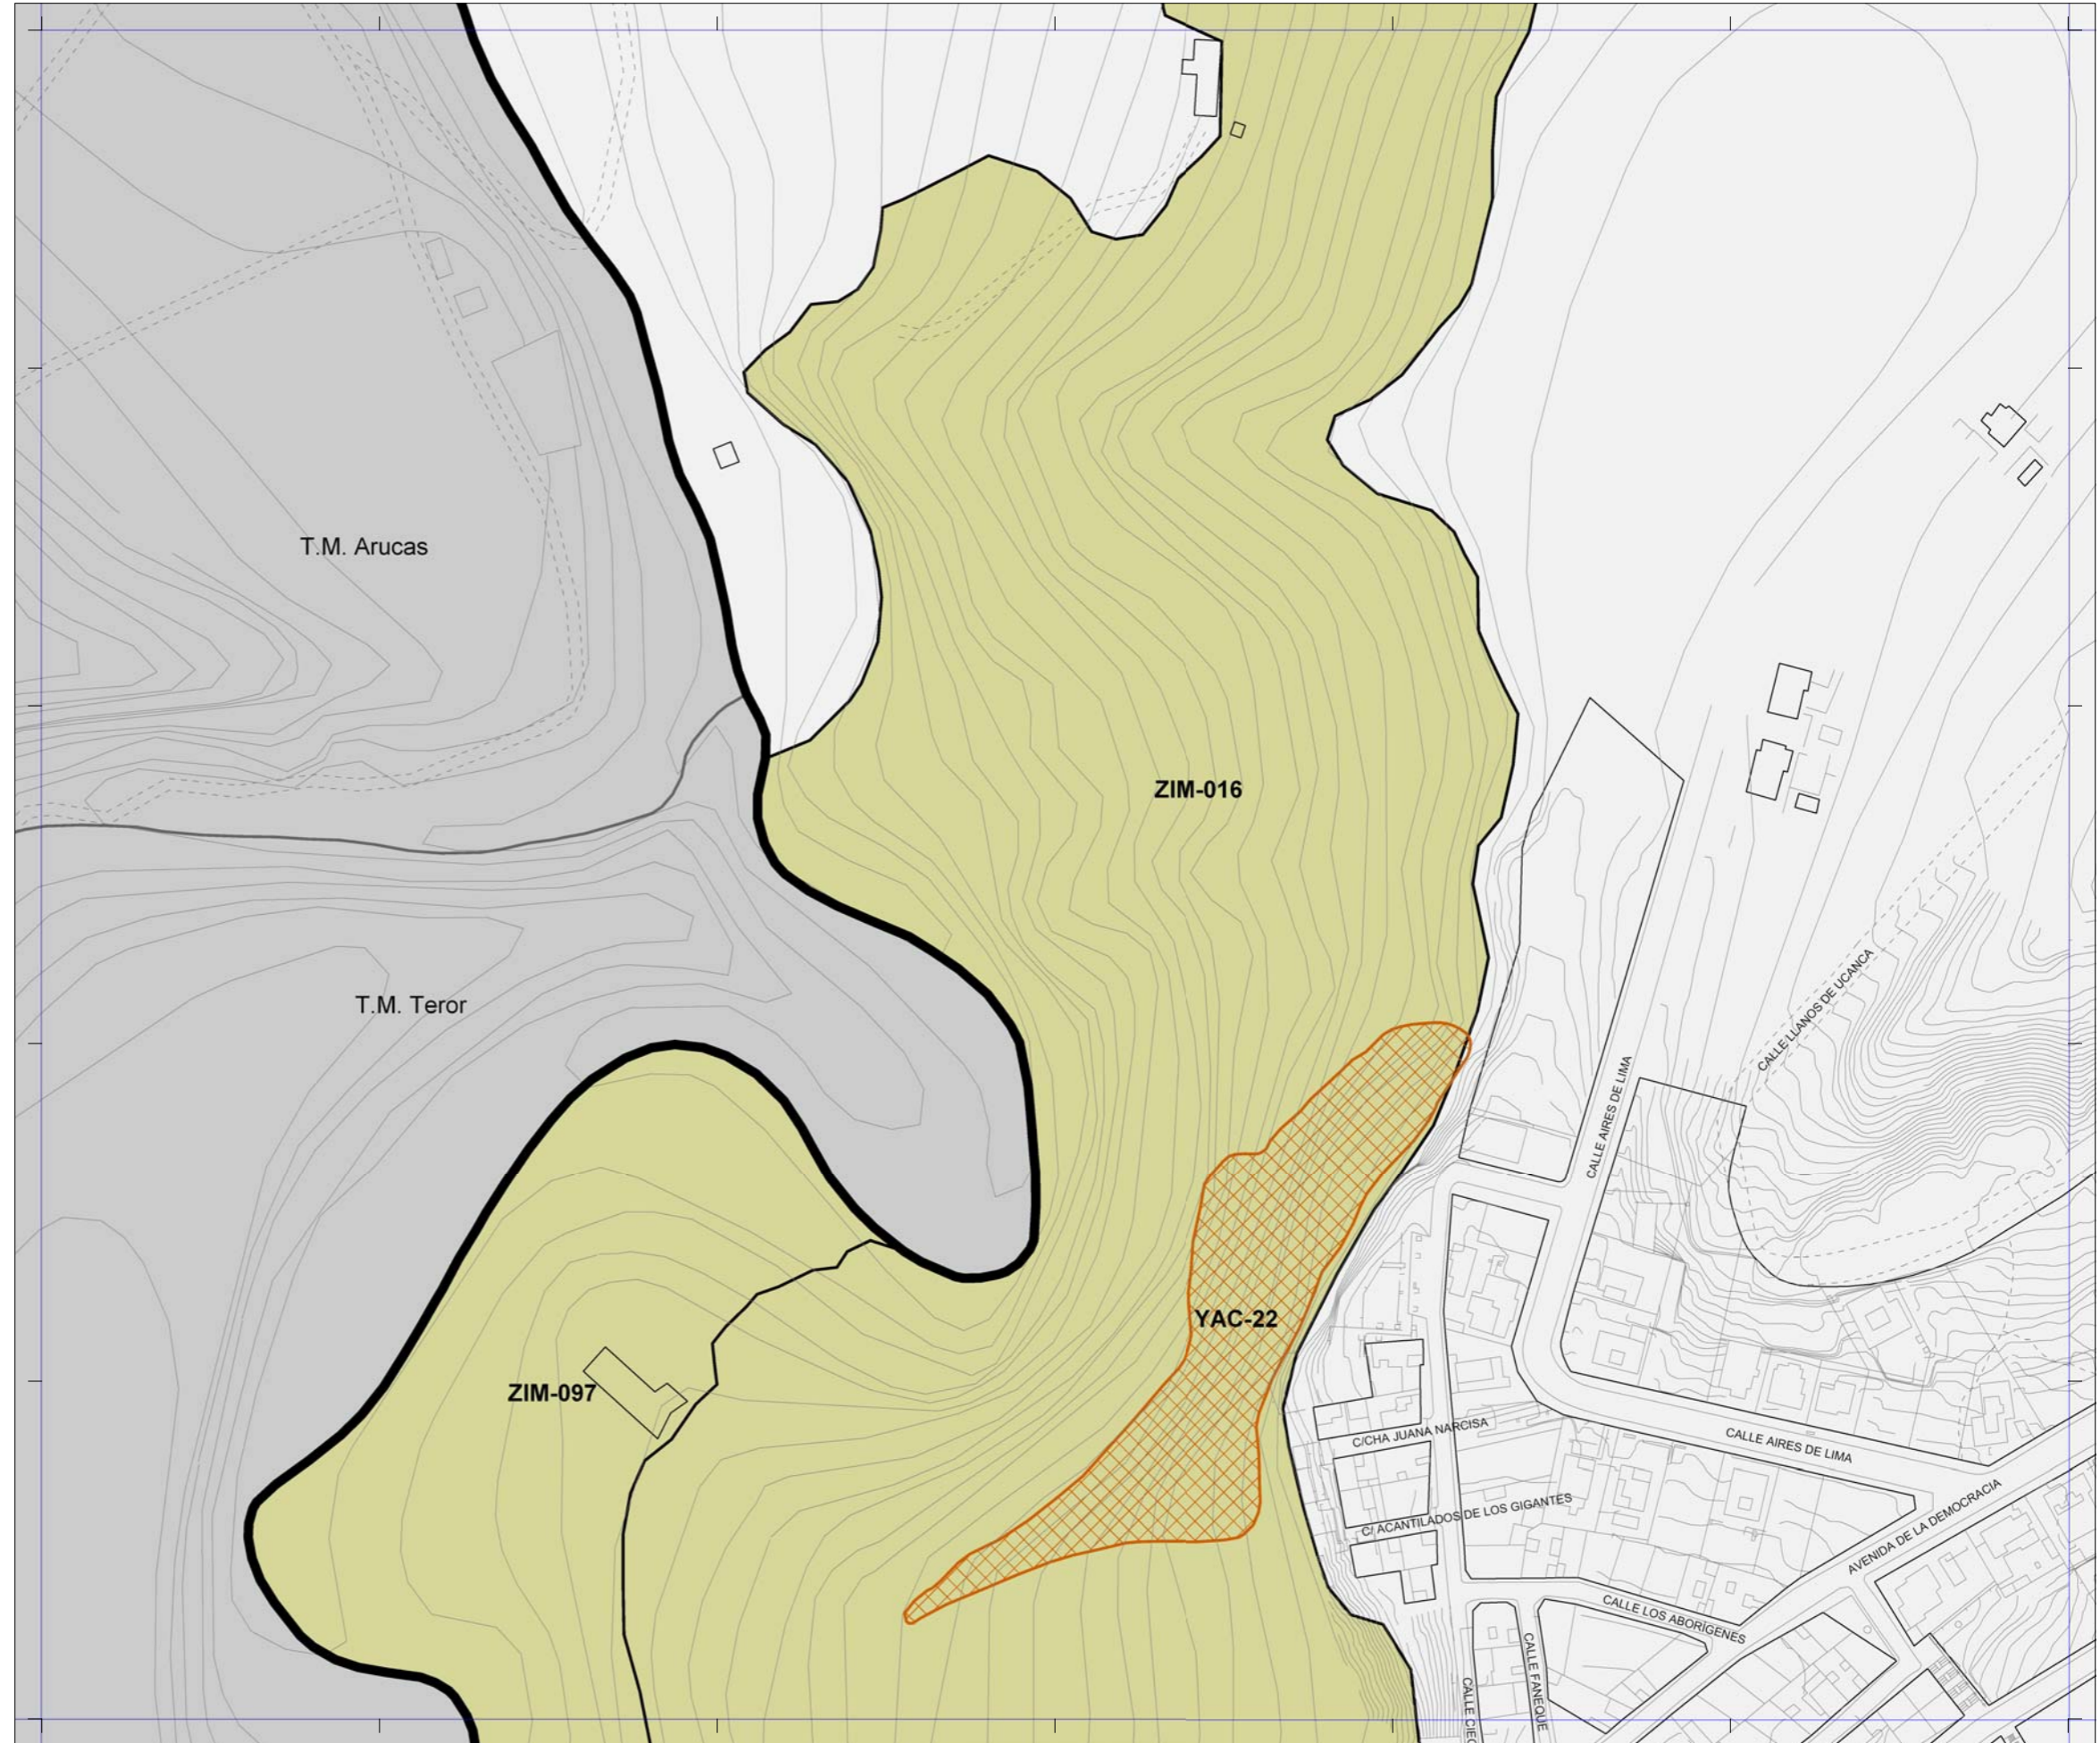

PATRIMONIO PROTEGIDO POR EL PLAN GENERAL

- [ARQ-000] Patrimonio Arquitectónico
- [ETN-000] Patrimonio Etnográfico
- [YAC-000] Patrimonio Arqueológico
- [ZIM-000] Zonas de Interés Medioambiental

PATRIMONIO PROTEGIDO POR PLANES ESPECIALES

- ⊙ Catálogo de edificios protegidos del API-01 [Plan Especial de Protección y Reforma Interior de Vegueta Triana]
- ⊙ Catálogo de edificios protegidos del API-09 [Plan Especial de Protección y Reforma Interior de Tafira]

⊙ La localización de los inmuebles catalogados por los Planes Especiales de Protección de Vegueta - Triana y Tafira se muestra con carácter exclusivamente informativo y de lectura global del patrimonio municipal protegido.
 ⊙ Se remite la consulta jurídicamente válida de sus determinaciones a los respectivos Planes.

Plan General de Ordenación de Las Palmas de Gran Canaria

Adaptación Plena al TR-LOTCEC y a las Directrices de Ordenación General (Ley 19/2003)
 Octubre 2012

18-E	18-F
20-D	20-E
20-F	

Plano **Catálogo Municipal de Protección**
 Hoja **CP 19-E**