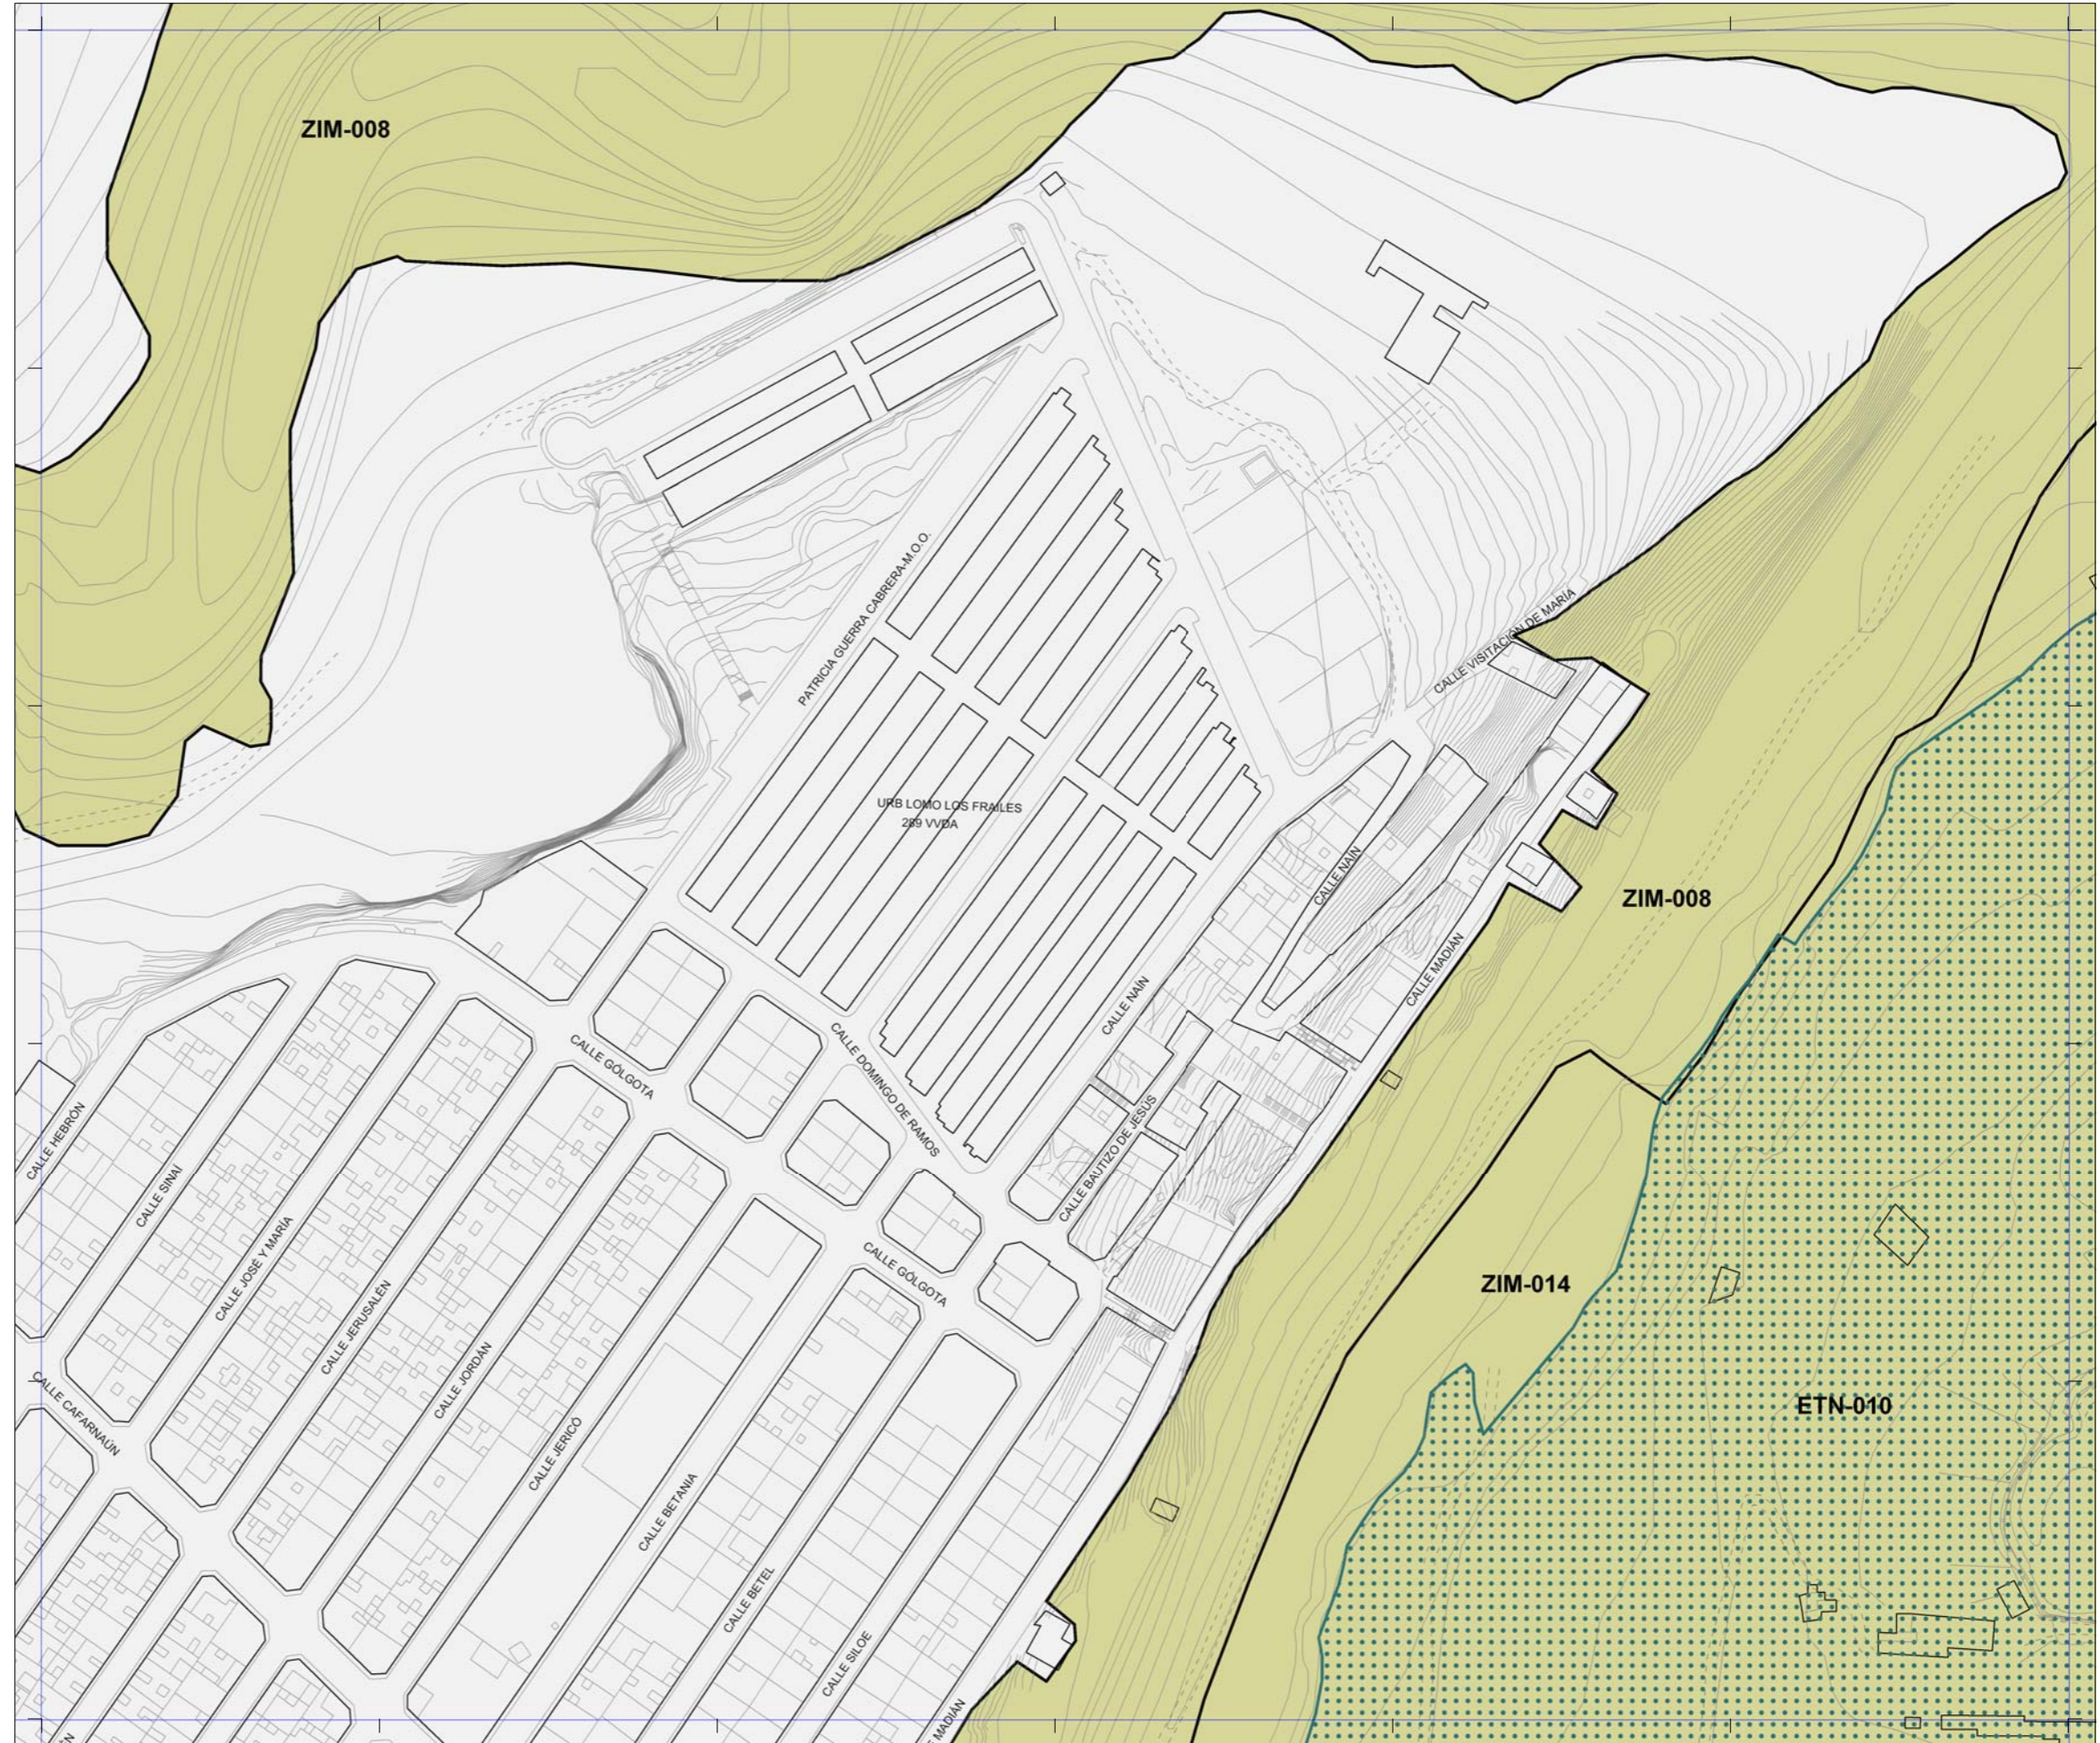

PATRIMONIO PROTEGIDO POR EL PLAN GENERAL	
	[ARQ-000] Patrimonio Arquitectónico
	[ETN-000] Patrimonio Etnográfico
	[YAC-000] Patrimonio Arqueológico
	[ZIM-000] Zonas de Interés Medioambiental

PATRIMONIO PROTEGIDO POR PLANES ESPECIALES	
	Catálogo de edificios protegidos del API-01 [Plan Especial de Protección y Reforma Interior de Vegueta Triana]
	Catálogo de edificios protegidos del API-09 [Plan Especial de Protección y Reforma Interior de Tafira]

La localización de los inmuebles catalogados por los Planes Especiales de Protección de Vegueta - Triana y Tafira se muestra con carácter exclusivamente informativo y de lectura global del patrimonio municipal protegido.  
 Se remite la consulta jurídicamente válida de sus determinaciones a los respectivos Planes.

# Plan General de Ordenación de Las Palmas de Gran Canaria

Adaptación Plena al TR-LOTCEC y a las Directrices de Ordenación General (Ley 19/2003)  
 Octubre 2012

17-J	17-K	17-L
18-J	18-K	18-L
19-J	19-K	19-L