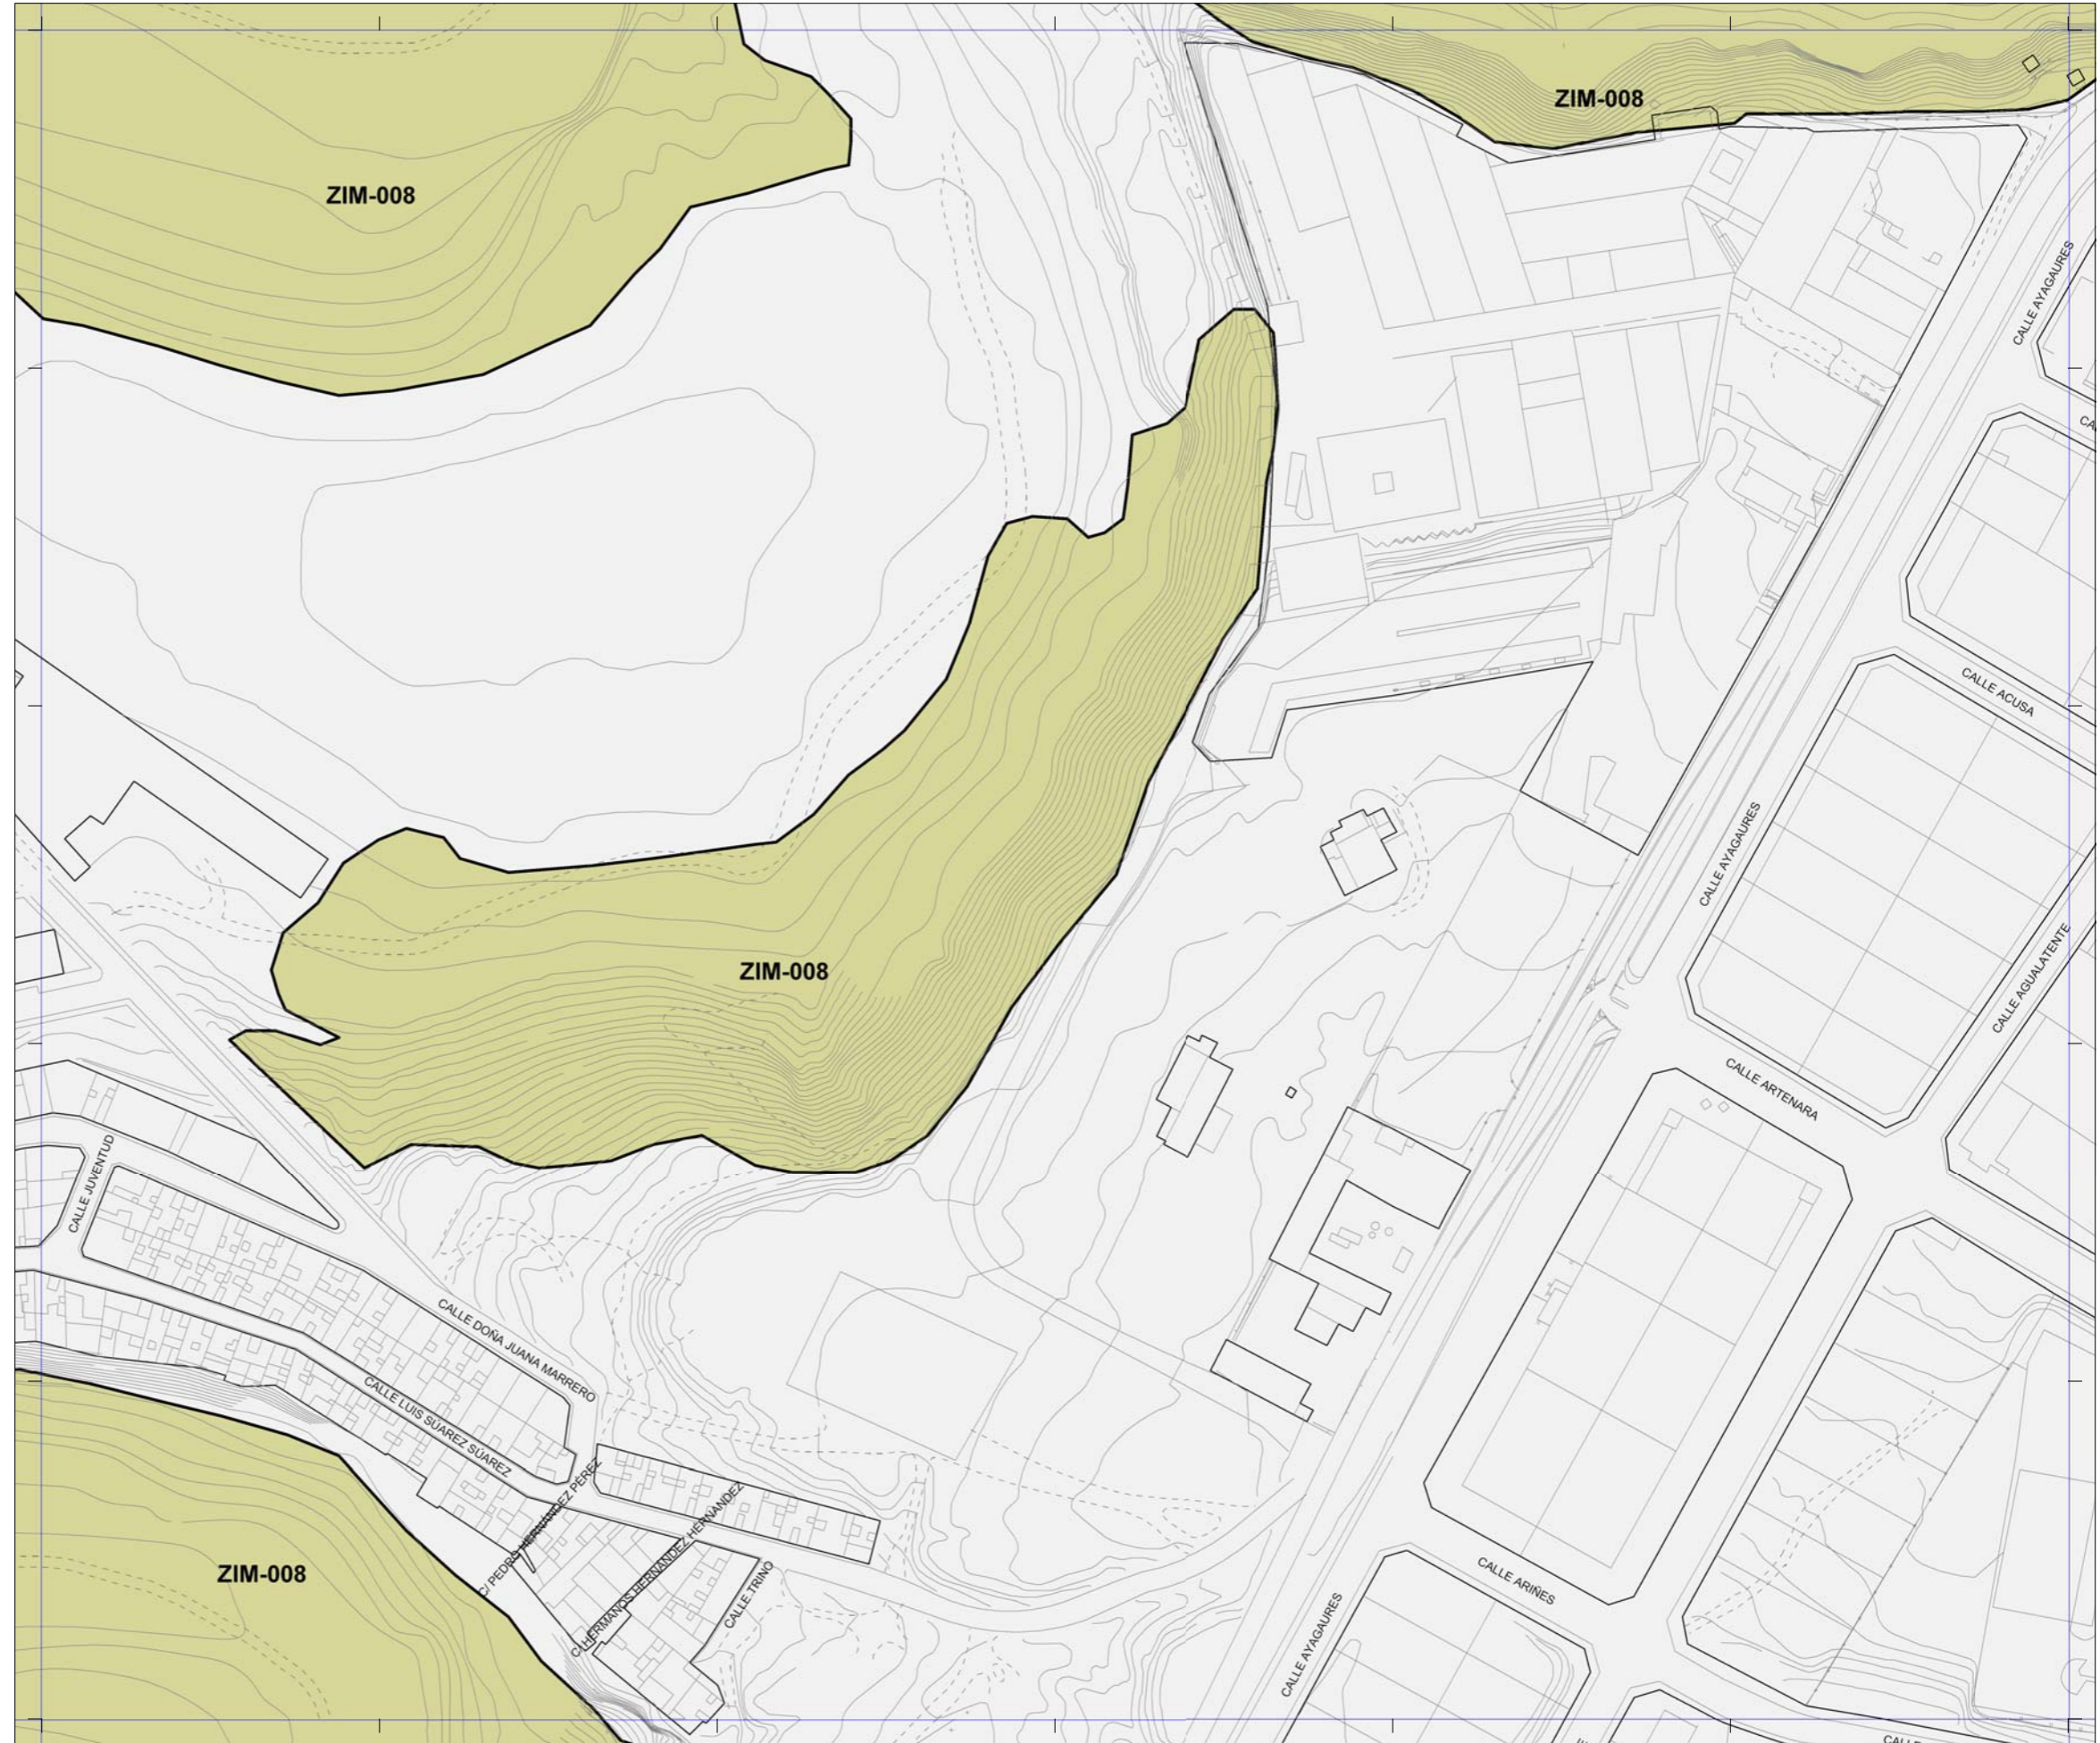

PATRIMONIO PROTEGIDO POR EL PLAN GENERAL	
	[ARQ-000] Patrimonio Arquitectónico
	[ETN-000] Patrimonio Etnográfico
	[YAC-000] Patrimonio Arqueológico
	[ZIM-000] Zonas de Interés Medioambiental
PATRIMONIO PROTEGIDO POR PLANES ESPECIALES	
	Catálogo de edificios protegidos del API-01 [Plan Especial de Protección y Reforma Interior de Vegueta Triana]
	Catálogo de edificios protegidos del API-09 [Plan Especial de Protección y Reforma Interior de Tafira]

La localización de los inmuebles catalogados por los Planes Especiales de Protección de Vegueta - Triana y Tafira se muestra con carácter exclusivamente informativo y de lectura global del patrimonio municipal protegido.
 Se remite la consulta jurídicamente válida de sus determinaciones a los respectivos Planes.

Plan General de Ordenación de Las Palmas de Gran Canaria

Adaptación Plena al TR-LOTCEC y a las Directrices de Ordenación General (Ley 19/2003)
 Octubre 2012

16-K	16-L	16-M
17-K	17-L	17-M
18-K	18-L	18-M

Plano **Catálogo Municipal de Protección**
 Hoja **CP 17-L**