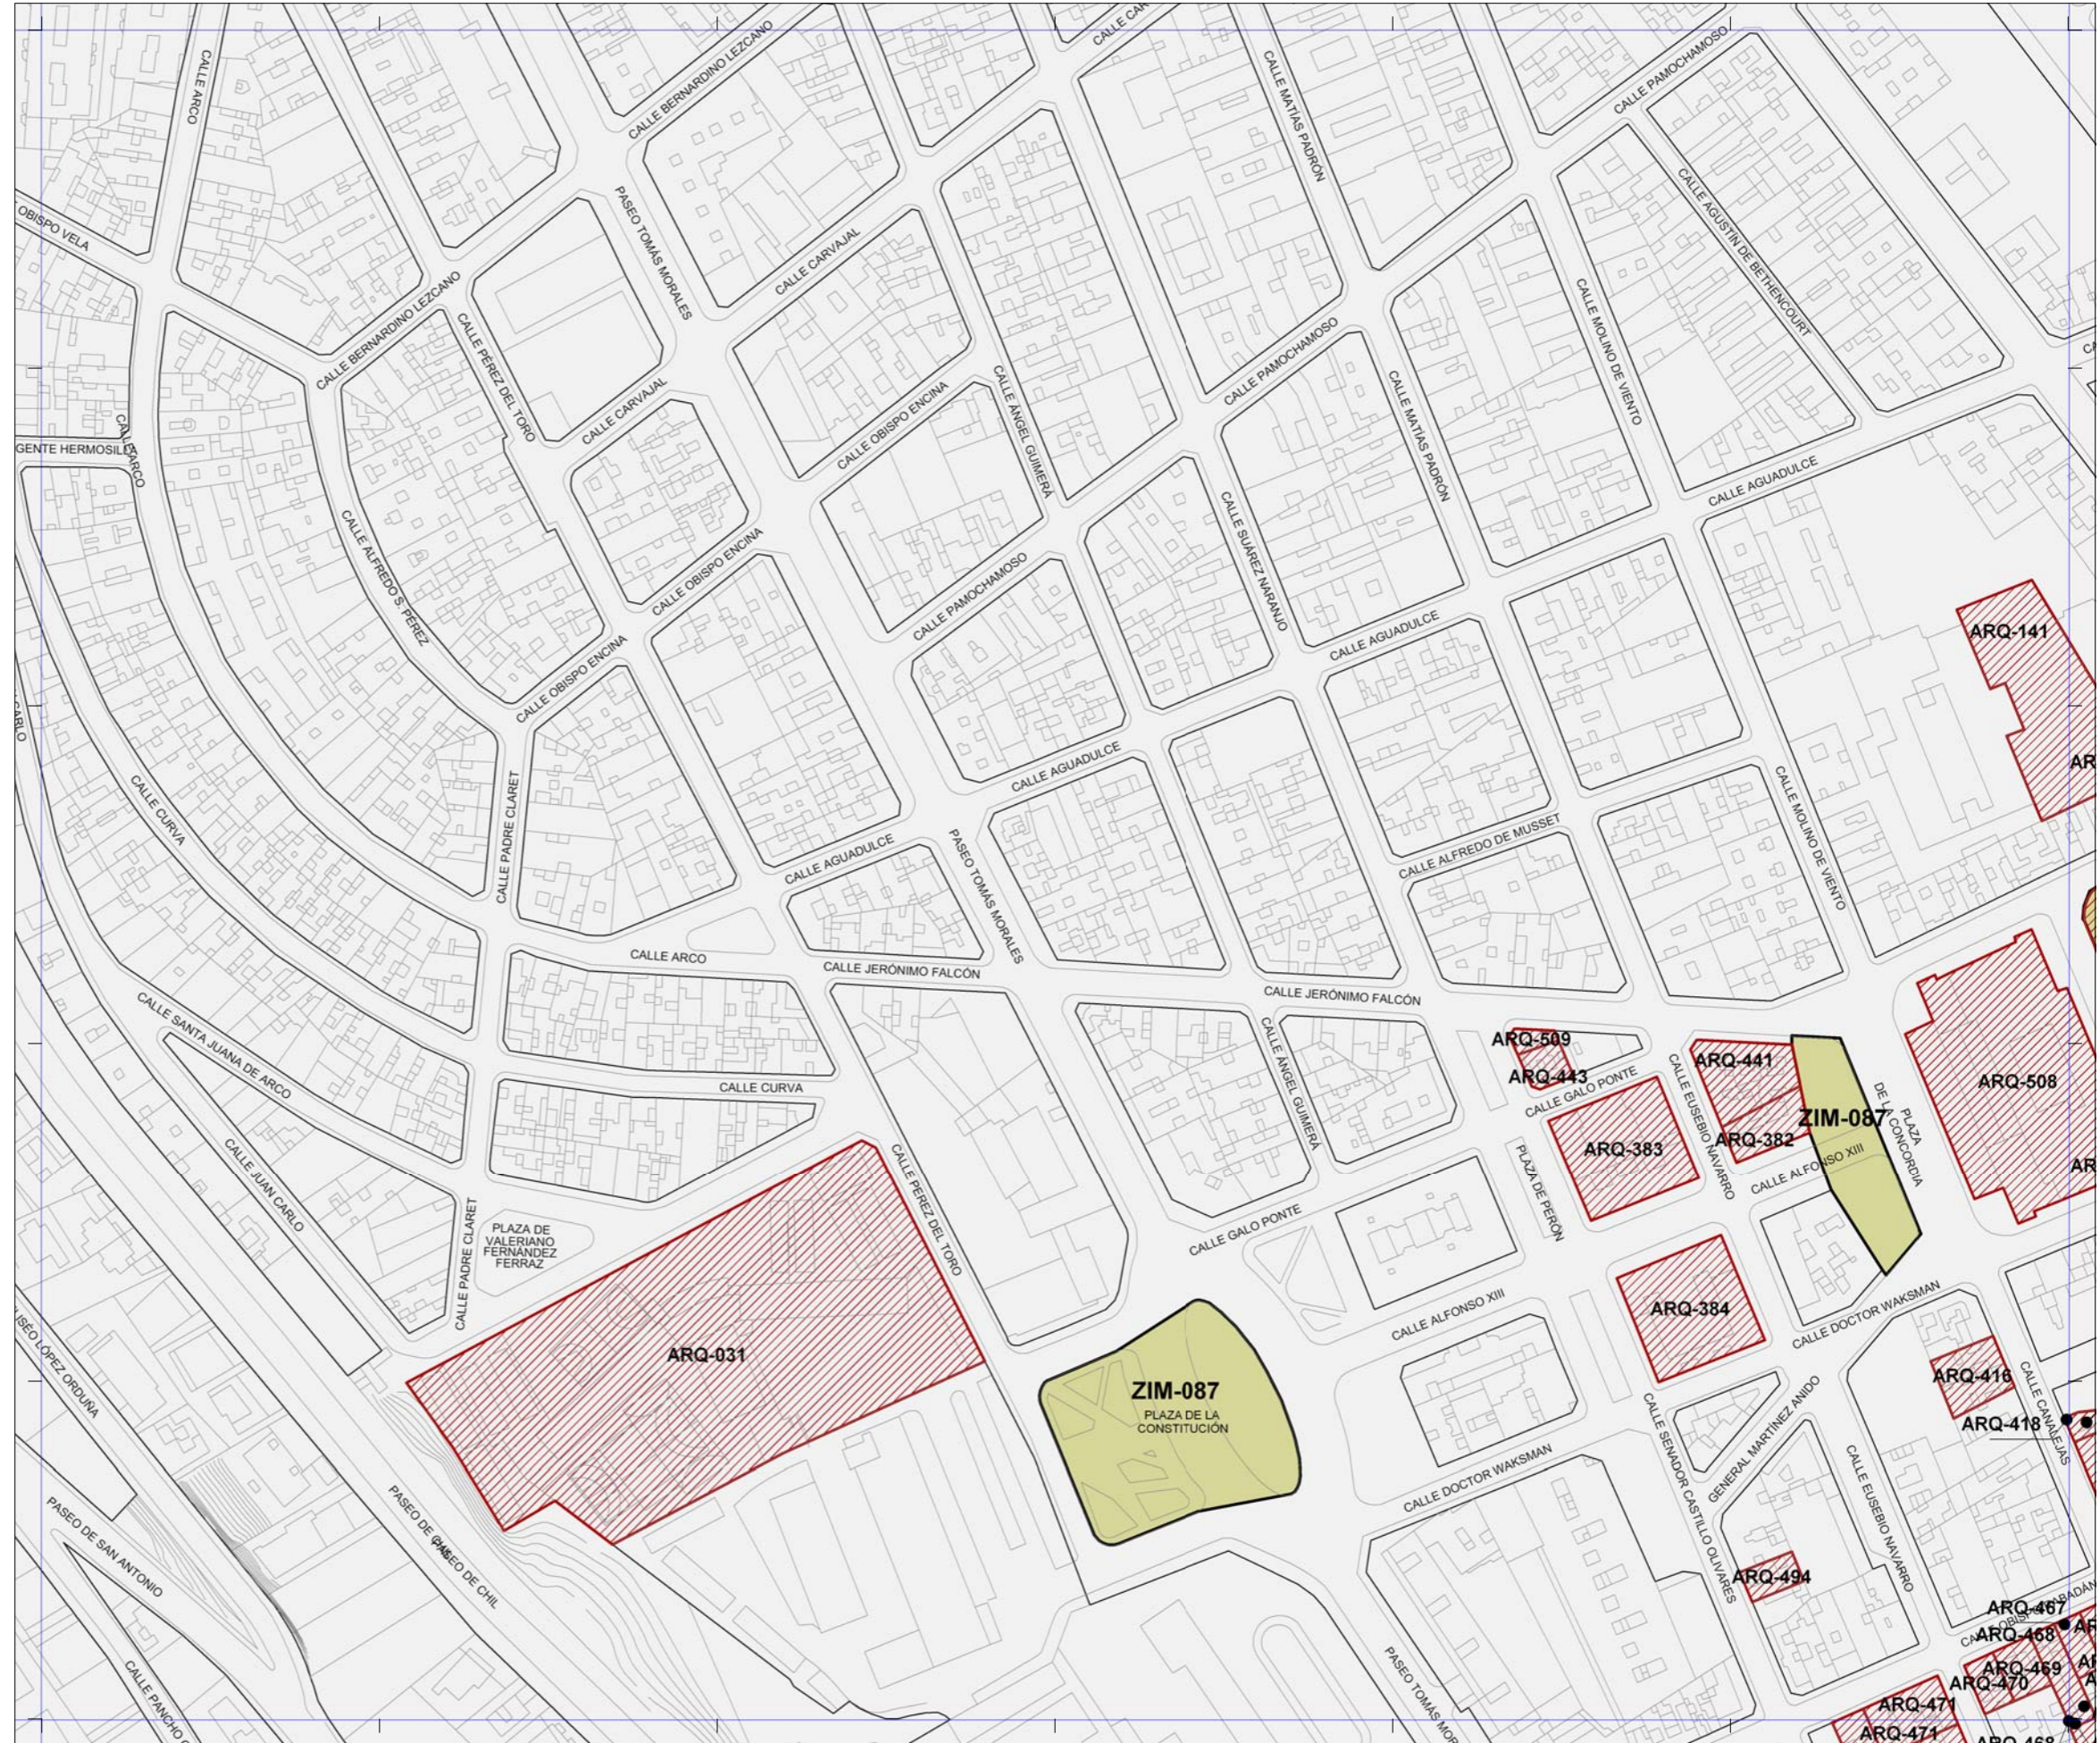

PATRIMONIO PROTEGIDO POR EL PLAN GENERAL	
	[ARQ-000] Patrimonio Arquitectónico
	[ETN-000] Patrimonio Etnográfico
	[YAC-000] Patrimonio Arqueológico
	[ZIM-000] Zonas de Interés Medioambiental
PATRIMONIO PROTEGIDO POR PLANES ESPECIALES	
	Catálogo de edificios protegidos del API-01 [Plan Especial de Protección y Reforma Interior de Vegueta Triana]
	Catálogo de edificios protegidos del API-09 [Plan Especial de Protección y Reforma Interior de Tafira]

La localización de los inmuebles catalogados por los Planes Especiales de Protección de Vegueta - Triana y Tafira se muestra con carácter exclusivamente informativo y de lectura global del patrimonio municipal protegido.  
 Se remite la consulta jurídicamente válida de sus determinaciones a los respectivos Planes.

# Plan General de Ordenación de Las Palmas de Gran Canaria

Adaptación Plena al TR-LOTCEC y a las Directrices de Ordenación General (Ley 19/2003)  
 Octubre 2012

Escala 1:2.000

15-Q	15-R	15-S
16-Q	16-R	16-S
17-Q	17-R	17-S