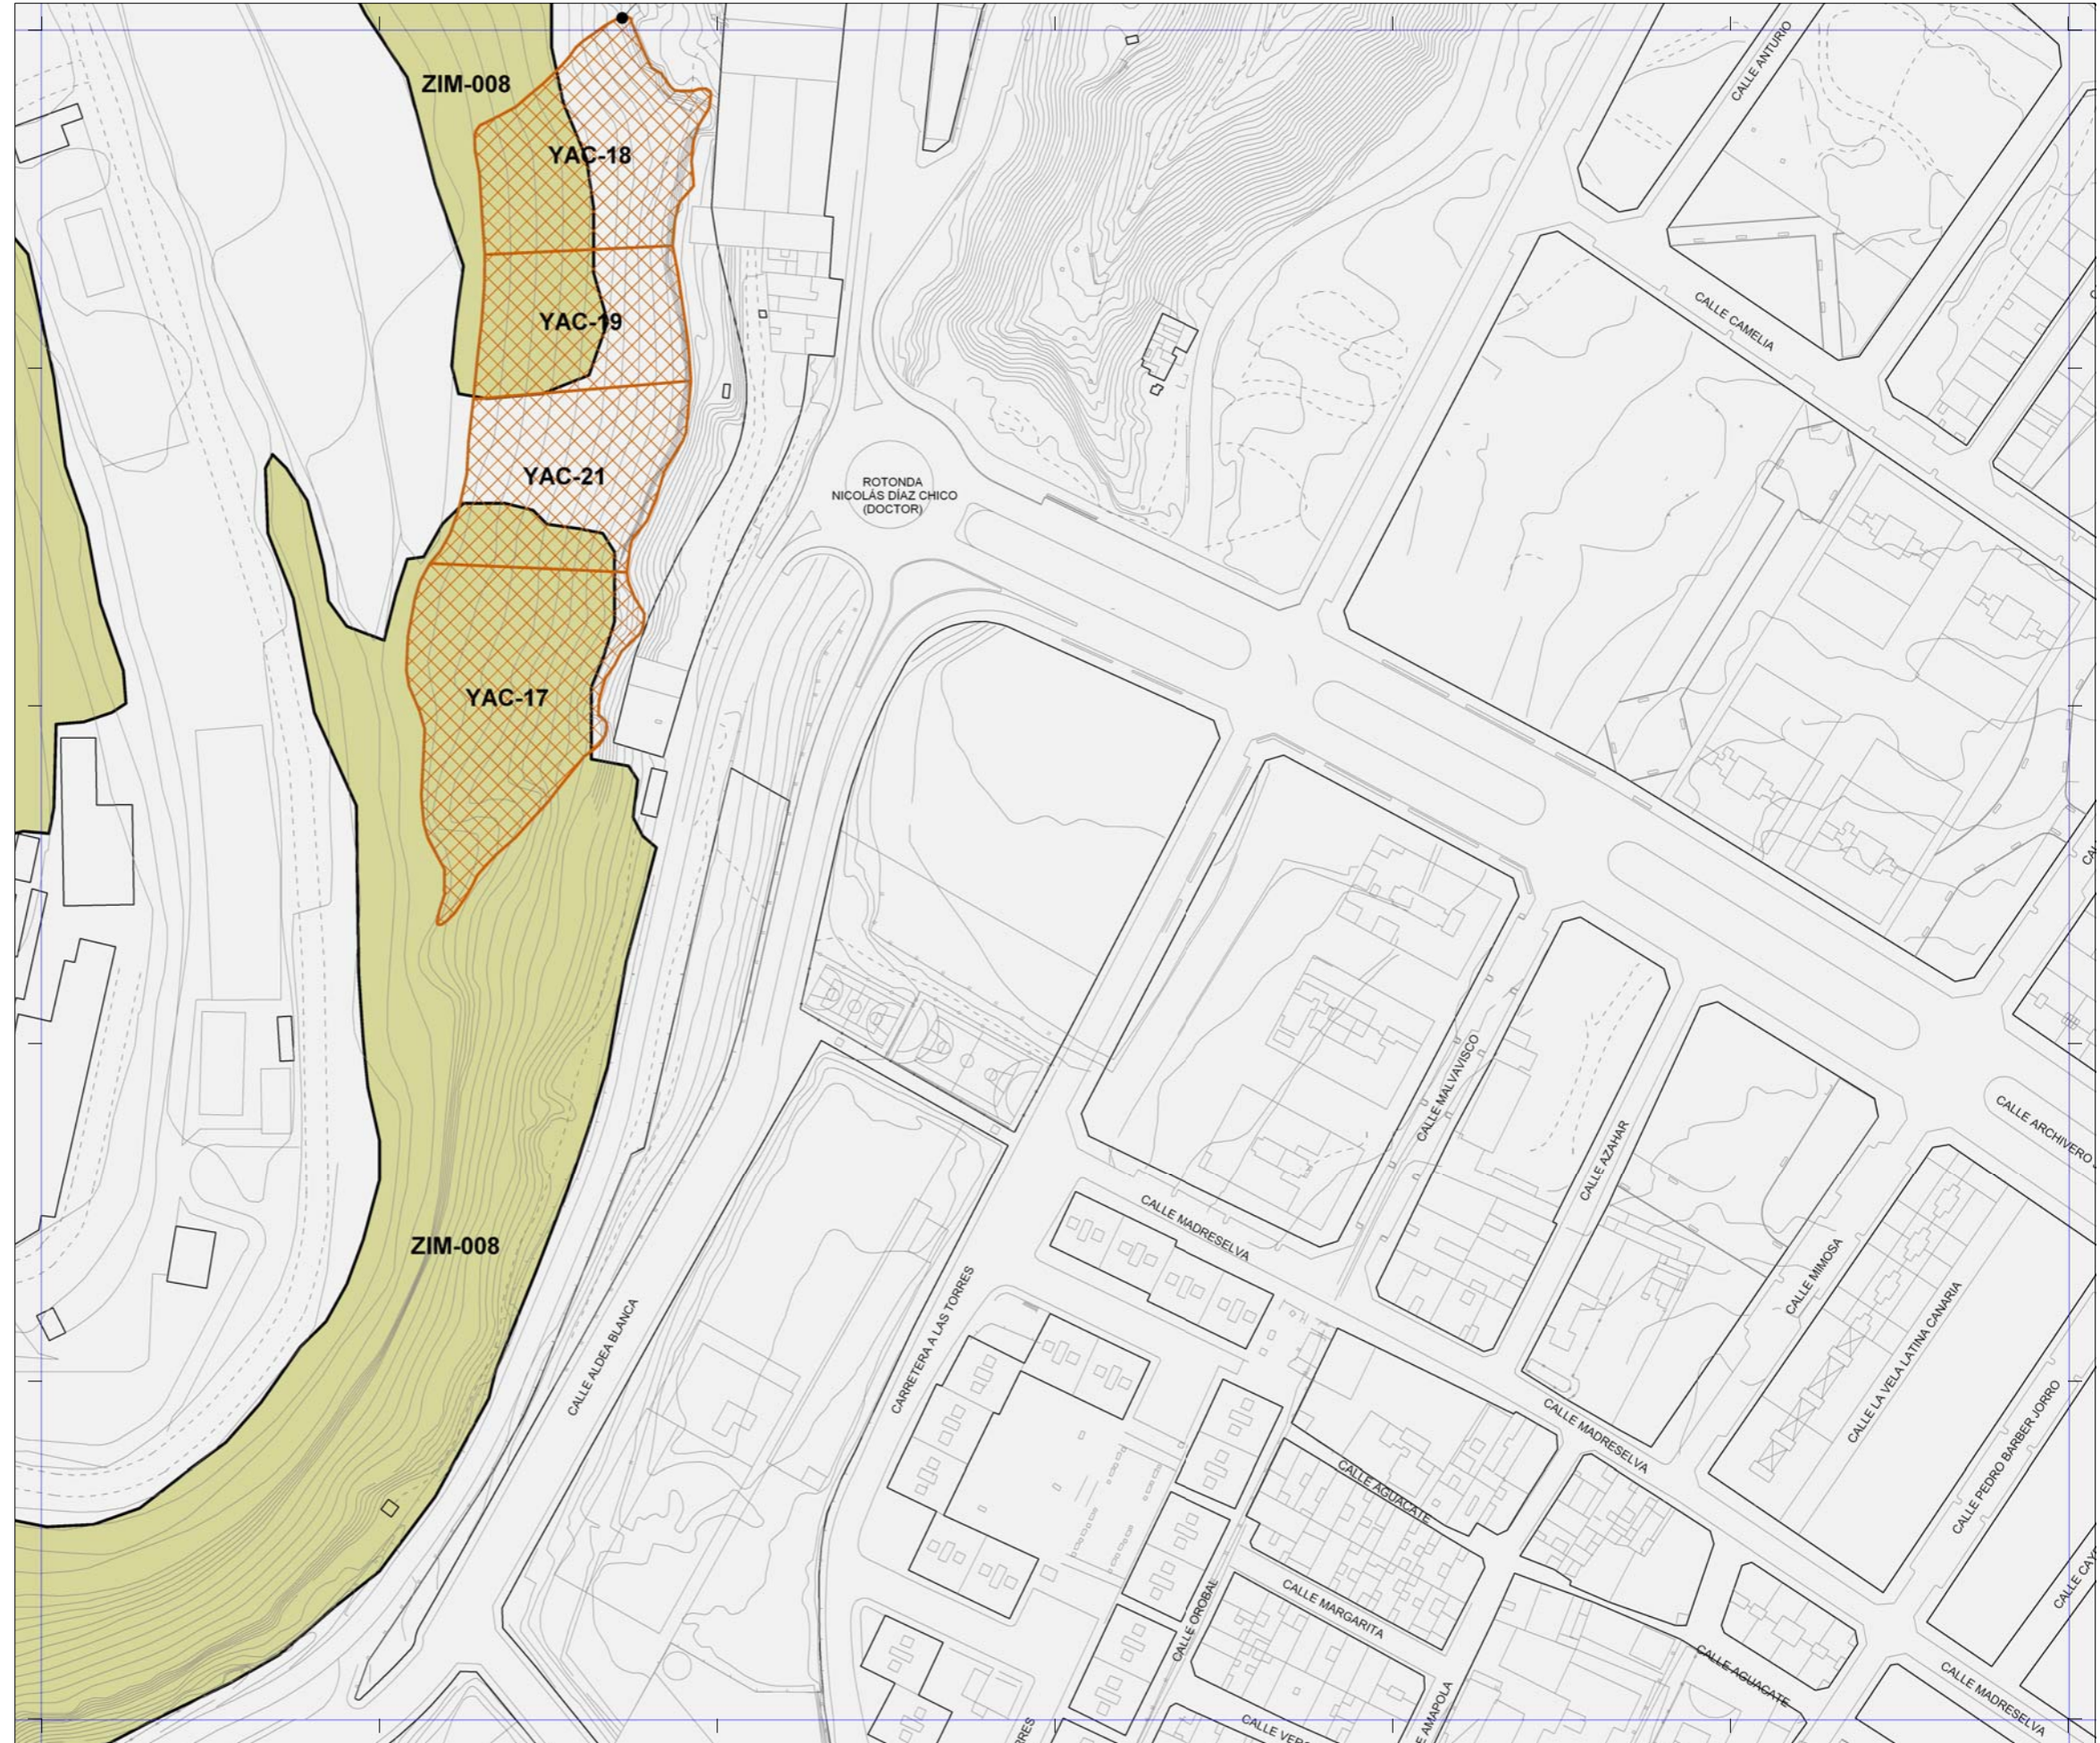

**PATRIMONIO PROTEGIDO POR EL PLAN GENERAL**

- [ARQ-000] Patrimonio Arquitectónico
- [ETN-000] Patrimonio Etnográfico
- [YAC-000] Patrimonio Arqueológico
- [ZIM-000] Zonas de Interés Medioambiental

**PATRIMONIO PROTEGIDO POR PLANES ESPECIALES**

- ⊙ Catálogo de edificios protegidos del API-01 [Plan Especial de Protección y Reforma Interior de Vegueta Triana]
- ⊙ Catálogo de edificios protegidos del API-09 [Plan Especial de Protección y Reforma Interior de Tafira]

⊙ La localización de los inmuebles catalogados por los Planes Especiales de Protección de Vegueta - Triana y Tafira se muestra con carácter exclusivamente informativo y de lectura global del patrimonio municipal protegido.  
 ⊙ Se remite la consulta jurídicamente válida de sus determinaciones a los respectivos Planes.

# Plan General de Ordenación de Las Palmas de Gran Canaria

Adaptación Plena al TR-LOTCEC y a las Directrices de Ordenación General (Ley 19/2003)  
 Octubre 2012

Escala 1:2.000

15-L	15-M	15-N
16-L	16-M	16-N
17-L	17-M	17-N