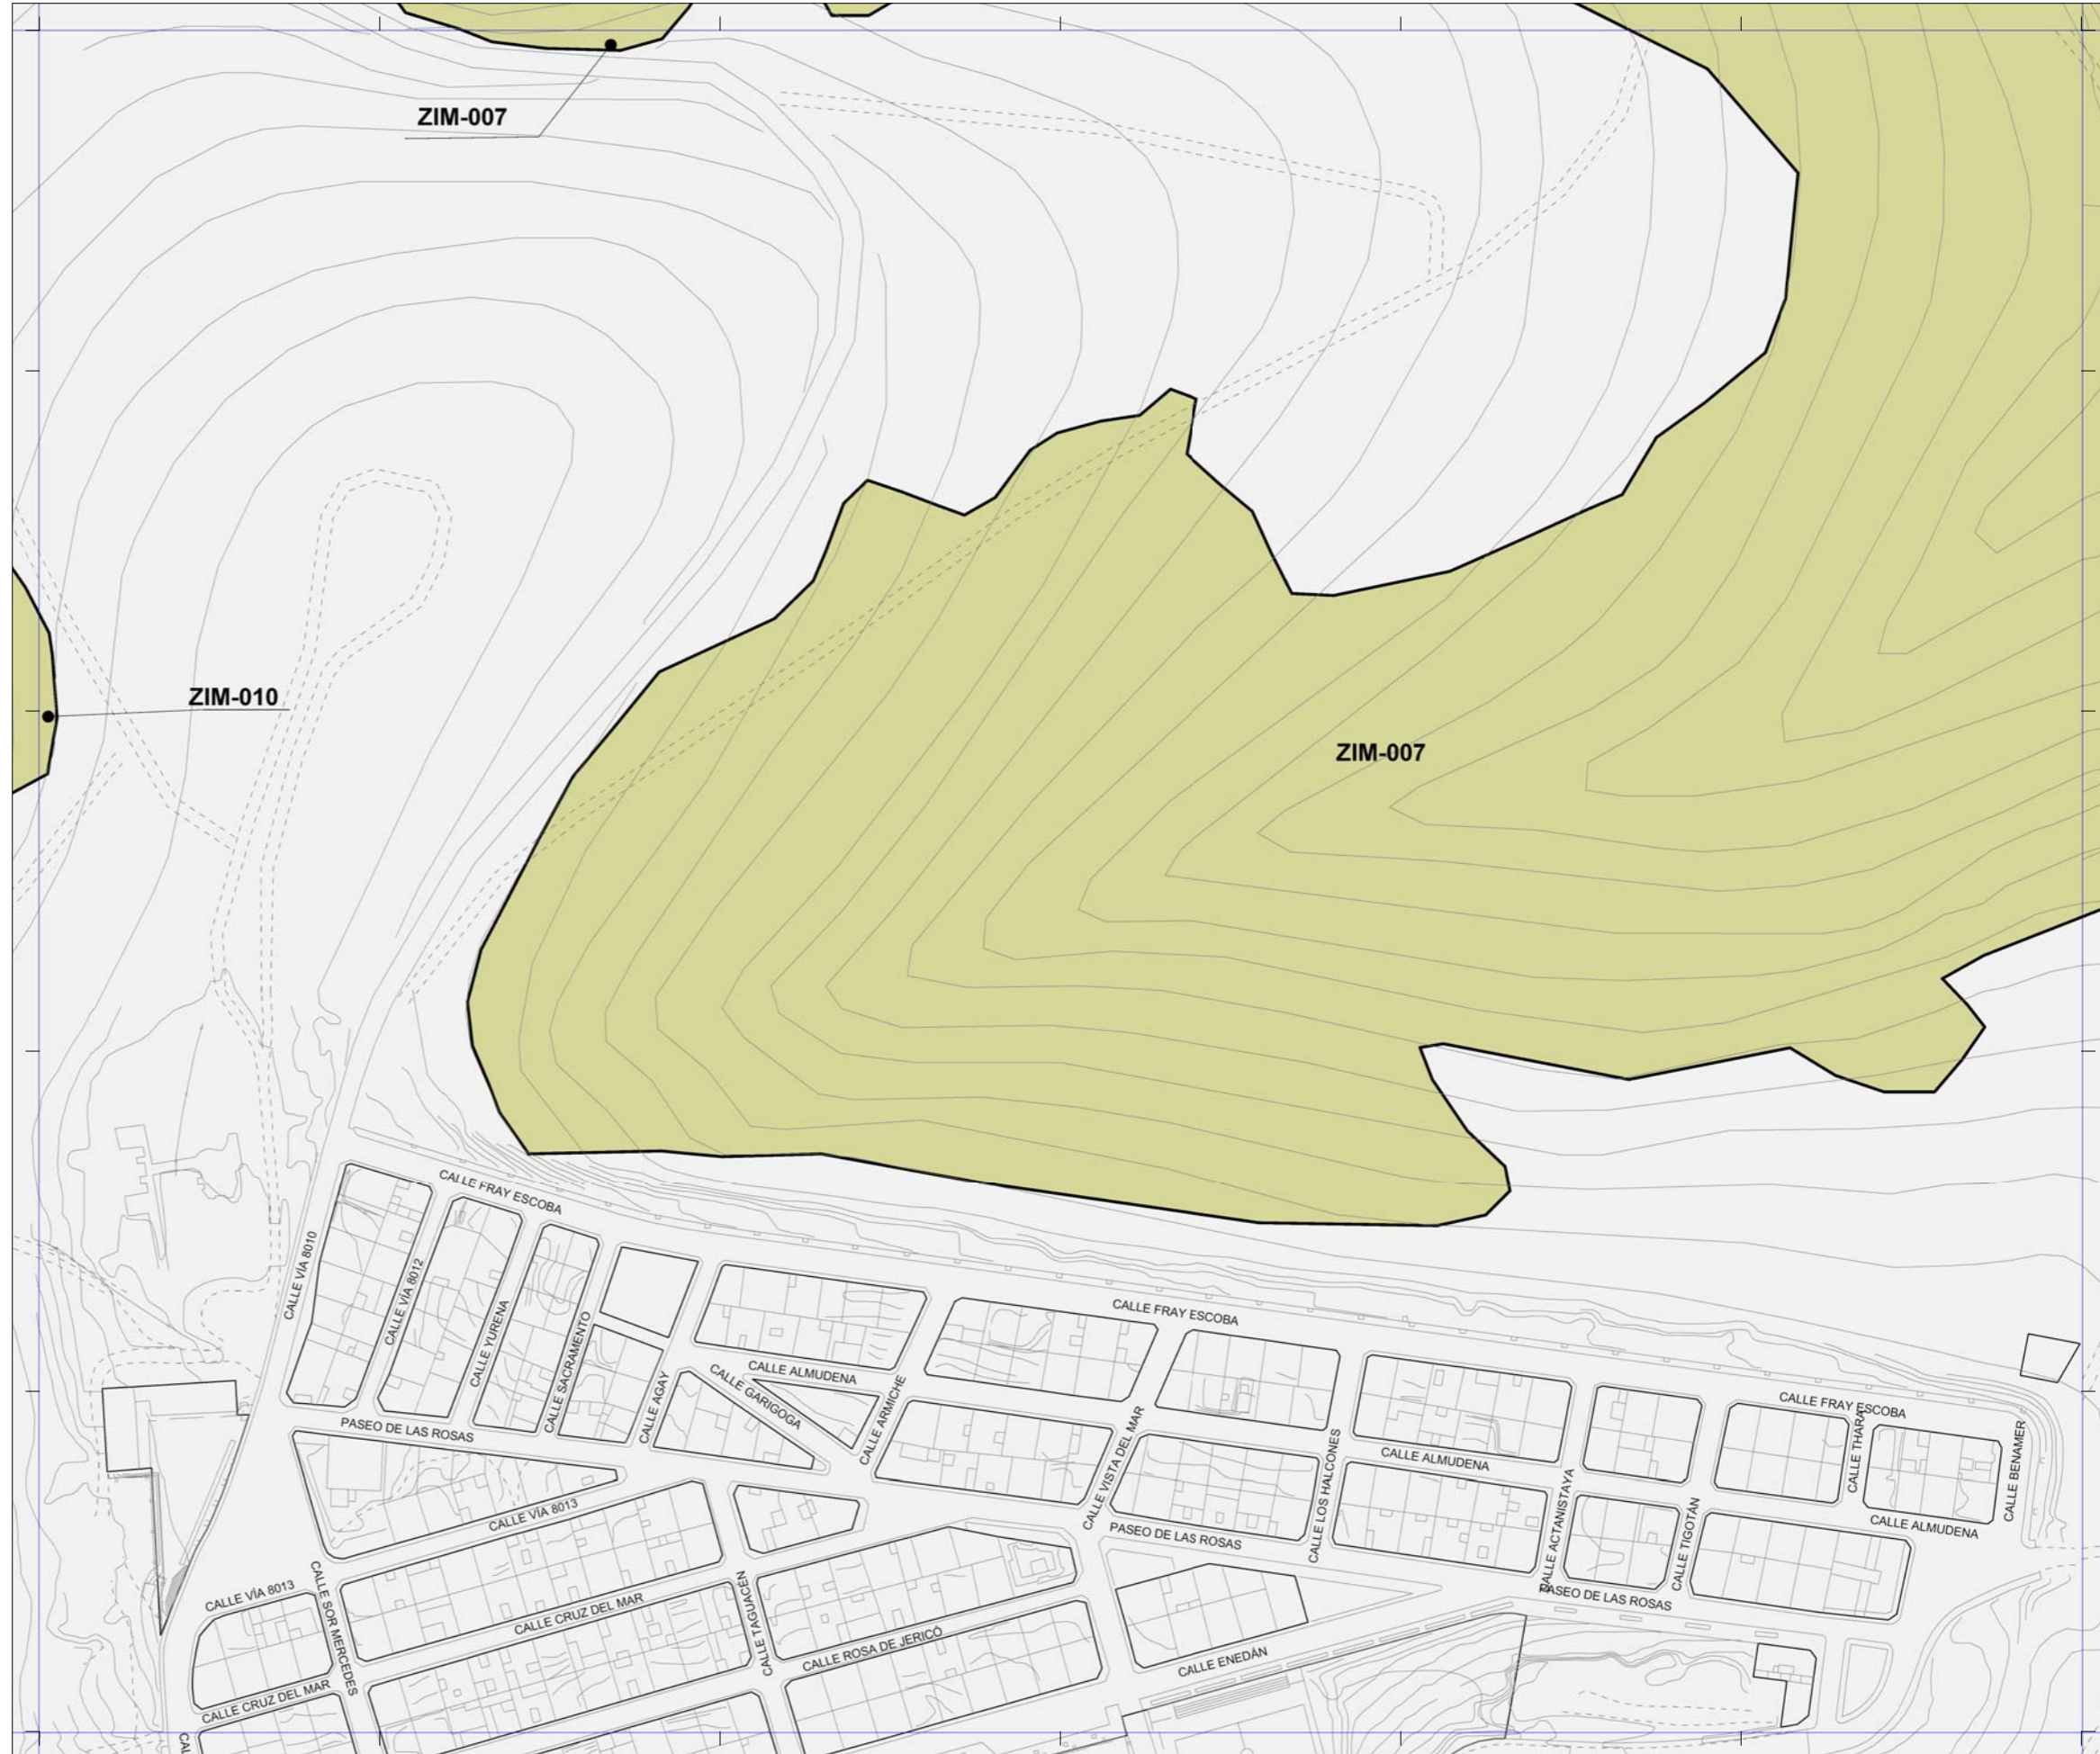

PATRIMONIO PROTEGIDO POR EL PLAN GENERAL

-  [ARQ-000] Patrimonio Arquitectónico
-  [ETN-000] Patrimonio Etnográfico
-  [YAC-000] Patrimonio Arqueológico
-  [ZIM-000] Zonas de Interés Medioambiental

PATRIMONIO PROTEGIDO POR PLANES ESPECIALES

-  Catálogo de edificios protegidos del API-01 [Plan Especial de Protección y Reforma Interior de Vegueta Triana]
-  Catálogo de edificios protegidos del API-09 [Plan Especial de Protección y Reforma Interior de Tafira]

 La localización de los inmuebles catalogados por los Planes Especiales de Protección de Vegueta - Triana y Tafira se muestra con carácter exclusivamente informativo y de lectura global del patrimonio municipal protegido.
 Se remite la consulta jurídicamente válida de sus determinaciones a los respectivos Planes.

Plan General de Ordenación de Las Palmas de Gran Canaria

Adaptación Plena al TR-LOTCEC y a las Directrices de Ordenación General (Ley 19/2003)
Octubre 2012

Escala 1:2.000

Plano **Catálogo Municipal de Protección**