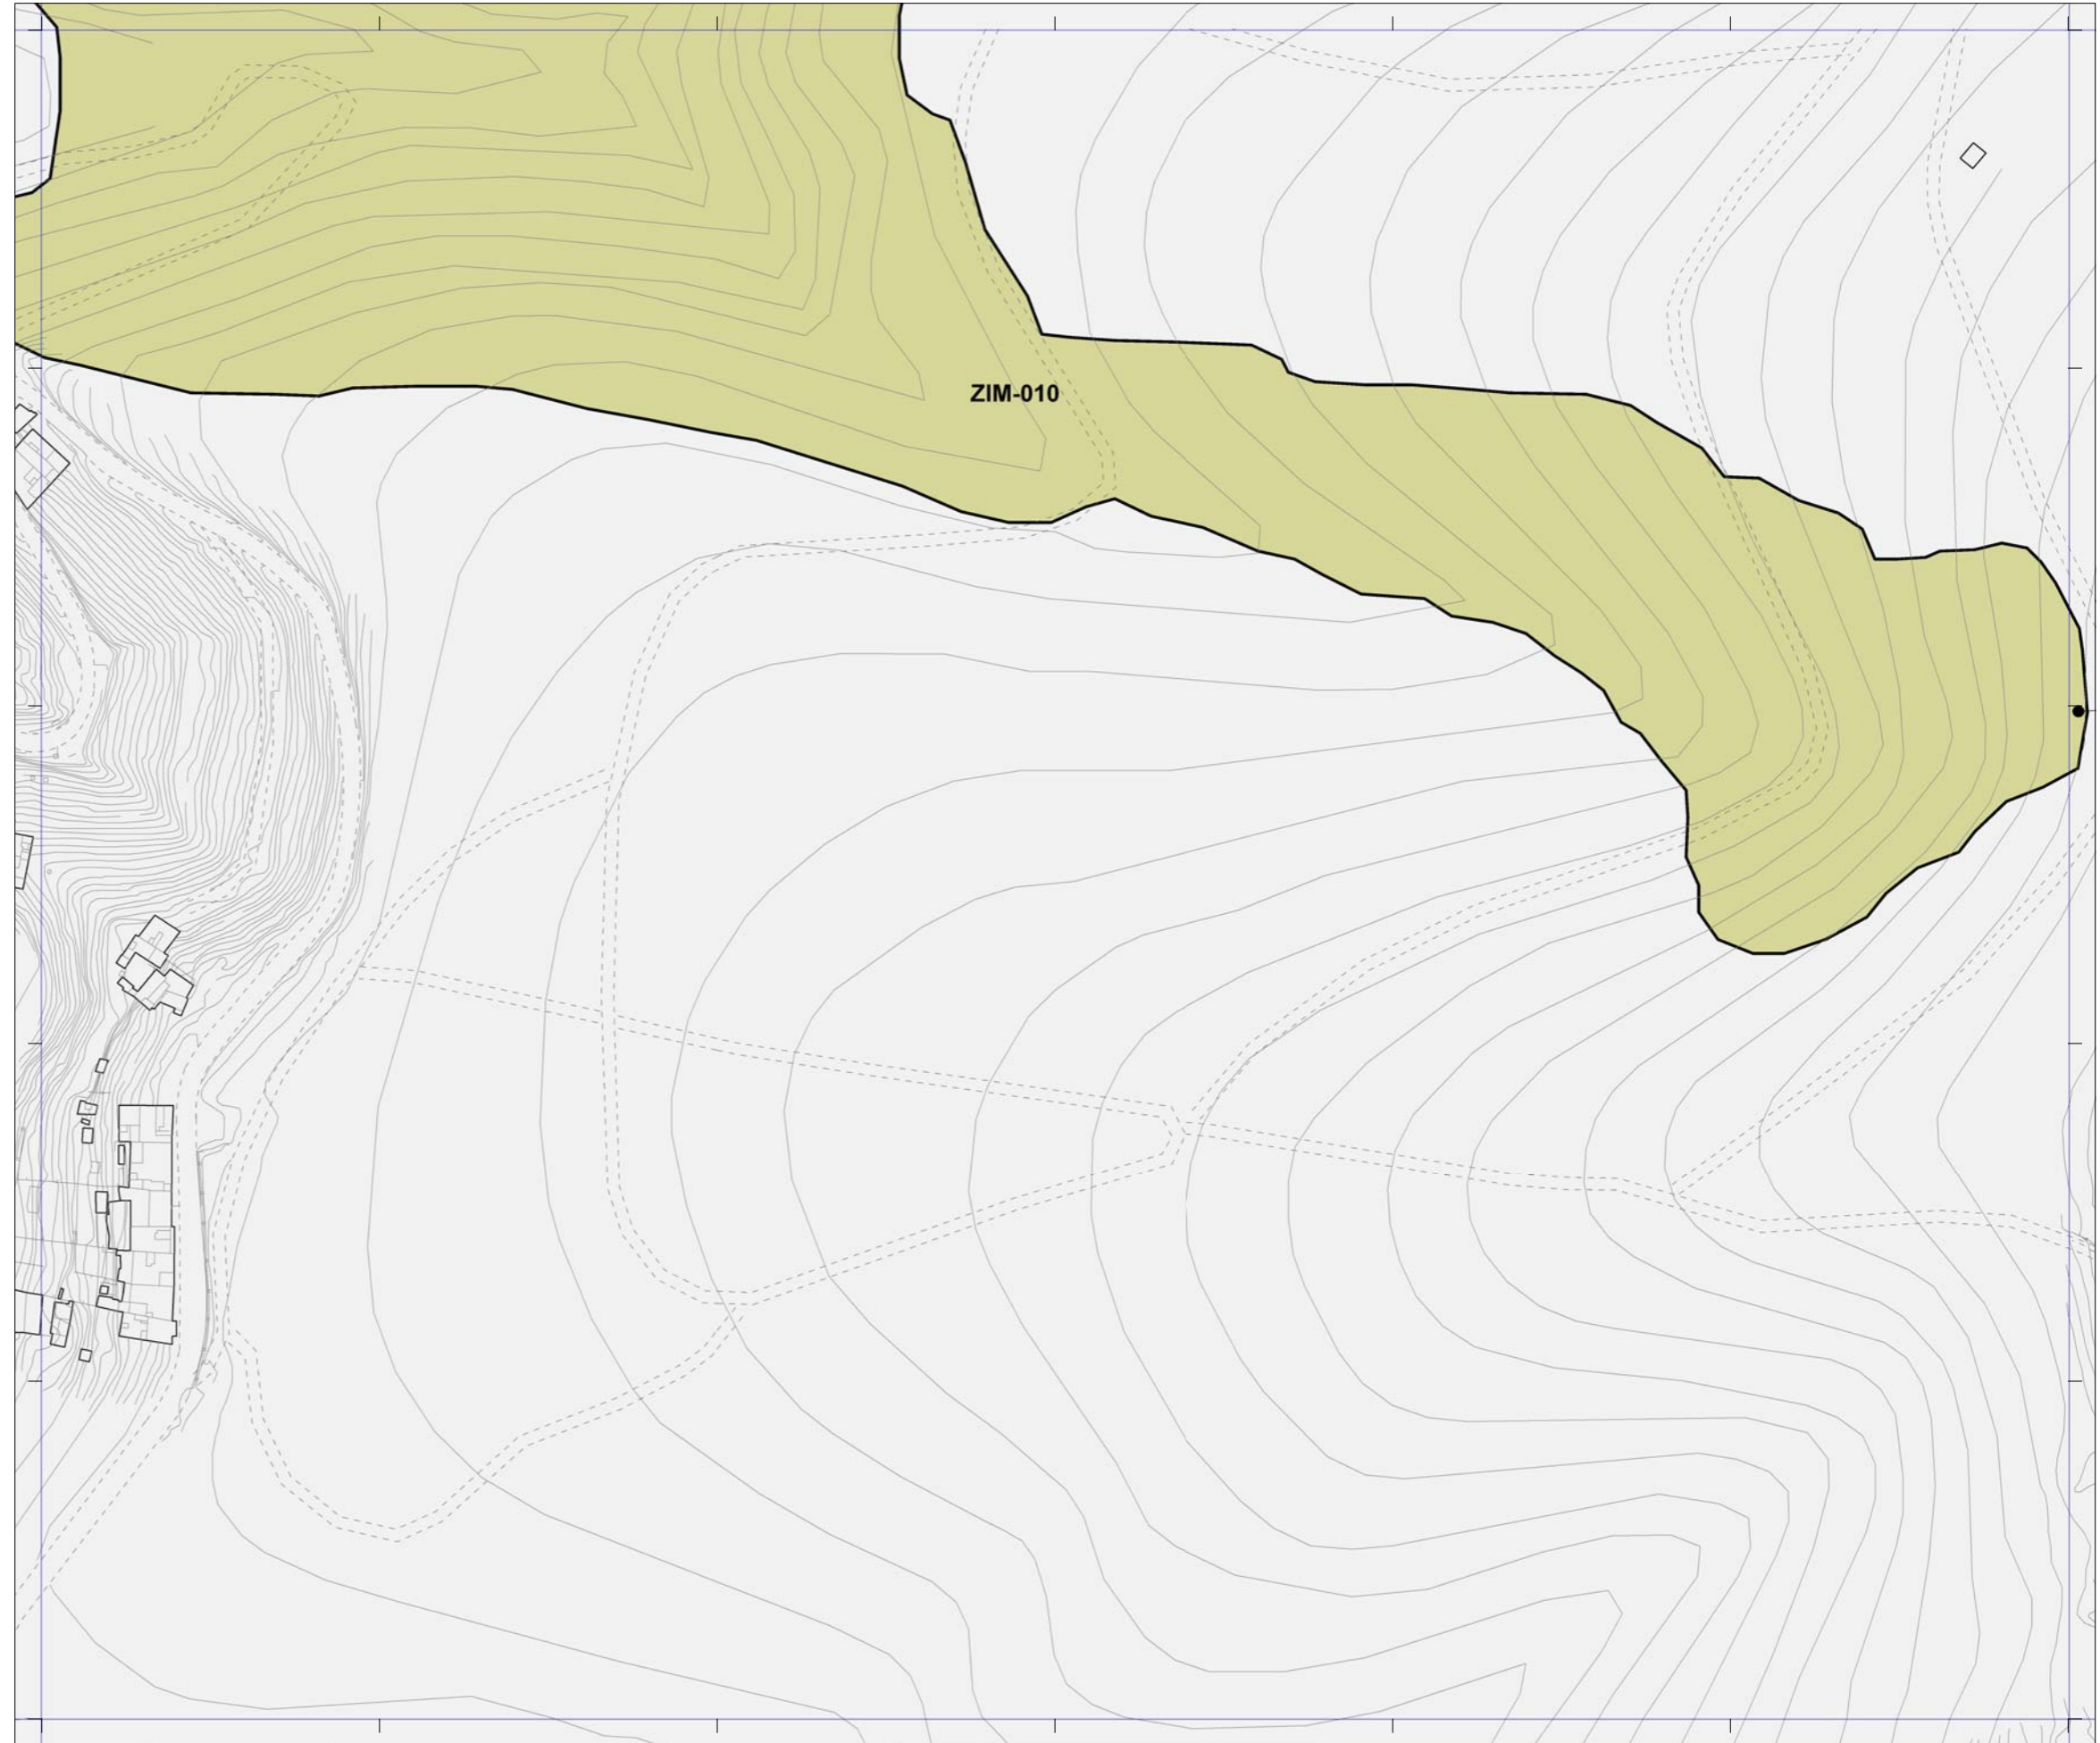

**PATRIMONIO PROTEGIDO POR EL PLAN GENERAL**

-  [ARQ-000] Patrimonio Arquitectónico
-  [ETN-000] Patrimonio Etnográfico
-  [YAC-000] Patrimonio Arqueológico
-  [ZIM-000] Zonas de Interés Medioambiental

**PATRIMONIO PROTEGIDO POR PLANES ESPECIALES**

-  Catálogo de edificios protegidos del API-01 [Plan Especial de Protección y Reforma Interior de Vegueta Triana]
-  Catálogo de edificios protegidos del API-09 [Plan Especial de Protección y Reforma Interior de Tafira]

 La localización de los inmuebles catalogados por los Planes Especiales de Protección de Vegueta - Triana y Tafira se muestra con carácter exclusivamente informativo y de lectura global del patrimonio municipal protegido.

 Se remite la consulta jurídicamente válida de sus determinaciones a los respectivos Planes.

**Plan General de Ordenación de Las Palmas de Gran Canaria**

*Adaptación Plena al TR-LOTCEC y a las Directrices de Ordenación General (Ley 19/2003)*  
**Octubre 2012**