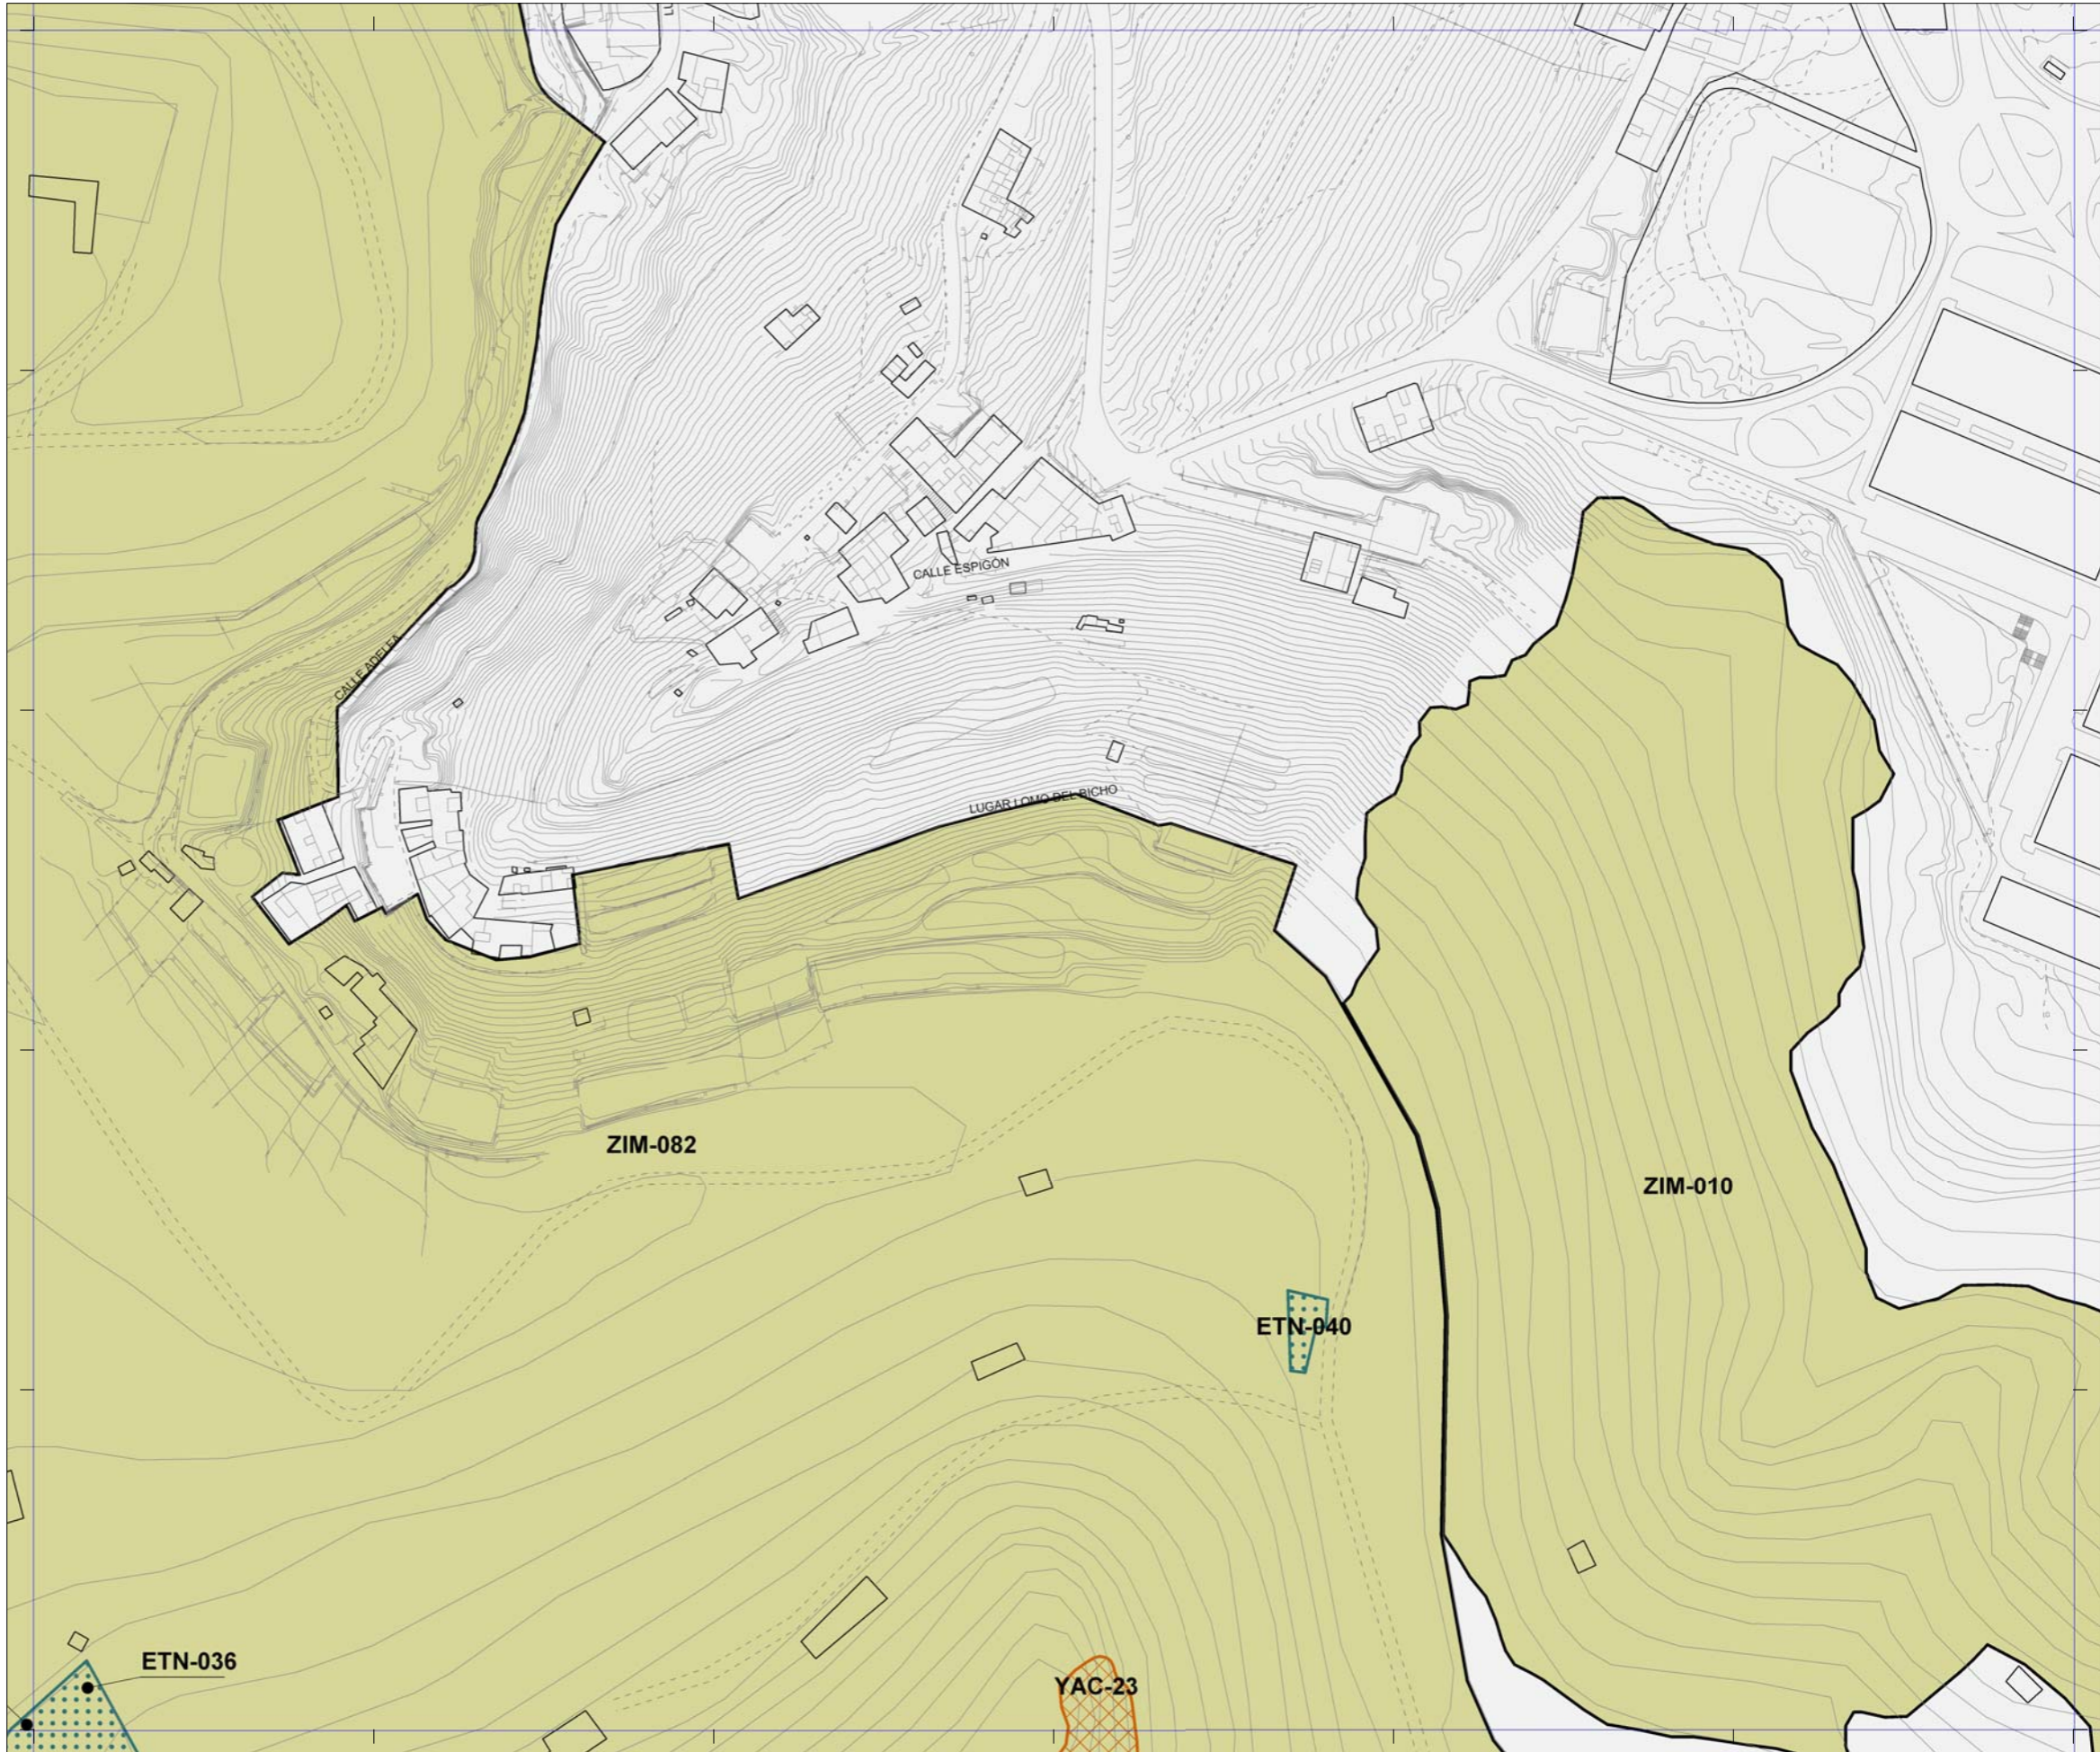

**PATRIMONIO PROTEGIDO POR EL PLAN GENERAL**

-  [ARQ-000] Patrimonio Arquitectónico
-  [ETN-000] Patrimonio Etnográfico
-  [YAC-000] Patrimonio Arqueológico
-  [ZIM-000] Zonas de Interés Medioambiental

**PATRIMONIO PROTEGIDO POR PLANES ESPECIALES**

-  Catálogo de edificios protegidos del API-01 [Plan Especial de Protección y Reforma Interior de Vegueta Triana]
-  Catálogo de edificios protegidos del API-09 [Plan Especial de Protección y Reforma Interior de Tafira]

 La localización de los inmuebles catalogados por los Planes Especiales de Protección de Vegueta - Triana y Tafira se muestra con carácter exclusivamente informativo y de lectura global del patrimonio municipal protegido.  
 Se remite la consulta jurídicamente válida de sus determinaciones a los respectivos Planes.

**Plan General de Ordenación de Las Palmas de Gran Canaria**

**Adaptación Plena al TR-LOTCEC y a las Directrices de Ordenación General (Ley 19/2003)**  
**Octubre 2012**

Escala 1:2.000

13-G	13-H	13-I
14-G	14-H	14-I
15-G	15-H	15-I