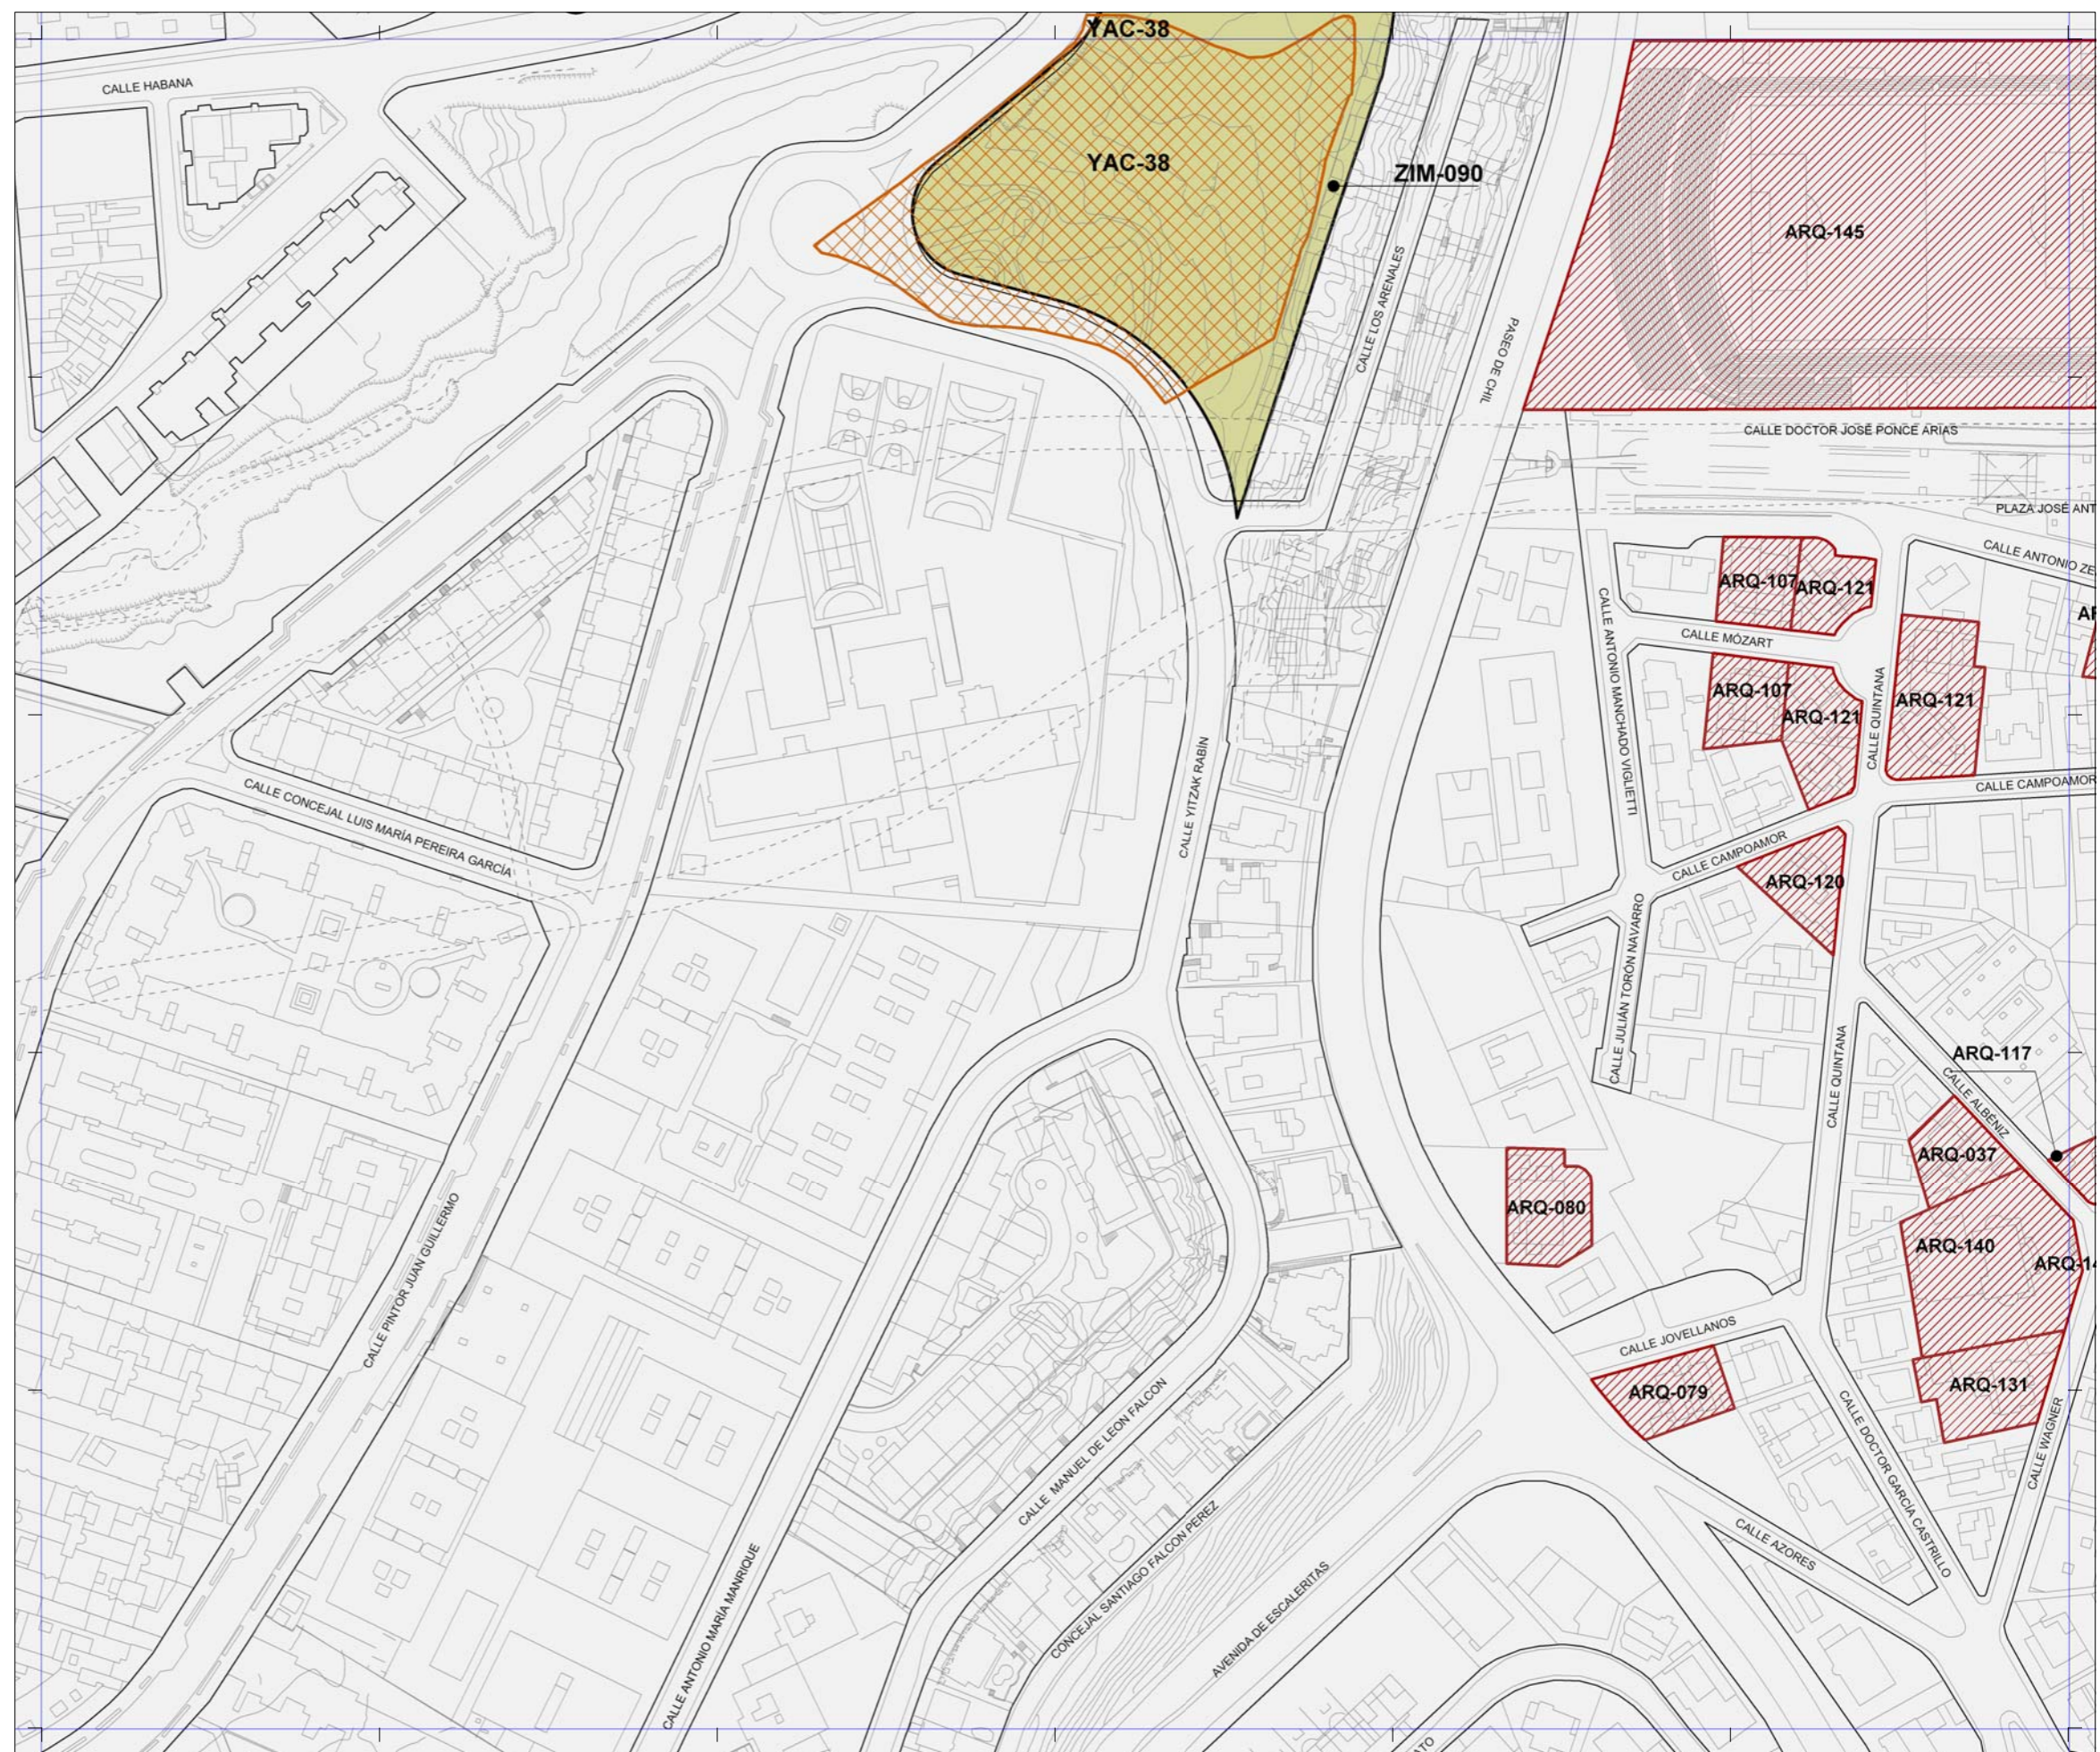

PATRIMONIO PROTEGIDO POR EL PLAN GENERAL	
	[ARQ-000] Patrimonio Arquitectónico
	[ETN-000] Patrimonio Etnográfico
	[YAC-000] Patrimonio Arqueológico
	[ZIM-000] Zonas de Interés Medioambiental
PATRIMONIO PROTEGIDO POR PLANES ESPECIALES	
	Catálogo de edificios protegidos del API-01 [Plan Especial de Protección y Reforma Interior de Vegueta Triana]
	Catálogo de edificios protegidos del API-09 [Plan Especial de Protección y Reforma Interior de Tafira]

La localización de los inmuebles catalogados por los Planes Especiales de Protección de Vegueta - Triana y Tafira se muestra con carácter exclusivamente informativo y de lectura global del patrimonio municipal protegido.  
 Se remite la consulta jurídicamente válida de sus determinaciones a los respectivos Planes.

# Plan General de Ordenación de Las Palmas de Gran Canaria

Adaptación Plena al TR-LOTCEC y a las Directrices de Ordenación General (Ley 19/2003)  
 Octubre 2012

Escala 1:2.000

12-0	12-P	12-Q
13-0	13-P	13-Q
14-0	14-P	14-Q