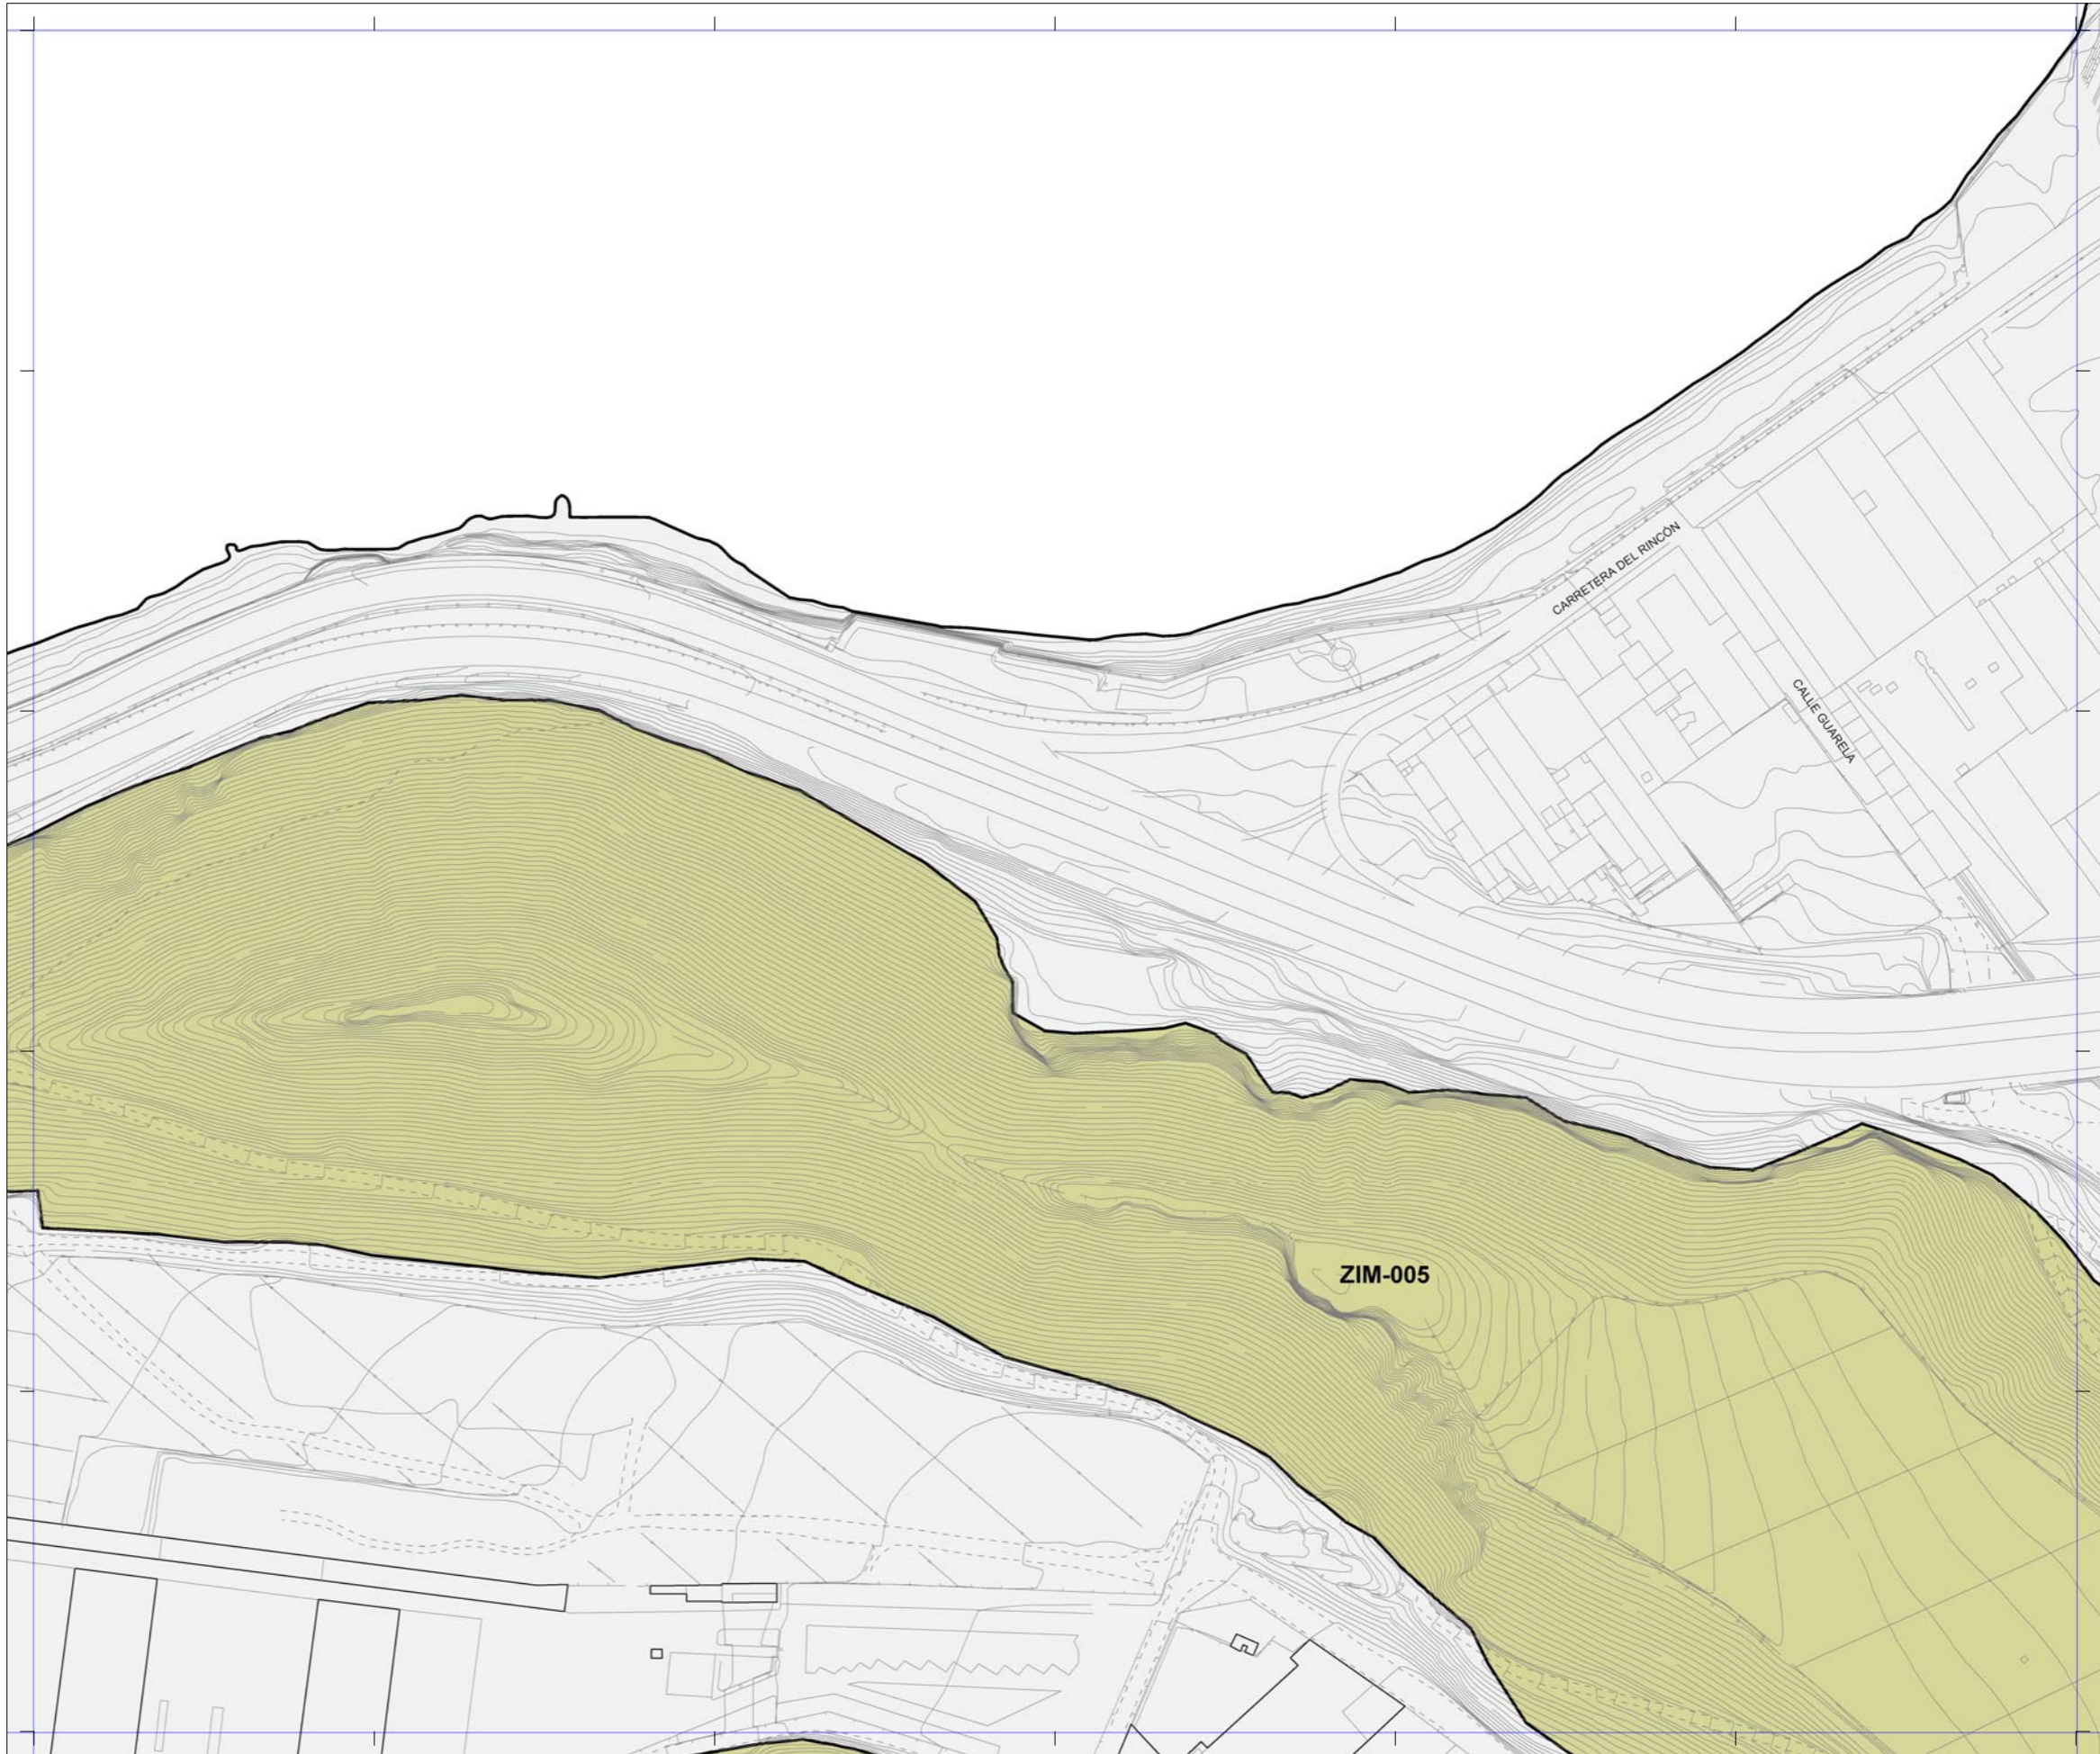

PATRIMONIO PROTEGIDO POR EL PLAN GENERAL

-  [ARQ-000] Patrimonio Arquitectónico
-  [ETN-000] Patrimonio Etnográfico
-  [YAC-000] Patrimonio Arqueológico
-  [ZIM-000] Zonas de Interés Medioambiental

PATRIMONIO PROTEGIDO POR PLANES ESPECIALES

-  Catálogo de edificios protegidos del API-01
[Plan Especial de Protección y Reforma Interior de Vegueta Triana]
-  Catálogo de edificios protegidos del API-09
[Plan Especial de Protección y Reforma Interior de Tafira]

 La localización de los inmuebles catalogados por los Planes
Especiales de Protección de Vegueta - Triana y Tafira se
muestra con carácter exclusivamente informativo y de lectura global
del patrimonio municipal protegido.
 Se remite la consulta jurídicamente válida de sus determinaciones a
los respectivos Planes.

Plan General de Ordenación de Las Palmas de Gran Canaria

Adaptación Plena al TR-LOTCEC y a las Directrices de Ordenación General (Ley 19/2003)
Octubre 2012

Escala 1:2.000

		12-N
13-L		13-N
14-L	14-M	14-N