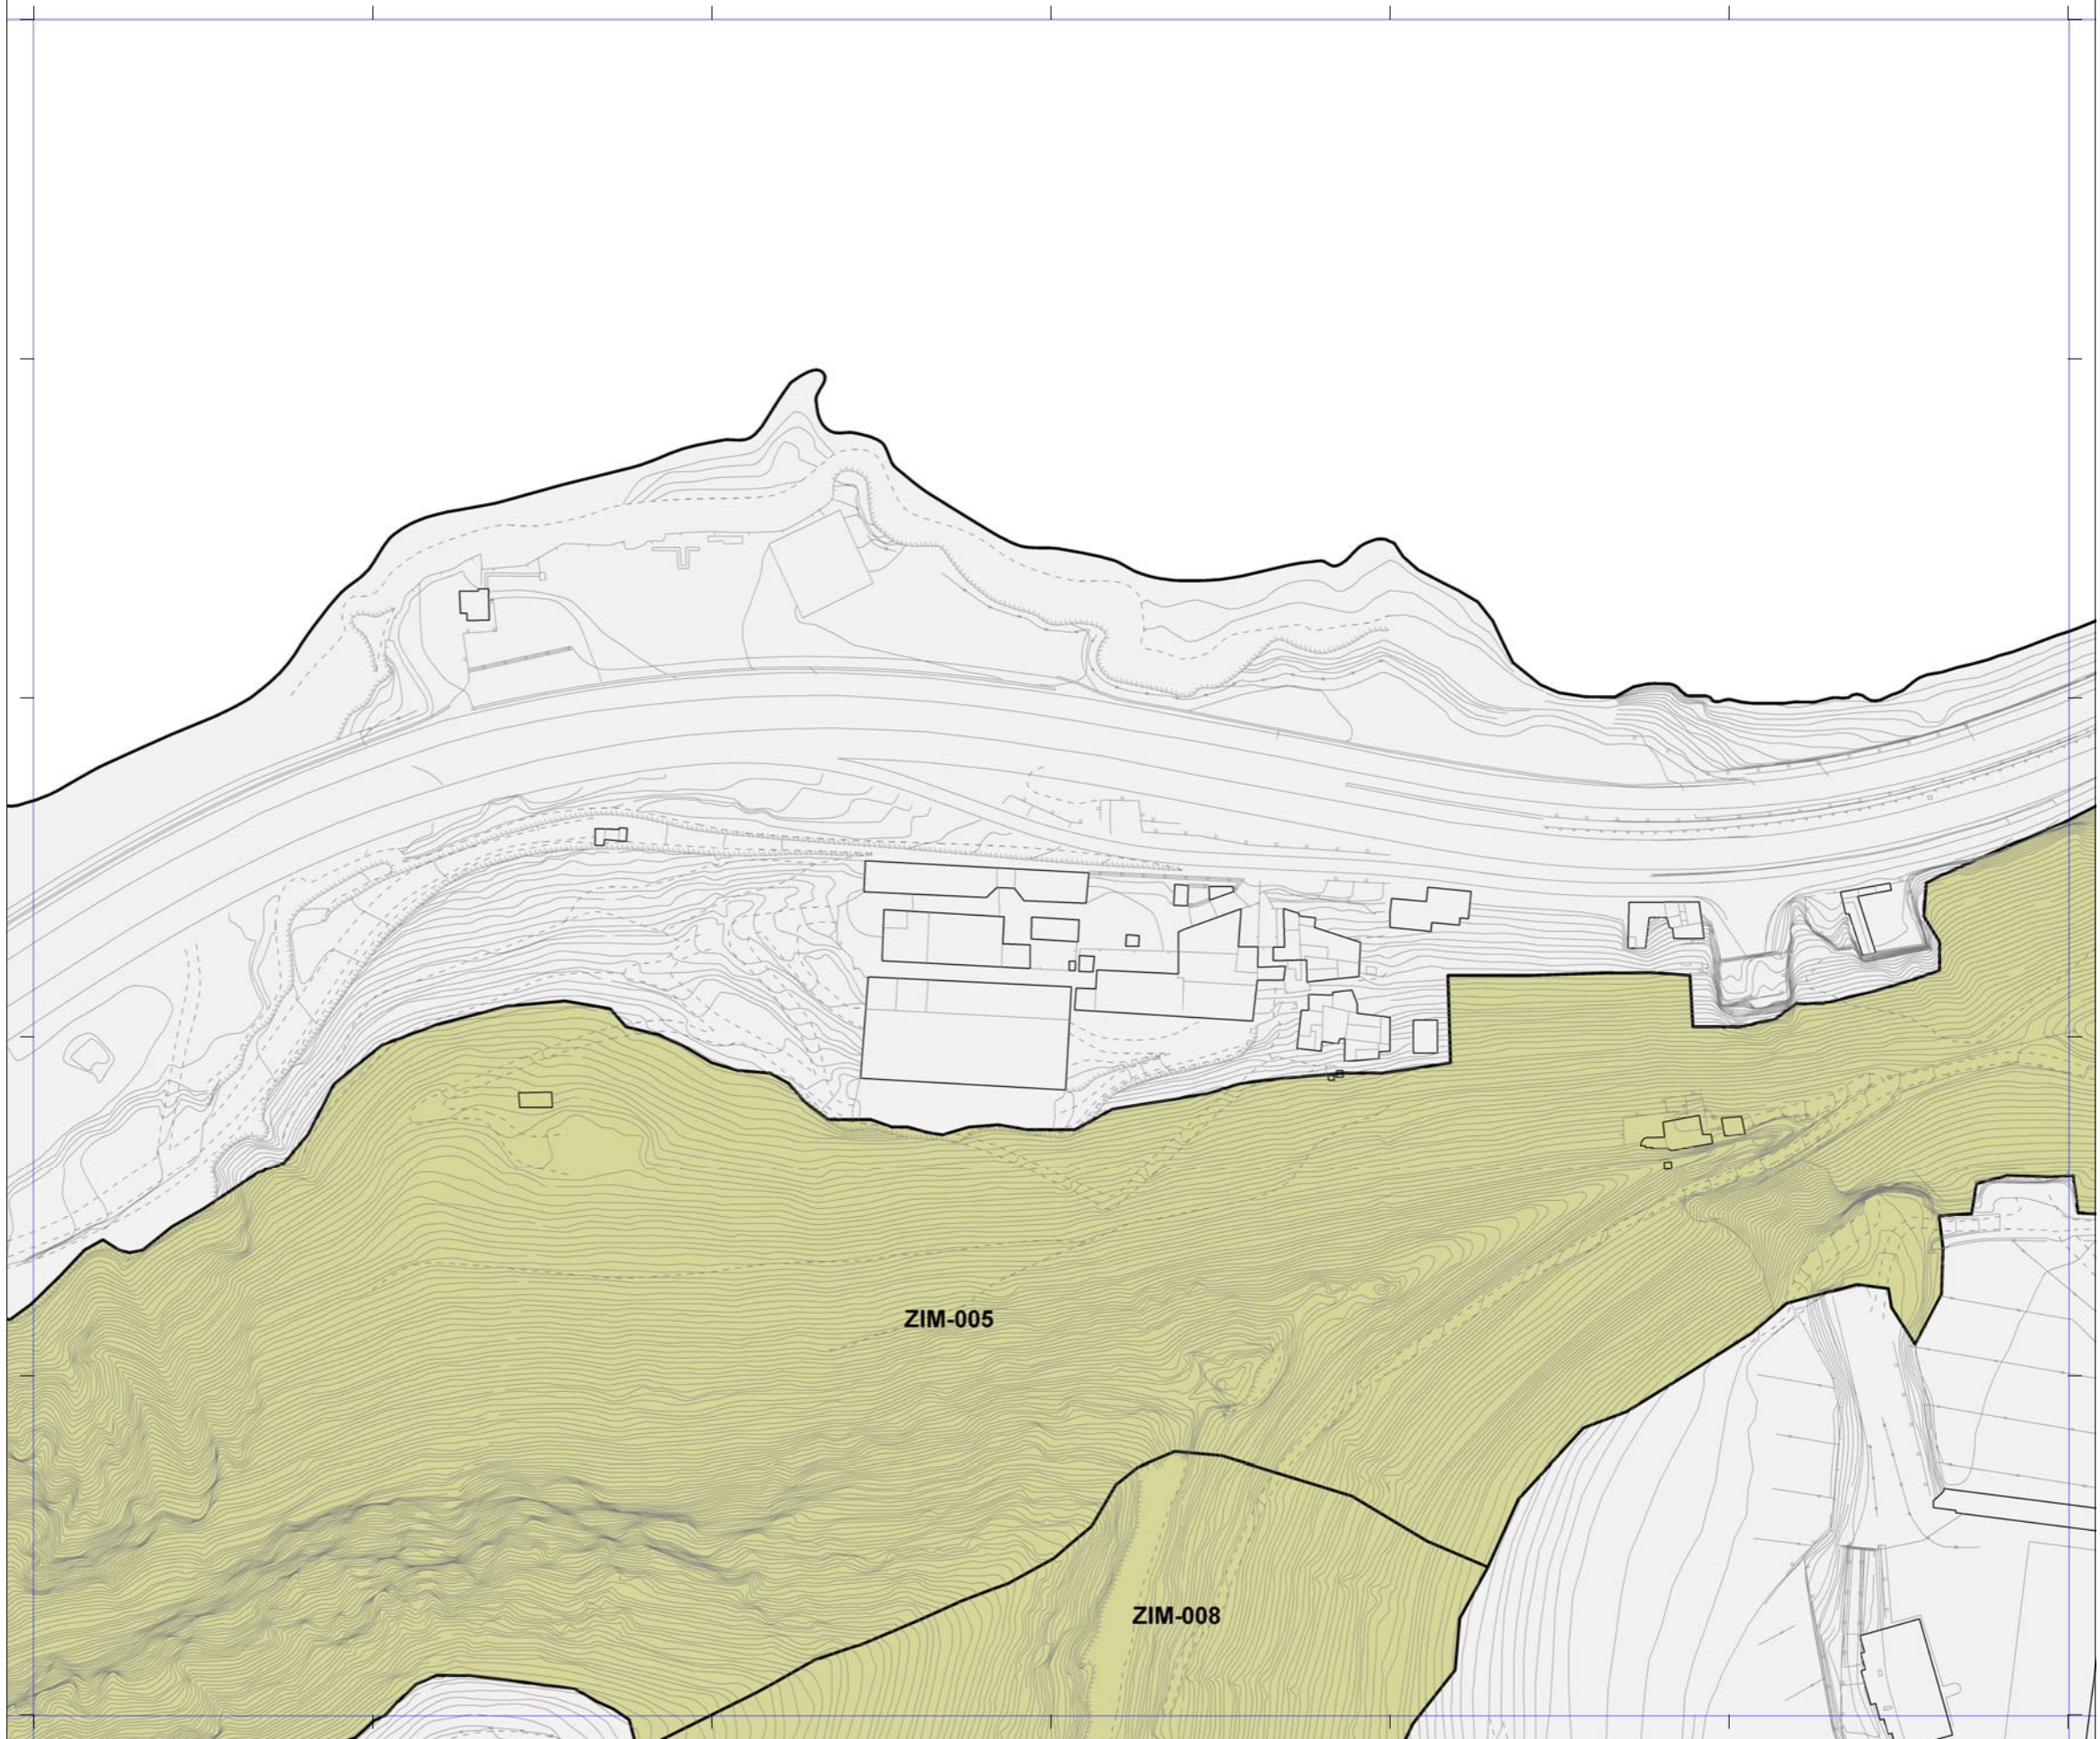

PATRIMONIO PROTEGIDO POR EL PLAN GENERAL	
	[ARQ-000] Patrimonio Arquitectónico
	[ETN-000] Patrimonio Etnográfico
	[YAC-000] Patrimonio Arqueológico
	[ZIM-000] Zonas de Interés Medioambiental
PATRIMONIO PROTEGIDO POR PLANES ESPECIALES	
	Catálogo de edificios protegidos del API-01 [Plan Especial de Protección y Reforma Interior de Vegueta Triana]
	Catálogo de edificios protegidos del API-09 [Plan Especial de Protección y Reforma Interior de Tafira]

La localización de los inmuebles catalogados por los Planes Especiales de Protección de Vegueta - Triana y Tafira se muestra con carácter exclusivamente informativo y de lectura global del patrimonio municipal protegido.  
 Se remite la consulta jurídicamente válida de sus determinaciones a los respectivos Planes.

# Plan General de Ordenación de Las Palmas de Gran Canaria

**Adaptación Plena al TR-LOTCEC y a las Directrices de Ordenación General (Ley 19/2003)**  
**Octubre 2012**

13-K	13-M
14-K	14-L 14-M

Plano **Catálogo Municipal de Protección**  
 Hoja **CP 13-L**