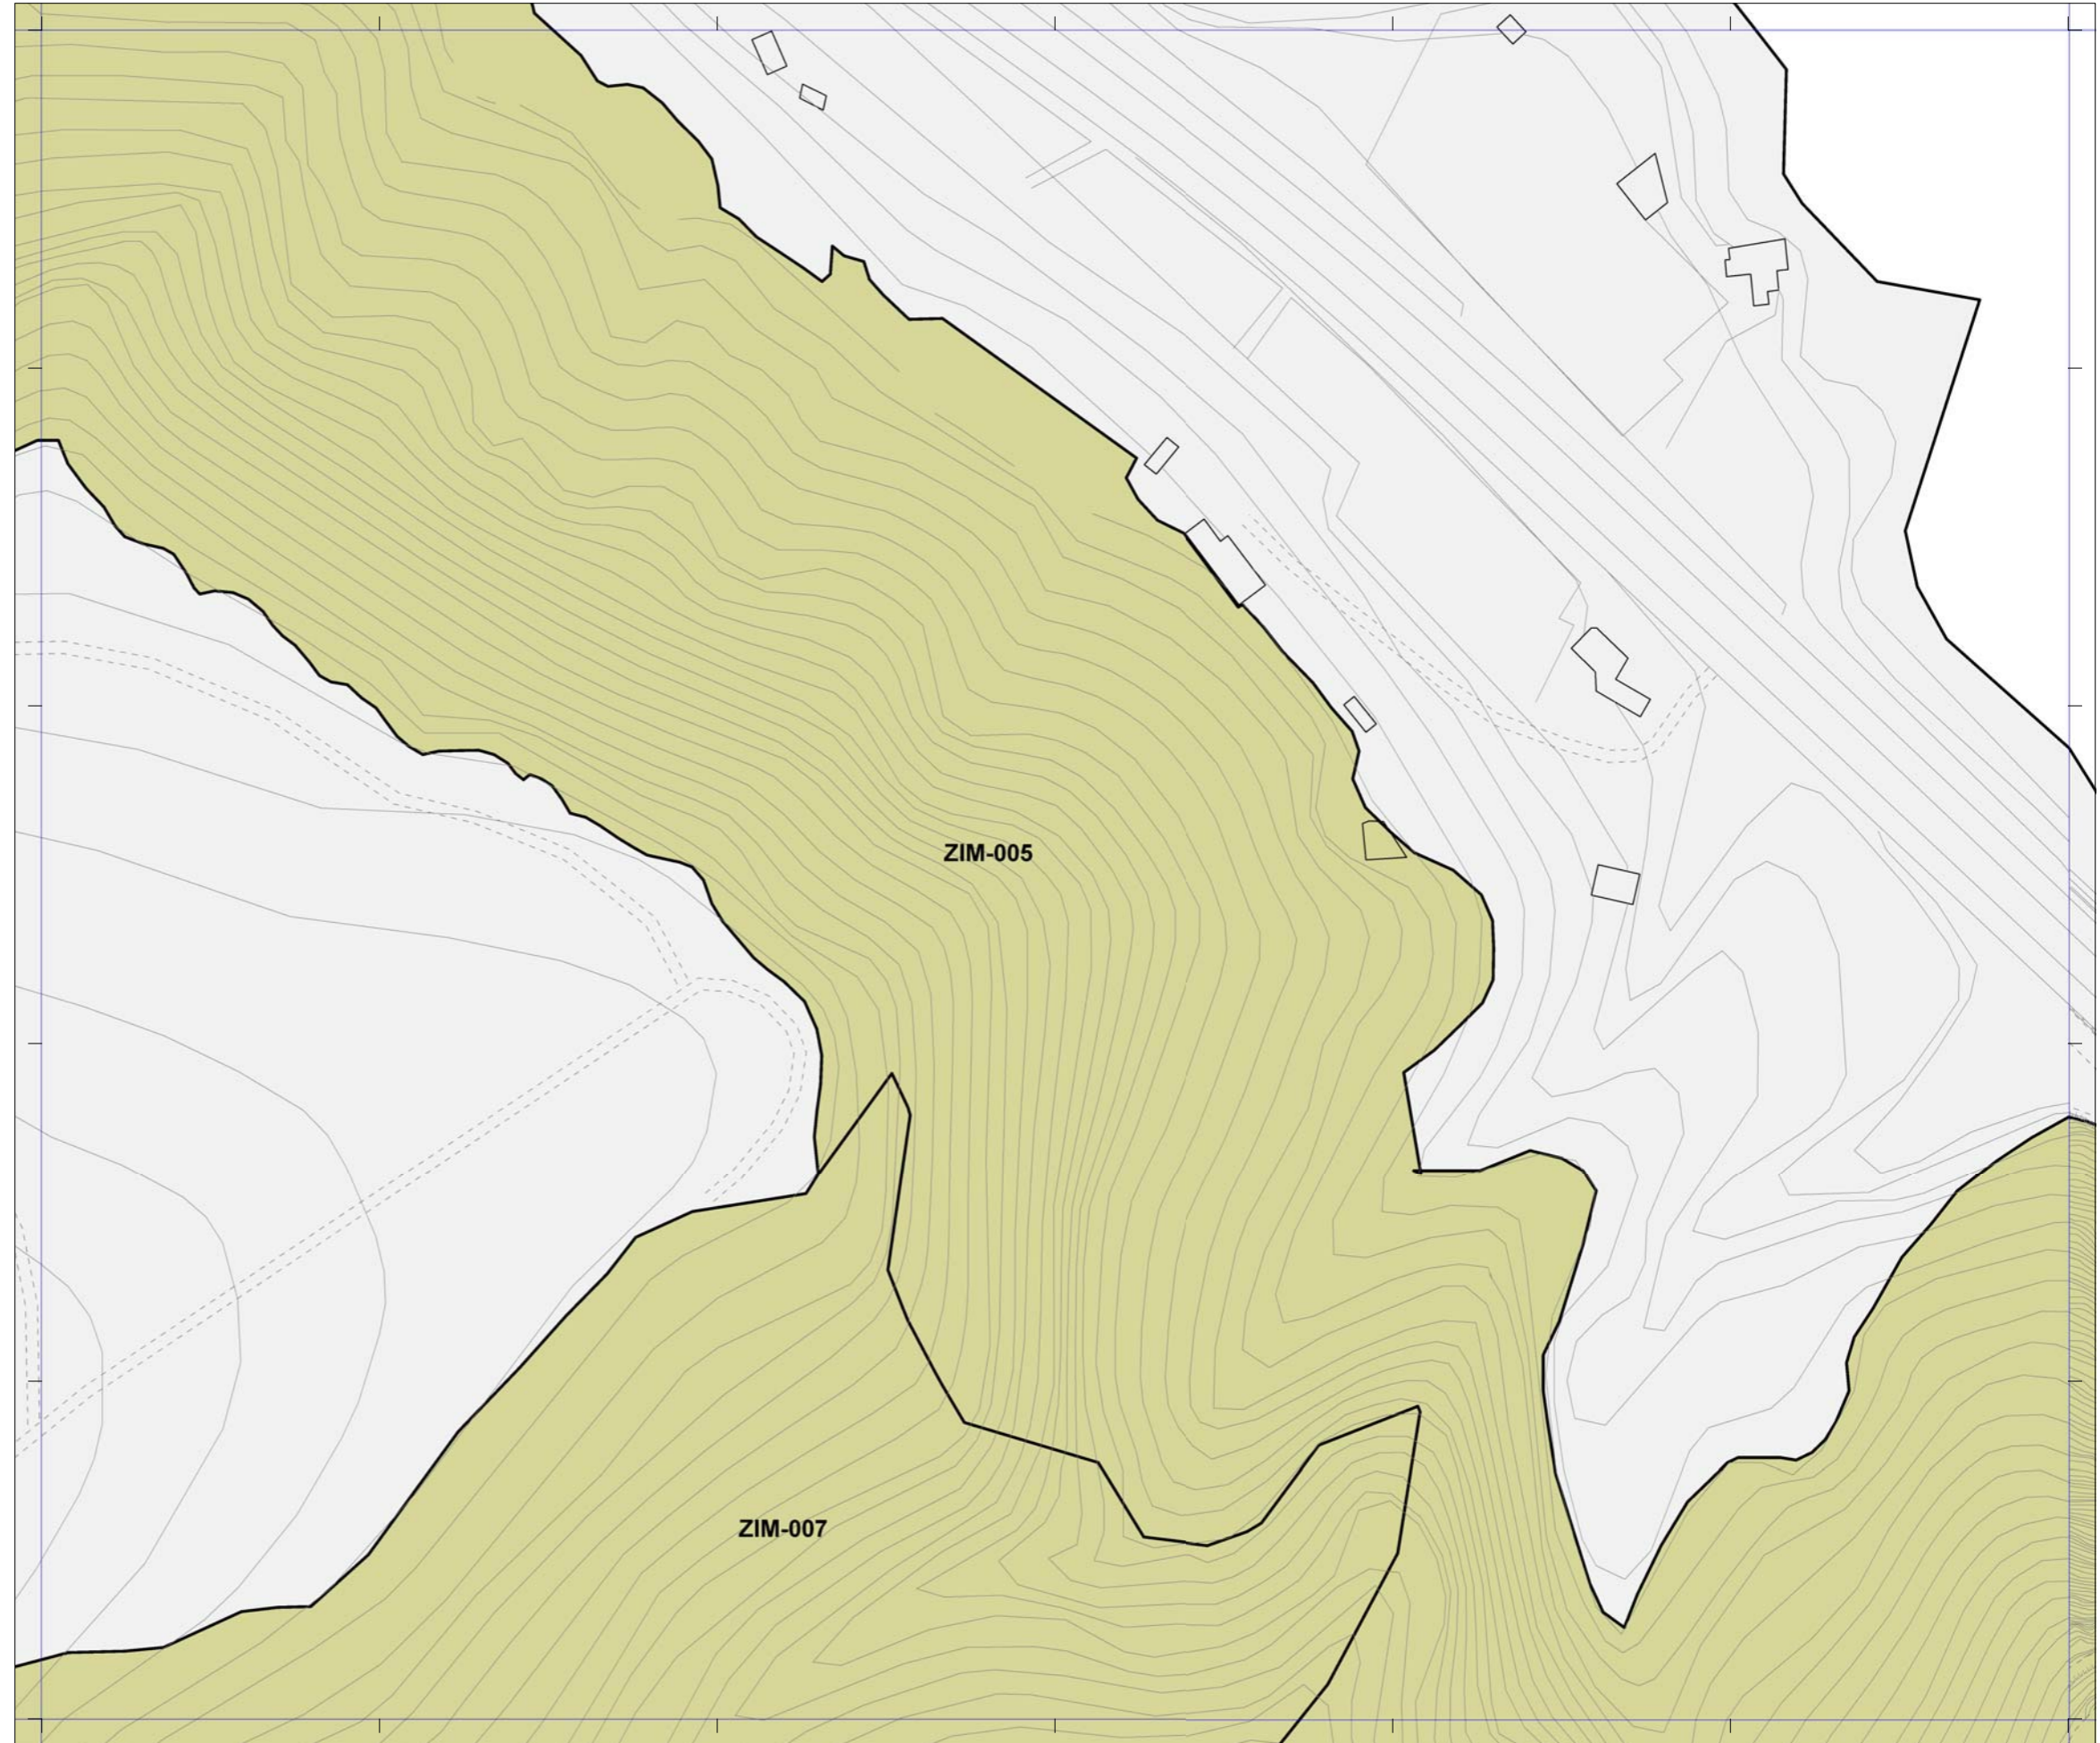

PATRIMONIO PROTEGIDO POR EL PLAN GENERAL

- [ARQ-000] Patrimonio Arquitectónico
- [ETN-000] Patrimonio Etnográfico
- [YAC-000] Patrimonio Arqueológico
- [ZIM-000] Zonas de Interés Medioambiental

PATRIMONIO PROTEGIDO POR PLANES ESPECIALES

- ⊙ Catálogo de edificios protegidos del API-01 [Plan Especial de Protección y Reforma Interior de Vegueta Triana]
- ⊙ Catálogo de edificios protegidos del API-09 [Plan Especial de Protección y Reforma Interior de Tafira]

⊙ La localización de los inmuebles catalogados por los Planes Especiales de Protección de Vegueta - Triana y Tafira se muestra con carácter exclusivamente informativo y de lectura global del patrimonio municipal protegido.
 ⊙ Se remite la consulta jurídicamente válida de sus determinaciones a los respectivos Planes.

Plan General de Ordenación de Las Palmas de Gran Canaria

Adaptación Plena al TR-LOTCEC y a las Directrices de Ordenación General (Ley 19/2003)
Octubre 2012

Escala 1:2.000

12-I	12-J
13-I	13-K
14-I	14-J
	14-K