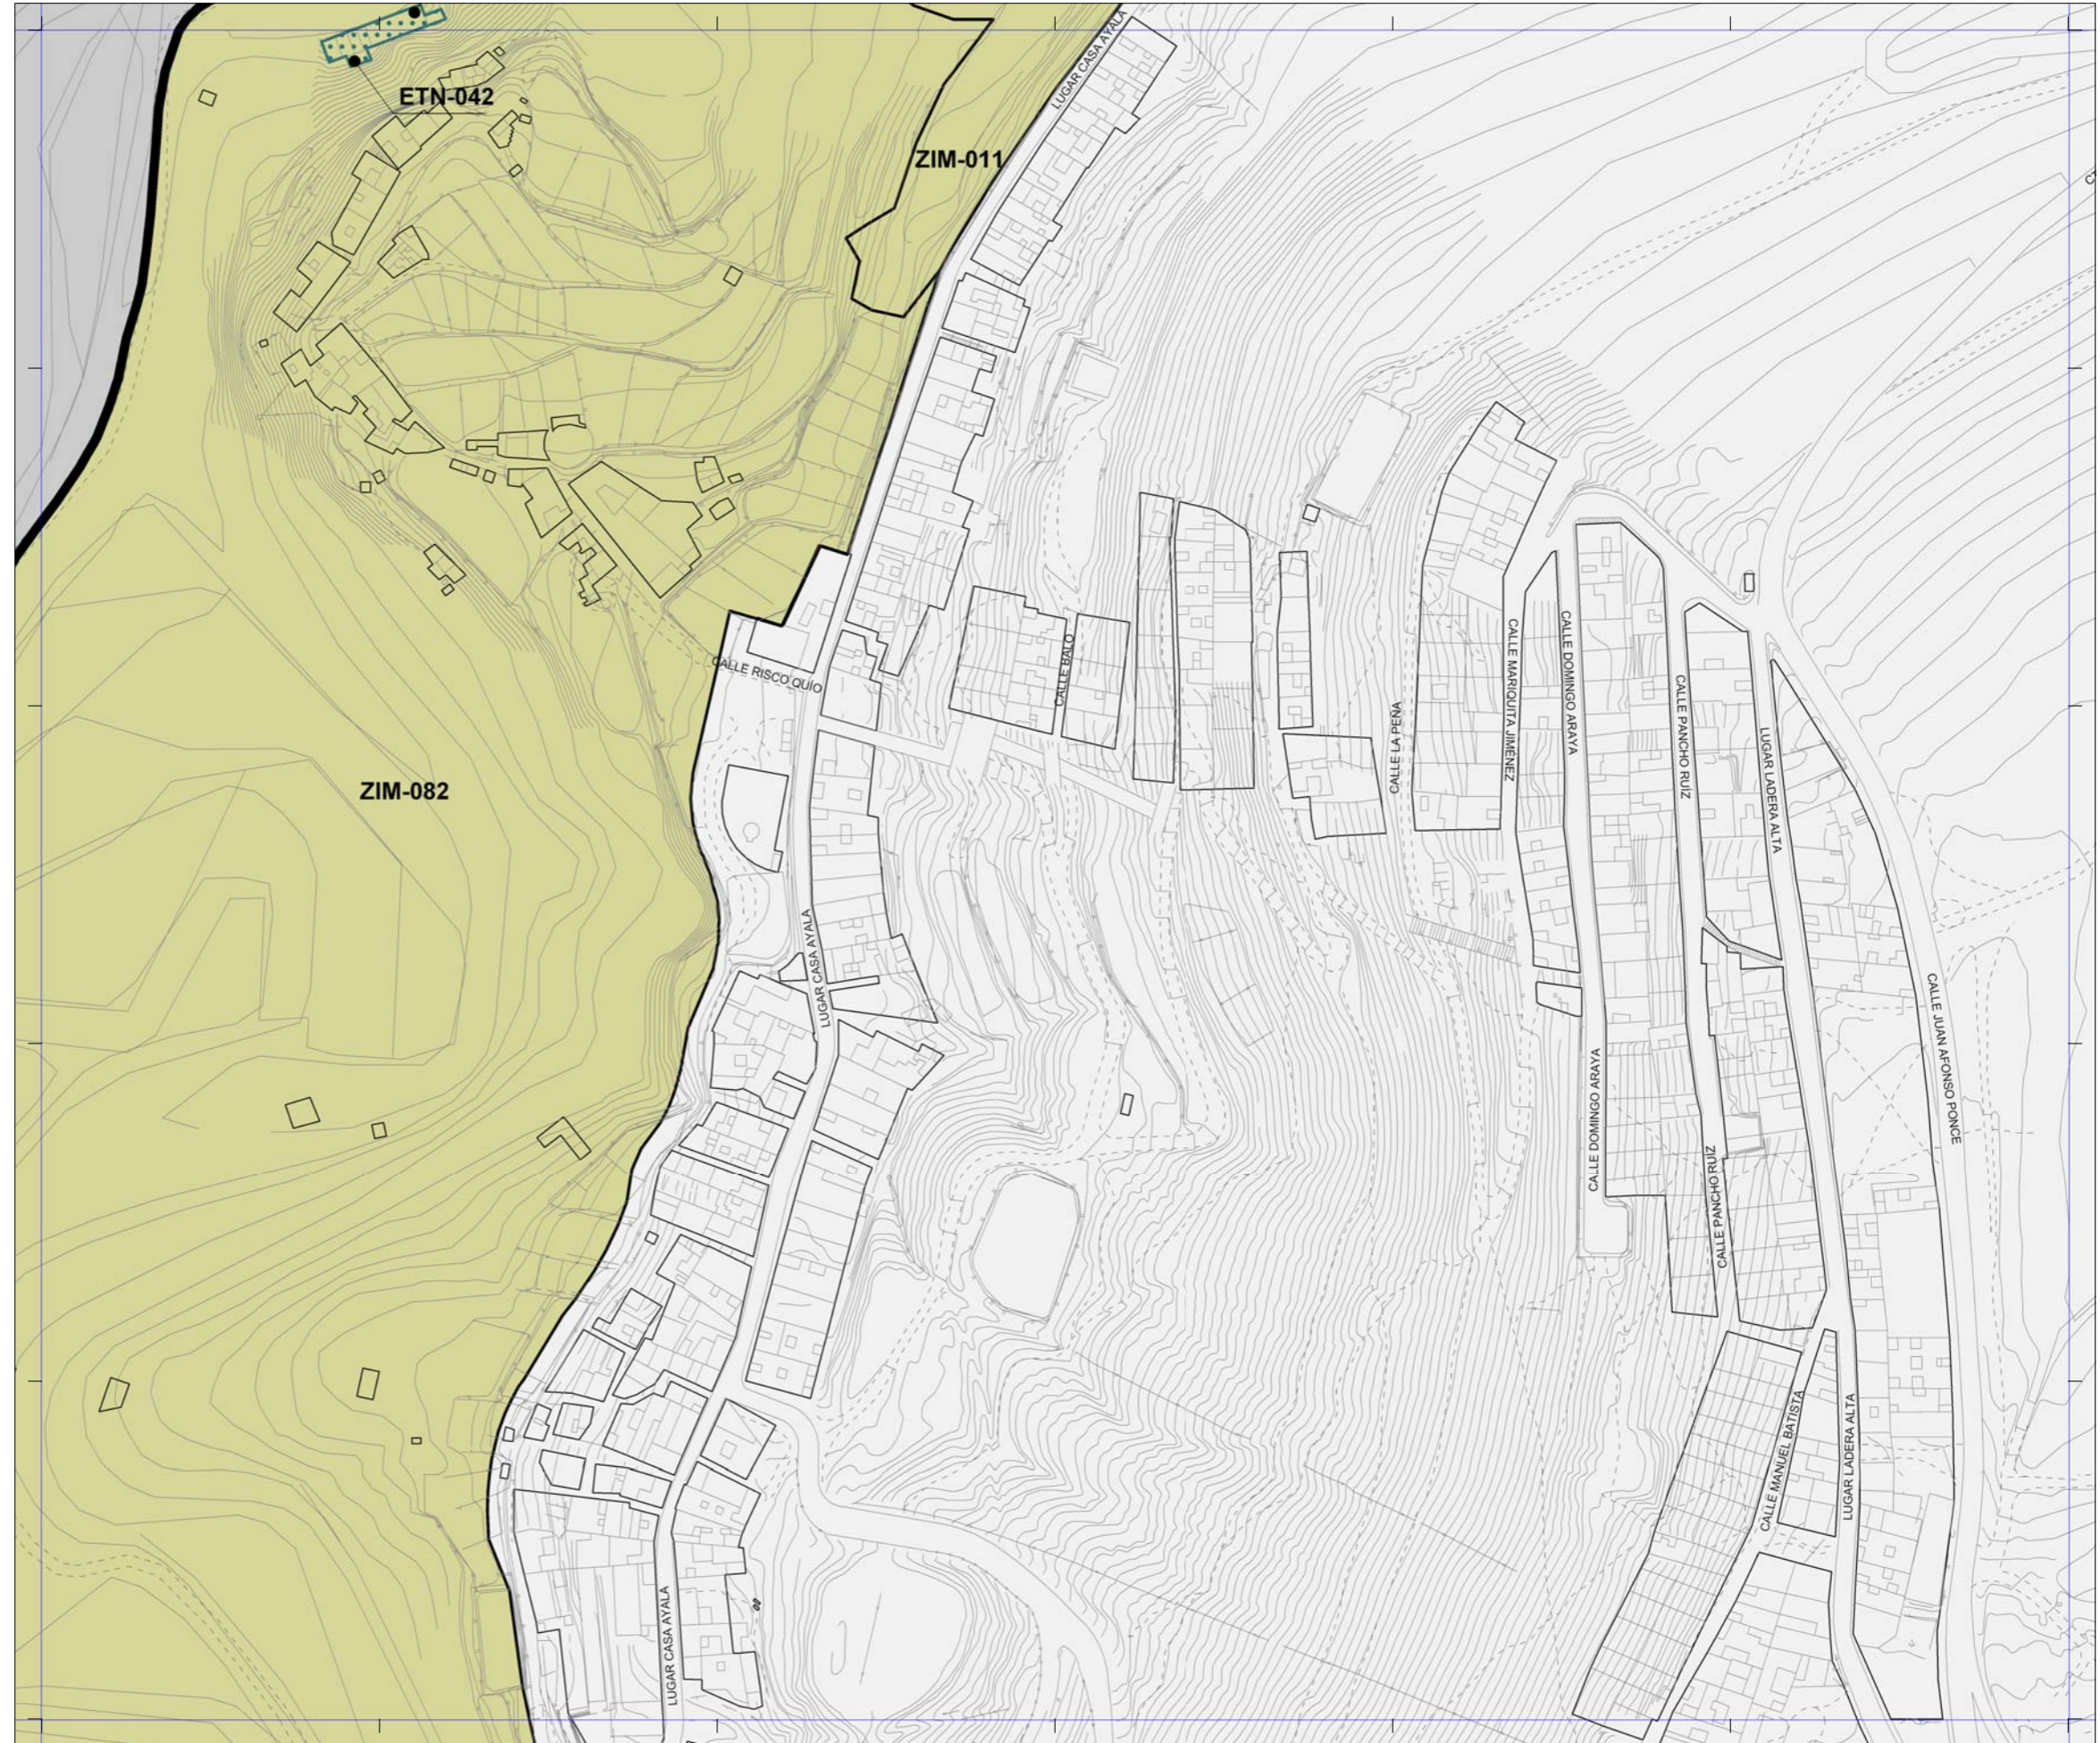

PATRIMONIO PROTEGIDO POR EL PLAN GENERAL

- [ARQ-000] Patrimonio Arquitectónico
- [ETN-000] Patrimonio Etnográfico
- [YAC-000] Patrimonio Arqueológico
- [ZIM-000] Zonas de Interés Medioambiental

PATRIMONIO PROTEGIDO POR PLANES ESPECIALES

- ⊙ Catálogo de edificios protegidos del API-01 [Plan Especial de Protección y Reforma Interior de Vegueta Triana]
- ⊙ Catálogo de edificios protegidos del API-09 [Plan Especial de Protección y Reforma Interior de Tafira]

La localización de los inmuebles catalogados por los Planes Especiales de Protección de Vegueta - Triana y Tafira se muestra con carácter exclusivamente informativo y de lectura global del patrimonio municipal protegido.
 Se remite la consulta jurídicamente válida de sus determinaciones a los respectivos Planes.

Plan General de Ordenación de Las Palmas de Gran Canaria

Adaptación Plena al TR-LOTCEC y a las Directrices de Ordenación General (Ley 19/2003)
 Octubre 2012

Escala 1:2.000

	12-H	12-I
13-G	13-H	13-I
14-G	14-H	14-I