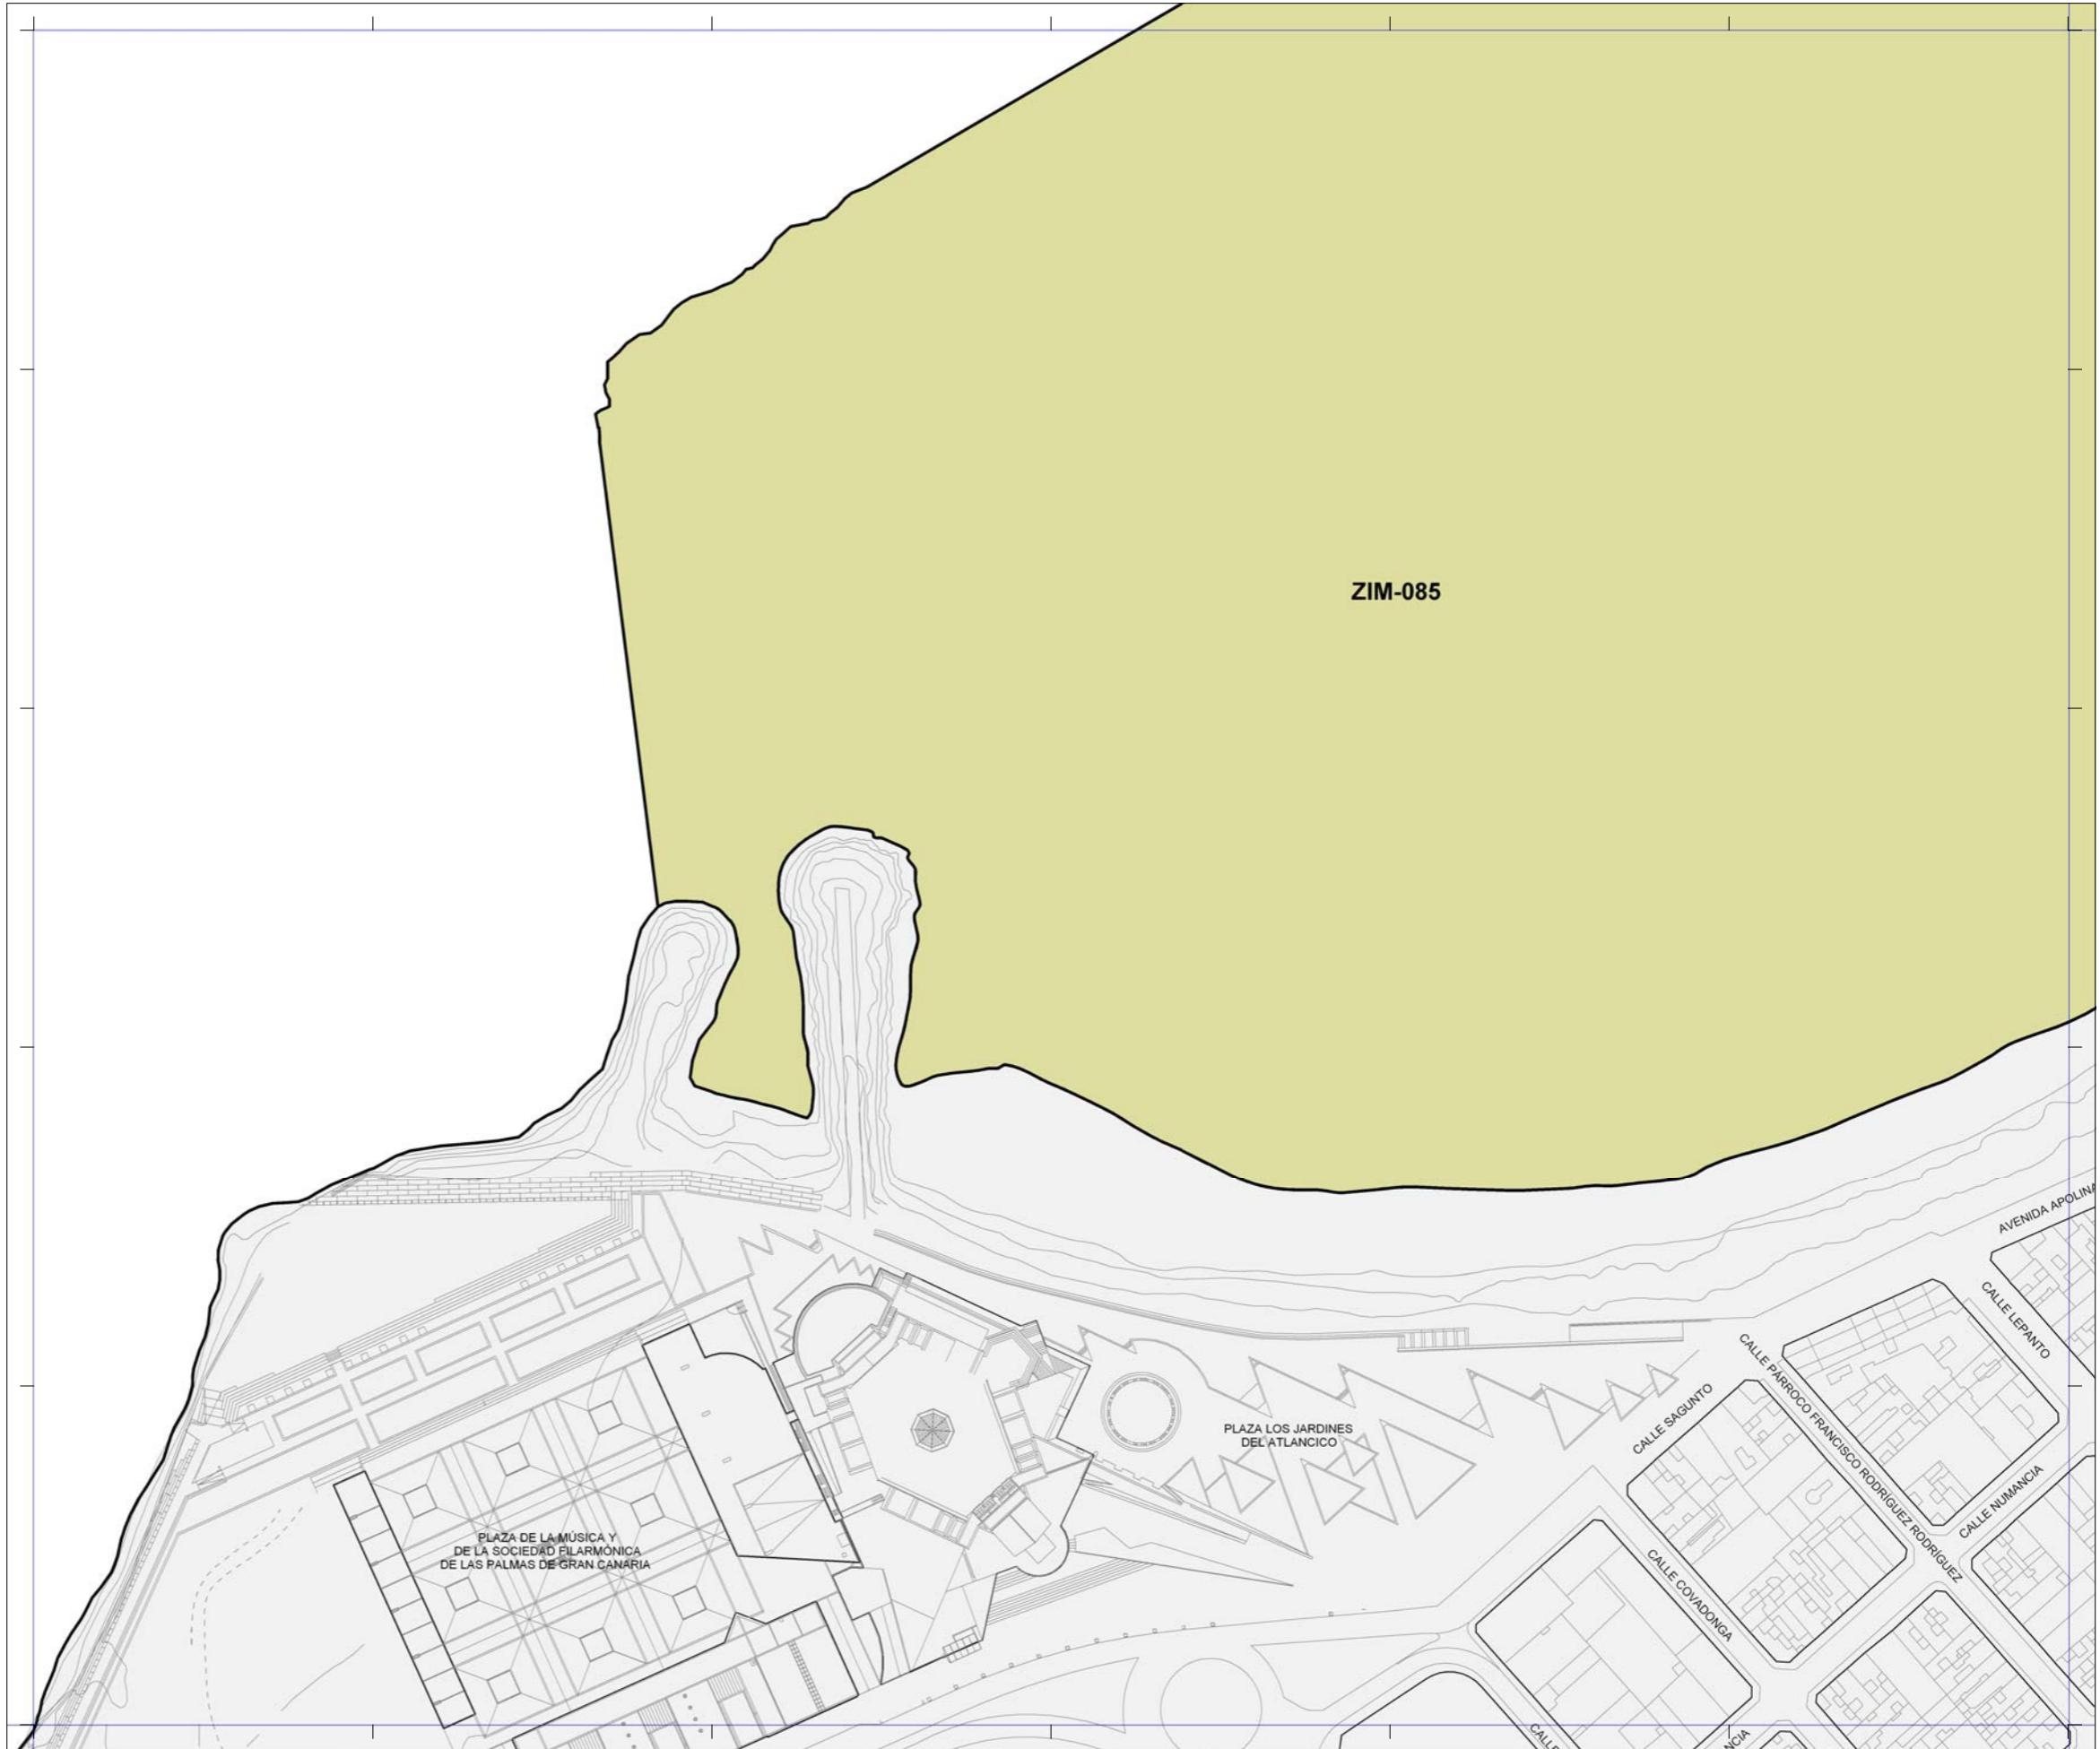

PATRIMONIO PROTEGIDO POR EL PLAN GENERAL	
	[ARQ-000] Patrimonio Arquitectónico
	[ETN-000] Patrimonio Etnográfico
	[YAC-000] Patrimonio Arqueológico
	[ZIM-000] Zonas de Interés Medioambiental

PATRIMONIO PROTEGIDO POR PLANES ESPECIALES	
	Catálogo de edificios protegidos del API-01 [Plan Especial de Protección y Reforma Interior de Vegueta Triana]
	Catálogo de edificios protegidos del API-09 [Plan Especial de Protección y Reforma Interior de Tafira]

La localización de los inmuebles catalogados por los Planes Especiales de Protección de Vegueta - Triana y Tafira se muestra con carácter exclusivamente informativo y de lectura global del patrimonio municipal protegido.
 Se remite la consulta jurídicamente válida de sus determinaciones a los respectivos Planes.

Plan General de Ordenación de Las Palmas de Gran Canaria

Adaptación Plena al TR-LOTCEC y a las Directrices de Ordenación General (Ley 19/2003)
Octubre 2012

		11-0
		12-0
13-M	13-N	13-0

Plano **Catálogo Municipal de Protección**
 Hoja **CP 12-N**