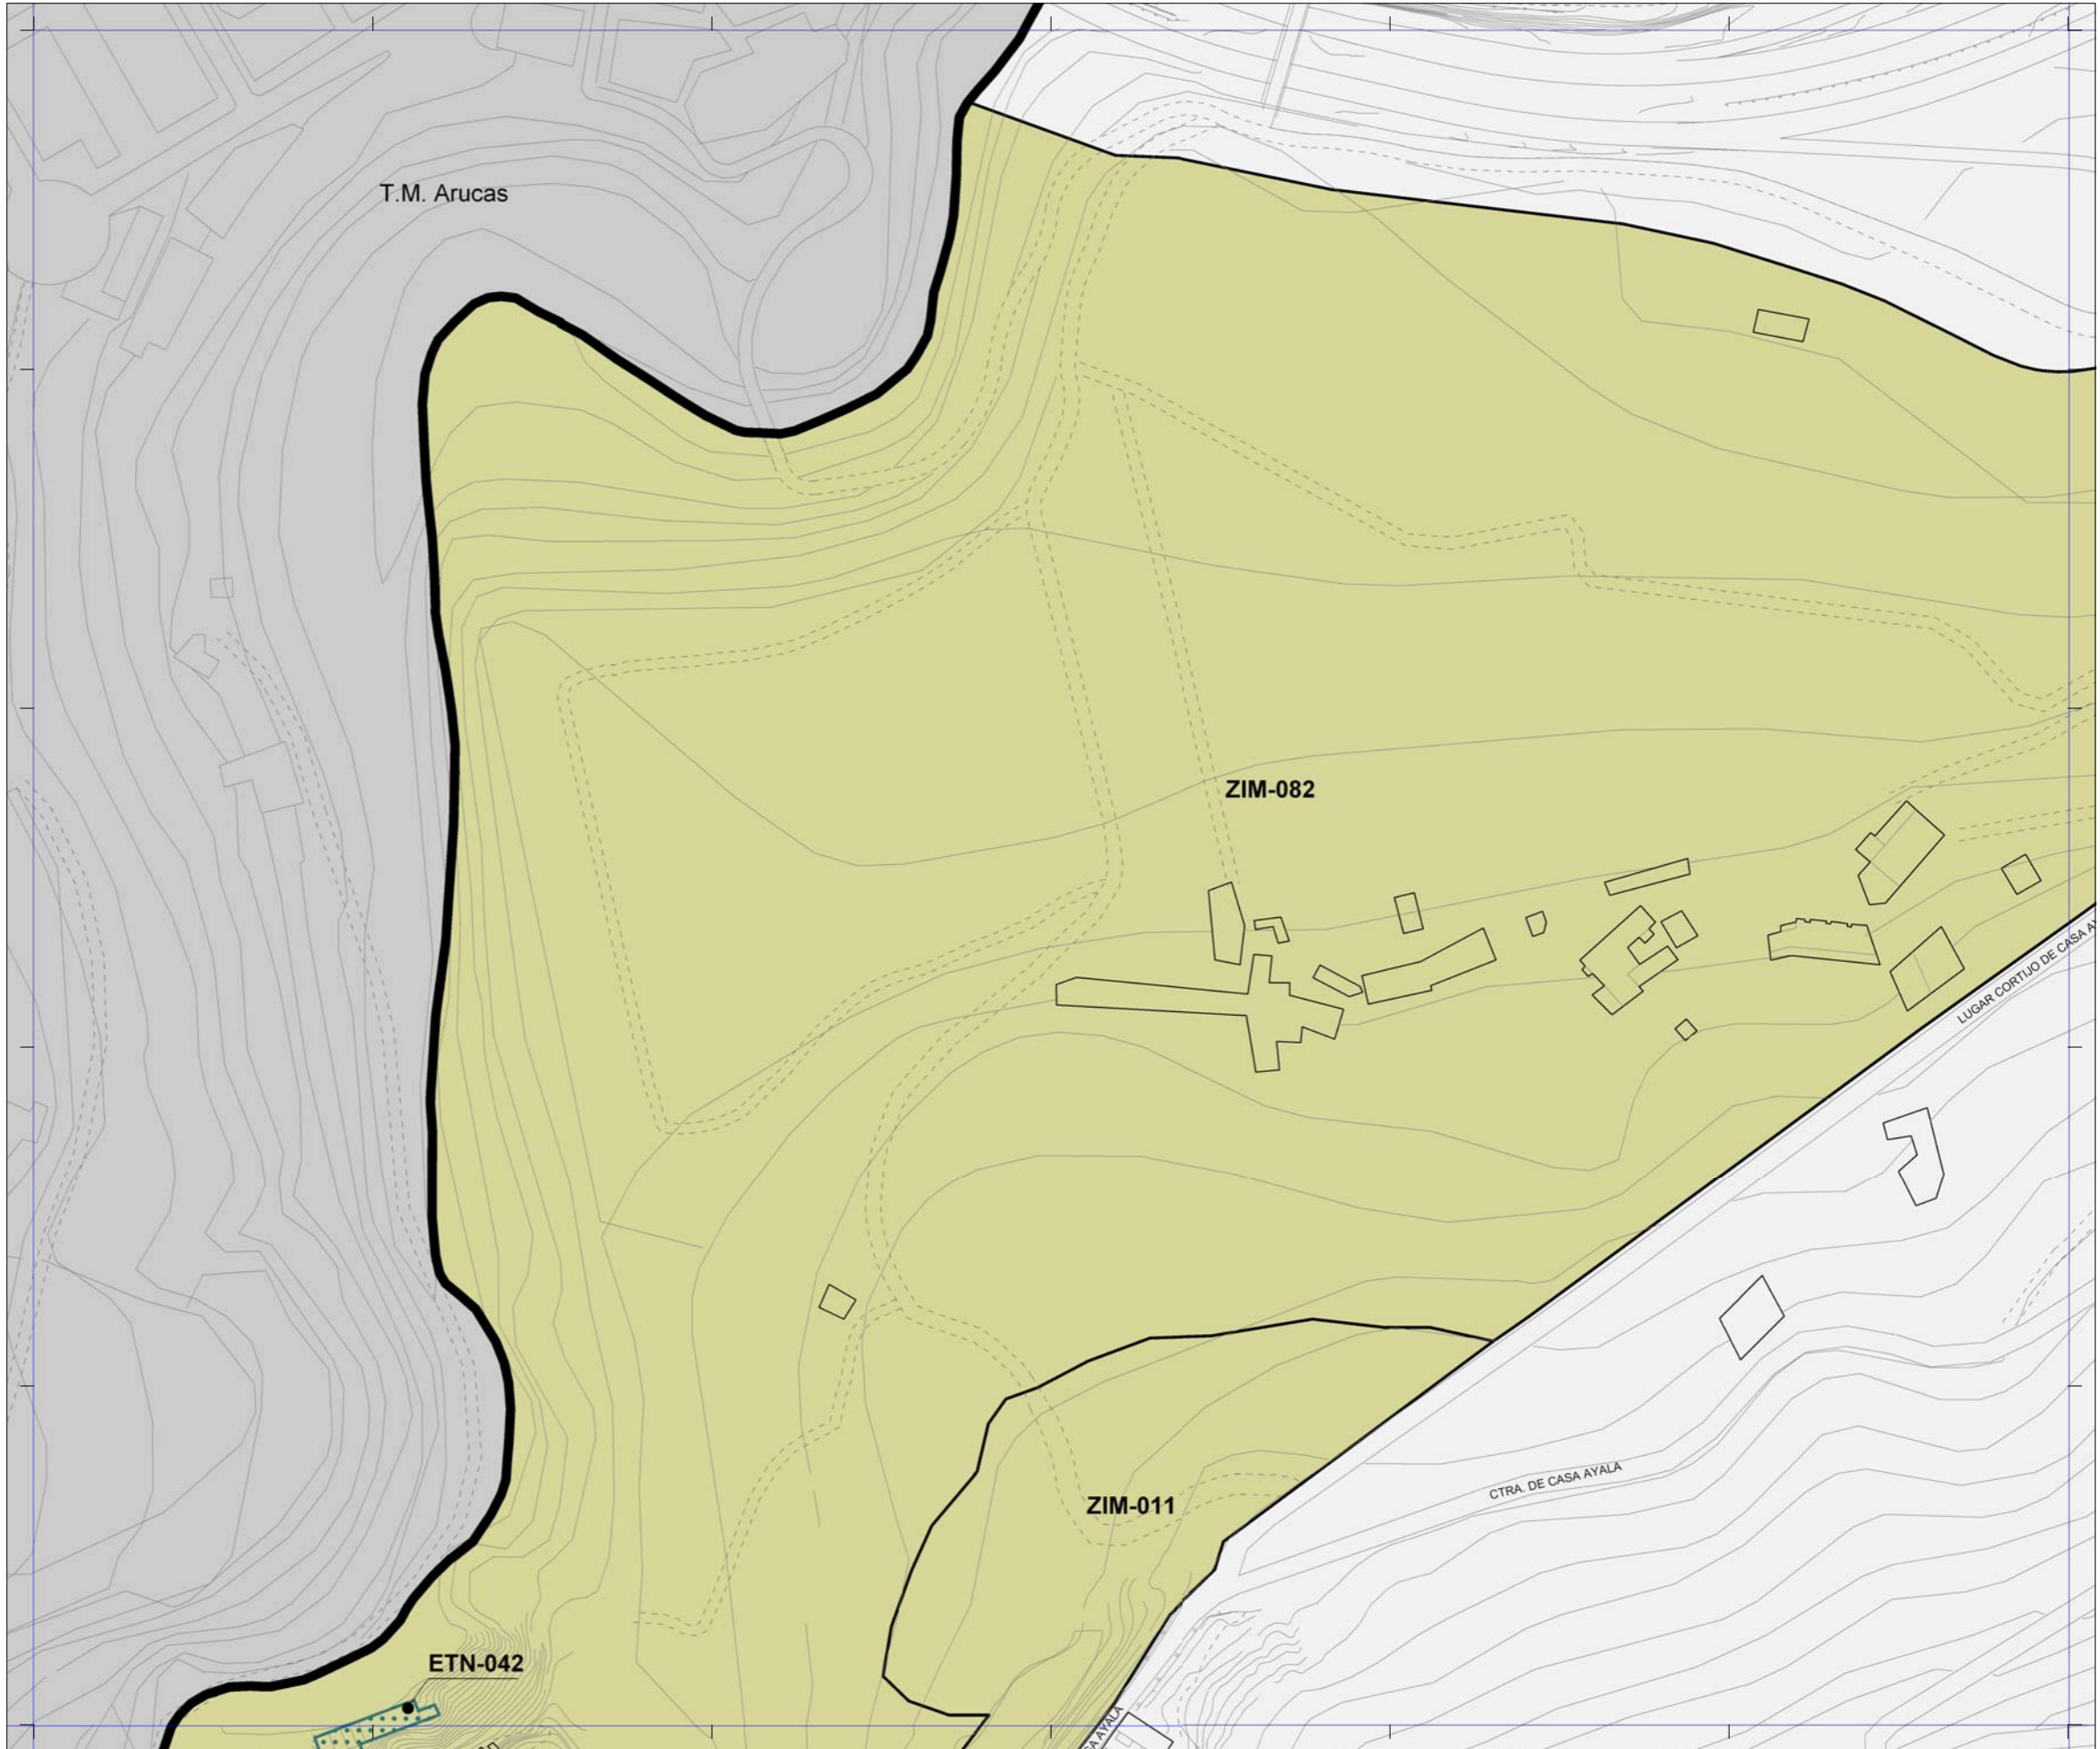

PATRIMONIO PROTEGIDO POR EL PLAN GENERAL

-  [ARQ-000] Patrimonio Arquitectónico
-  [ETN-000] Patrimonio Etnográfico
-  [YAC-000] Patrimonio Arqueológico
-  [ZIM-000] Zonas de Interés Medioambiental

PATRIMONIO PROTEGIDO POR PLANES ESPECIALES

-  Catálogo de edificios protegidos del API-01 [Plan Especial de Protección y Reforma Interior de Vegueta Triana]
-  Catálogo de edificios protegidos del API-09 [Plan Especial de Protección y Reforma Interior de Tafira]

 La localización de los inmuebles catalogados por los Planes Especiales de Protección de Vegueta - Triana y Tafira se muestra con carácter exclusivamente informativo y de lectura global del patrimonio municipal protegido.
 Se remite la consulta jurídicamente válida de sus determinaciones a los respectivos Planes.

Plan General de Ordenación de Las Palmas de Gran Canaria

Adaptación Plena al TR-LOTCEC y a las Directrices de Ordenación General (Ley 19/2003)
Octubre 2012

11-H	11-I
12-I	
13-G	13-H
13-I	

Plano **Catálogo Municipal de Protección**
 Hoja **CP 12-H**