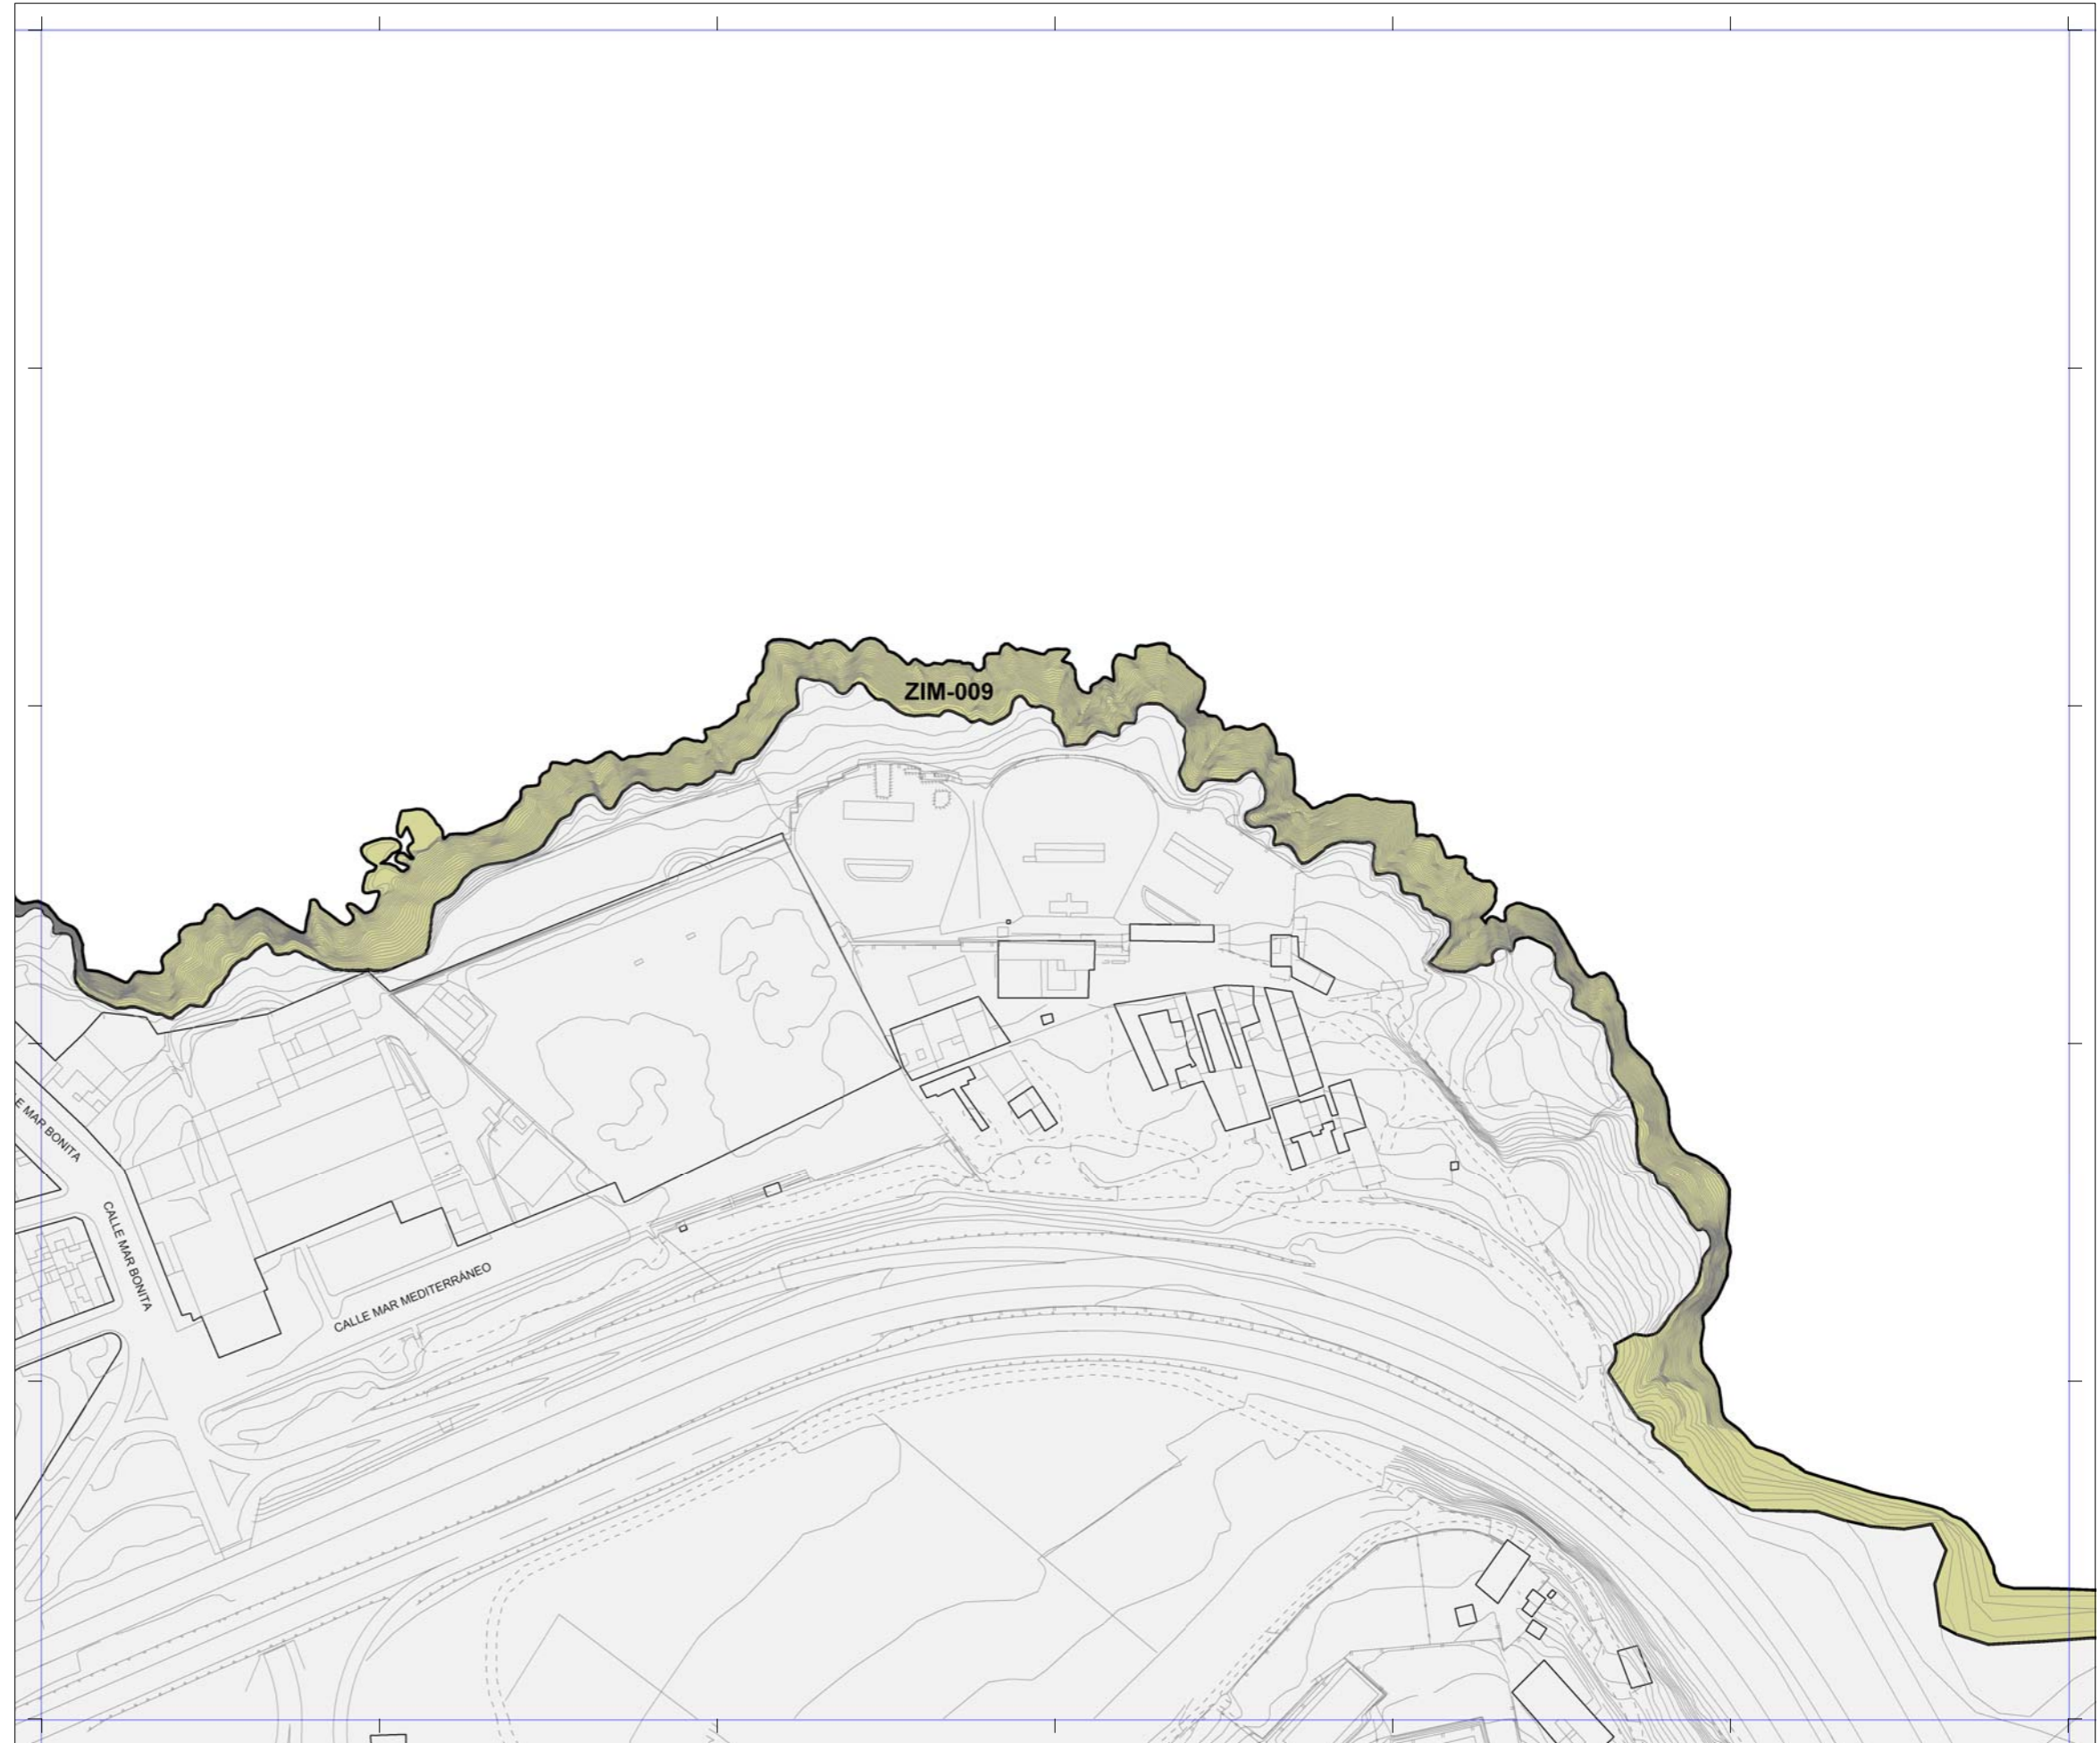

PATRIMONIO PROTEGIDO POR EL PLAN GENERAL

-  [ARQ-000] Patrimonio Arquitectónico
-  [ETN-000] Patrimonio Etnográfico
-  [YAC-000] Patrimonio Arqueológico
-  [ZIM-000] Zonas de Interés Medioambiental

PATRIMONIO PROTEGIDO POR PLANES ESPECIALES

-  Catálogo de edificios protegidos del API-01 [Plan Especial de Protección y Reforma Interior de Vegueta Triana]
-  Catálogo de edificios protegidos del API-09 [Plan Especial de Protección y Reforma Interior de Tafira]

 La localización de los inmuebles catalogados por los Planes Especiales de Protección de Vegueta - Triana y Tafira se muestra con carácter exclusivamente informativo y de lectura global del patrimonio municipal protegido.
 Se remite la consulta jurídicamente válida de sus determinaciones a los respectivos Planes.

Plan General de Ordenación de Las Palmas de Gran Canaria

Adaptación Plena al TR-LOTCEC y a las Directrices de Ordenación General (Ley 19/2003)
Octubre 2012

Plano **Catálogo Municipal de Protección**
 Hoja **CP 11-I**