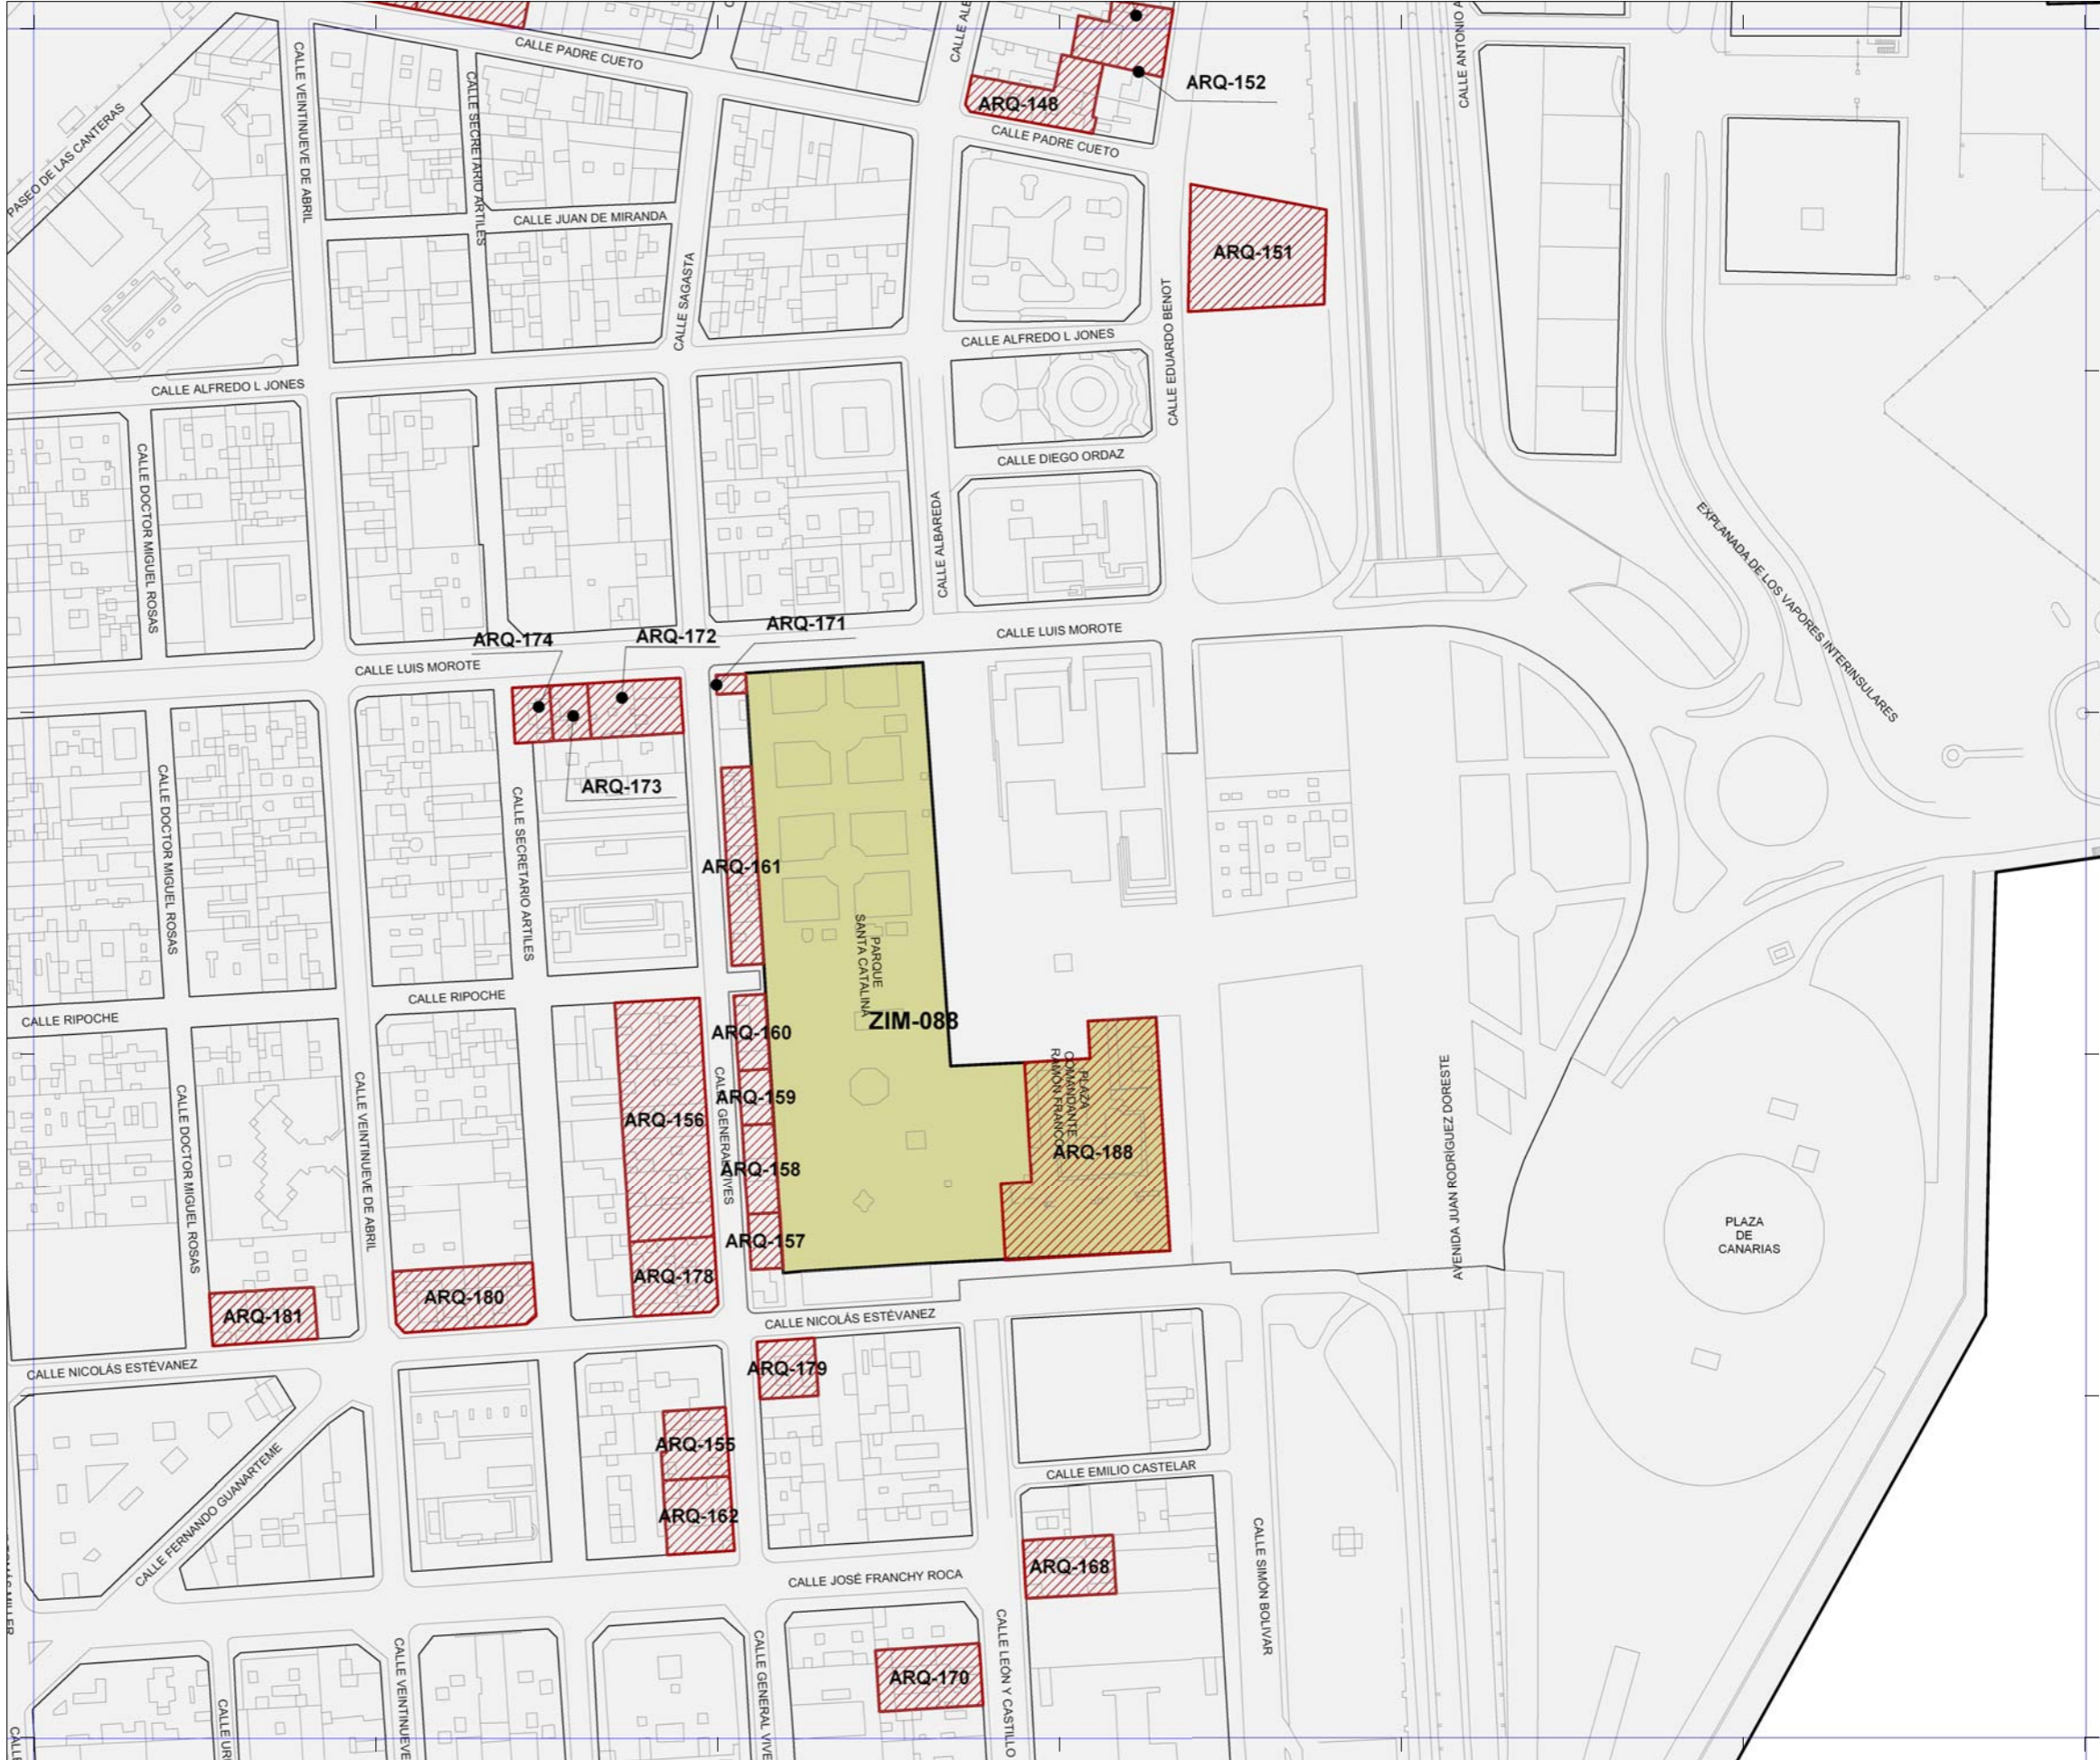

PATRIMONIO PROTEGIDO POR EL PLAN GENERAL	
	[ARQ-000] Patrimonio Arquitectónico
	[ETN-000] Patrimonio Etnográfico
	[YAC-000] Patrimonio Arqueológico
	[ZIM-000] Zonas de Interés Medioambiental
PATRIMONIO PROTEGIDO POR PLANES ESPECIALES	
	Catálogo de edificios protegidos del API-01 [Plan Especial de Protección y Reforma Interior de Vegueta Triana]
	Catálogo de edificios protegidos del API-09 [Plan Especial de Protección y Reforma Interior de Tafira]

La localización de los inmuebles catalogados por los Planes Especiales de Protección de Vegueta - Triana y Tafira se muestra con carácter exclusivamente informativo y de lectura global del patrimonio municipal protegido.  
 Se remite la consulta jurídicamente válida de sus determinaciones a los respectivos Planes.

# Plan General de Ordenación de Las Palmas de Gran Canaria

**Adaptación Plena al TR-LOTCENC y a las Directrices de Ordenación General (Ley 19/2003) Octubre 2012**

Escala 1:2.000

09-P	09-Q	09-R
10-P		10-R
11-P	11-Q	11-R