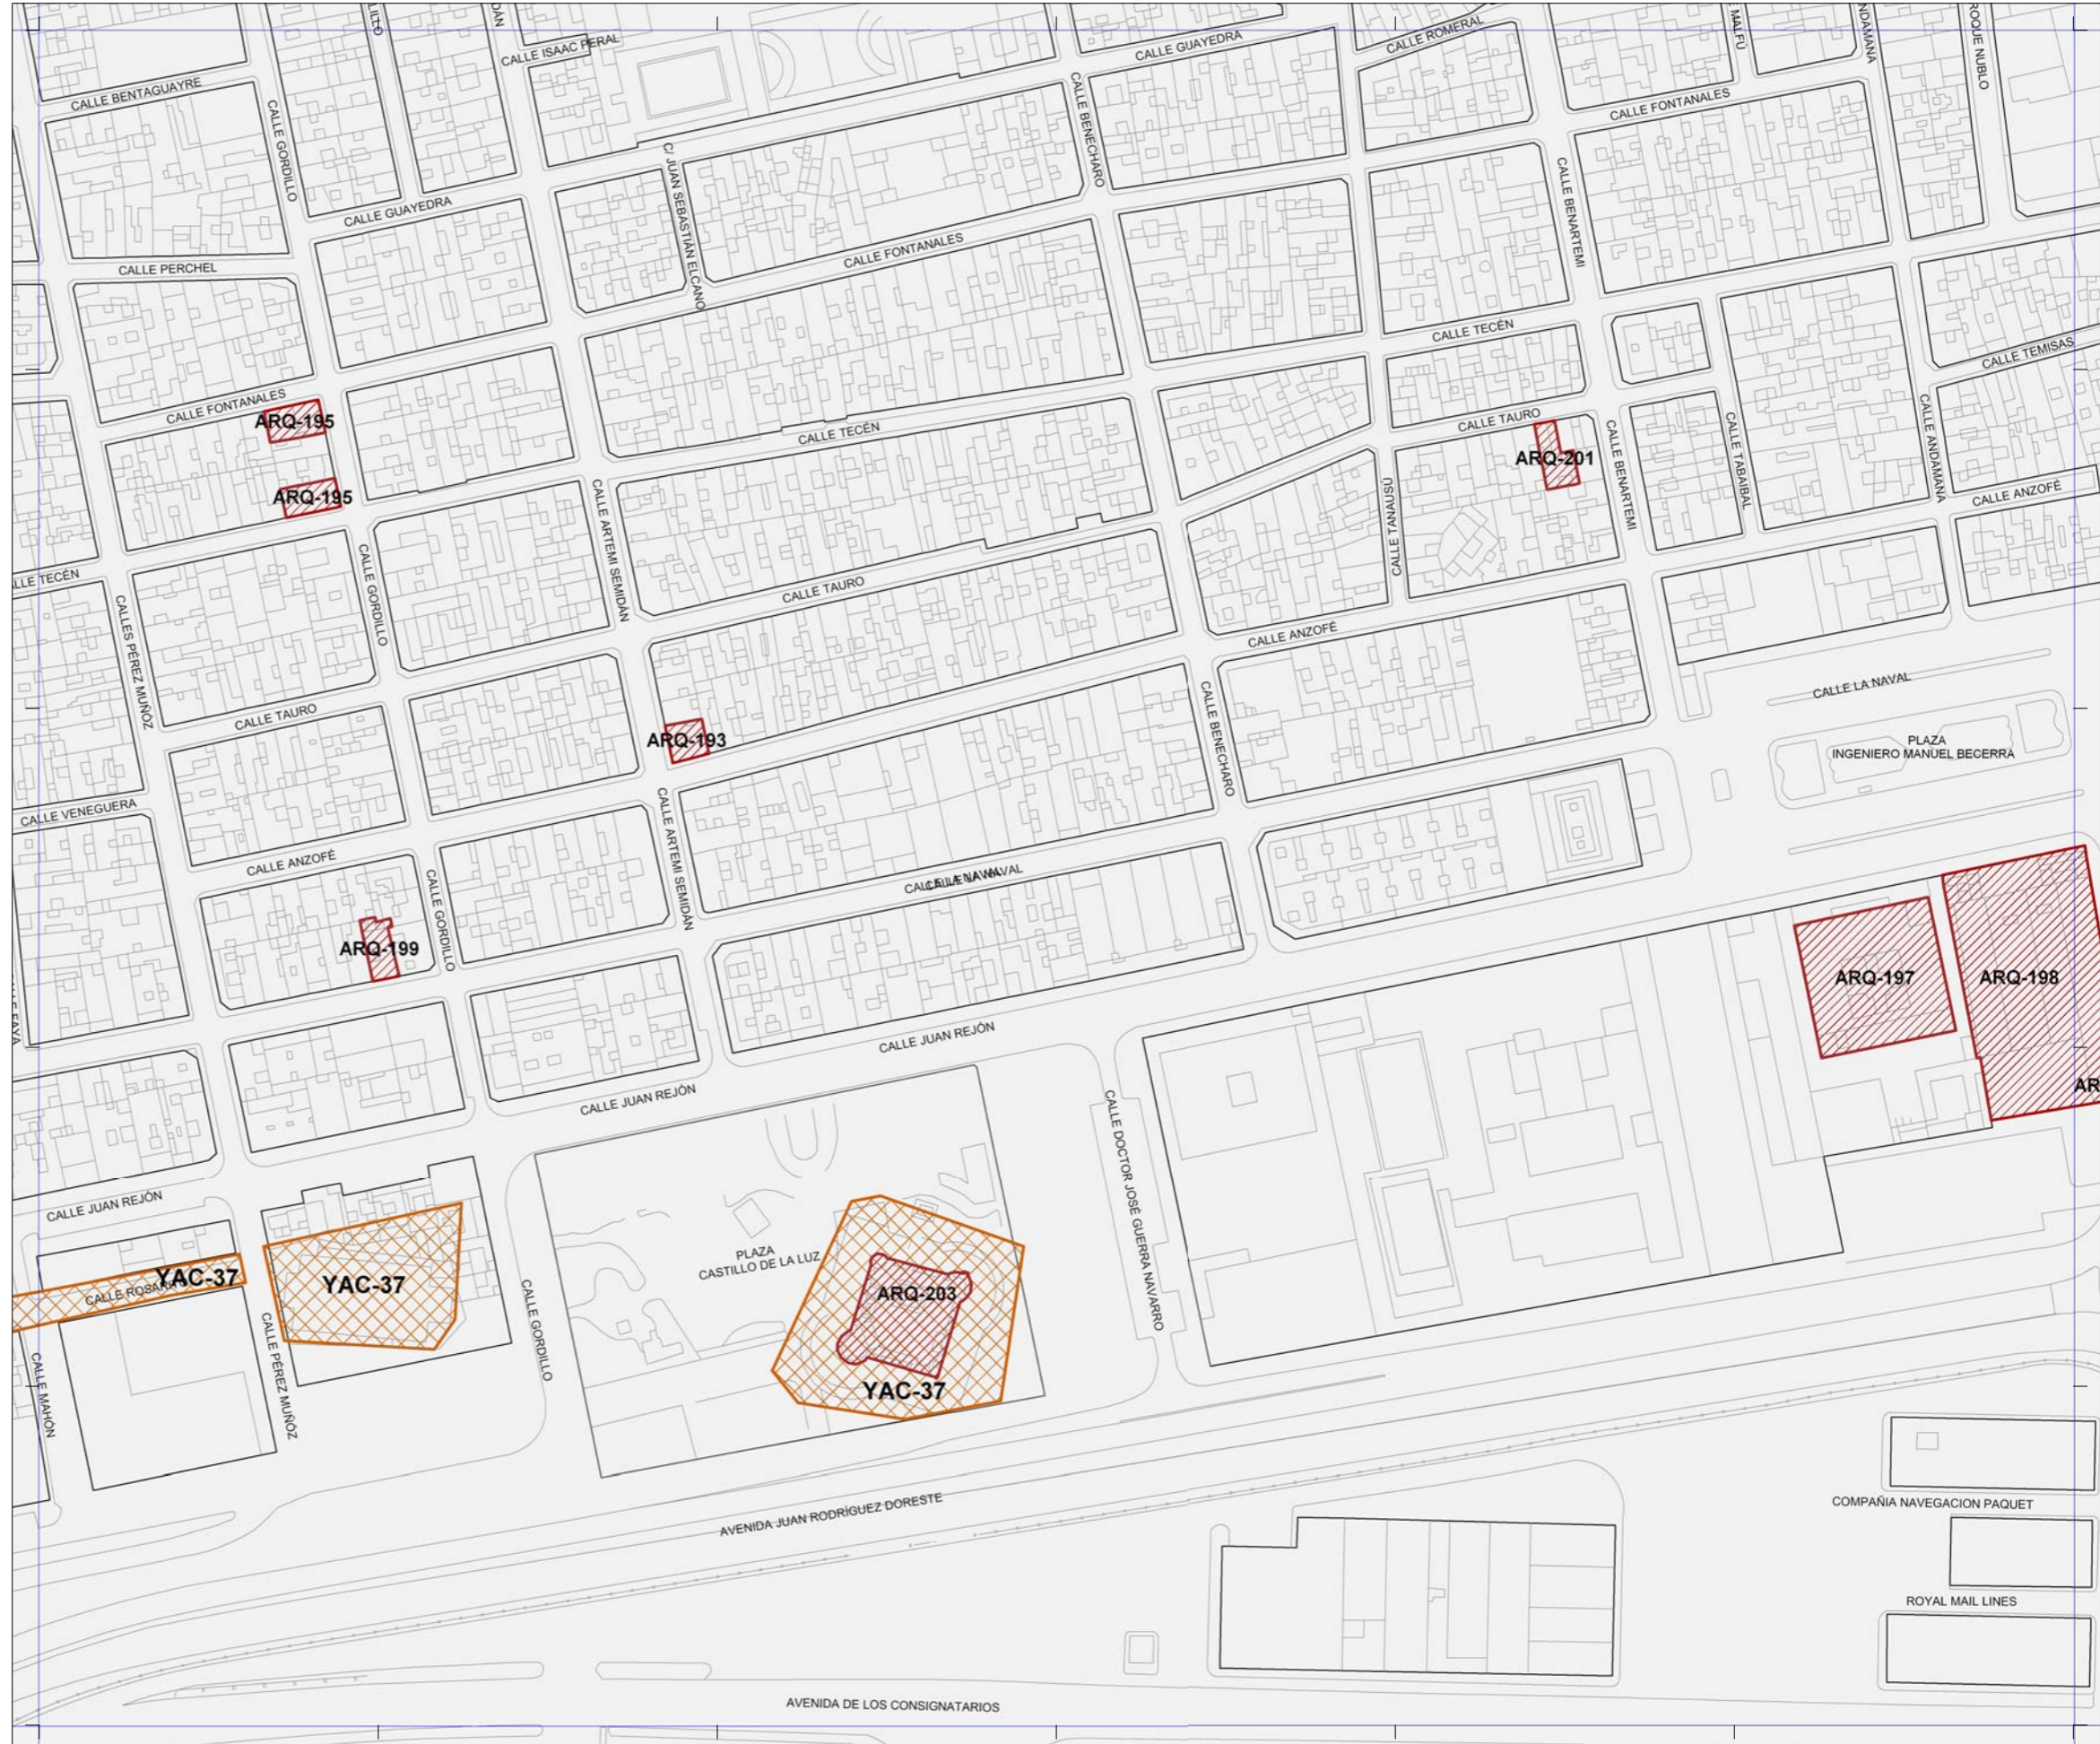

PATRIMONIO PROTEGIDO POR EL PLAN GENERAL	
	[ARQ-000] Patrimonio Arquitectónico
	[ETN-000] Patrimonio Etnográfico
	[YAC-000] Patrimonio Arqueológico
	[ZIM-000] Zonas de Interés Medioambiental

PATRIMONIO PROTEGIDO POR PLANES ESPECIALES	
	Catálogo de edificios protegidos del API-01 [Plan Especial de Protección y Reforma Interior de Vegueta Triana]
	Catálogo de edificios protegidos del API-09 [Plan Especial de Protección y Reforma Interior de Tafira]

La localización de los inmuebles catalogados por los Planes Especiales de Protección de Vegueta - Triana y Tafira se muestra con carácter exclusivamente informativo y de lectura global del patrimonio municipal protegido.  
 Se remite la consulta jurídicamente válida de sus determinaciones a los respectivos Planes.

# Plan General de Ordenación de Las Palmas de Gran Canaria

Adaptación Plena al TR-LOTCENC y a las Directrices de Ordenación General (Ley 19/2003)  
 Octubre 2012

Escala 1:2.000

07-Q	07-R	07-S
08-Q	08-R	08-S
09-Q	09-R	09-S