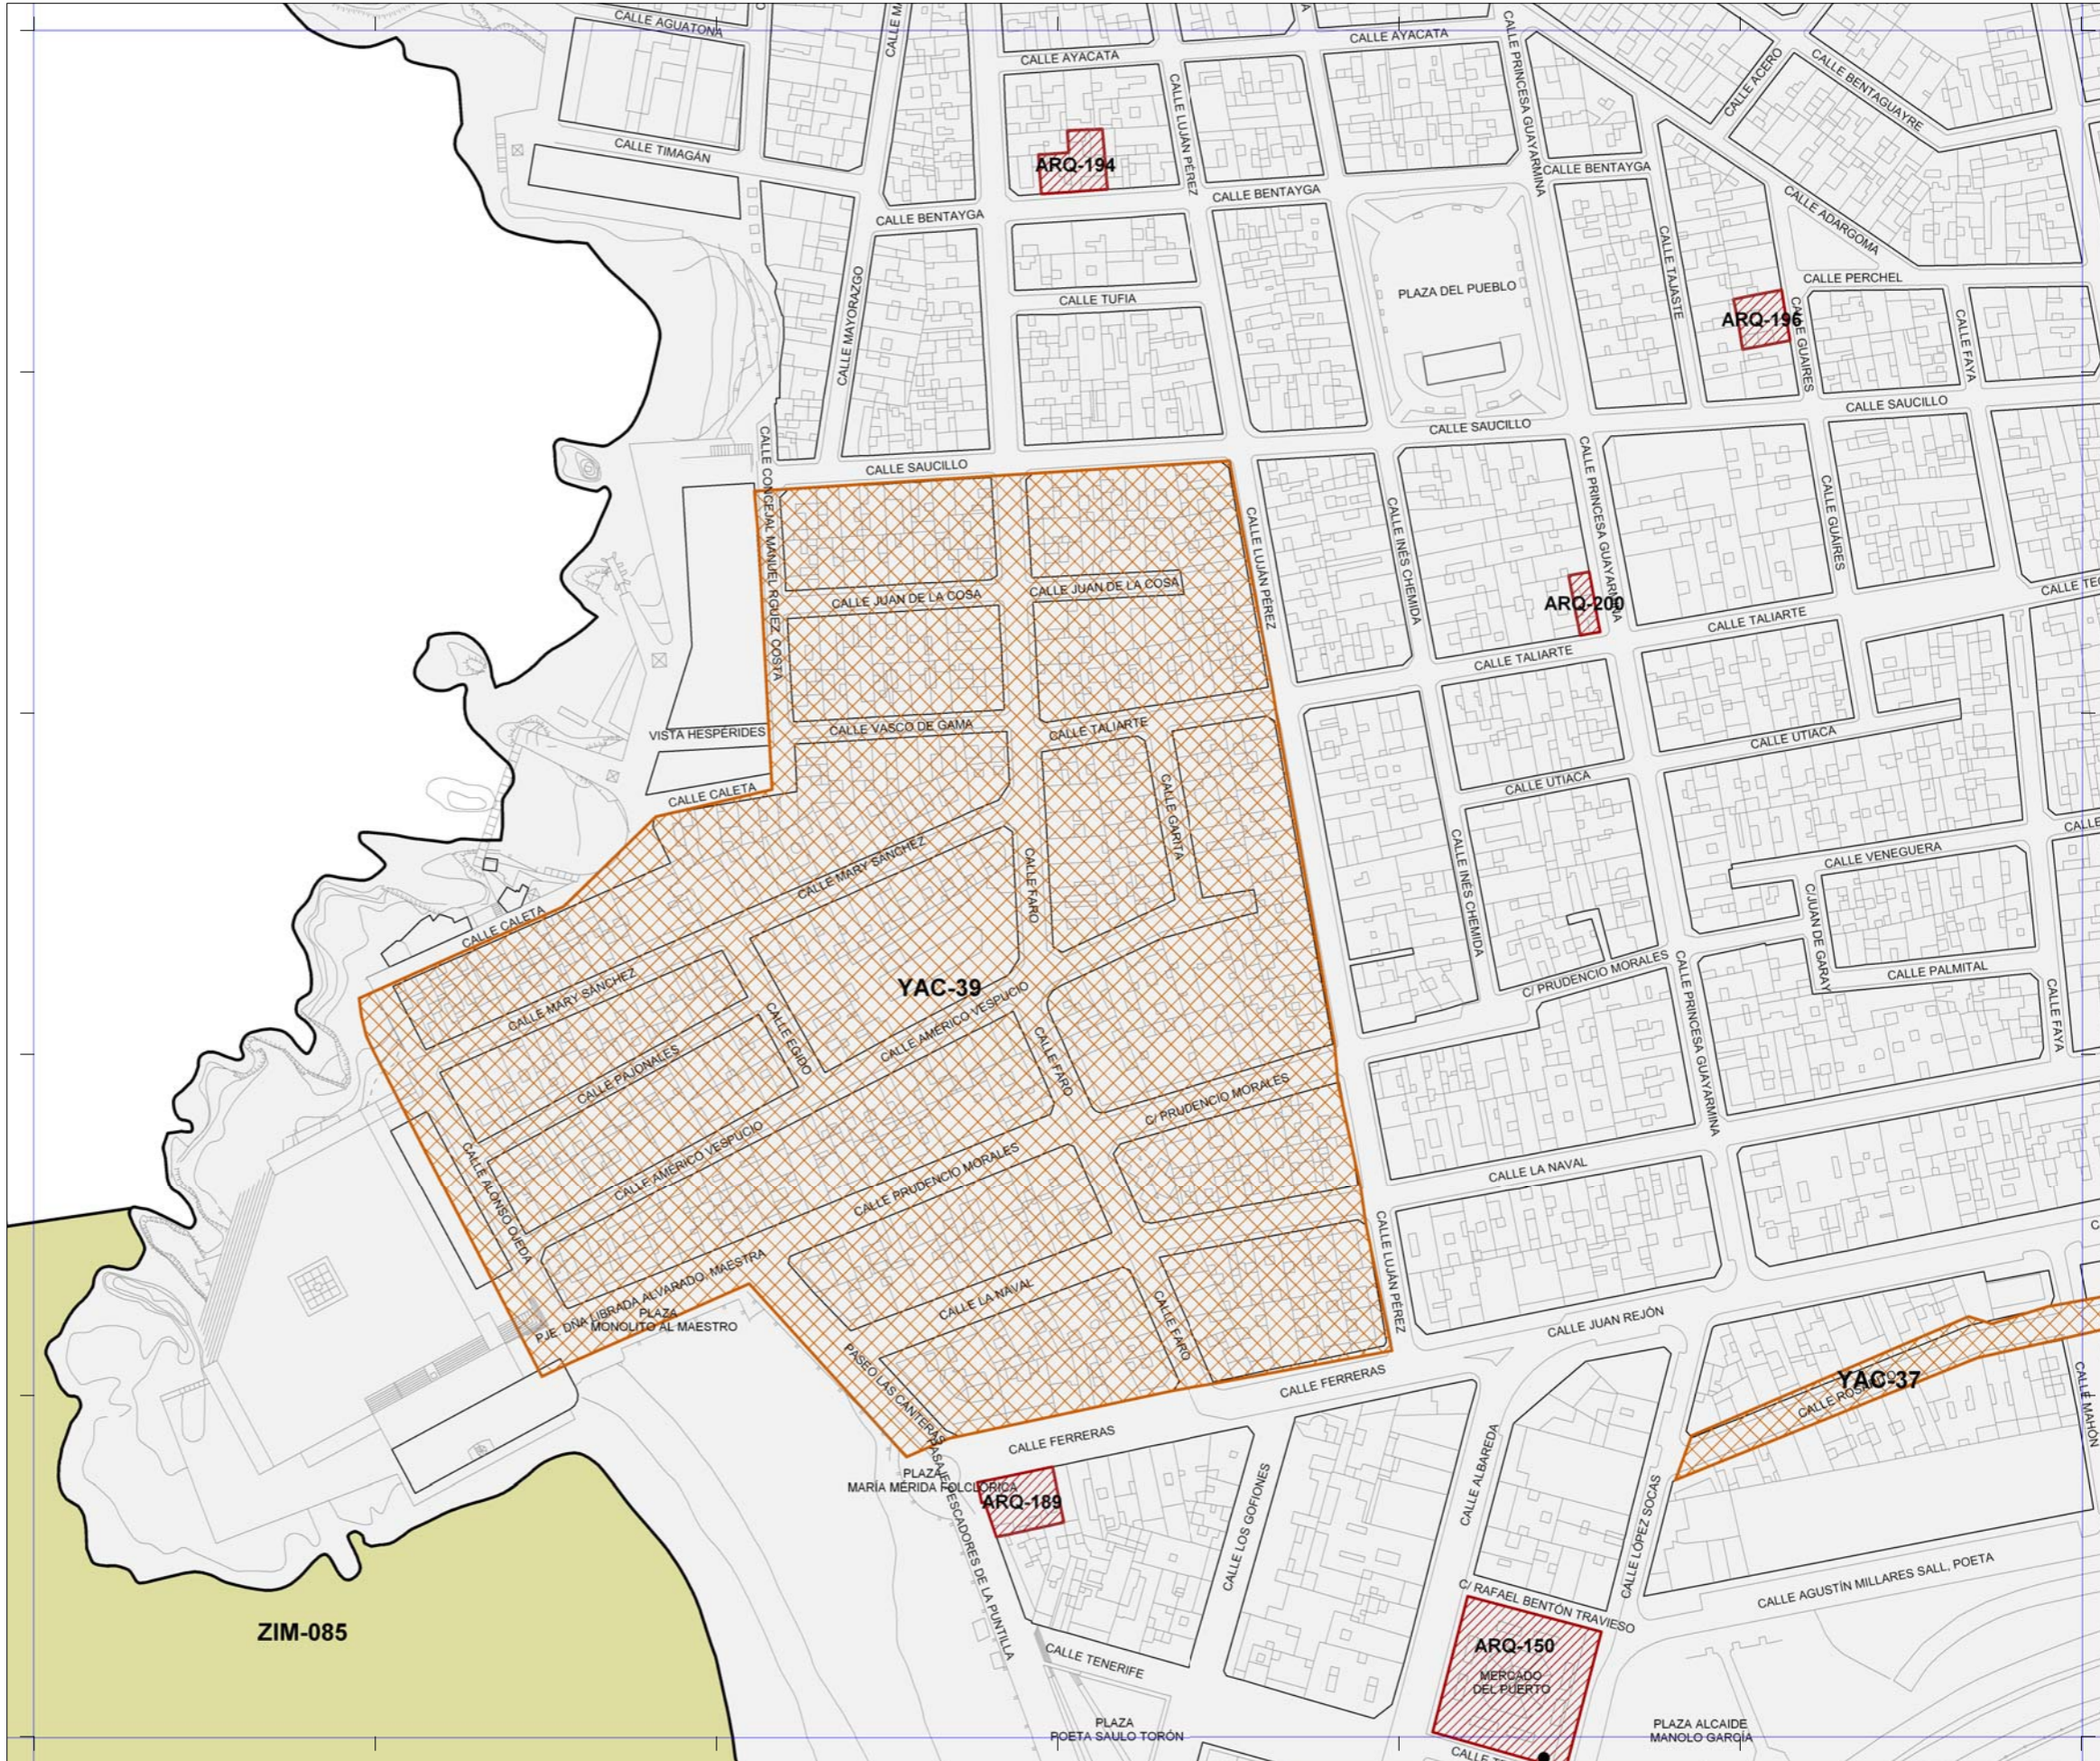

PATRIMONIO PROTEGIDO POR EL PLAN GENERAL

-  [ARQ-000] Patrimonio Arquitectónico
-  [ETN-000] Patrimonio Etnográfico
-  [YAC-000] Patrimonio Arqueológico
-  [ZIM-000] Zonas de Interés Medioambiental

PATRIMONIO PROTEGIDO POR PLANES ESPECIALES

-  Catálogo de edificios protegidos del API-01
[Plan Especial de Protección y Reforma Interior de Vegueta Triana]
-  Catálogo de edificios protegidos del API-09
[Plan Especial de Protección y Reforma Interior de Tafira]

 La localización de los inmuebles catalogados por los Planes Especiales de Protección de Vegueta - Triana y Tafira se muestra con carácter exclusivamente informativo y de lectura global del patrimonio municipal protegido.
 Se remite la consulta jurídicamente válida de sus determinaciones a los respectivos Planes.