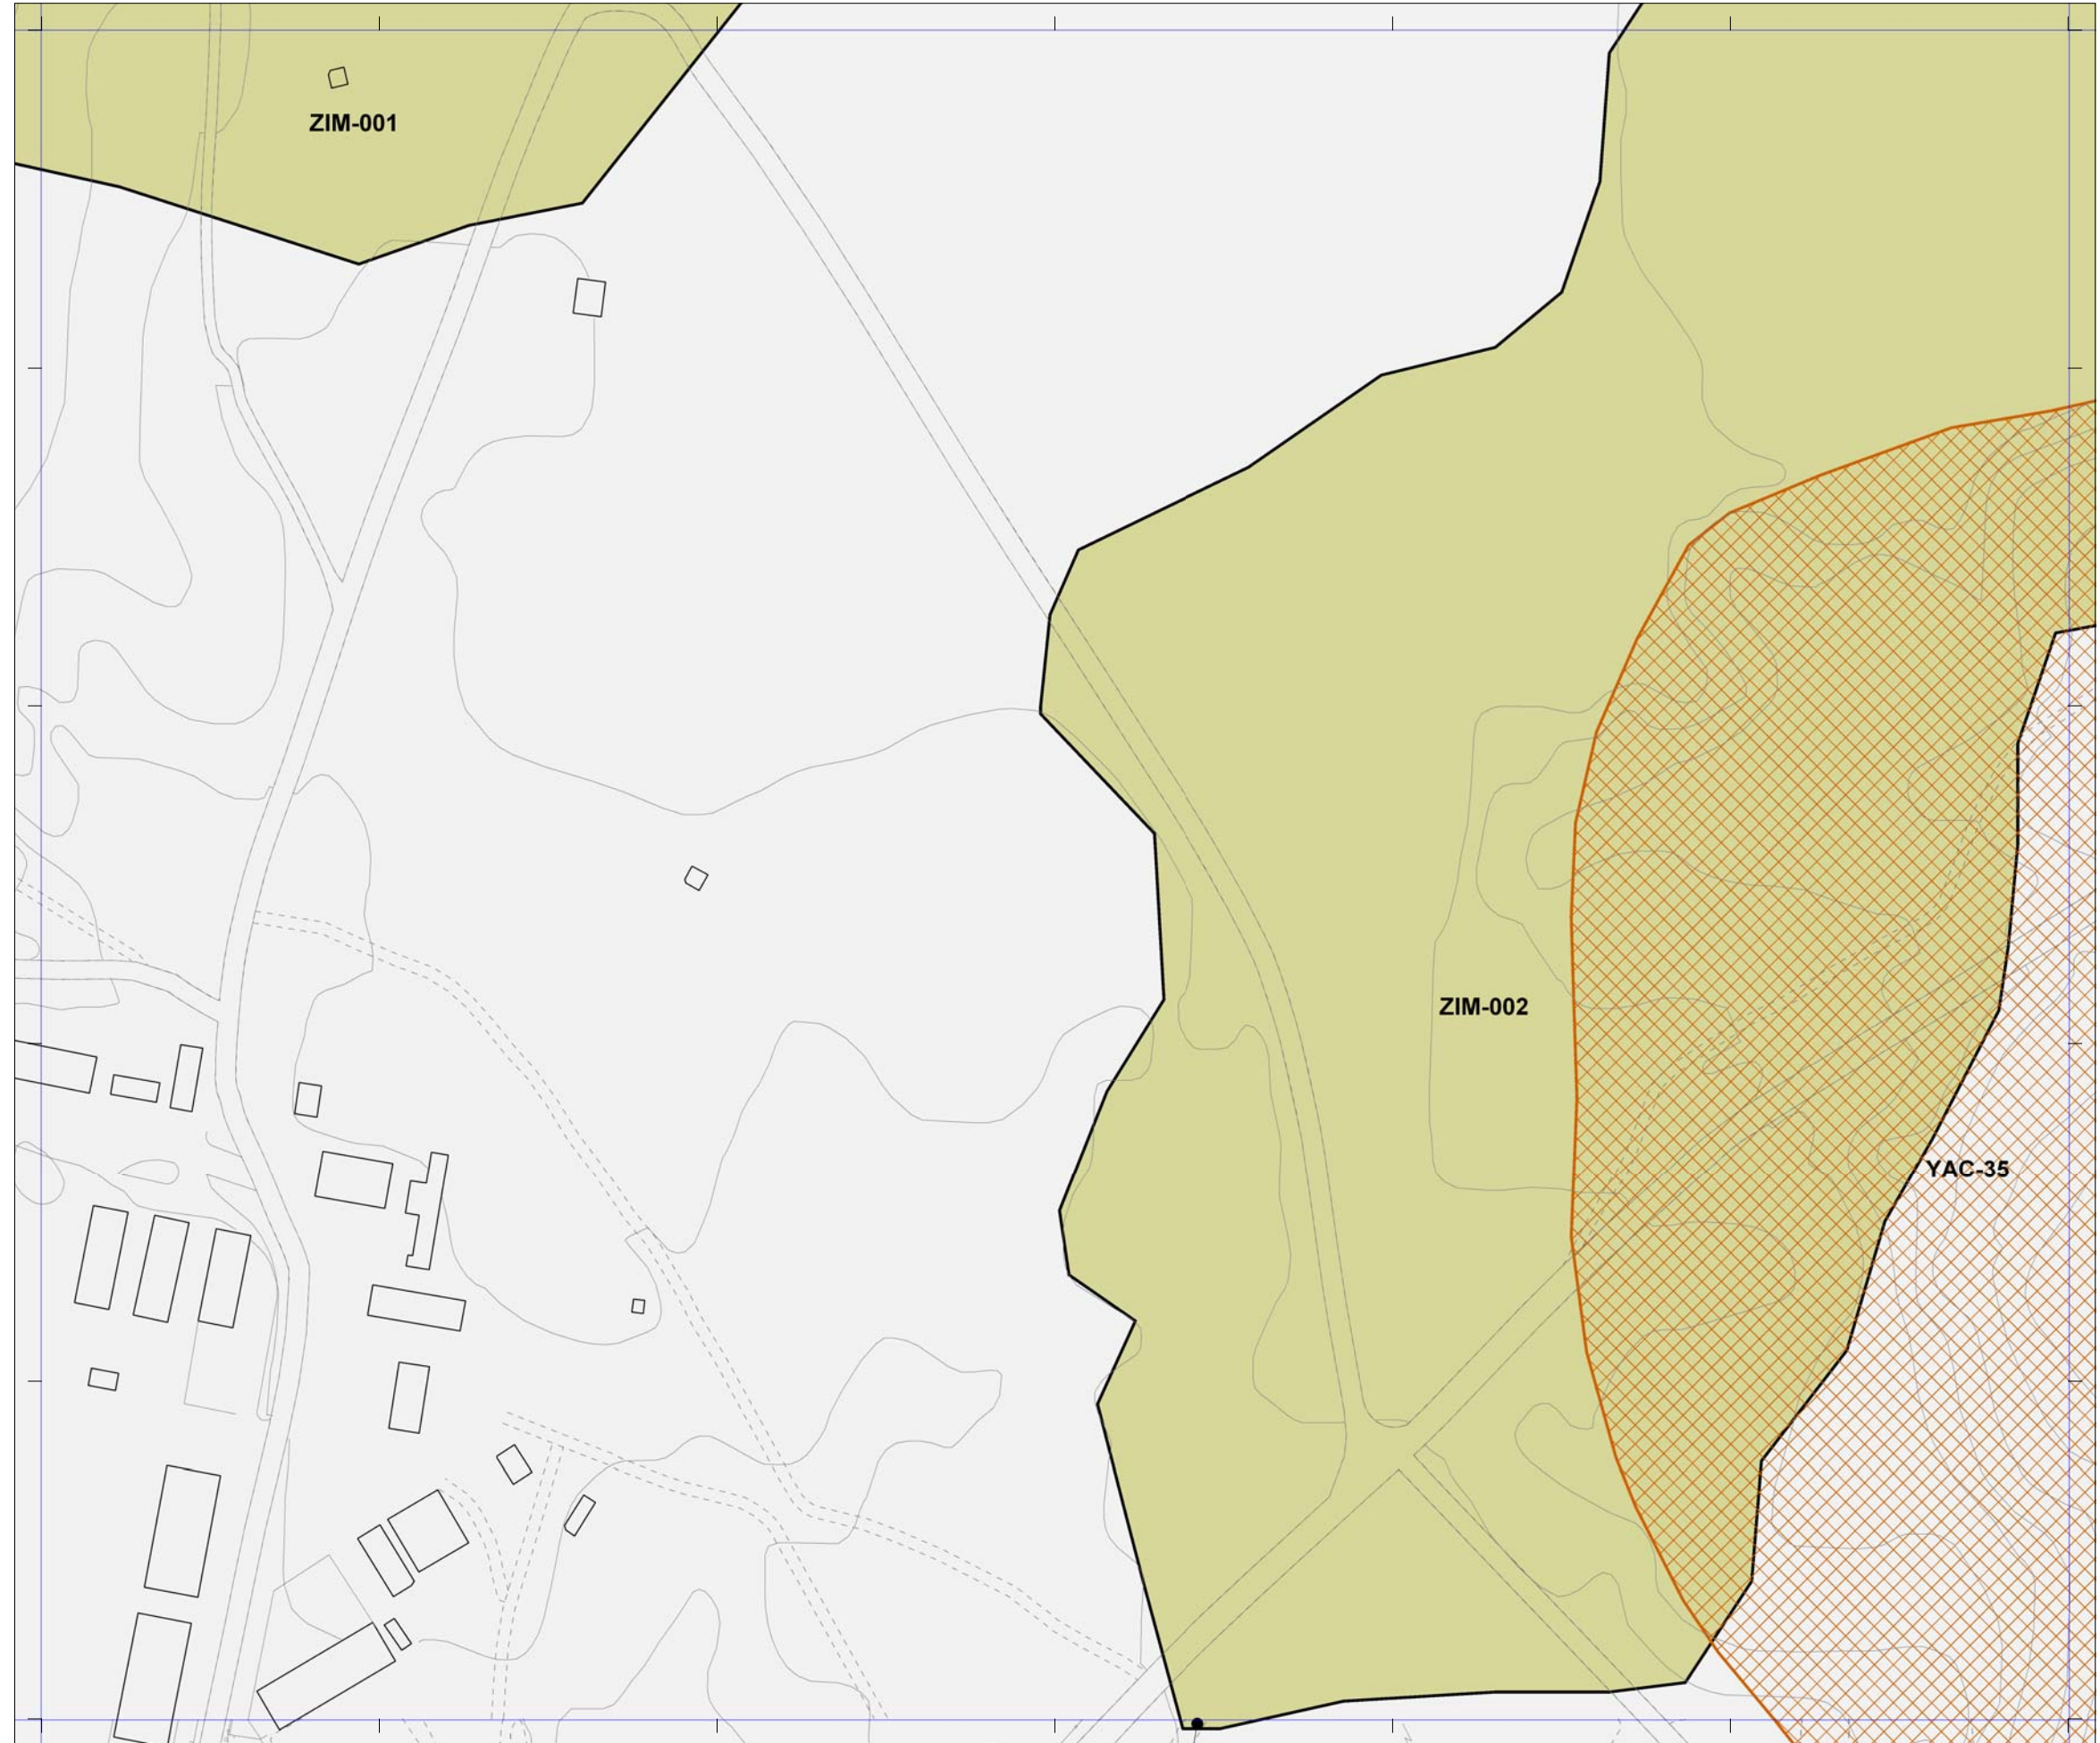

PATRIMONIO PROTEGIDO POR EL PLAN GENERAL

- [ARQ-000] Patrimonio Arquitectónico
- [ETN-000] Patrimonio Etnográfico
- [YAC-000] Patrimonio Arqueológico
- [ZIM-000] Zonas de Interés Medioambiental

PATRIMONIO PROTEGIDO POR PLANES ESPECIALES

- ⊙ Catálogo de edificios protegidos del API-01 [Plan Especial de Protección y Reforma Interior de Vegueta Triana]
- ⊙ Catálogo de edificios protegidos del API-09 [Plan Especial de Protección y Reforma Interior de Tafira]

⊙ La localización de los inmuebles catalogados por los Planes Especiales de Protección de Vegueta - Triana y Tafira se muestra con carácter exclusivamente informativo y de lectura global del patrimonio municipal protegido.
 ⊙ Se remite la consulta jurídicamente válida de sus determinaciones a los respectivos Planes.

Plan General de Ordenación de Las Palmas de Gran Canaria

Adaptación Plena al TR-LOTCEC y a las Directrices de Ordenación General (Ley 19/2003)
Octubre 2012

| | | |
|------|------|------|
| 04-Q | 04-R | 04-S |
| 05-Q | 05-R | 05-S |
| 06-Q | 06-R | 06-S |