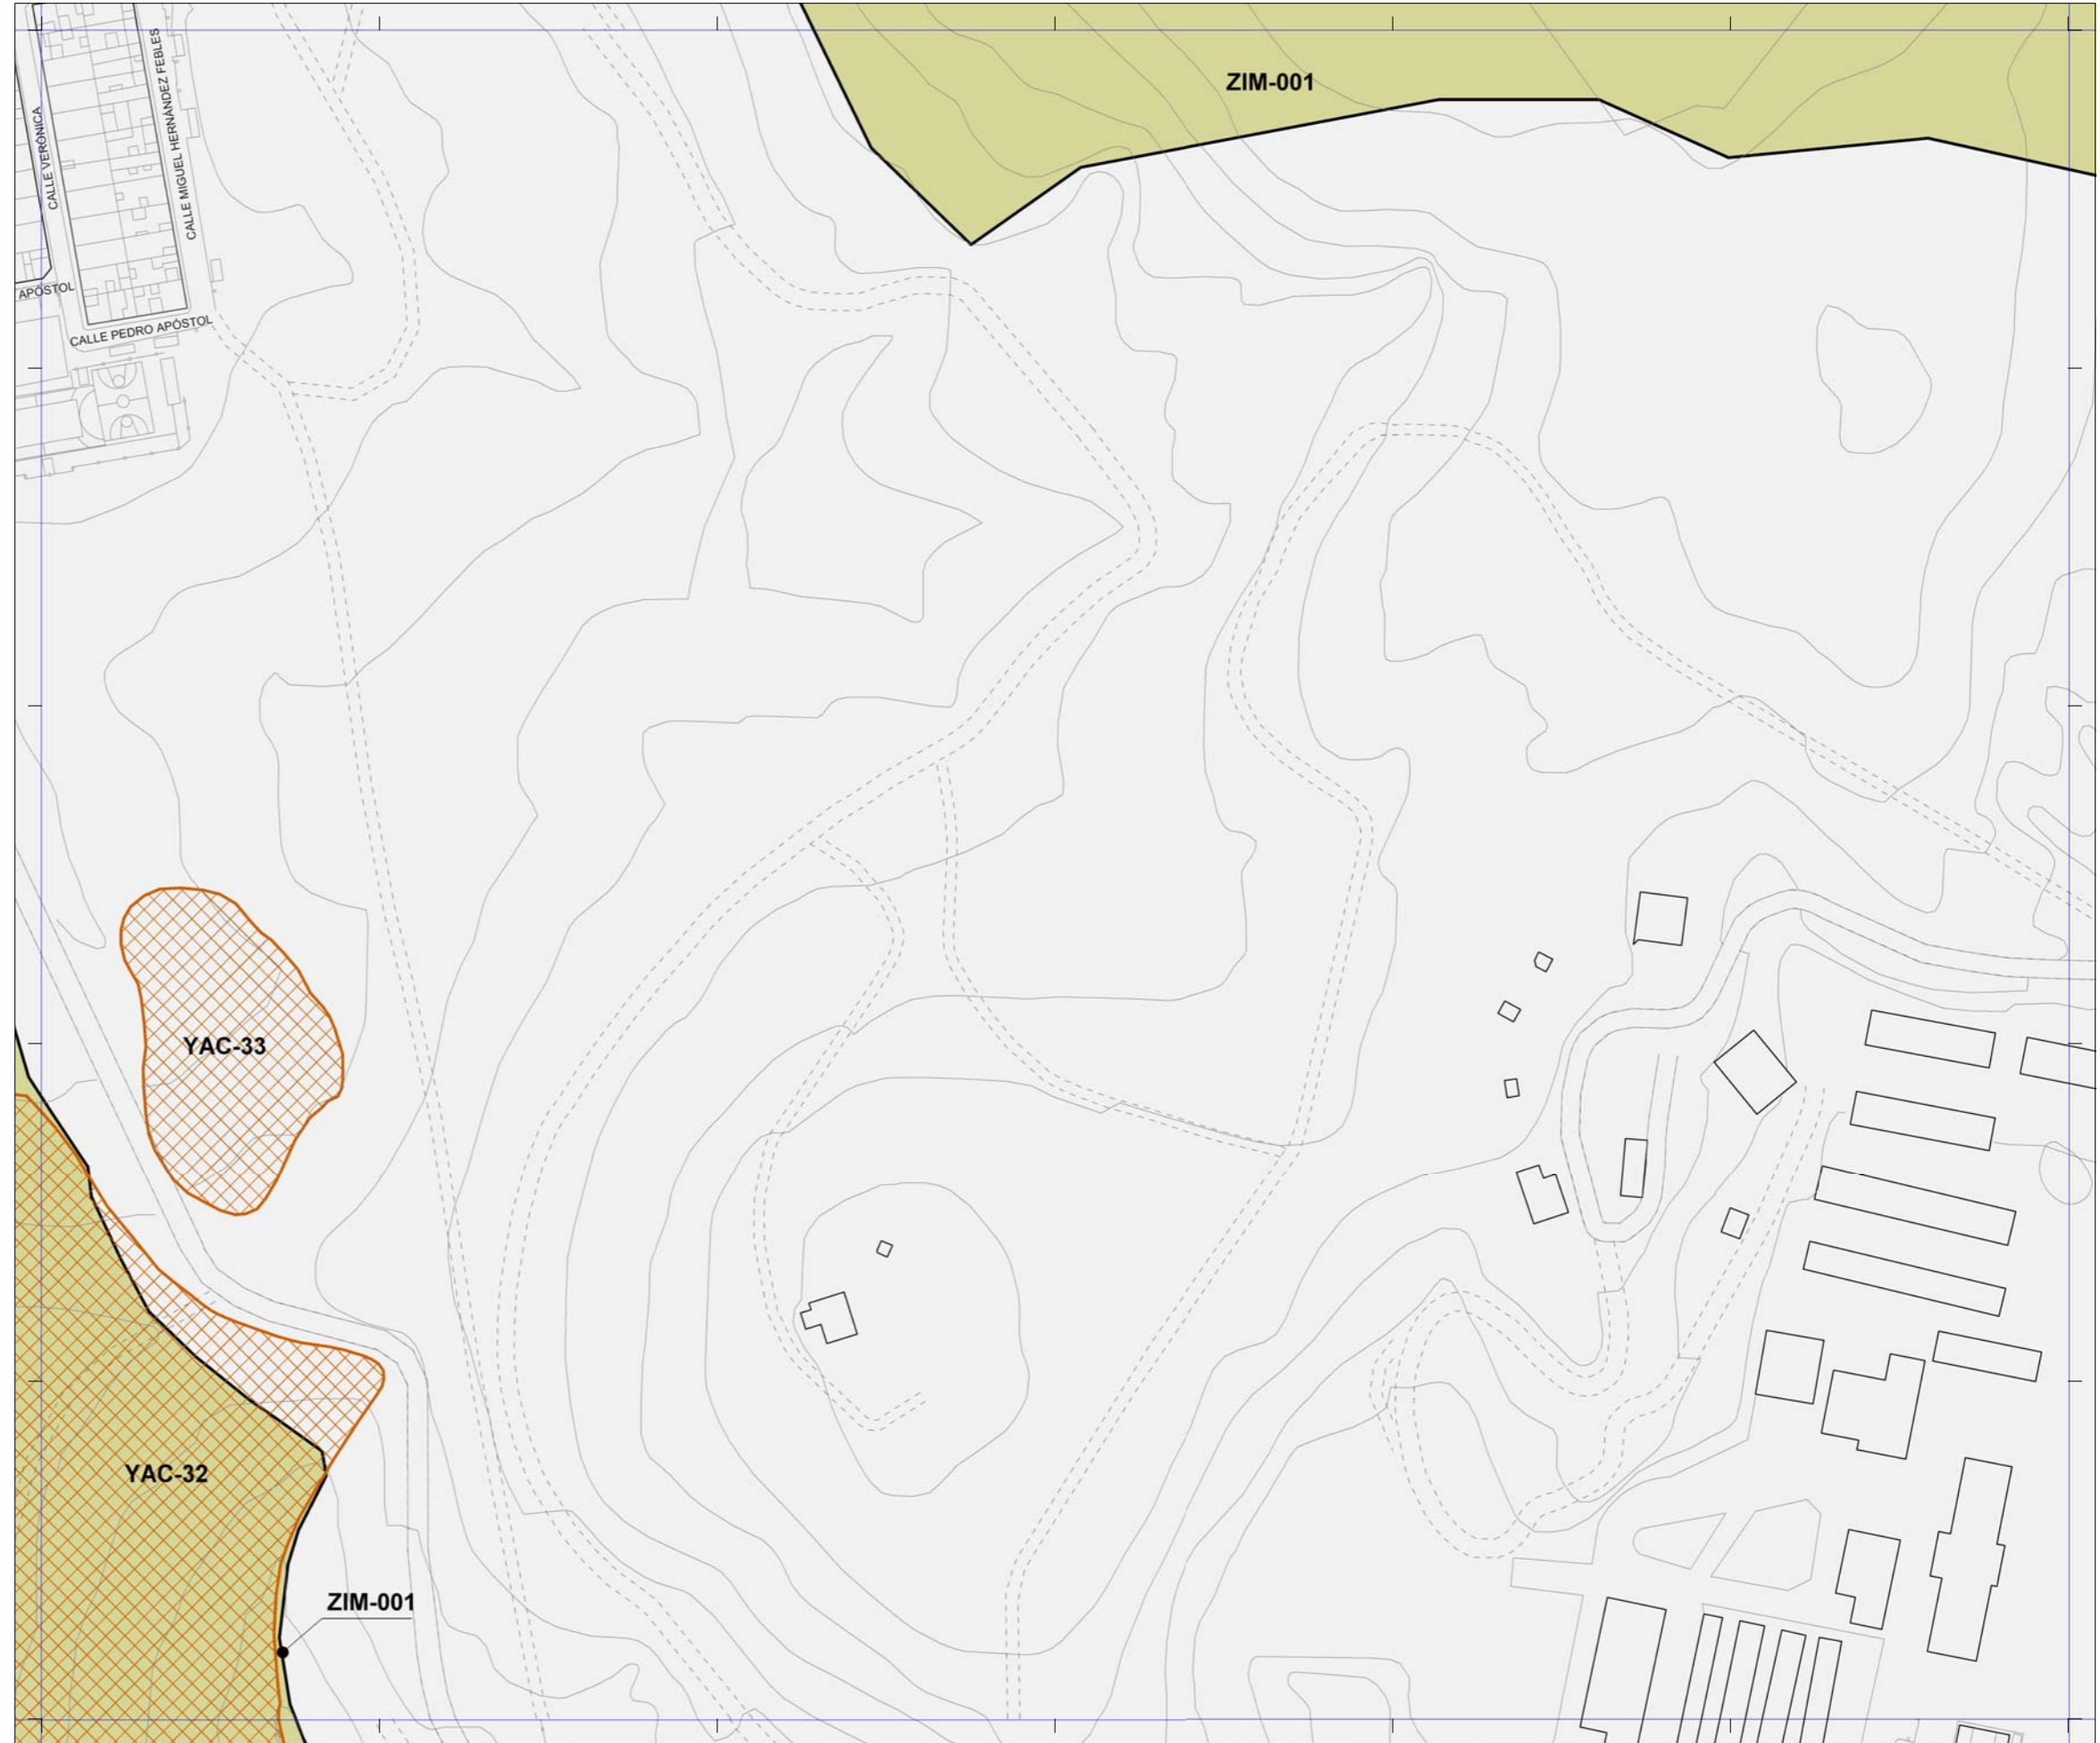

PATRIMONIO PROTEGIDO POR EL PLAN GENERAL	
	[ARQ-000] Patrimonio Arquitectónico
	[ETN-000] Patrimonio Etnográfico
	[YAC-000] Patrimonio Arqueológico
	[ZIM-000] Zonas de Interés Medioambiental

PATRIMONIO PROTEGIDO POR PLANES ESPECIALES	
	Catálogo de edificios protegidos del API-01 [Plan Especial de Protección y Reforma Interior de Vegueta Triana]
	Catálogo de edificios protegidos del API-09 [Plan Especial de Protección y Reforma Interior de Tafira]

La localización de los inmuebles catalogados por los Planes Especiales de Protección de Vegueta - Triana y Tafira se muestra con carácter exclusivamente informativo y de lectura global del patrimonio municipal protegido.
 Se remite la consulta jurídicamente válida de sus determinaciones a los respectivos Planes.

Plan General de Ordenación de Las Palmas de Gran Canaria

Adaptación Plena al TR-LOTCEC y a las Directrices de Ordenación General (Ley 19/2003)
Octubre 2012

Escala 1:2.000

04-P	04-Q	04-R
05-P	05-Q	05-R
06-P	06-Q	06-R

Plano **Catálogo Municipal de Protección**
 Hoja **CP 05-Q**