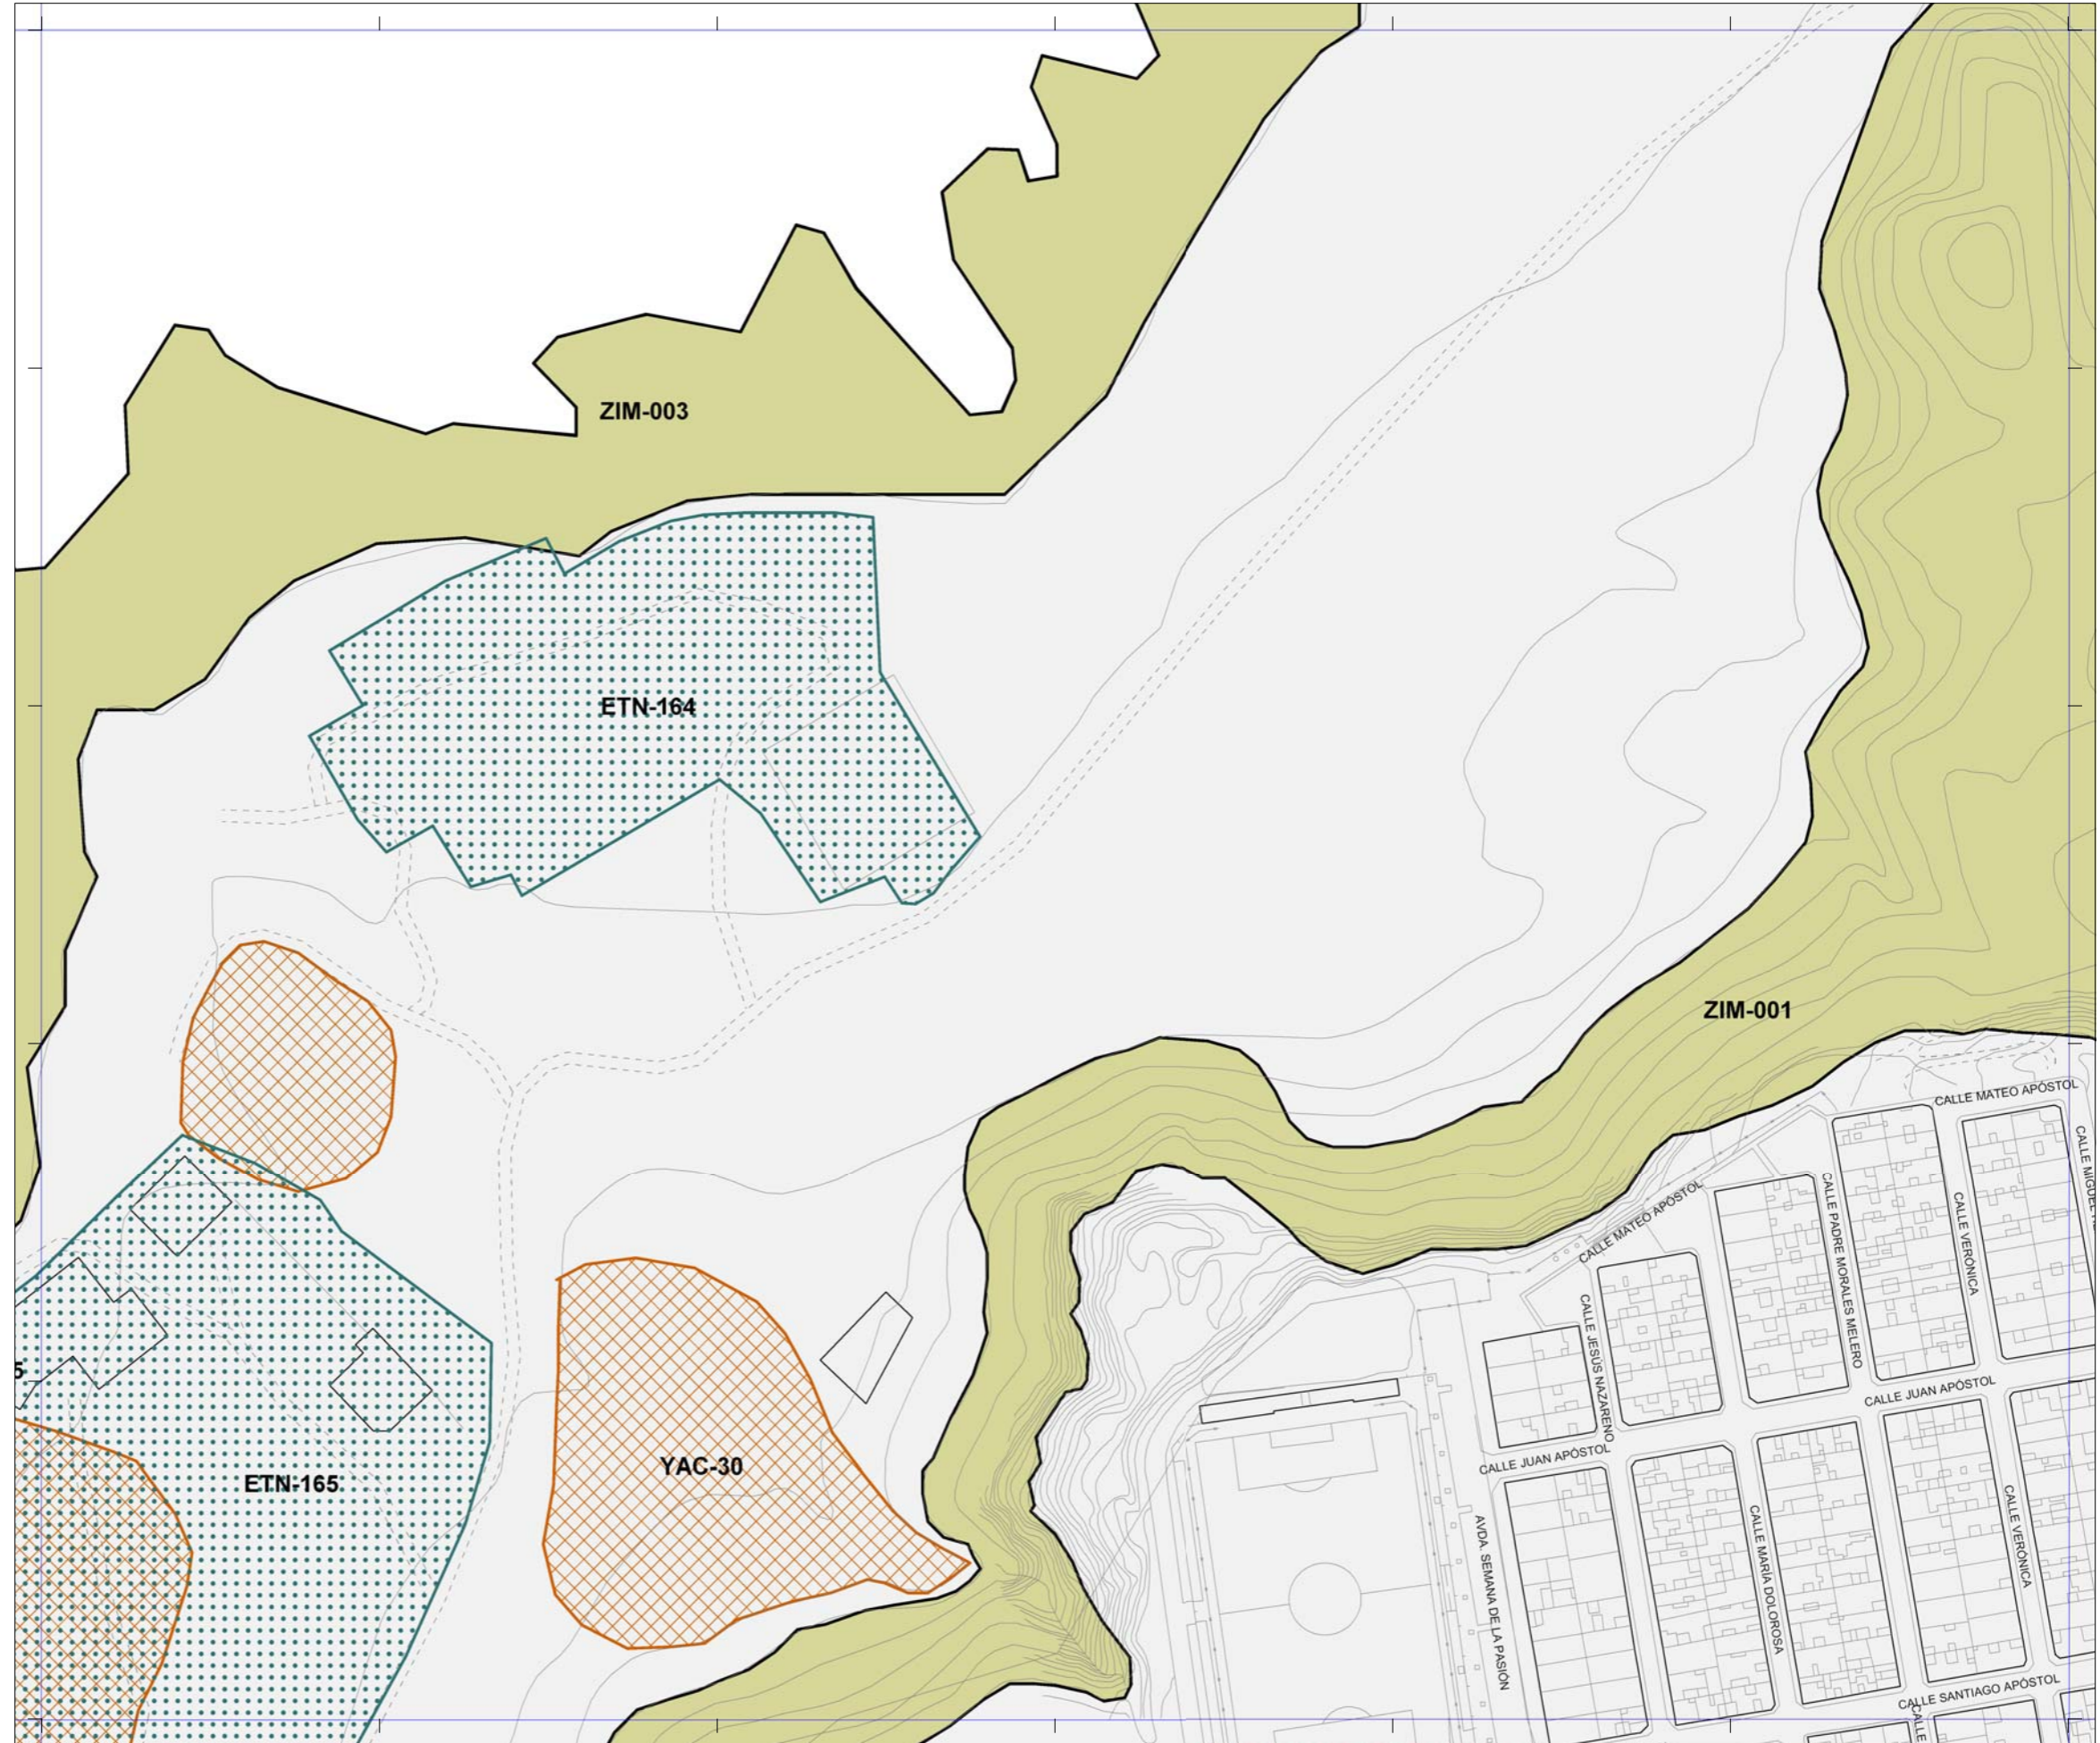

PATRIMONIO PROTEGIDO POR EL PLAN GENERAL	
	[ARQ-000] Patrimonio Arquitectónico
	[ETN-000] Patrimonio Etnográfico
	[YAC-000] Patrimonio Arqueológico
	[ZIM-000] Zonas de Interés Medioambiental
PATRIMONIO PROTEGIDO POR PLANES ESPECIALES	
	Catálogo de edificios protegidos del API-01 [Plan Especial de Protección y Reforma Interior de Vegueta Triana]
	Catálogo de edificios protegidos del API-09 [Plan Especial de Protección y Reforma Interior de Tafira]

La localización de los inmuebles catalogados por los Planes Especiales de Protección de Vegueta - Triana y Tafira se muestra con carácter exclusivamente informativo y de lectura global del patrimonio municipal protegido.
 Se remite la consulta jurídicamente válida de sus determinaciones a los respectivos Planes.

Plan General de Ordenación de Las Palmas de Gran Canaria

Adaptación Plena al TR-LOTCEC y a las Directrices de Ordenación General (Ley 19/2003)
 Octubre 2012

	03-P	03-Q
04-O	04-P	04-Q
05-O	05-P	05-Q

Plano **Catálogo Municipal de Protección**
 Hoja **CP 04-P**