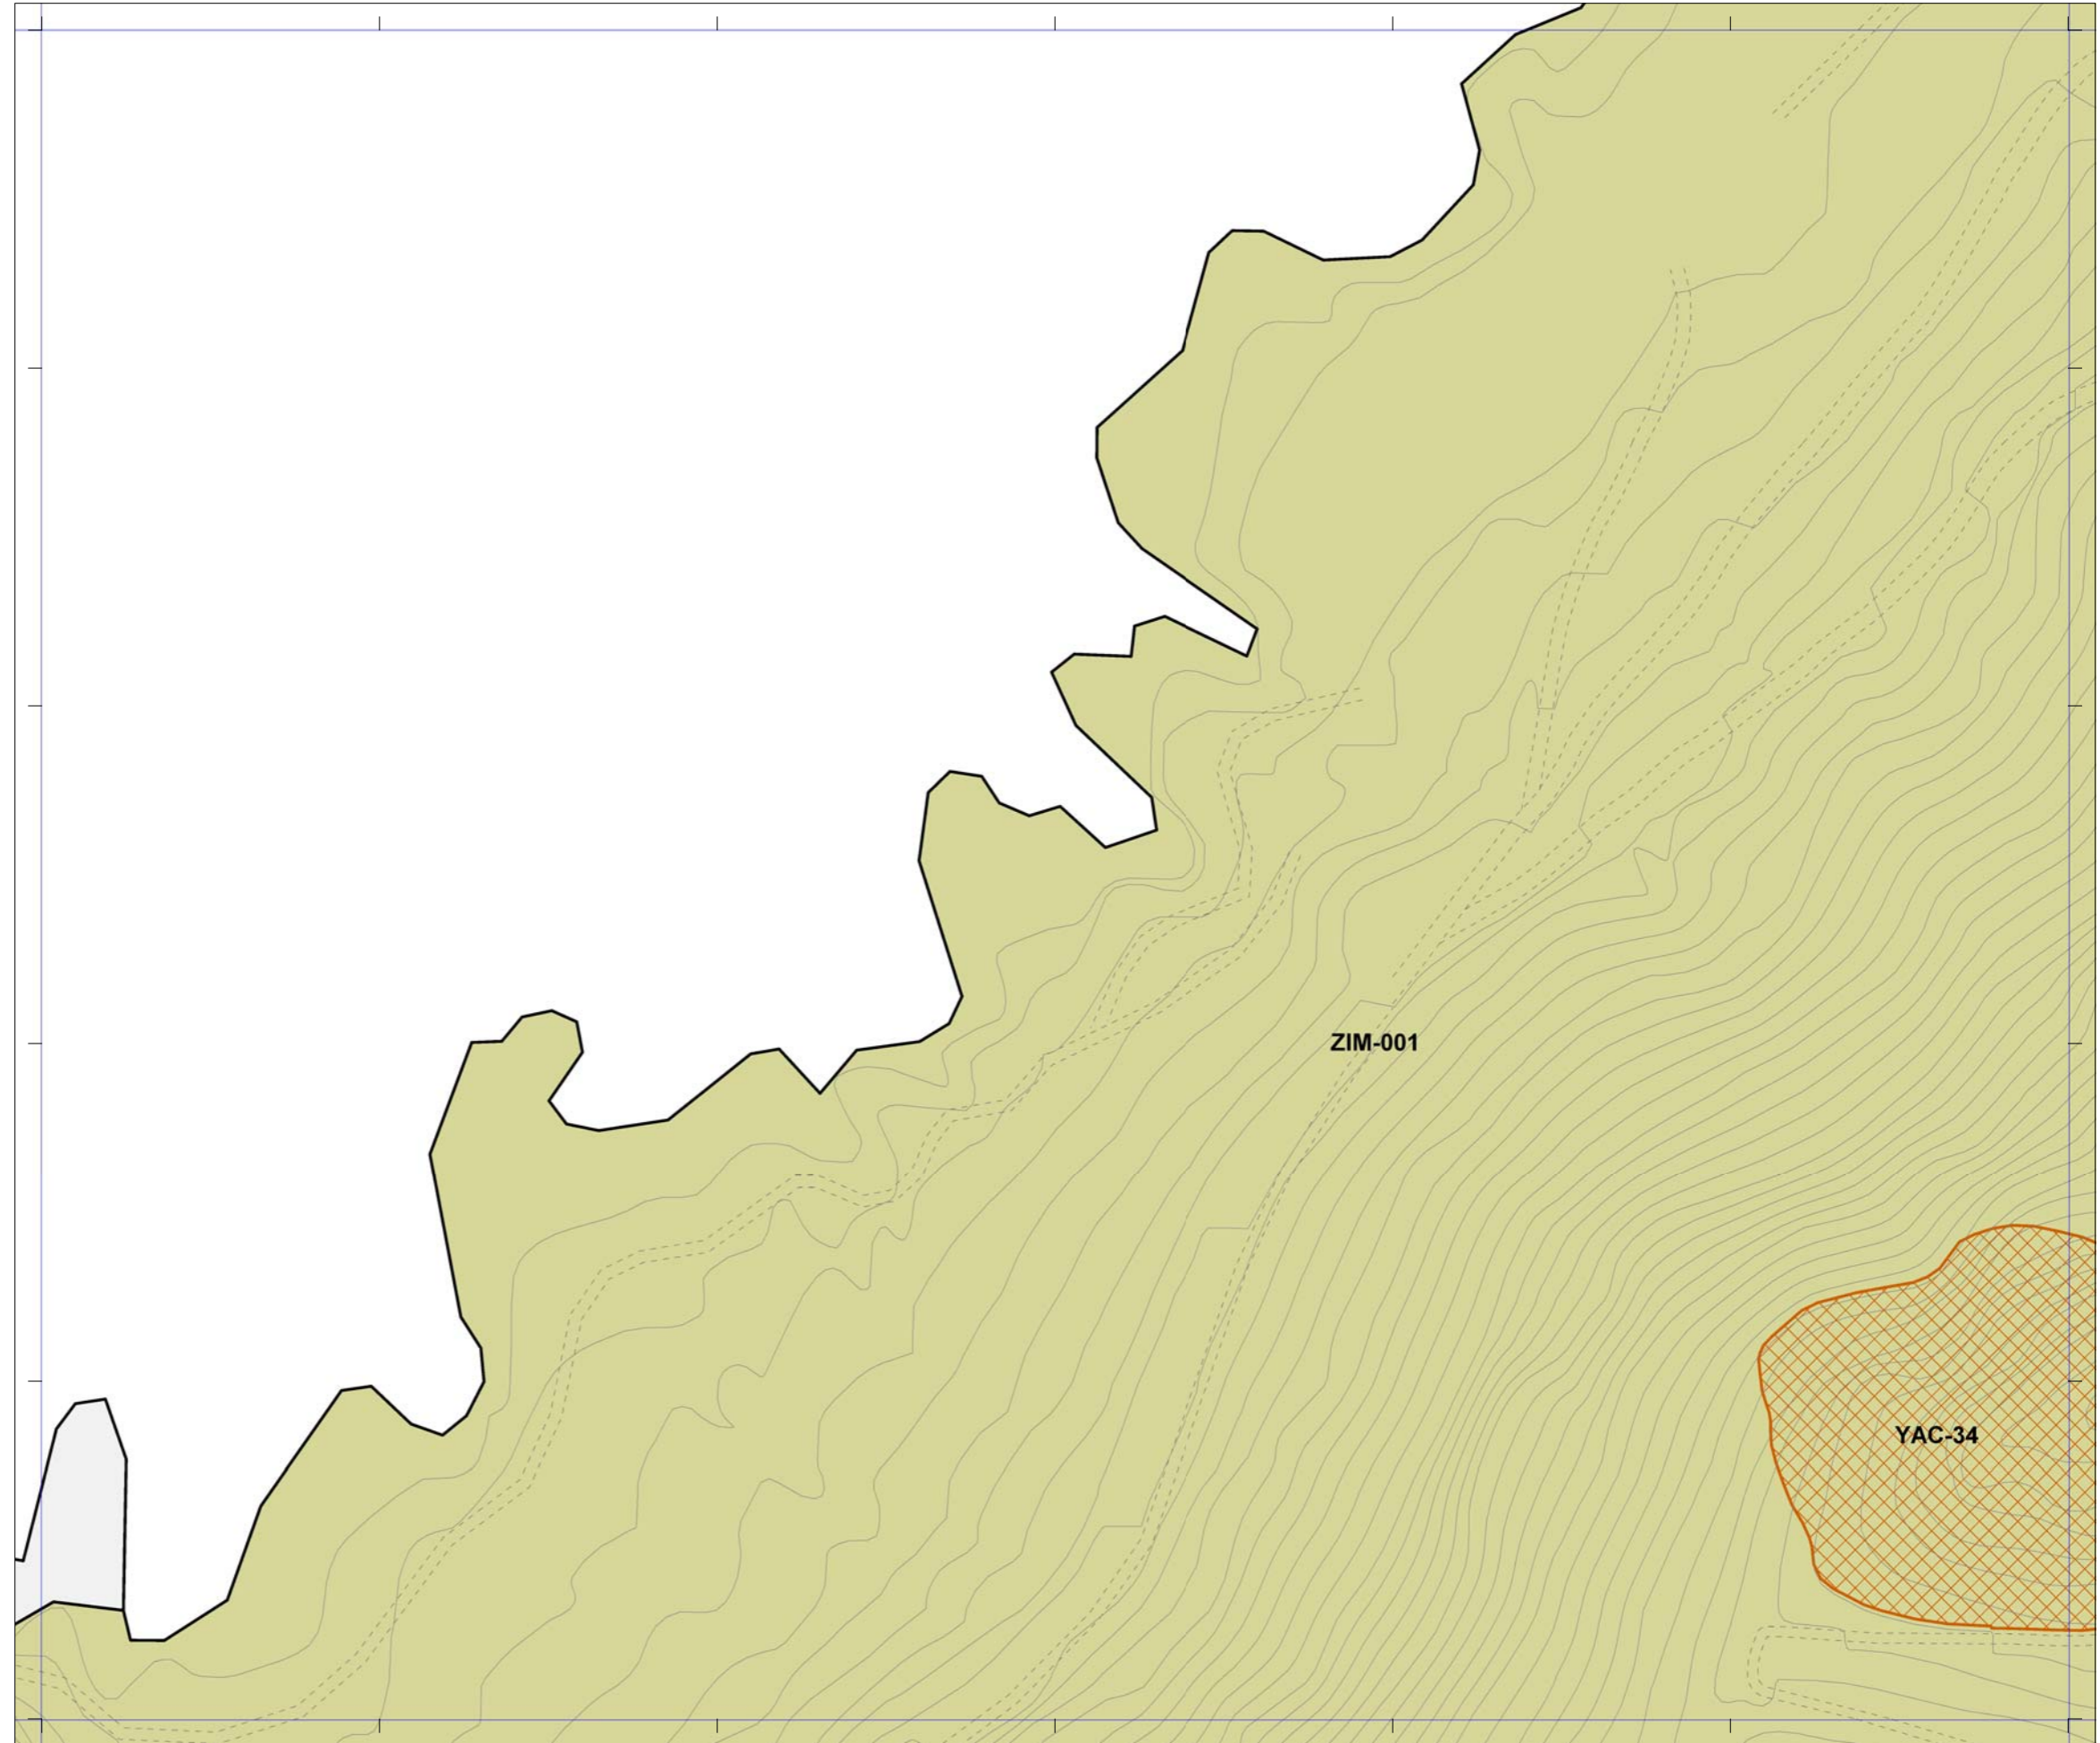

PATRIMONIO PROTEGIDO POR EL PLAN GENERAL	
	[ARQ-000] Patrimonio Arquitectónico
	[ETN-000] Patrimonio Etnográfico
	[YAC-000] Patrimonio Arqueológico
	[ZIM-000] Zonas de Interés Medioambiental
PATRIMONIO PROTEGIDO POR PLANES ESPECIALES	
	Catálogo de edificios protegidos del API-01 [Plan Especial de Protección y Reforma Interior de Vegueta Triana]
	Catálogo de edificios protegidos del API-09 [Plan Especial de Protección y Reforma Interior de Tafira]

La localización de los inmuebles catalogados por los Planes Especiales de Protección de Vegueta - Triana y Tafira se muestra con carácter exclusivamente informativo y de lectura global del patrimonio municipal protegido.
 Se remite la consulta jurídicamente válida de sus determinaciones a los respectivos Planes.

Plan General de Ordenación de Las Palmas de Gran Canaria

Adaptación Plena al TR-LOTCEC y a las Directrices de Ordenación General (Ley 19/2003)
Octubre 2012

	02-Q	02-R
03-P		03-R
04-P	04-Q	04-R