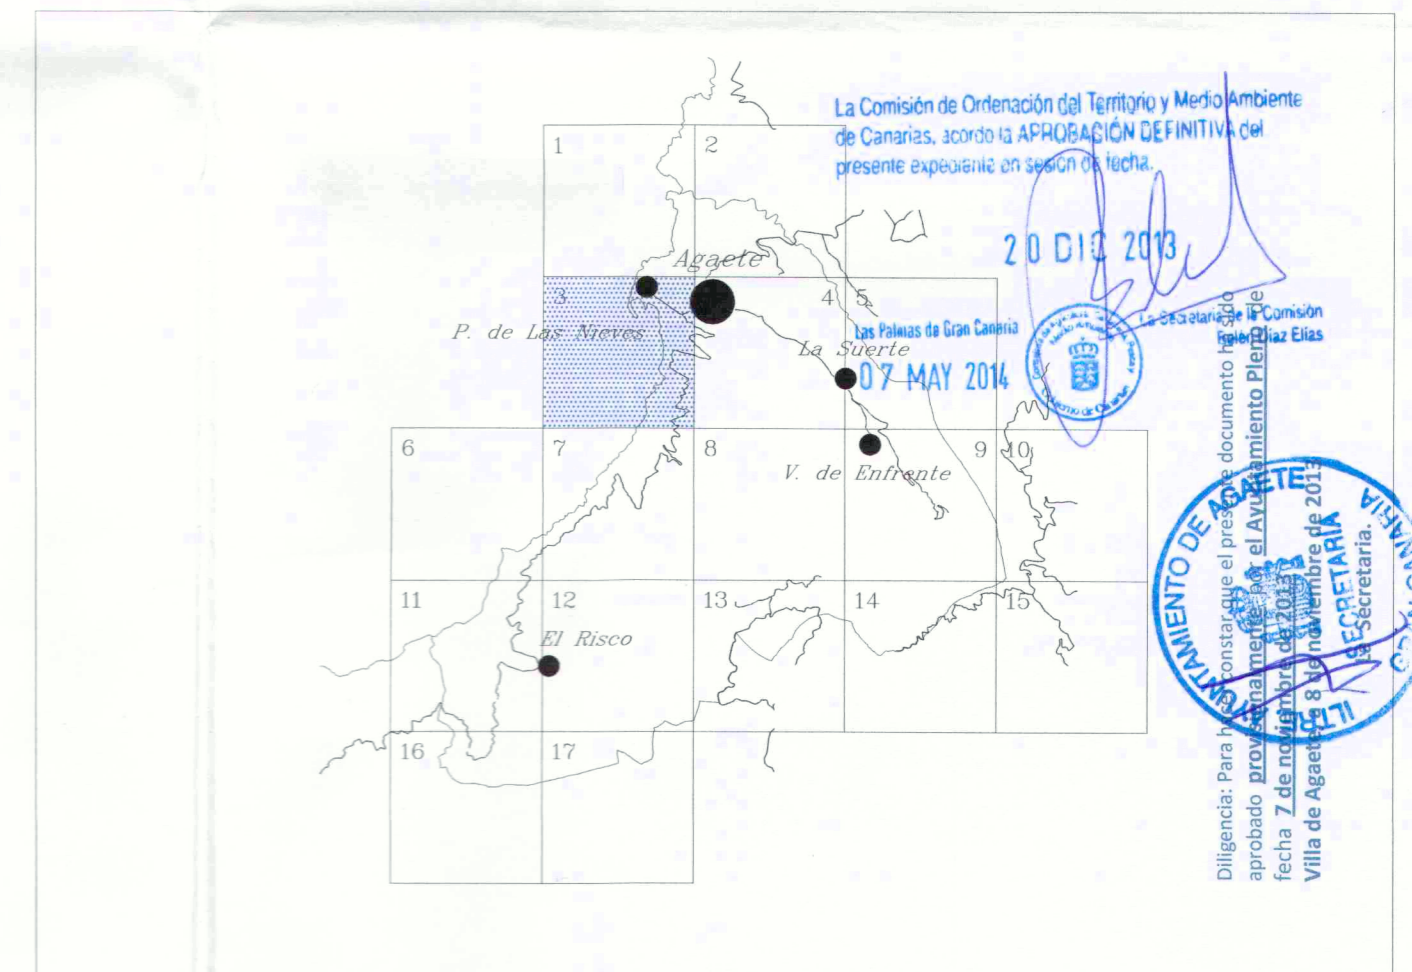

- SUELO URBANO
- SUELO URBANIZABLE
- SUELO RUSTICO
- DELIMITACION DEL TERMINO MUNICIPAL

TERMINO MUNICIPAL DE AGAETE

PLAN GENERAL DE ORDENACIÓN

ADAPTACIÓN BÁSICA
(AL DECRETO LEGISLATIVO 1/2000)

2	PLANOS DE INFORMACION Y ORDENACION URBANISTICA DEL TERRITORIO
10.3	CLASIFICACION DE SUELO