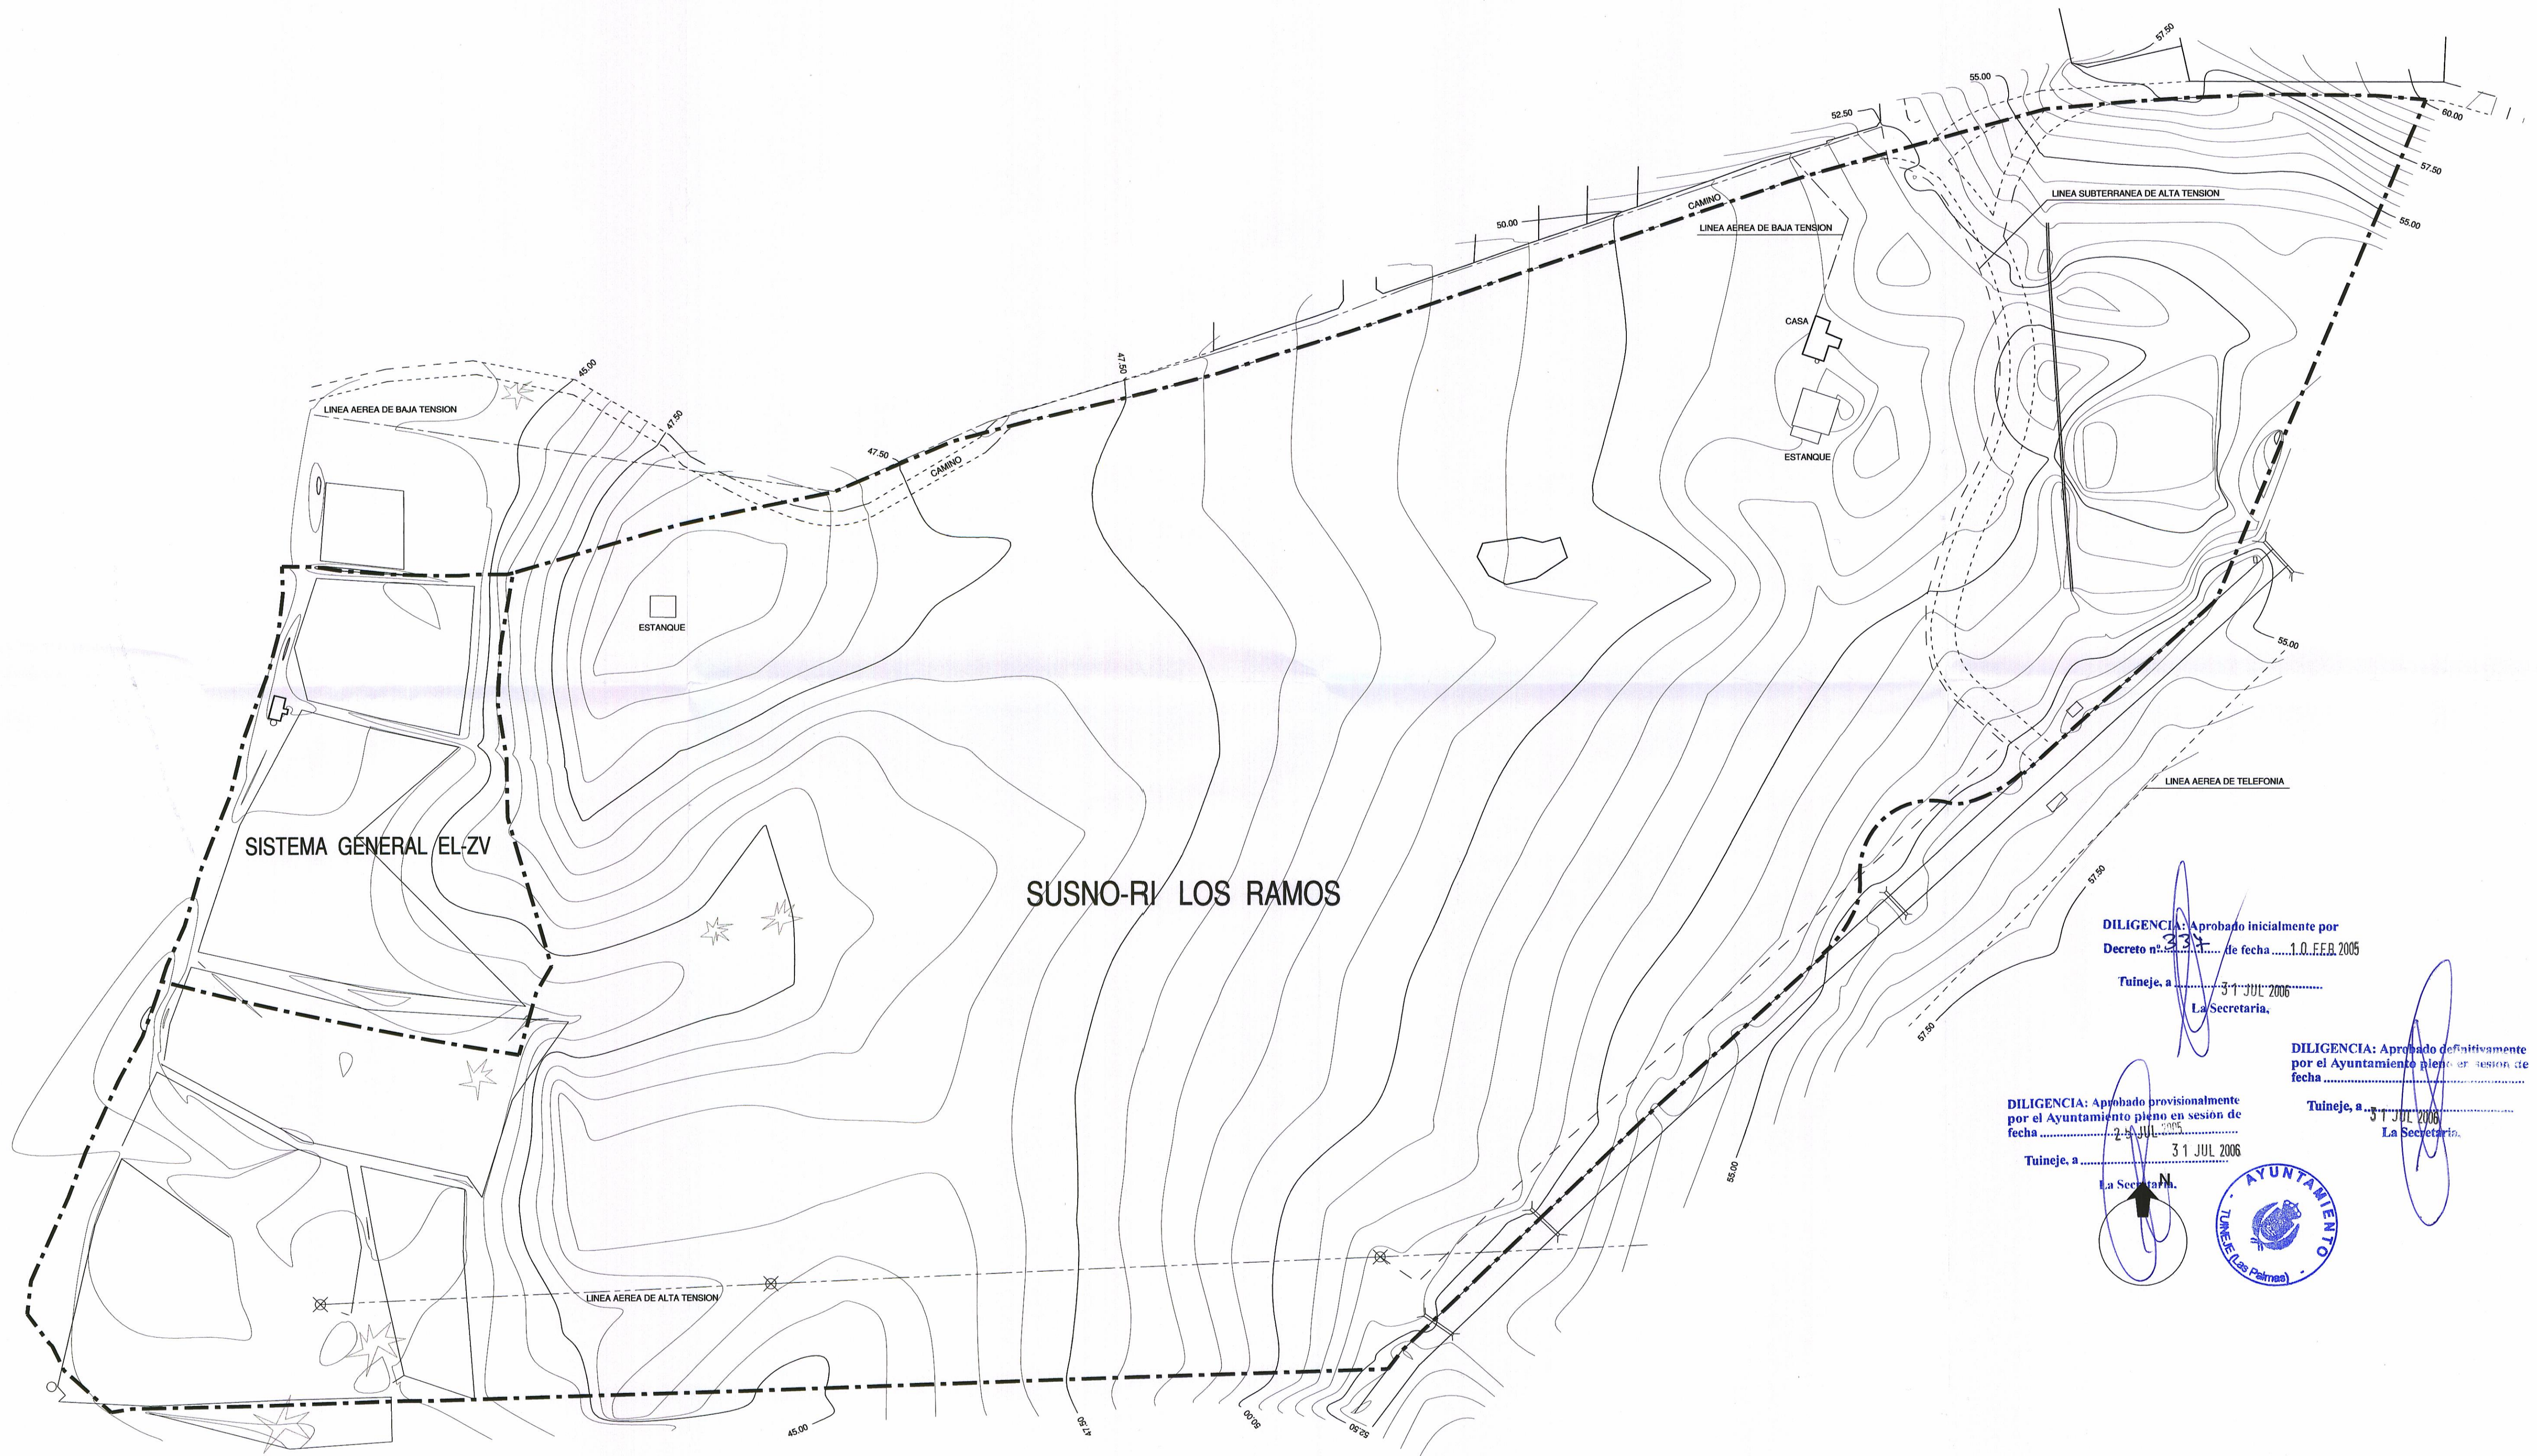

LEYENDA	
	LÍMITE DEL SUELO URBANIZABLE Y LOS SISTEMAS GENERALES

DILIGENCIA: Aprobado inicialmente por Decreto n.º 2337 de fecha 1.0.F.F.B. 2005
 Tuineje, a 31 JUL 2006
 La Secretaria,

DILIGENCIA: Aprobado definitivamente por el Ayuntamiento pleno en sesion de fecha 31 JUL 2006
 Tuineje, a 31 JUL 2006
 La Secretaria,

DILIGENCIA: Aprobado provisionalmente por el Ayuntamiento pleno en sesion de fecha 2 JUL 2006
 Tuineje, a 31 JUL 2006
 La Secretaria,

PLANTA GENERAL
 ESC: 1/1.000