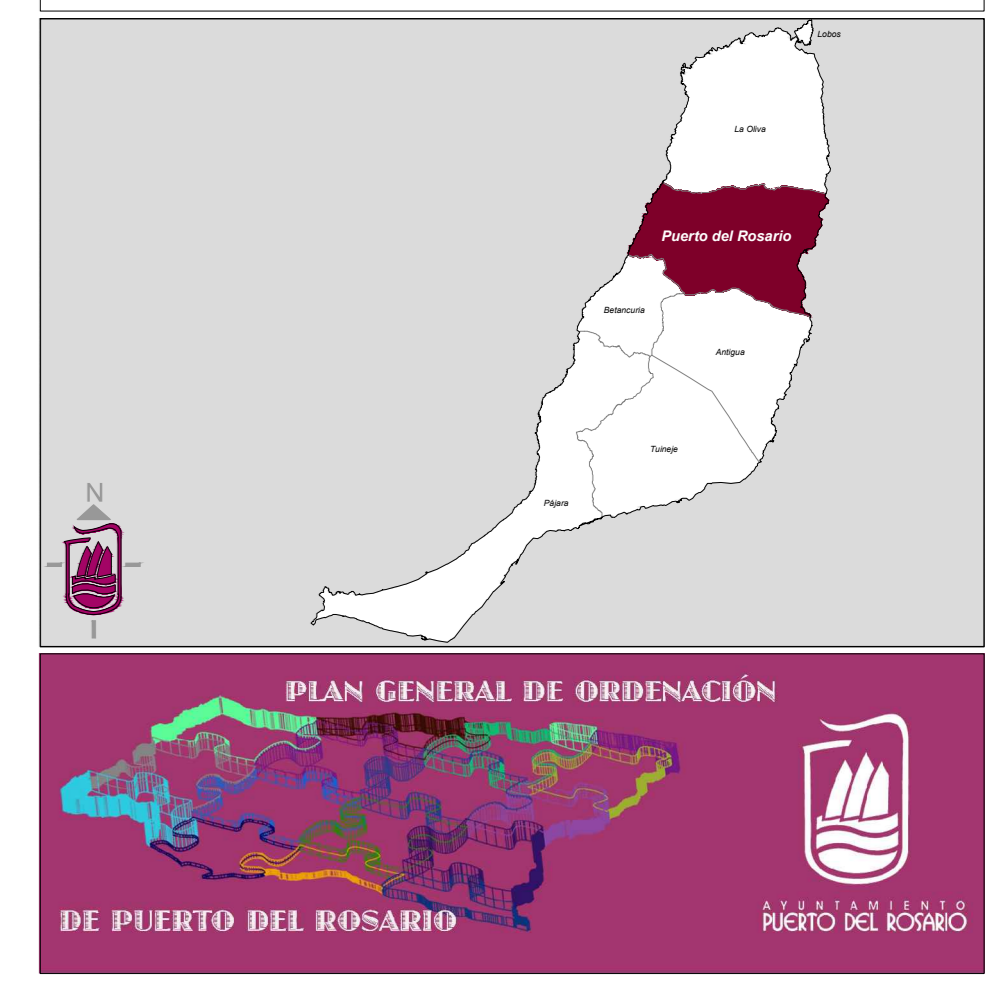

Calidad Florística

Unidades Ambientales Homogéneas según su calidad Florística

- Unidades con alta calidad
- Unidades con moderada calidad
- Unidades con baja calidad

Otras Áreas

- Áreas urbanas, urbanizables y transformadas en entornos urbanos

Este documento forma parte del expediente del Plan General de Ordenación de Puerto del Rosario, aprobado provisionalmente por el Pleno en sesión de 22 de Octubre de 2014.

Fdo.:
La Secretaria, María Mercedes Contreras Fernández.

Escala 1:25000