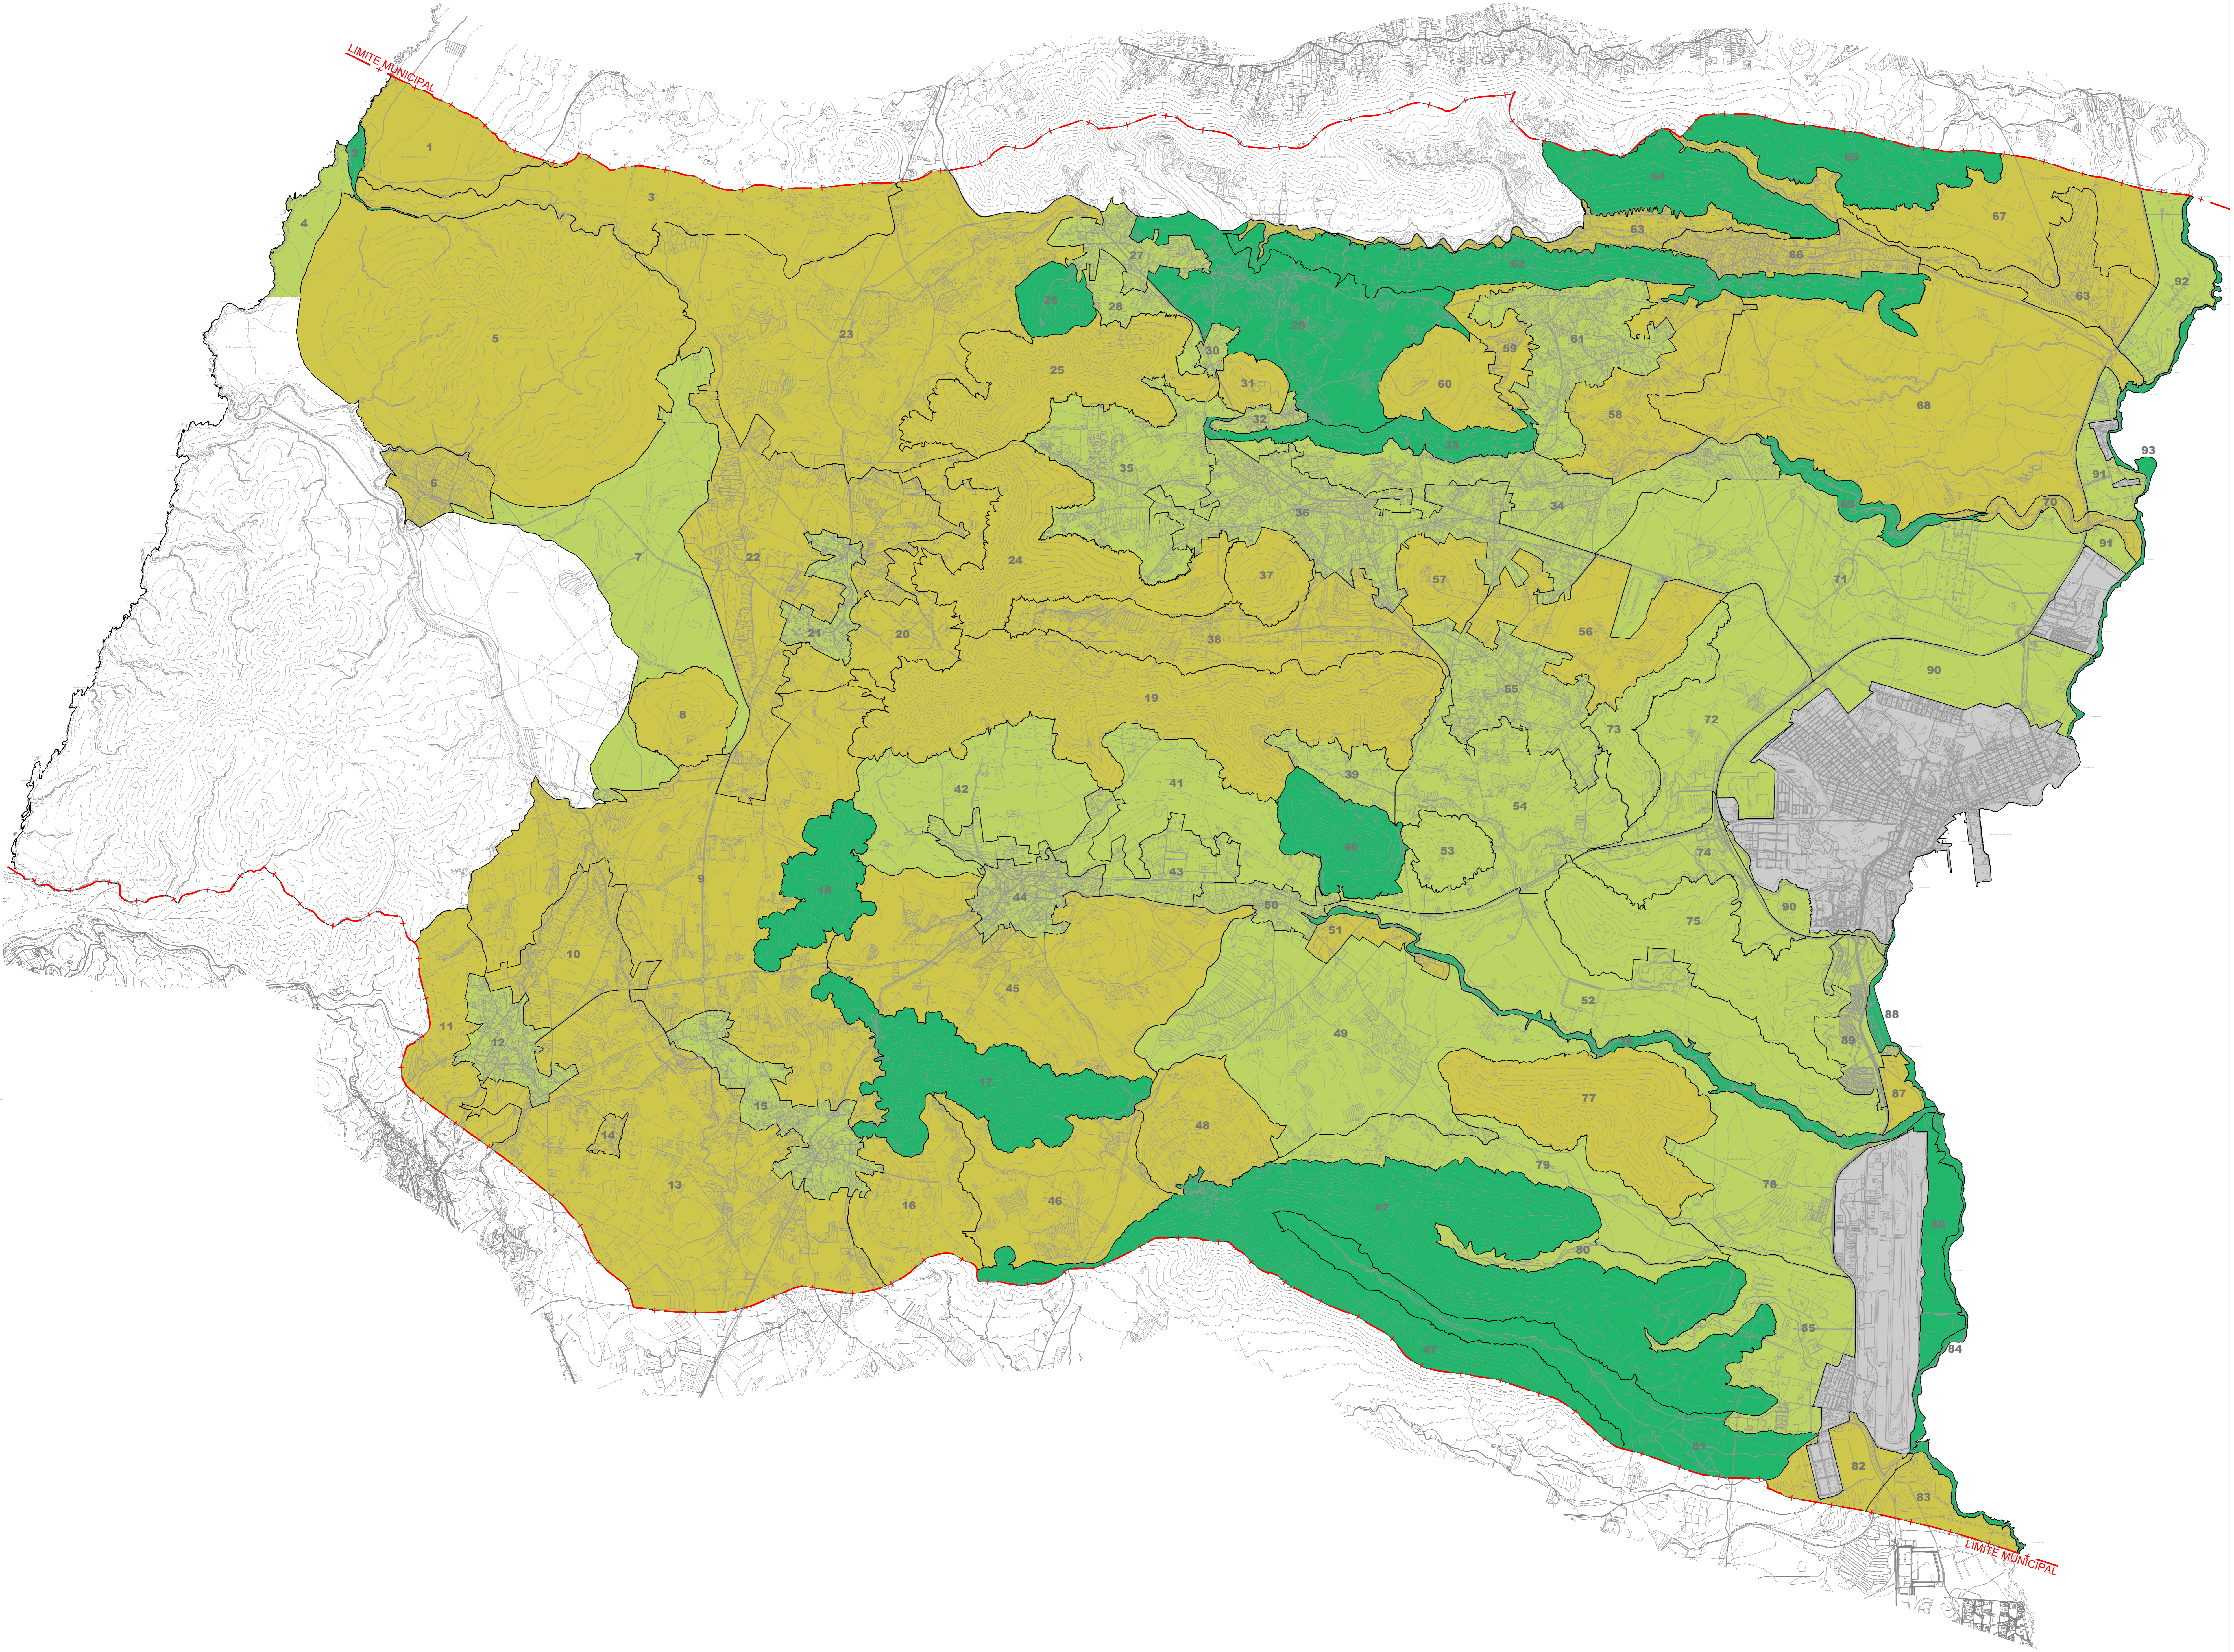

Calidad Florística

Unidades Ambientales Homogéneas según su calidad Florística

- Unidades con alta calidad
- Unidades con moderada calidad
- Unidades con baja calidad

Otras Áreas

- Áreas urbanas, urbanizables y transformadas en entornos urbanos

Este documento forma parte del expediente del Plan General de Ordenación de Puerto del Rosario, aprobado provisionalmente por el Pleno en sesión de 22 de Octubre de 2014.

Fdo.:
La Secretaria, María Mercedes Contreras Fernández.

Plan General de Ordenación de Puerto del Rosario

Plan General de Ordenación Aprobación Provisional
Revisión para la adaptación al DL 1/2000, de 8 de Mayo y Ley 18/2003, de 14 de Abril

Revisión	Ayuntamiento de Puerto del Rosario	Fecha	2014
Diagnóstico Ambiental	Valoración de la Calidad Florística	Hoja	DA 04

Escala 1:25000