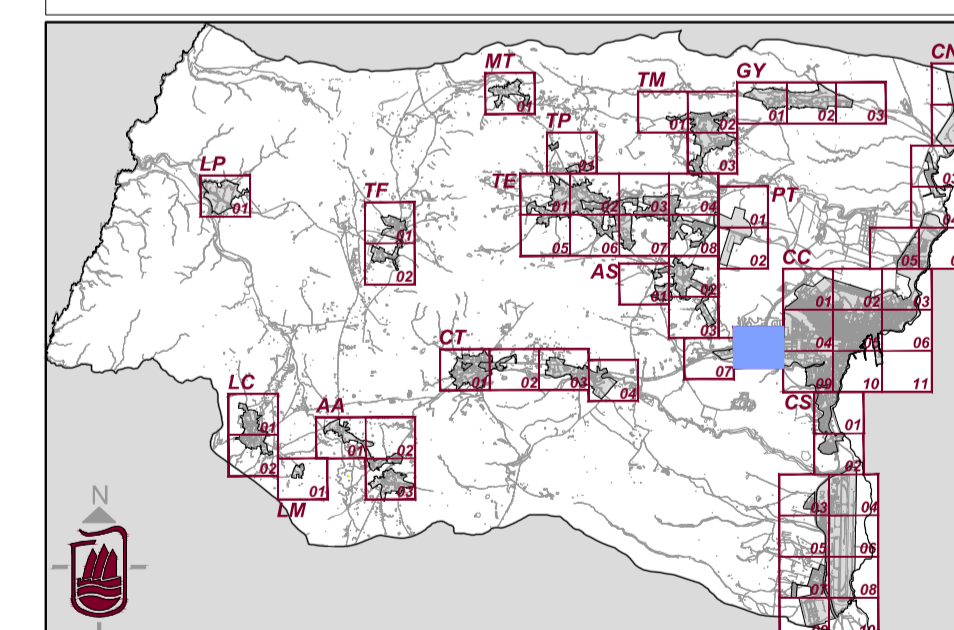

Red Eléctrica

	Endesa - Arquetas		Endesa - Trazas Canalización
	Endesa - Subestación		Endesa - Trazas Aéreo
	Endesa - Conductor		Endesa - Trazas Subterráneo
	Endesa - Centros Distribución		Telefónica
	Endesa - Tramo BT Aéreo		Telefónica - Postes
	Endesa - Tramo BT Subterráneo		Telefónica - Canalización
	Endesa - Tramo BT Trenzado		Telefónica - Cámara
	Endesa - Tramo MT Aéreo		Telefónica - Proyecto o Propuesta
	Endesa - Tramo MT Subterráneo		Telefónica - Otros

AOU - 2.10
ZURITA

Este documento forma parte del Plan General de Ordenación de Puerto del Rosario, aprobado provisionalmente por el Pleno en sesión de 22 de Octubre de 2014.

Fdo.:
La Secretaria, María Mercedes Contreras Fernández.

Plan General de Ordenación de Puerto del Rosario

Escala 1:2000

Plan General de Ordenación Aprobación Provisional
Revisión para la adaptación al DL 1/2000, de 8 de Mayo y Ley 19/2003, de 14 de Abril

Redacción	Ayuntamiento de Puerto del Rosario	Fecha	2014
Información	Red Eléctrica Zurita	Hoja	RE CC.08