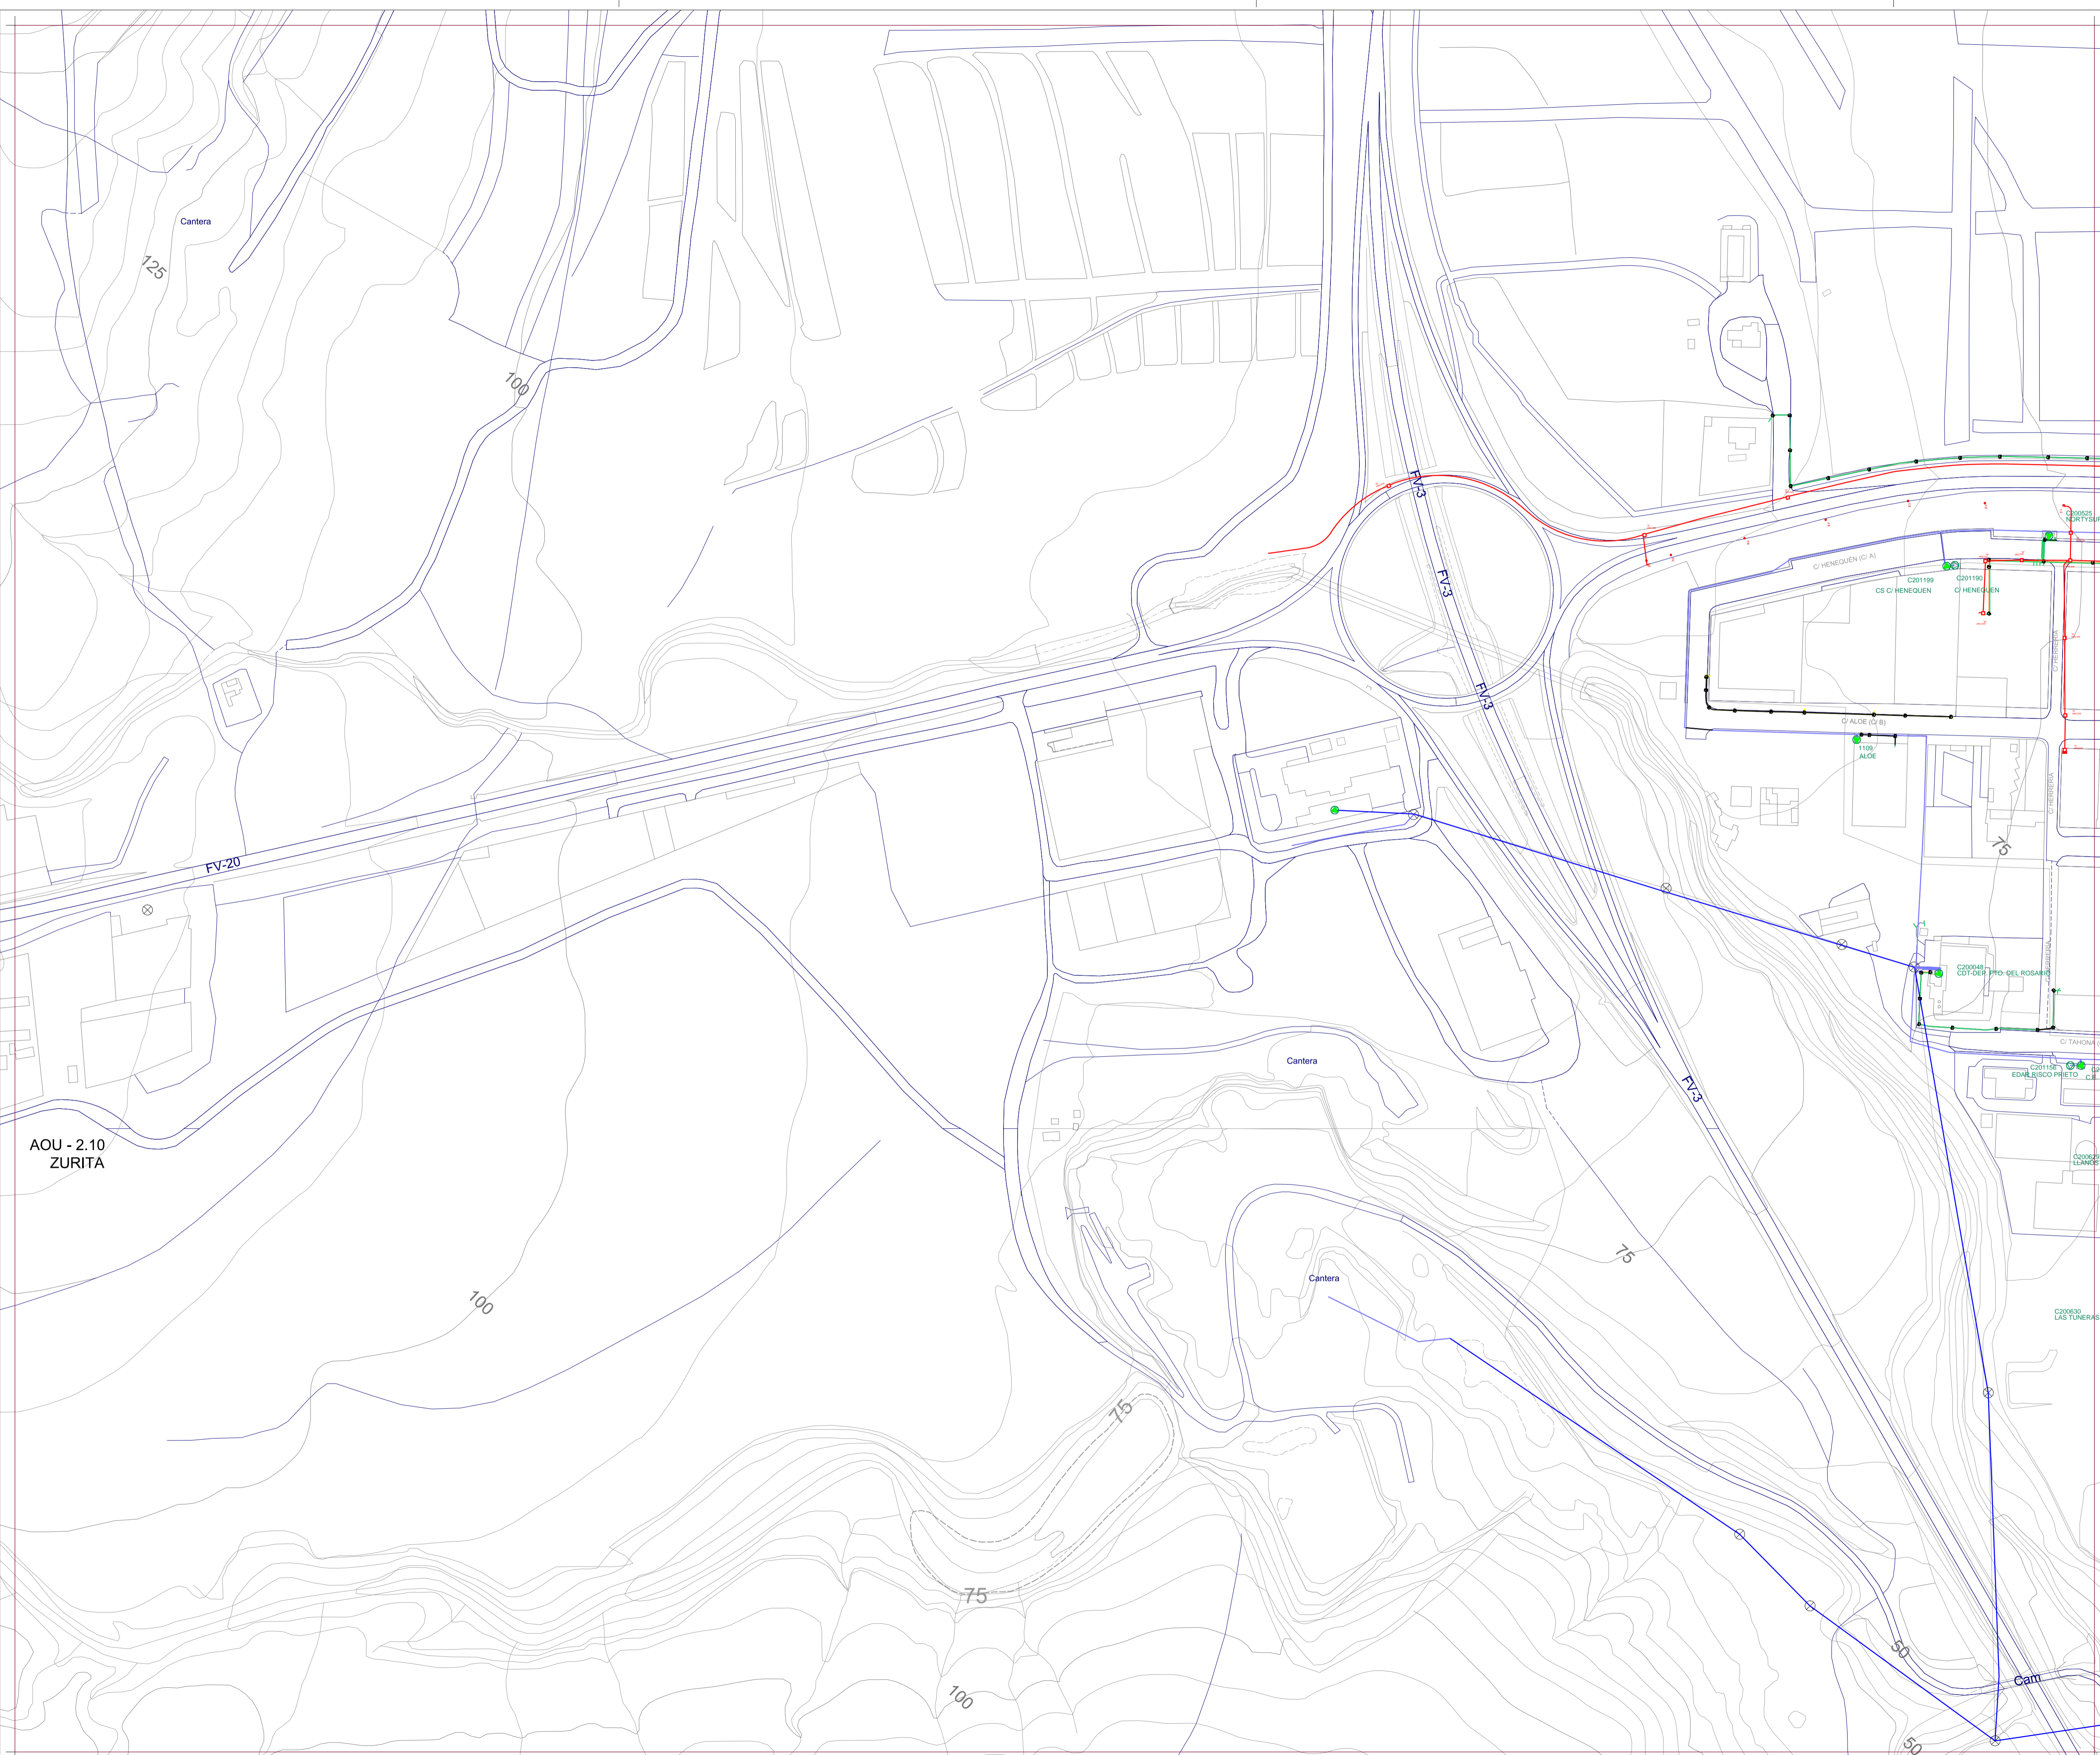

Red Eléctrica

	Endesa - Arquetas		Endesa - Trazas Canalización
	Endesa - Subestación		Endesa - Trazas Aéreo
	Endesa - Conductor		Endesa - Trazas Subterráneo
	Endesa - Centros Distribución		Telefónica
	Endesa - Tramo BT Aéreo		Telefónica - Postes
	Endesa - Tramo BT Subterráneo		Telefónica - Canalización
	Endesa - Tramo BT Trenzado		Telefónica - Cámara
	Endesa - Tramo MT Aéreo		Telefónica - Proyecto o Propuesta
	Endesa - Tramo MT Subterráneo		Telefónica - Otros

AOU - 2.10
ZURITA

Este documento forma parte del Plan General de Ordenación de Puerto del Rosario, aprobado provisionalmente por el Pleno en sesión de 22 de Octubre de 2014.

Fdo.:
La Secretaria, María Mercedes Contreras Fernández.

Plan General de Ordenación de Puerto del Rosario

Escala 1:2000

Plan General de Ordenación Aprobación Provisional
Revisión para la adaptación al DL 1/2000, de 8 de Mayo y Ley 19/2003, de 14 de Abril

Redacción	Ayuntamiento de Puerto del Rosario	Fecha	2014
Información	Red Eléctrica Zurita	Hoja	RE CC.08