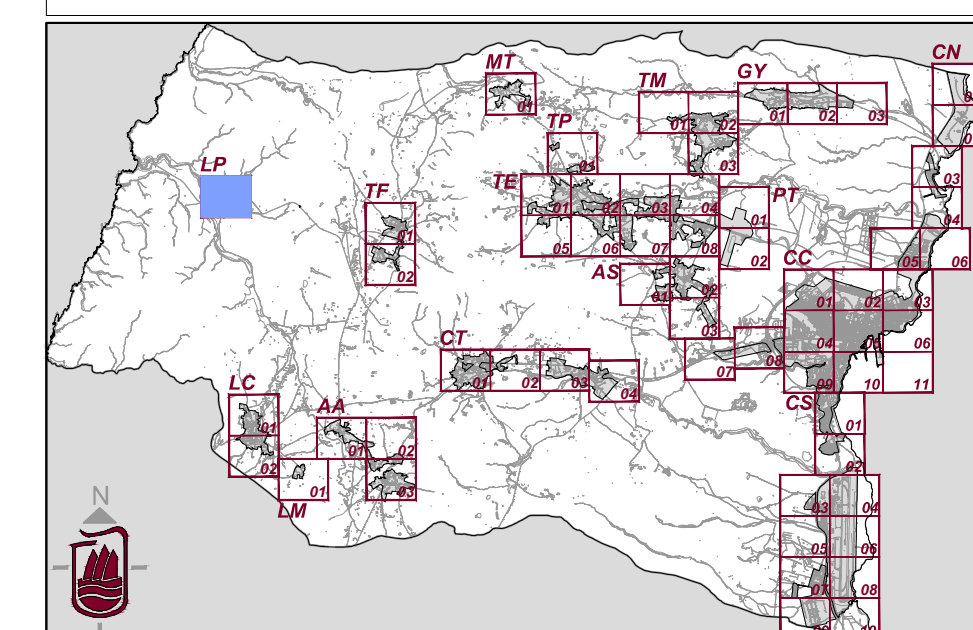

**Alumbrado**

	Cuadro Alumbrado Público		Estufa Plana
	Nº Líneas que tiene el Cuadro		Estufa China
	Metros Altura del Báculo		ATP
	Farola Ovalada 1 x 150 W		ATP Pueblos
	Farola Doble Ovalada 2 x 150 W		ATP Nuevas
	Farola Ojo Gris 1 x 150 W		Plana Cuadrada
	Farola Doble Ojo Gris 2 x 150 W		Oas Peatonales
	Farola Doble Inclinada		Foco
	Bola Blanca		Foco con Pantalla
	Bola Cristal		Luciernaga
	Ovalada Blanca		Ojo Gris de Pared
	Rama		Bola de Pared
	Bellota		Ovalada de Pared
	Plato		Cuadrada de Pared
	Plato dos Brazos		ATP de Pared

Este documento forma parte del Plan General de Ordenación de Puerto del Rosario, aprobado provisionalmente por el Pleno en sesión de 22 de Octubre de 2014.

Fdo.:  
La Secretaria, María Mercedes Contreras Fernández.

**Plan General de Ordenación de Puerto del Rosario**

Escala 1:2000

**Plan General de Ordenación Aprobación Provisional**  
Revisión para la adaptación al DL 1/2000, de 8 de Mayo y Ley 19/2003, de 14 de Abril