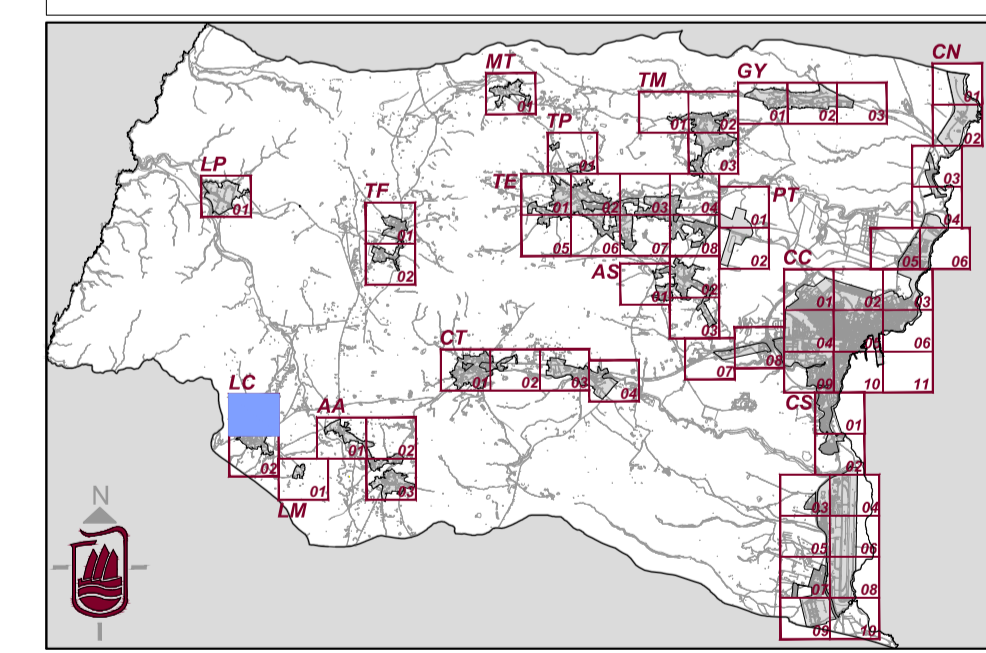

Alumbrado

	Cuadro Alumbrado Público		Estufa Plana
	N° Líneas que tiene el Cuadro		Estufa China
	Metros Altura del Báculo		ATP
	Farola Ovalada 1 x 150 W		ATP Pueblos
	Farola Doble Ovalada 2 x 150 W		ATP Nuevas
	Farola Ojo Gris 1 x 150 W		Plana Cuadrada
	Farola Doble Ojo Gris 2 x 150 W		Oso Peatonales
	Farola Doble Inclinada		Foco
	Bola Blanca		Foco con Pantalla
	Bola Cristal		Luciernaga
	Ovalada Blanca		Ojo Gris de Pared
	Rama		Bola de Pared
	Bellota		Ovalada de Pared
	Plato		Cuadrada de Pared
	Plato dos Brazos		ATP de Pared

Este documento forma parte del Plan General de Ordenación de Puerto del Rosario, aprobado provisionalmente por el Pleno en sesión de 22 de Octubre de 2014.

Fdo.:
La Secretaria, María Mercedes Contreras Fernández.

Plan General de Ordenación de Puerto del Rosario

Escala 1:2000

Plan General de Ordenación Aprobación Provisional
Revisión para la adaptación al DL 1/2000, de 8 de Mayo y Ley 19/2003, de 14 de Abril

Redacción	Ayuntamiento de Puerto del Rosario	Fecha	2014
Información	Red de Alumbrado Público Los Llanos de la Concepción	Hoja	AP LC.01