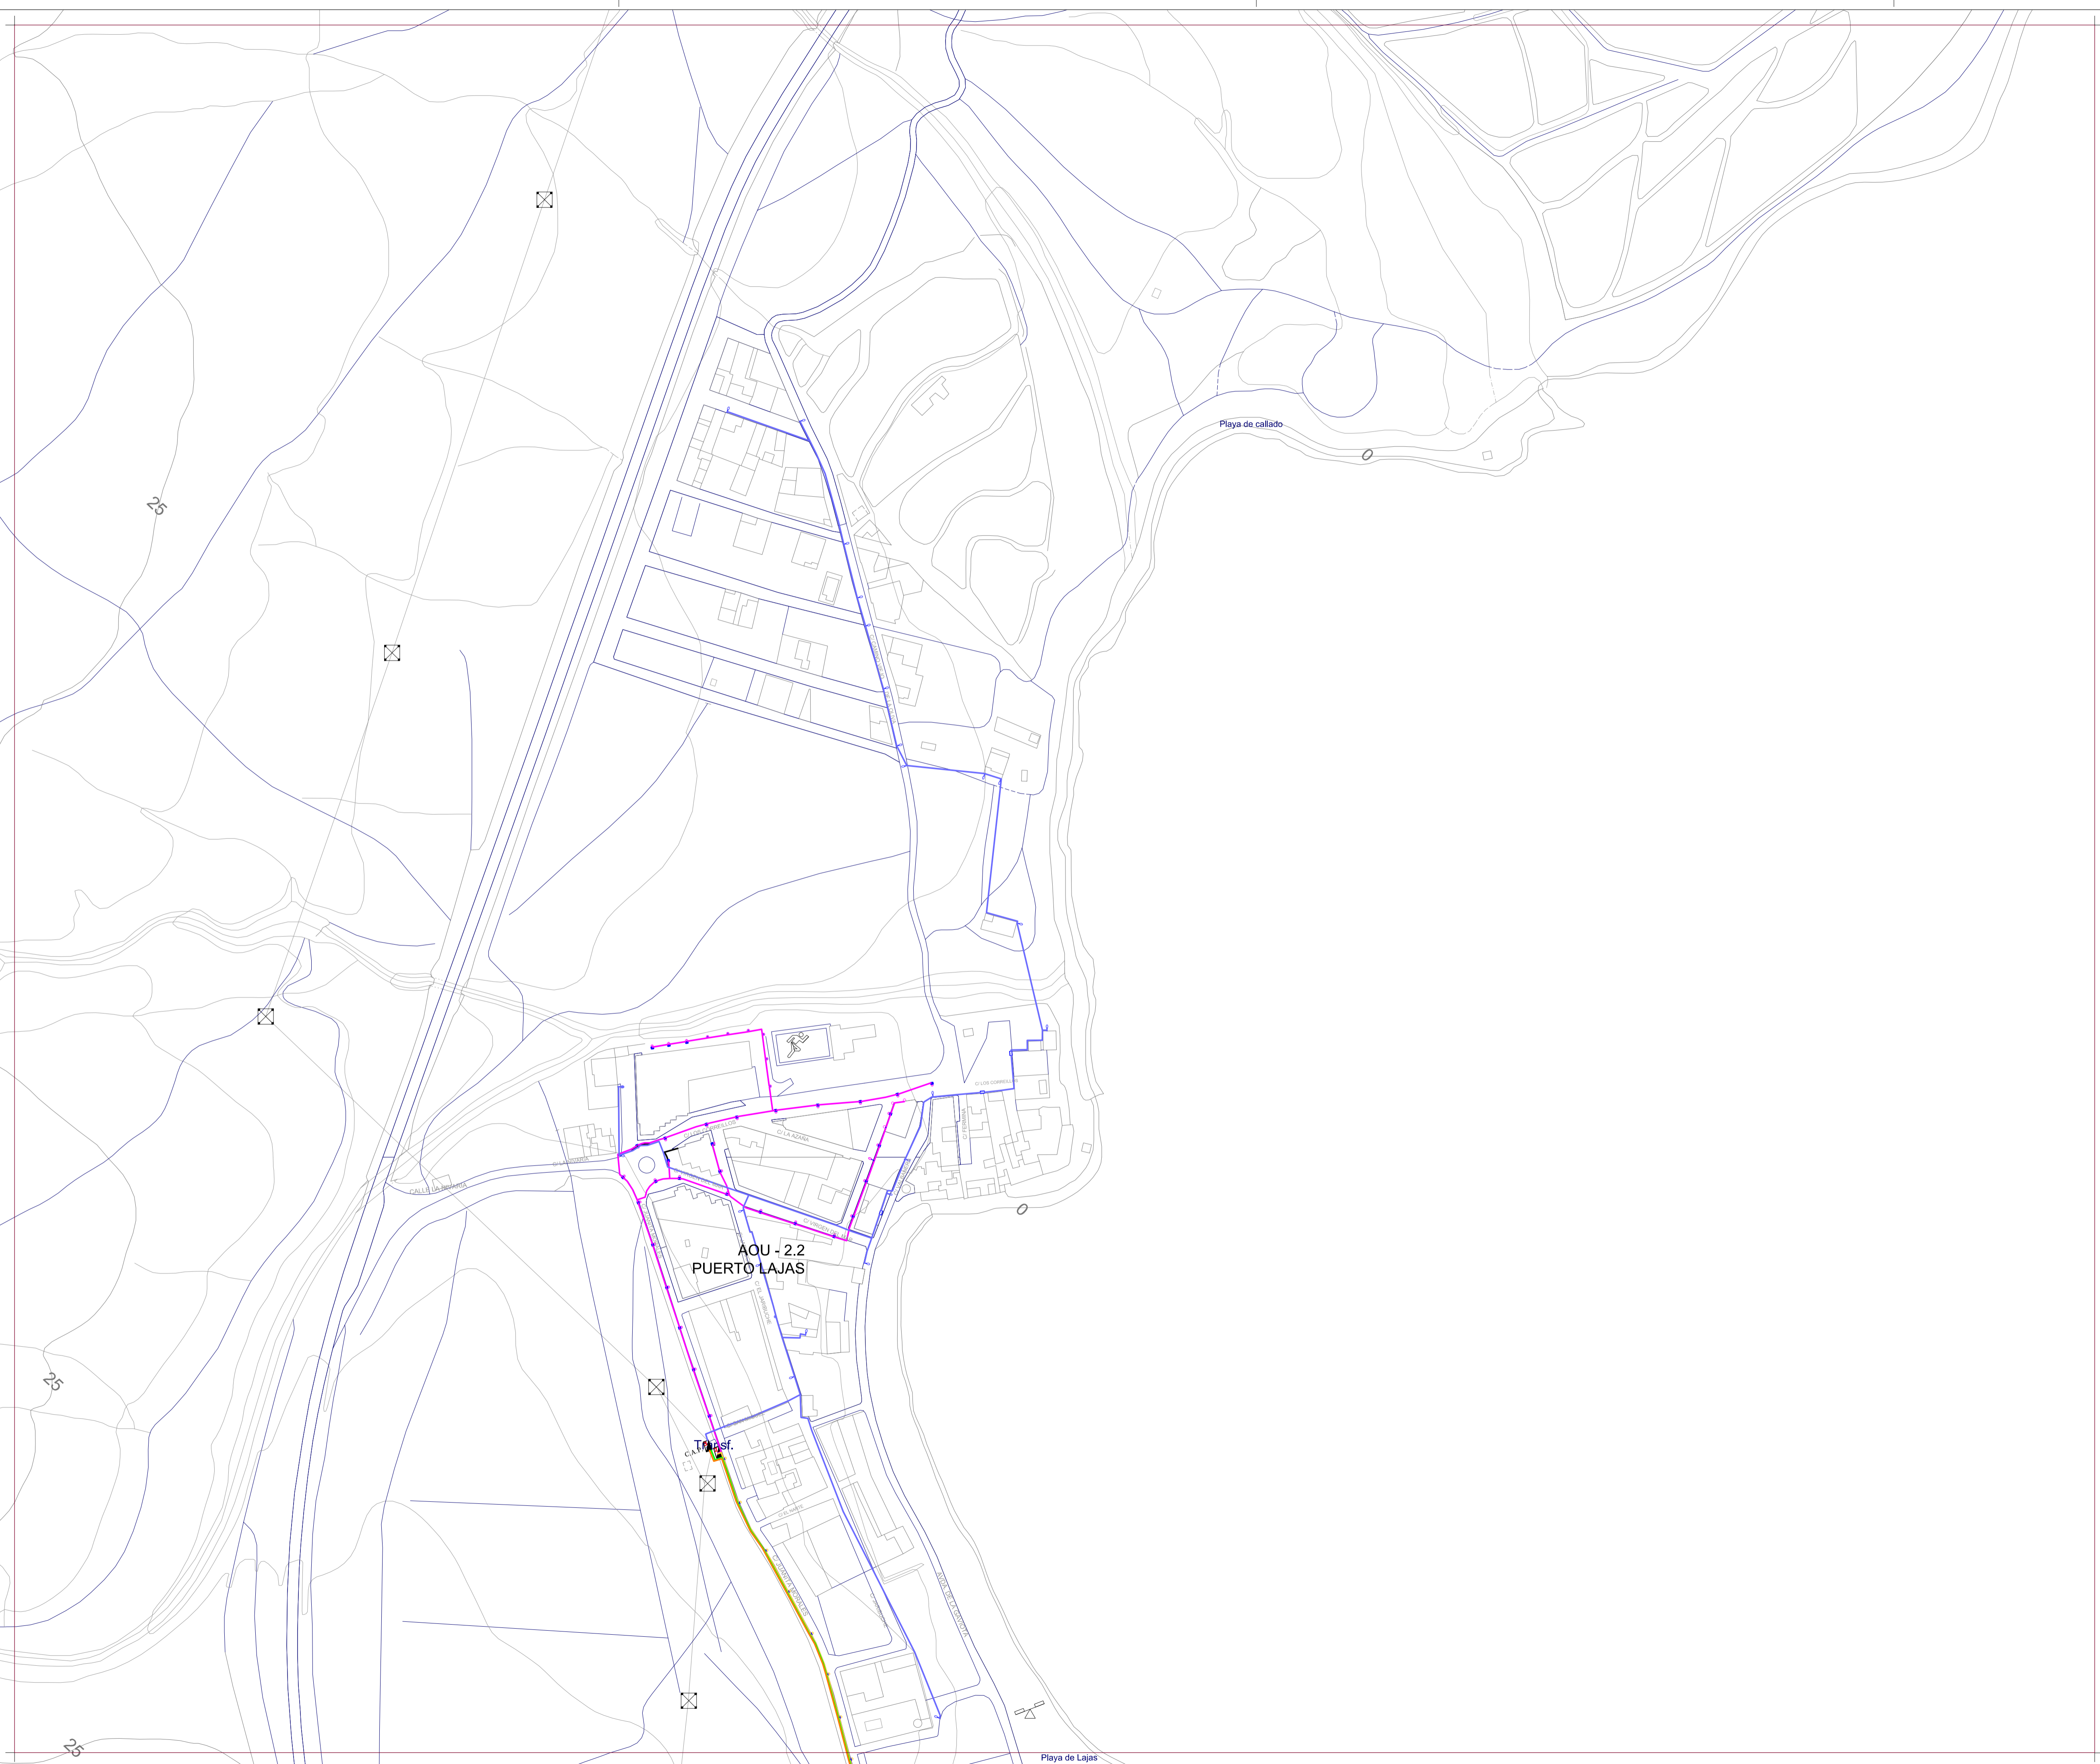

**Alumbrado**

	Cuadro Alumbrado Público		Estufa Plana
	Nº Líneas que tiene el Cuadro		Estufa China
	Metros Altura del Báculo		ATP
	Farola Ovalada 1 x 150 W		ATP Pueblos
	Farola Doble Ovalada 2 x 150 W		ATP Nuevas
	Farola Ojo Gris 1 x 150 W		Plana Cuadrada
	Farola Doble Ojo Gris 2 x 150 W		Oas Peletones
	Farola Doble Inclínada		Foco
	Bola Blanca		Foco con Pantalla
	Bola Cristal		Luciernaga
	Ovalada Blanca		Ojo Gris de Pared
	Rama		Bola de Pared
	Bellota		Ovalada de Pared
	Plato		Cuadrada de Pared
	Plato dos Brazos		ATP de Pared

Este documento forma parte del Plan General de Ordenación de Puerto del Rosario, aprobado provisionalmente por el Pleno en sesión de 22 de Octubre de 2014.

Fdo.:  
La Secretaria, María Mercedes Contreras Fernández.

**Plan General de Ordenación de Puerto del Rosario**

Escala 1:2000

Plan General de Ordenación  
Aprobación Provisional  
Revisión para la adaptación al DL 1/2000, de 8 de Mayo  
y Ley 19/2003, de 14 de Abril