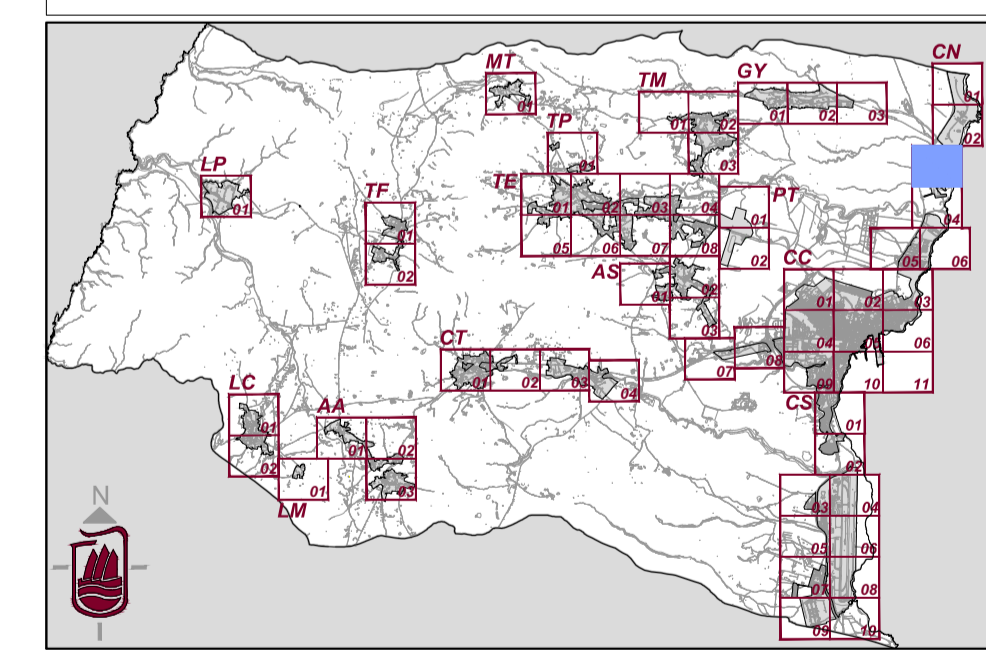

**Alumbrado**

	Cuadro Alumbrado Público		Estufa Plana
	Nº Líneas que tiene el Cuadro		Estufa China
	Metros Altura del Báculo		ATP
	Farola Ovalada 1 x 150 W		ATP Pueblos
	Farola Doble Ovalada 2 x 150 W		ATP Nuevas
	Farola Ojo Gris 1 x 150 W		Plana Cuadrada
	Farola Doble Ojo Gris 2 x 150 W		Oas Peletones
	Farola Doble Inclínada		Foco
	Bola Blanca		Foco con Pantalla
	Bola Cristal		Luciernaga
	Ovalada Blanca		Ojo Gris de Pared
	Rama		Bola de Pared
	Bellota		Ovalada de Pared
	Plato		Cuadrada de Pared
	Plato dos Brazos		ATP de Pared

Este documento forma parte del Plan General de Ordenación de Puerto del Rosario, aprobado provisionalmente por el Pleno en sesión de 22 de Octubre de 2014.

Fdo.:  
La Secretaria, María Mercedes Contreras Fernández.

**Plan General de Ordenación de Puerto del Rosario**

Escala 1:2000

Plan General de Ordenación  
Aprobación Provisional  
Revisión para la adaptación al DL 1/2000, de 8 de Mayo  
y Ley 19/2003, de 14 de Abril