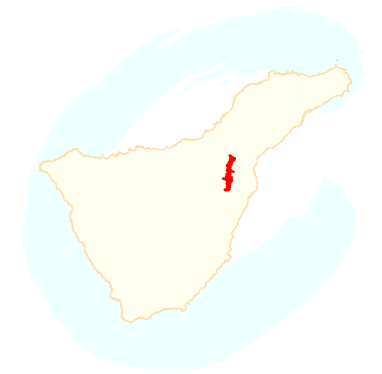

- 1. Bco. de La Piedra Cumplida
- 2. Bco. de Badajoz
- 3. Bco. del Agua
- 4. Bco. de Chiñico
- 5. Bco. del Corral de las Ovejas
- 6. Bco. de Las Gambuestas

ESPECIES DEL CATÁLOGO NACIONAL

- Dorycnium spectabile (Ds)
- Euphorbia bourgeauana (Eb)
- Heliathemum teneriffae (Ht)

**Paisaje Protejido
Siete Lomas**

PLAN ESPECIAL
Mayo 2003

ZONAS DE INTERÉS FLORÍSTICO

Escala 1:30.000

Red Canaria de Espacios
Naturales Protejidos

GOBIERNO DE CANARIAS
CONSEJERÍA DE MEDIO AMBIENTE Y ORDENACIÓN TERRITORIAL
VICECONSEJERÍA DE ORDENACIÓN TERRITORIAL
DIRECCIÓN GENERAL DE ORDENACIÓN DEL TERRITORIO