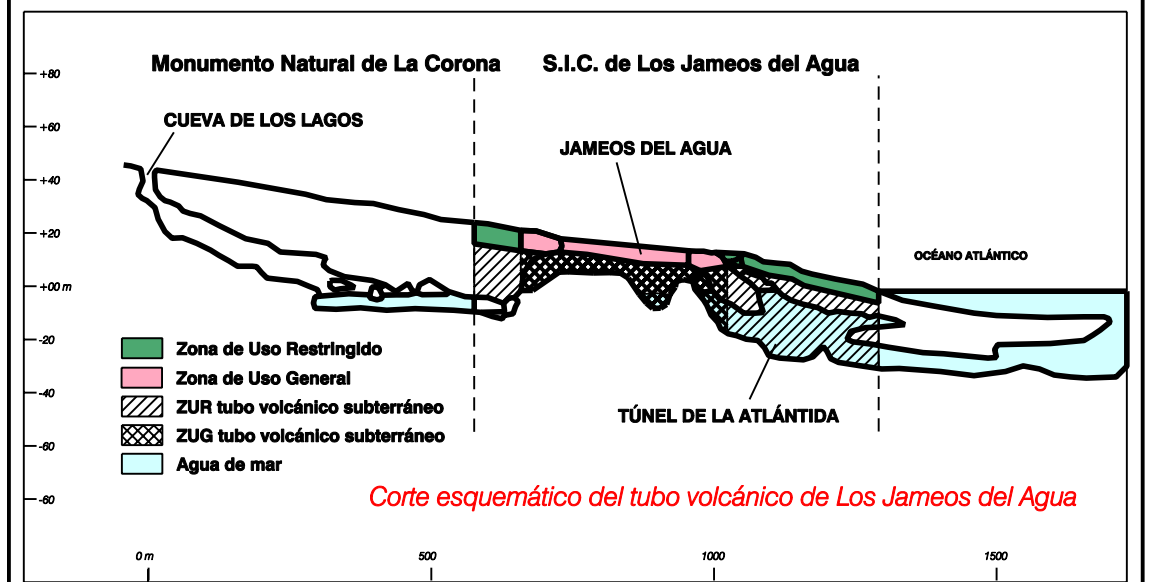

### LEYENDA

- Zona de Uso General
- Zona de Uso Restringido
- Zona de Uso Restringido.Tubo volcánico subterráneo (ZUR-TV)
- Zona de Uso General.Tubo volcánico subterráneo (ZUG-TV)

La Comisión de Ordenación del Territorio y Medio Ambiente de Canarias, en sesión de fecha: **20-JULIO-2006** acordó la **APROBACIÓN DEFINITIVA** del presente expediente:  
Las Palmas de C.C. **23-OCTUBRE-2006**

**GOBIERNO DE CANARIAS**  
CONSEJERÍA DE MEDIO AMBIENTE Y ORDENACIÓN TERRITORIAL

PROVINCIA:	LAS PALMAS		ISLA:	LANZAROTE	
ESCALA:	1:5.000		EQUIDISTANCIA CURVAS:	5 Metros	
PROYECCIÓN:	U.T.M.	HURO:	28	ELIPSOIDE:	WGS84
RED GEODÉSICA:	REGCAN 95		BASE CARTOGRÁFICA:	GRAFCAN 1996	

**NORMAS DE CONSERVACIÓN**  
**SITIO DE INTERÉS CIENTÍFICO**  
**LOS JAMEOS**

**LOCALIZACIÓN**

**SITIO DE INTERÉS CIENTÍFICO**  
**LOS JAMEOS**  
**ZONIFICACIÓN**

**M-10**  
**L-11**

ESCALA 1:5.000  
JULIO 2006  
**APROBACIÓN DEFINITIVA**